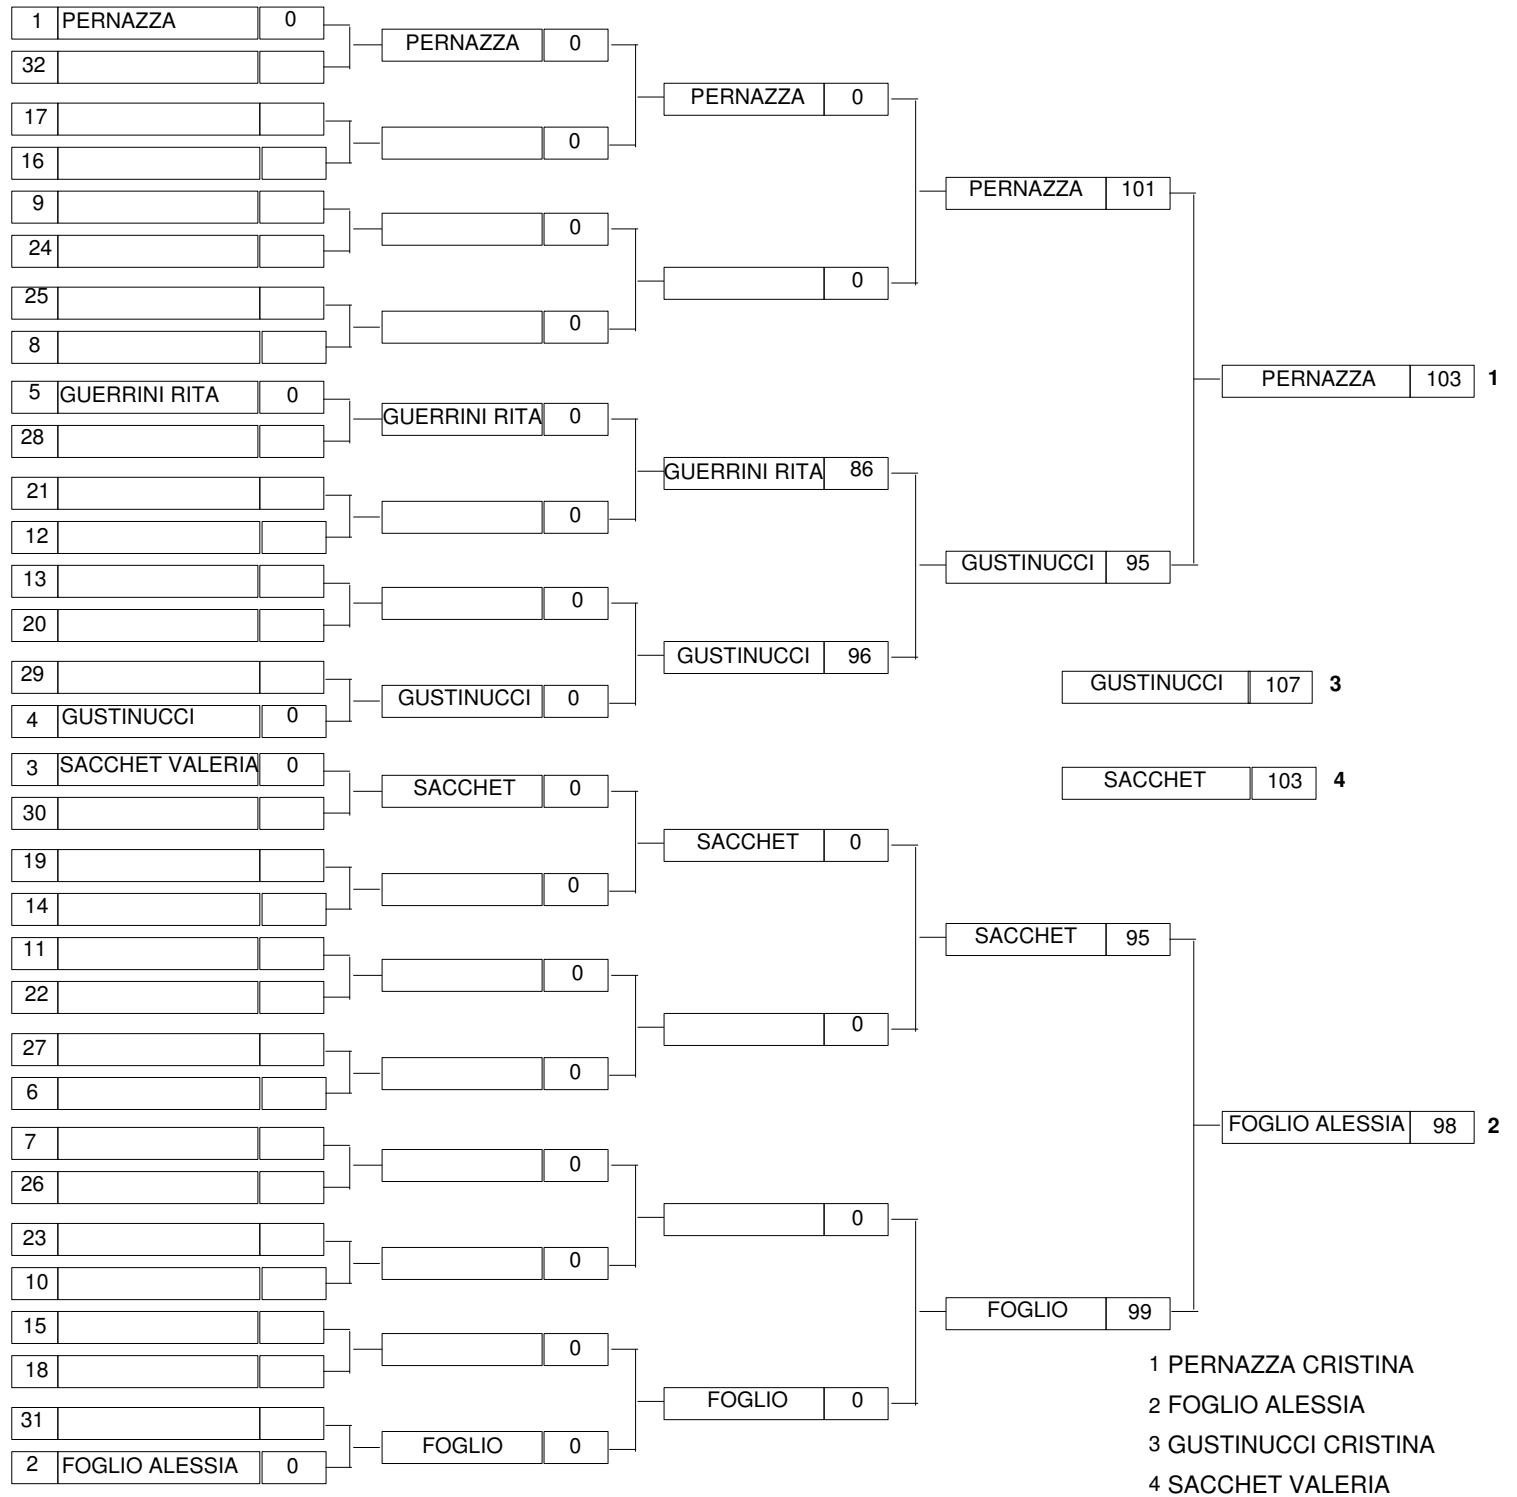

Rep. di San Marino

Responsabile
Muccioli Luciano

Direttore dei tiri
Lancioli Cristian

Arbitri
Di Silverio Aldo - Menetti Sandro - Musolesi Graziano

Scontri arco compound individuale donne

* perdente dopo le frecce di spareggio