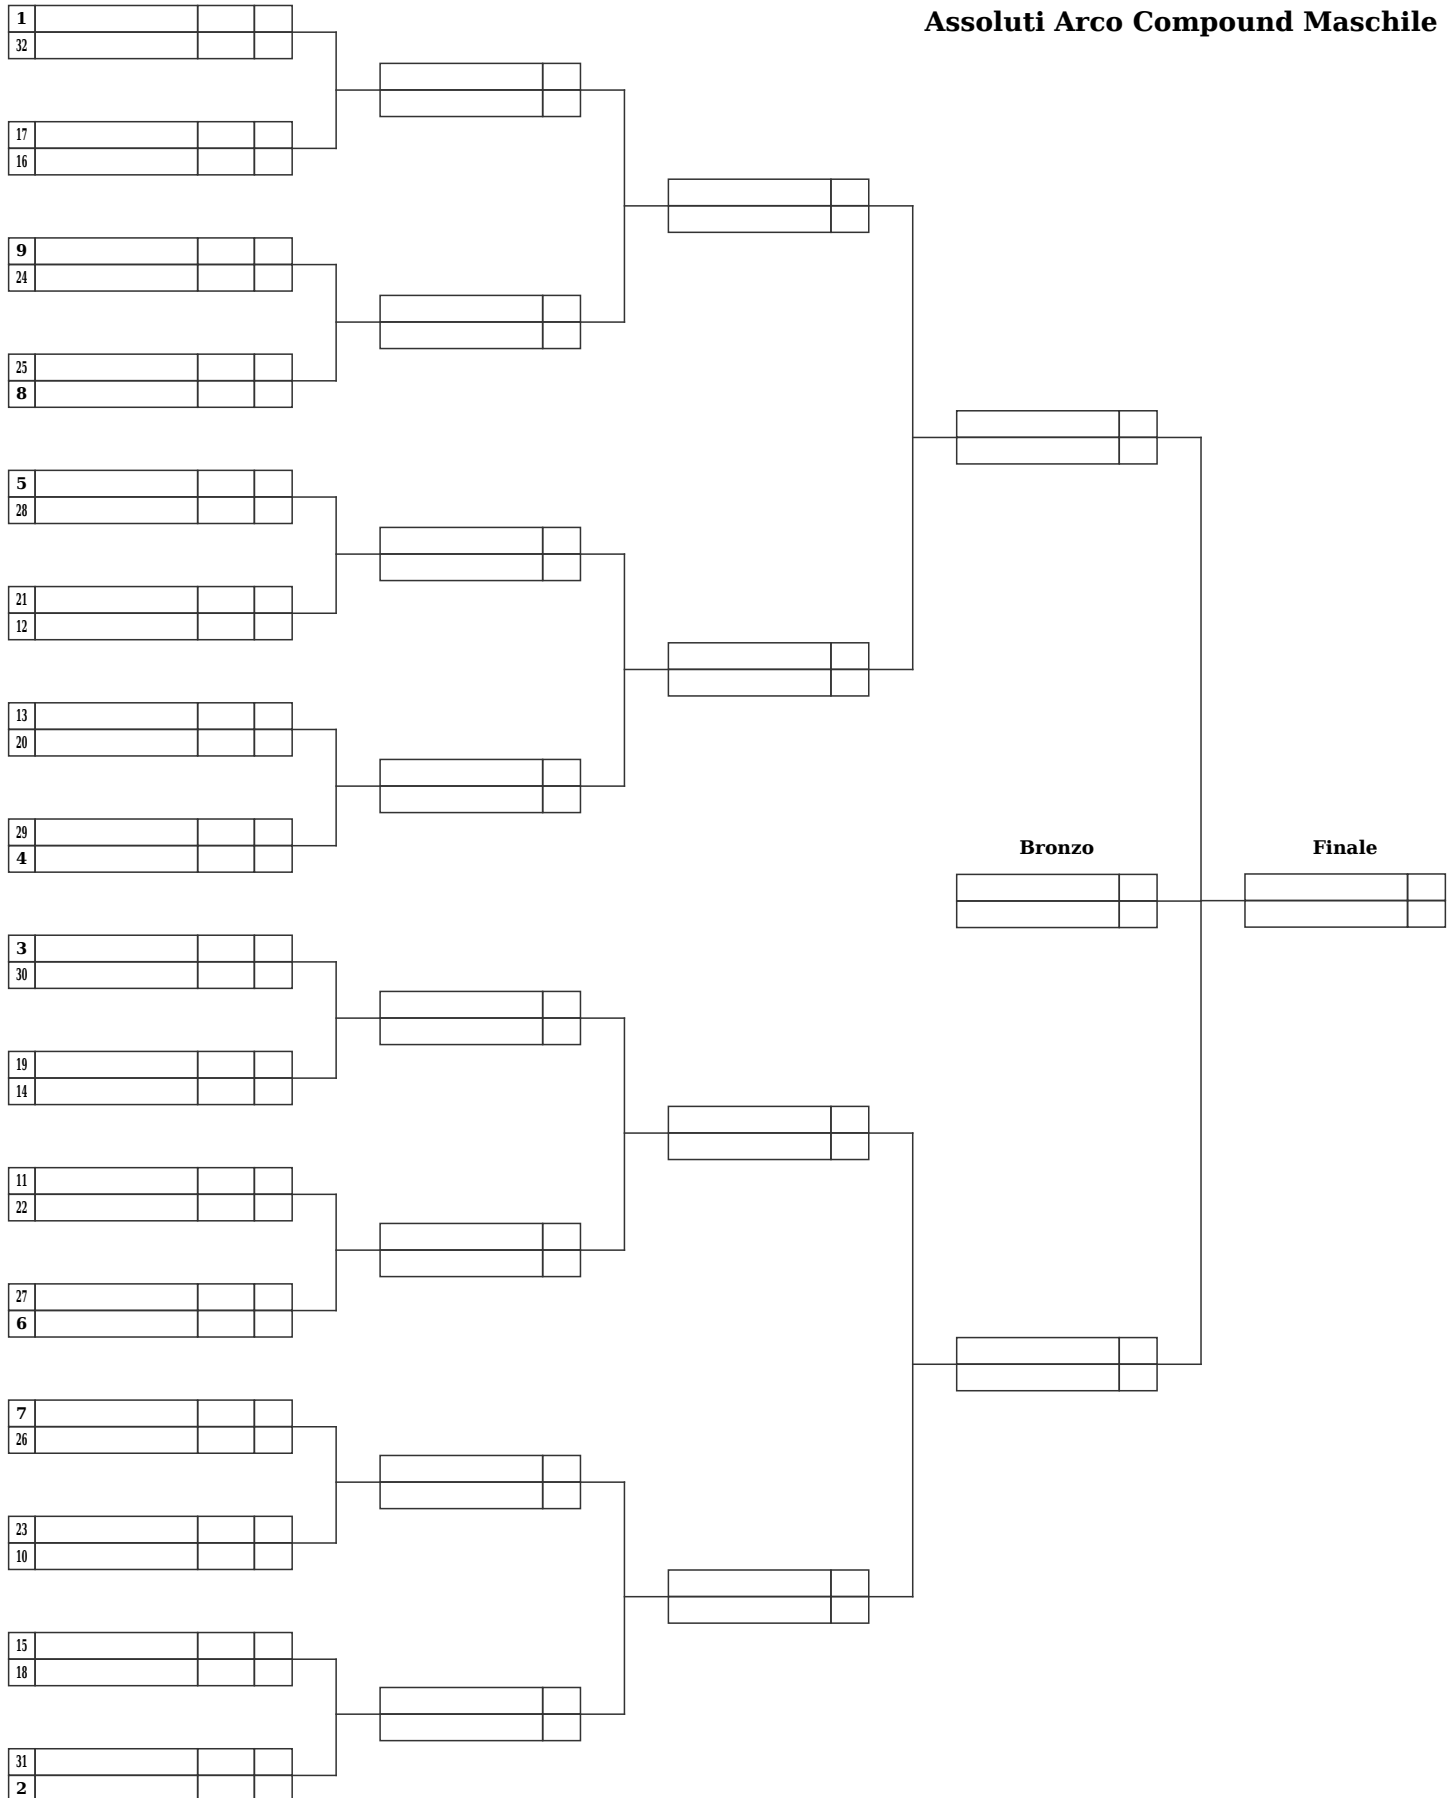

23° Trofeo della Reggia

Sentiero Selvaggio (R0801038)

Palestra Scuola "Di Vittorio" - Venaria Reale, Dal 04-10-2008 al 05-10-2008

Giudice di gara: Mellano Piero

Resp. Organizzazione: Melotto Marco Direttore dei Tiri: Frasca Zaverio

Assoluti Arco Compound Maschile