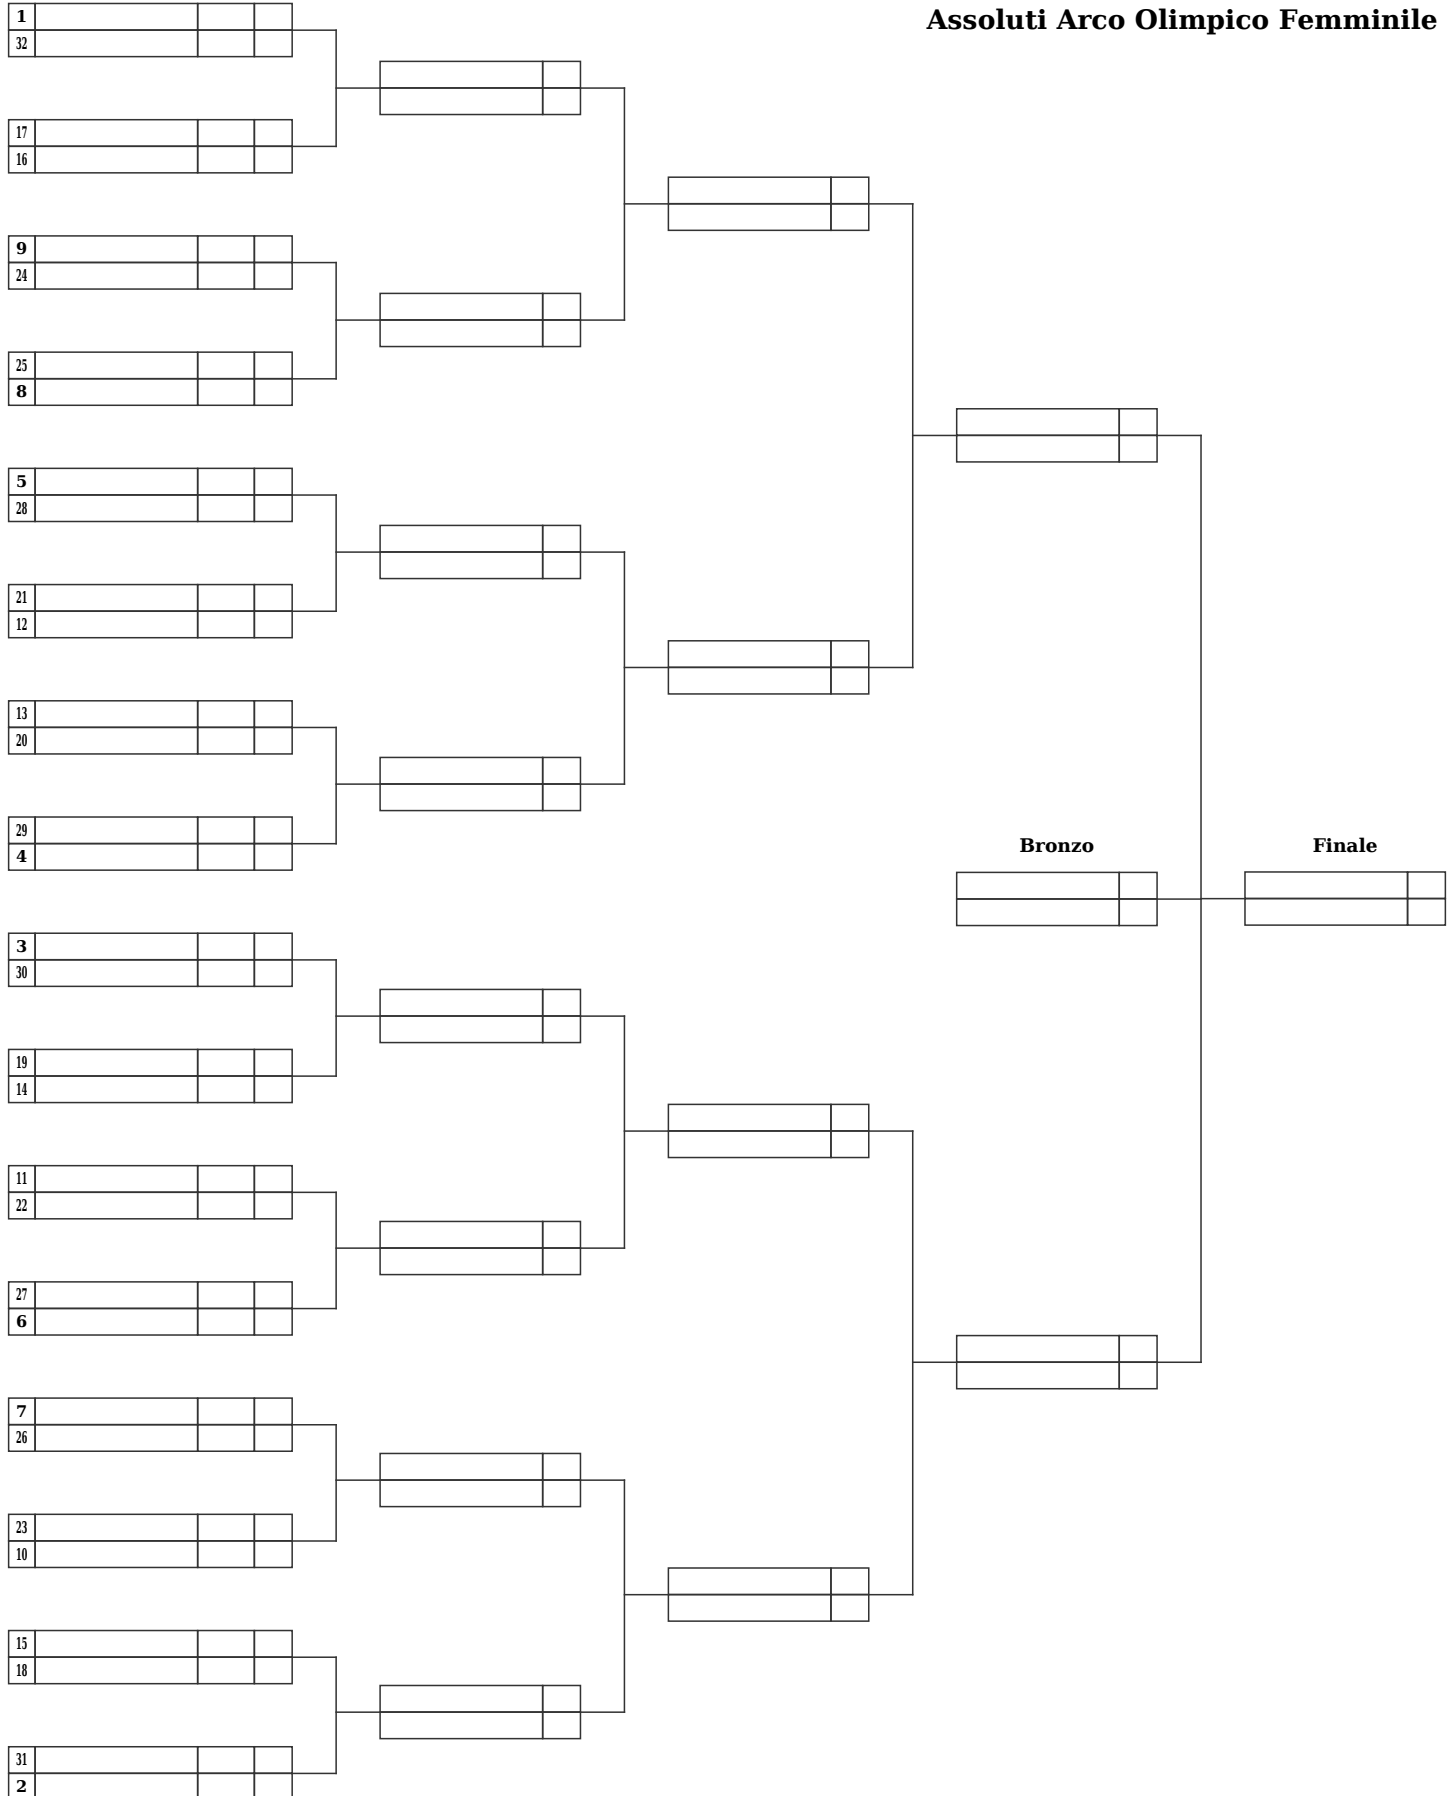

## Assoluti Arco Olimpico Maschile

# 23° Trofeo della Reggia

Sentiero Selvaggio (R0801038)

Palestra Scuola "Di Vittorio" - Venaria Reale, Dal 04-10-2008 al 05-10-2008

Giudice di gara: Mellano Piero

Resp. Organizzazione: Melotto Marco Direttore dei Tiri: Frasca Zaverio

## Assoluti Arco Olimpico Femminile