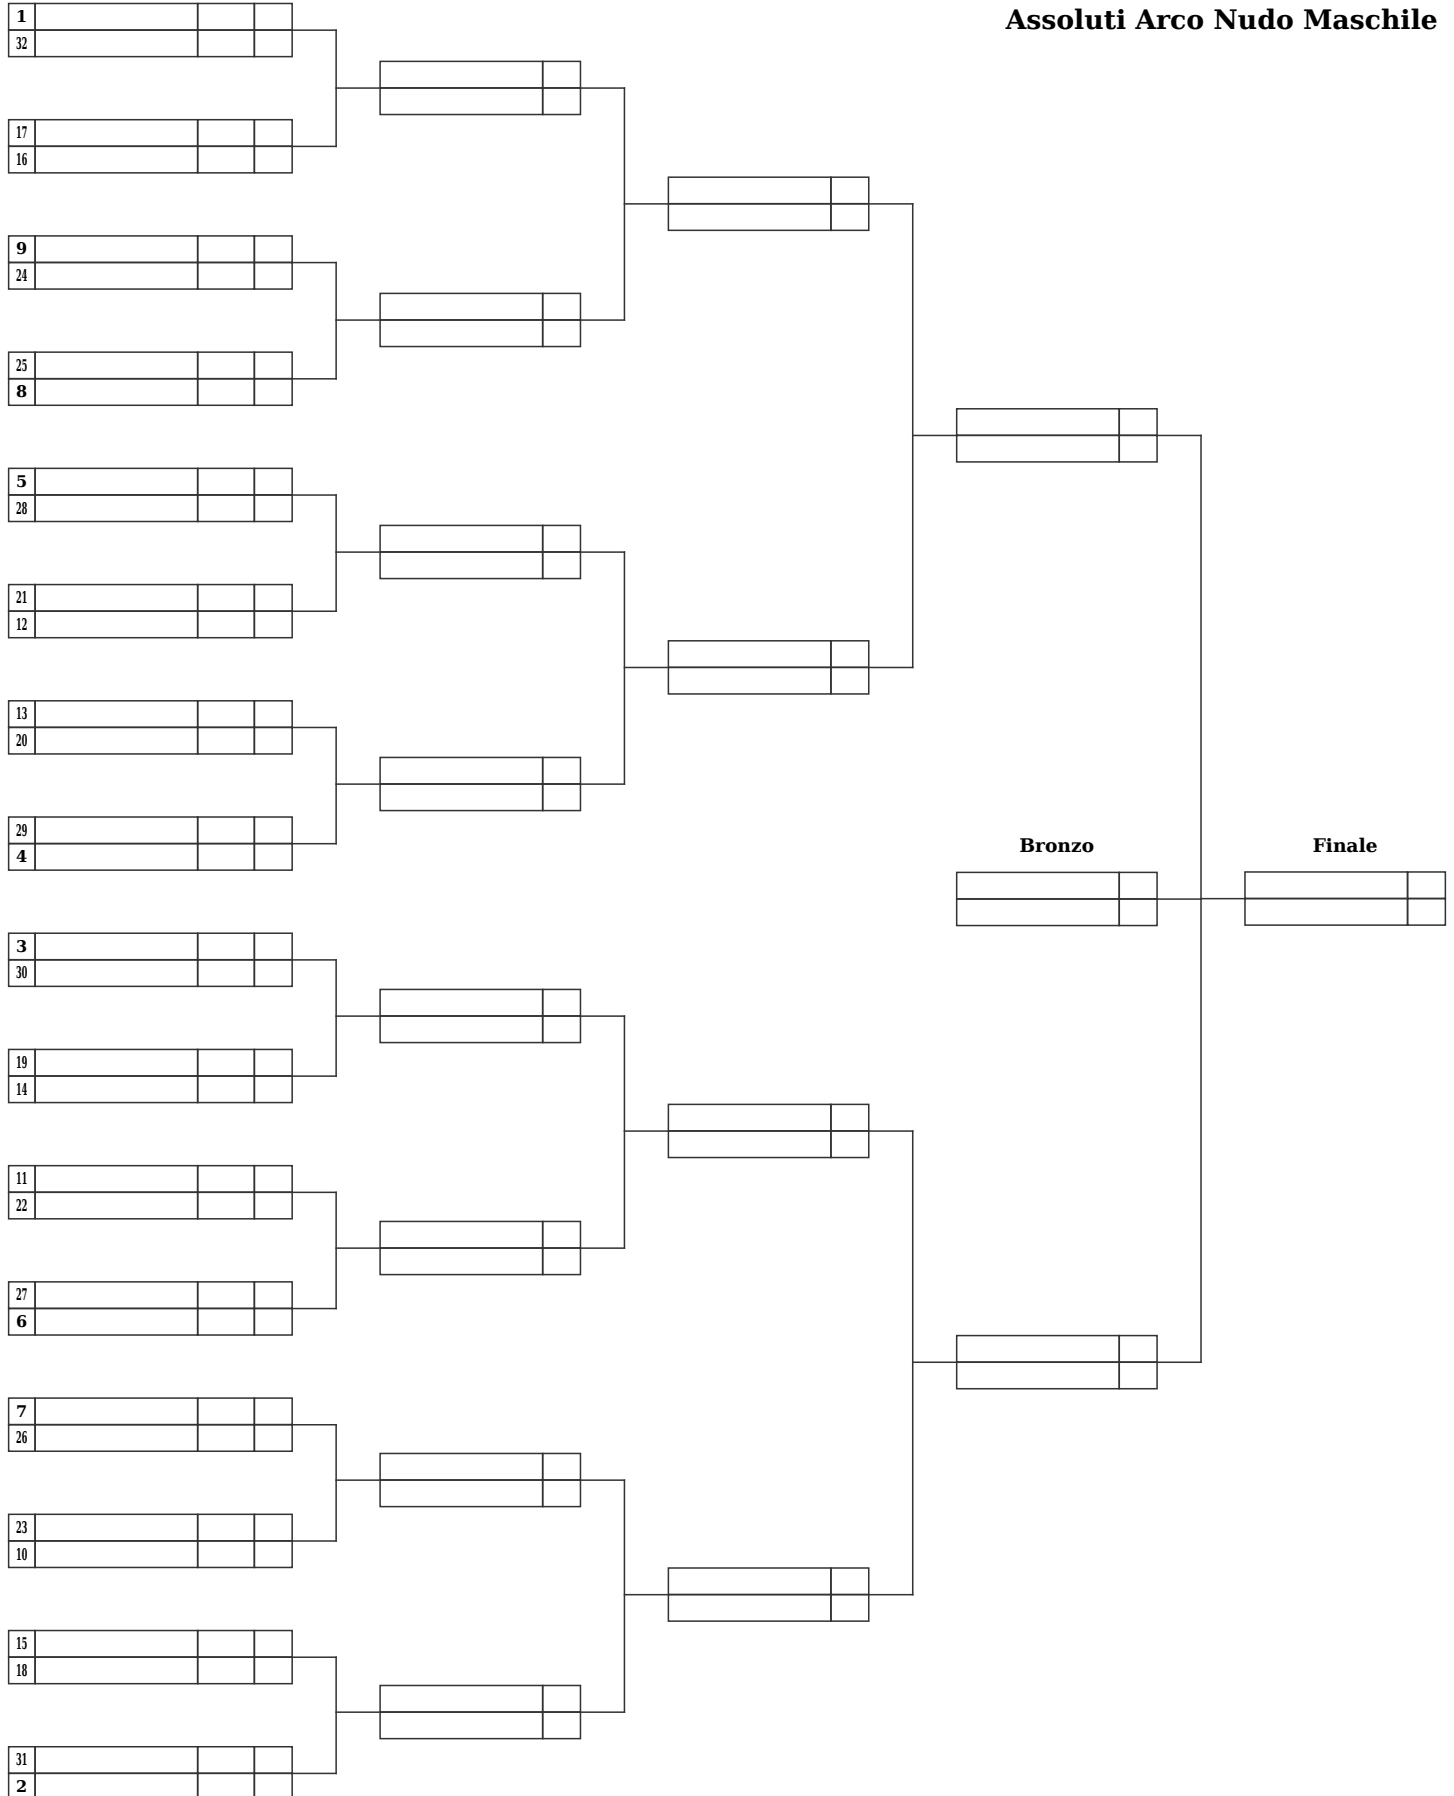

# 23° Trofeo della Reggia

Sentiero Selvaggio (R0801038)

Palestra Scuola "Di Vittorio" - Venaria Reale, Dal 04-10-2008 al 05-10-2008

Giudice di gara: Mellano Piero

Resp. Organizzazione: Melotto Marco Direttore dei Tiri: Frasca Zaverio

## Assoluti Arco Nudo Maschile