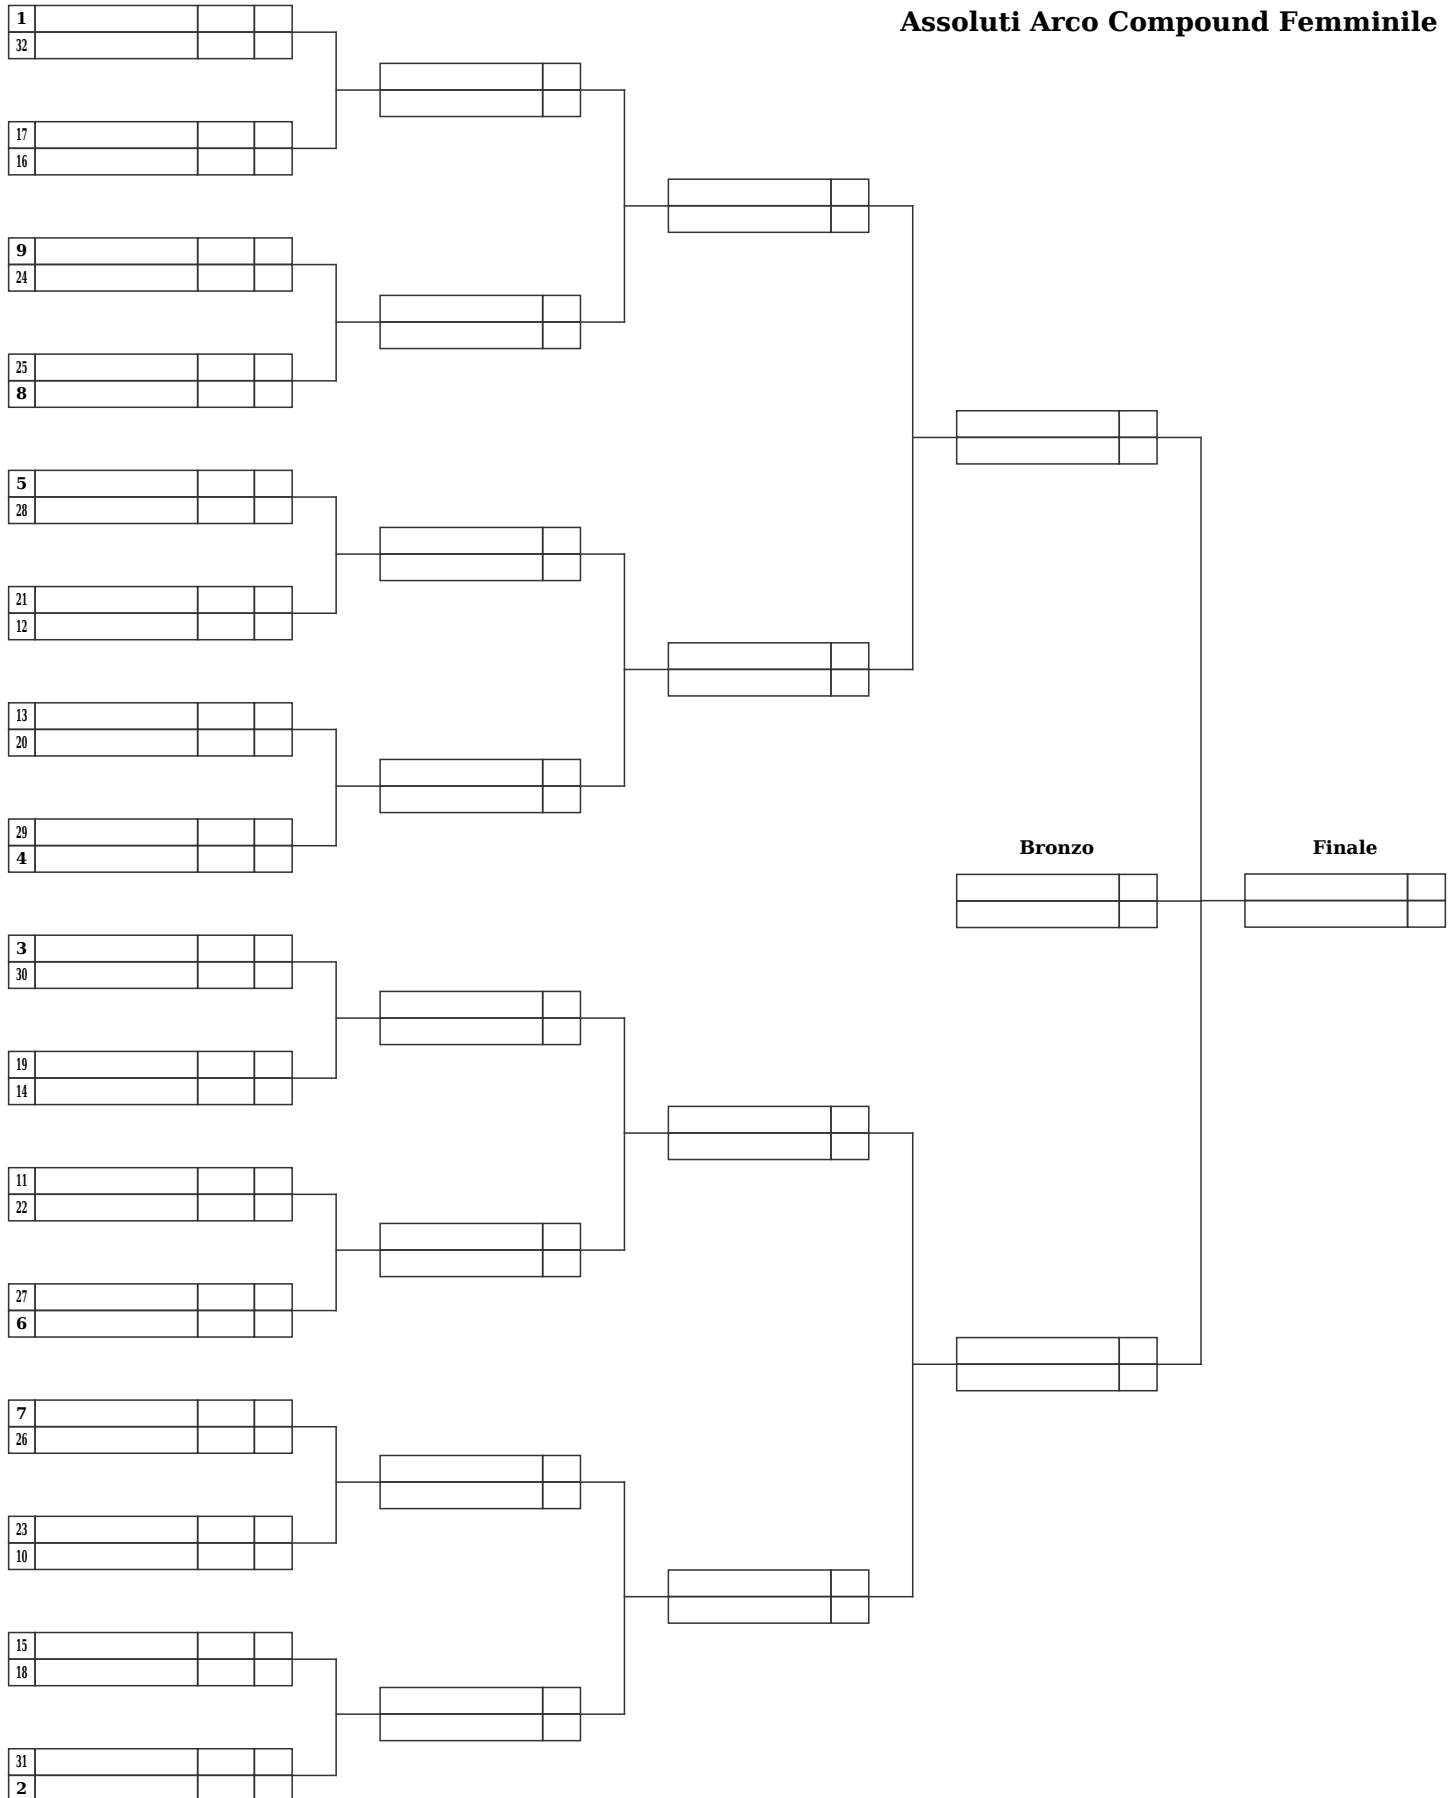

23° Trofeo della Reggia

Sentiero Selvaggio (R0801038)

Palestra Scuola "Di Vittorio" - Venaria Reale, Dal 04-10-2008 al 05-10-2008

Giudice di gara: Mellano Piero

Resp. Organizzazione: Melotto Marco Direttore dei Tiri: Frasca Zaverio

Assoluti Arco Compound Femminile