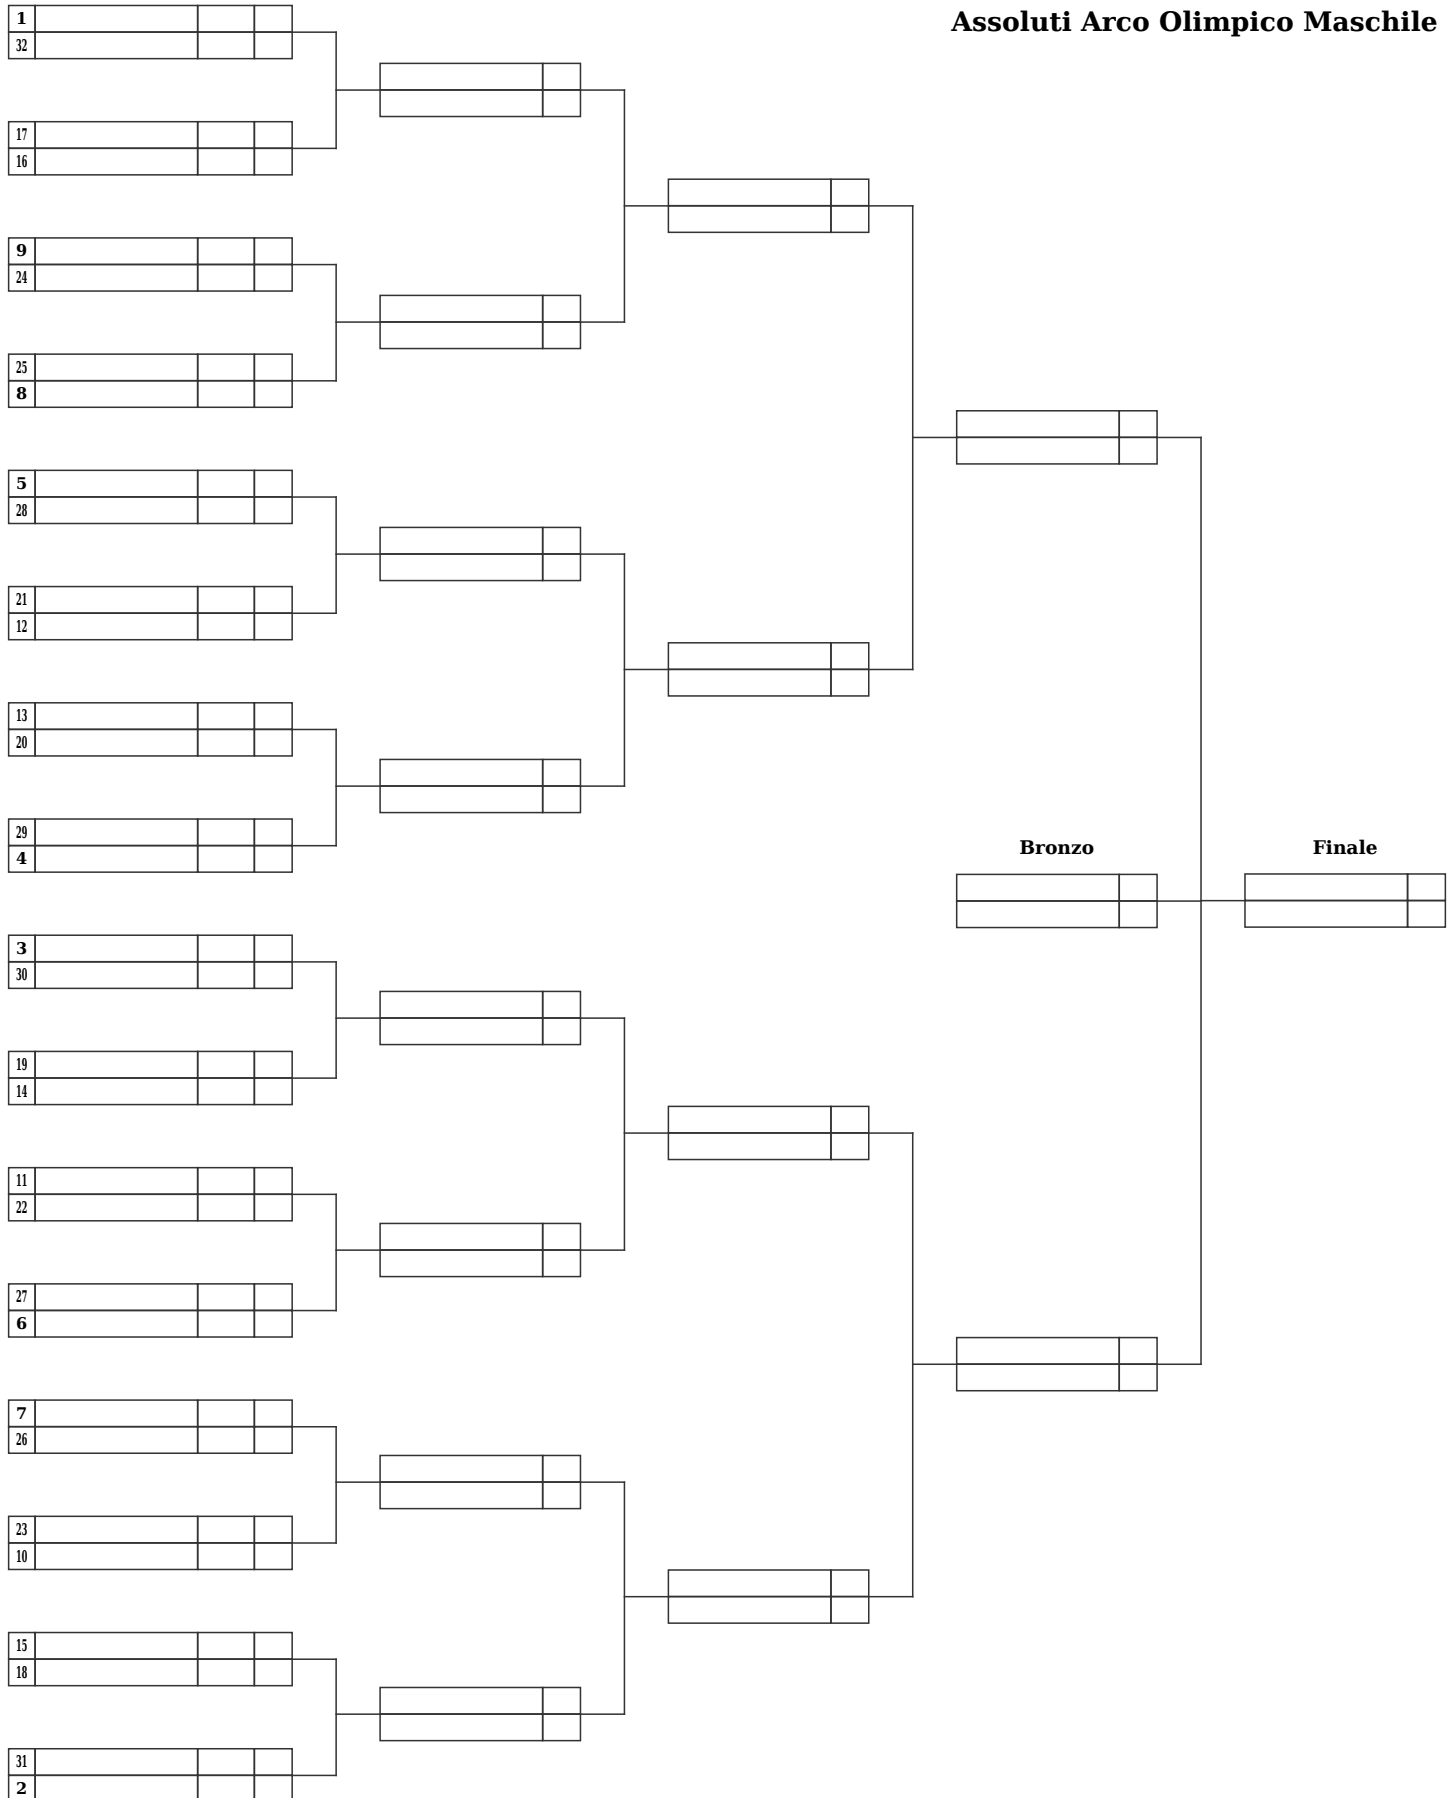

# 23° Trofeo della Reggia

Sentiero Selvaggio (R0801038)

Palestra Scuola "Di Vittorio" - Venaria Reale, Dal 04-10-2008 al 05-10-2008

Giudice di gara: Mellano Piero

Resp. Organizzazione: Melotto Marco Direttore dei Tiri: Frasca Zaverio

## Assoluti Arco Olimpico Maschile