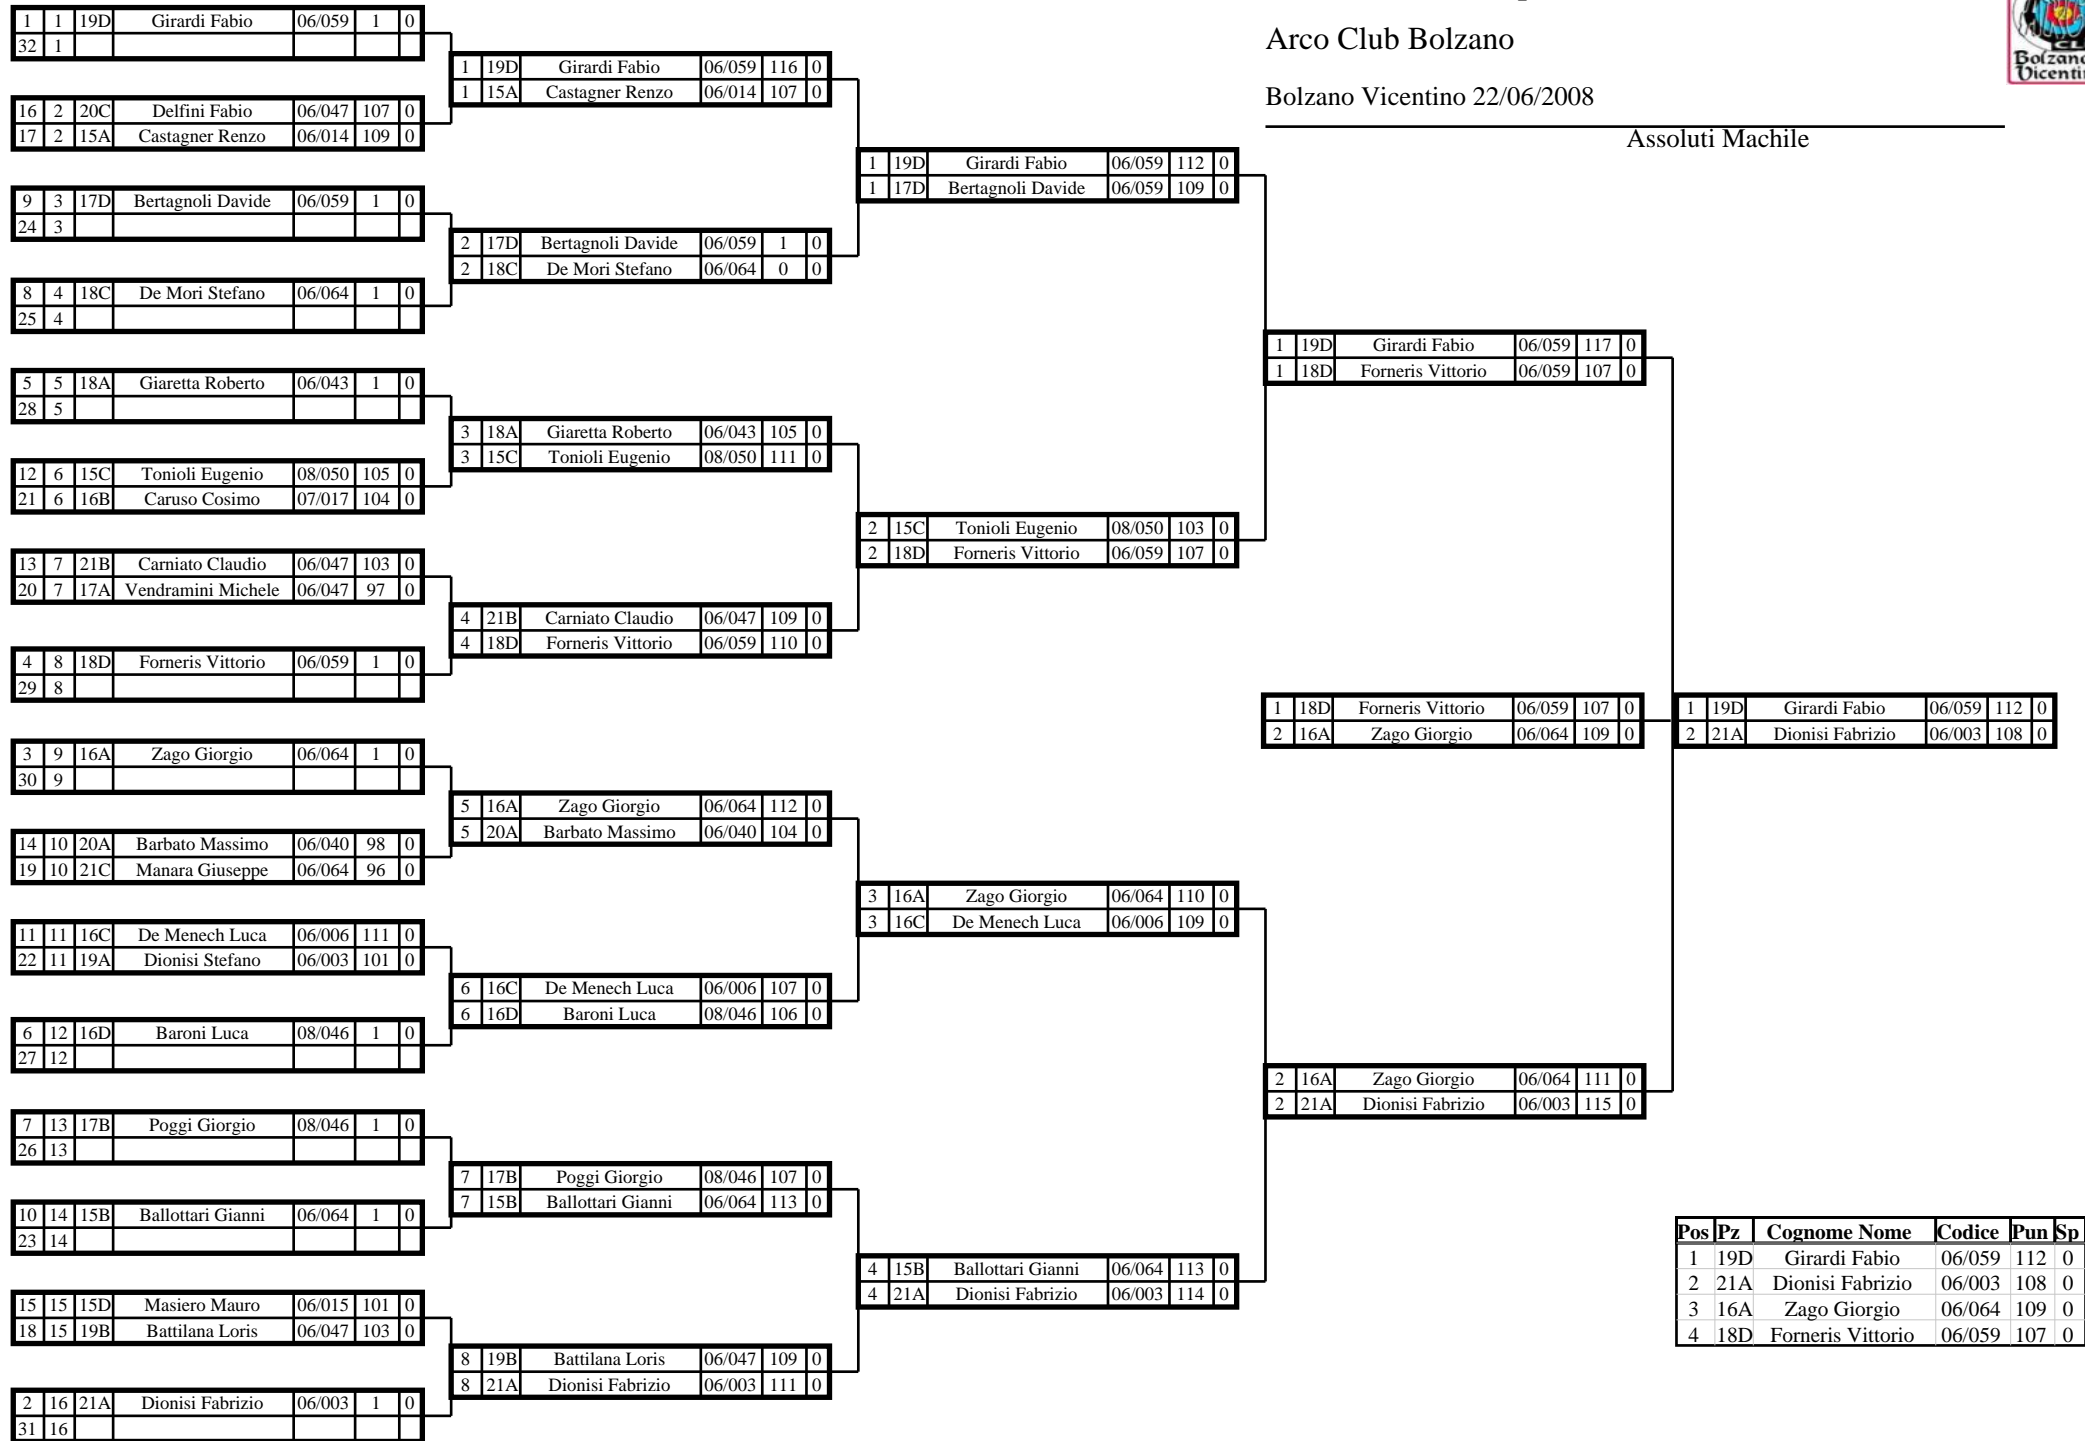

11° 60/70mt Olimpico

Arco Club Bolzano

Bolzano Vicentino 22/06/2008

Assoluti Machile

11° 60/70mt Olimpico

Arco Club Bolzano

Bolzano Vicentino 22/06/2008

Assoluti Femminile