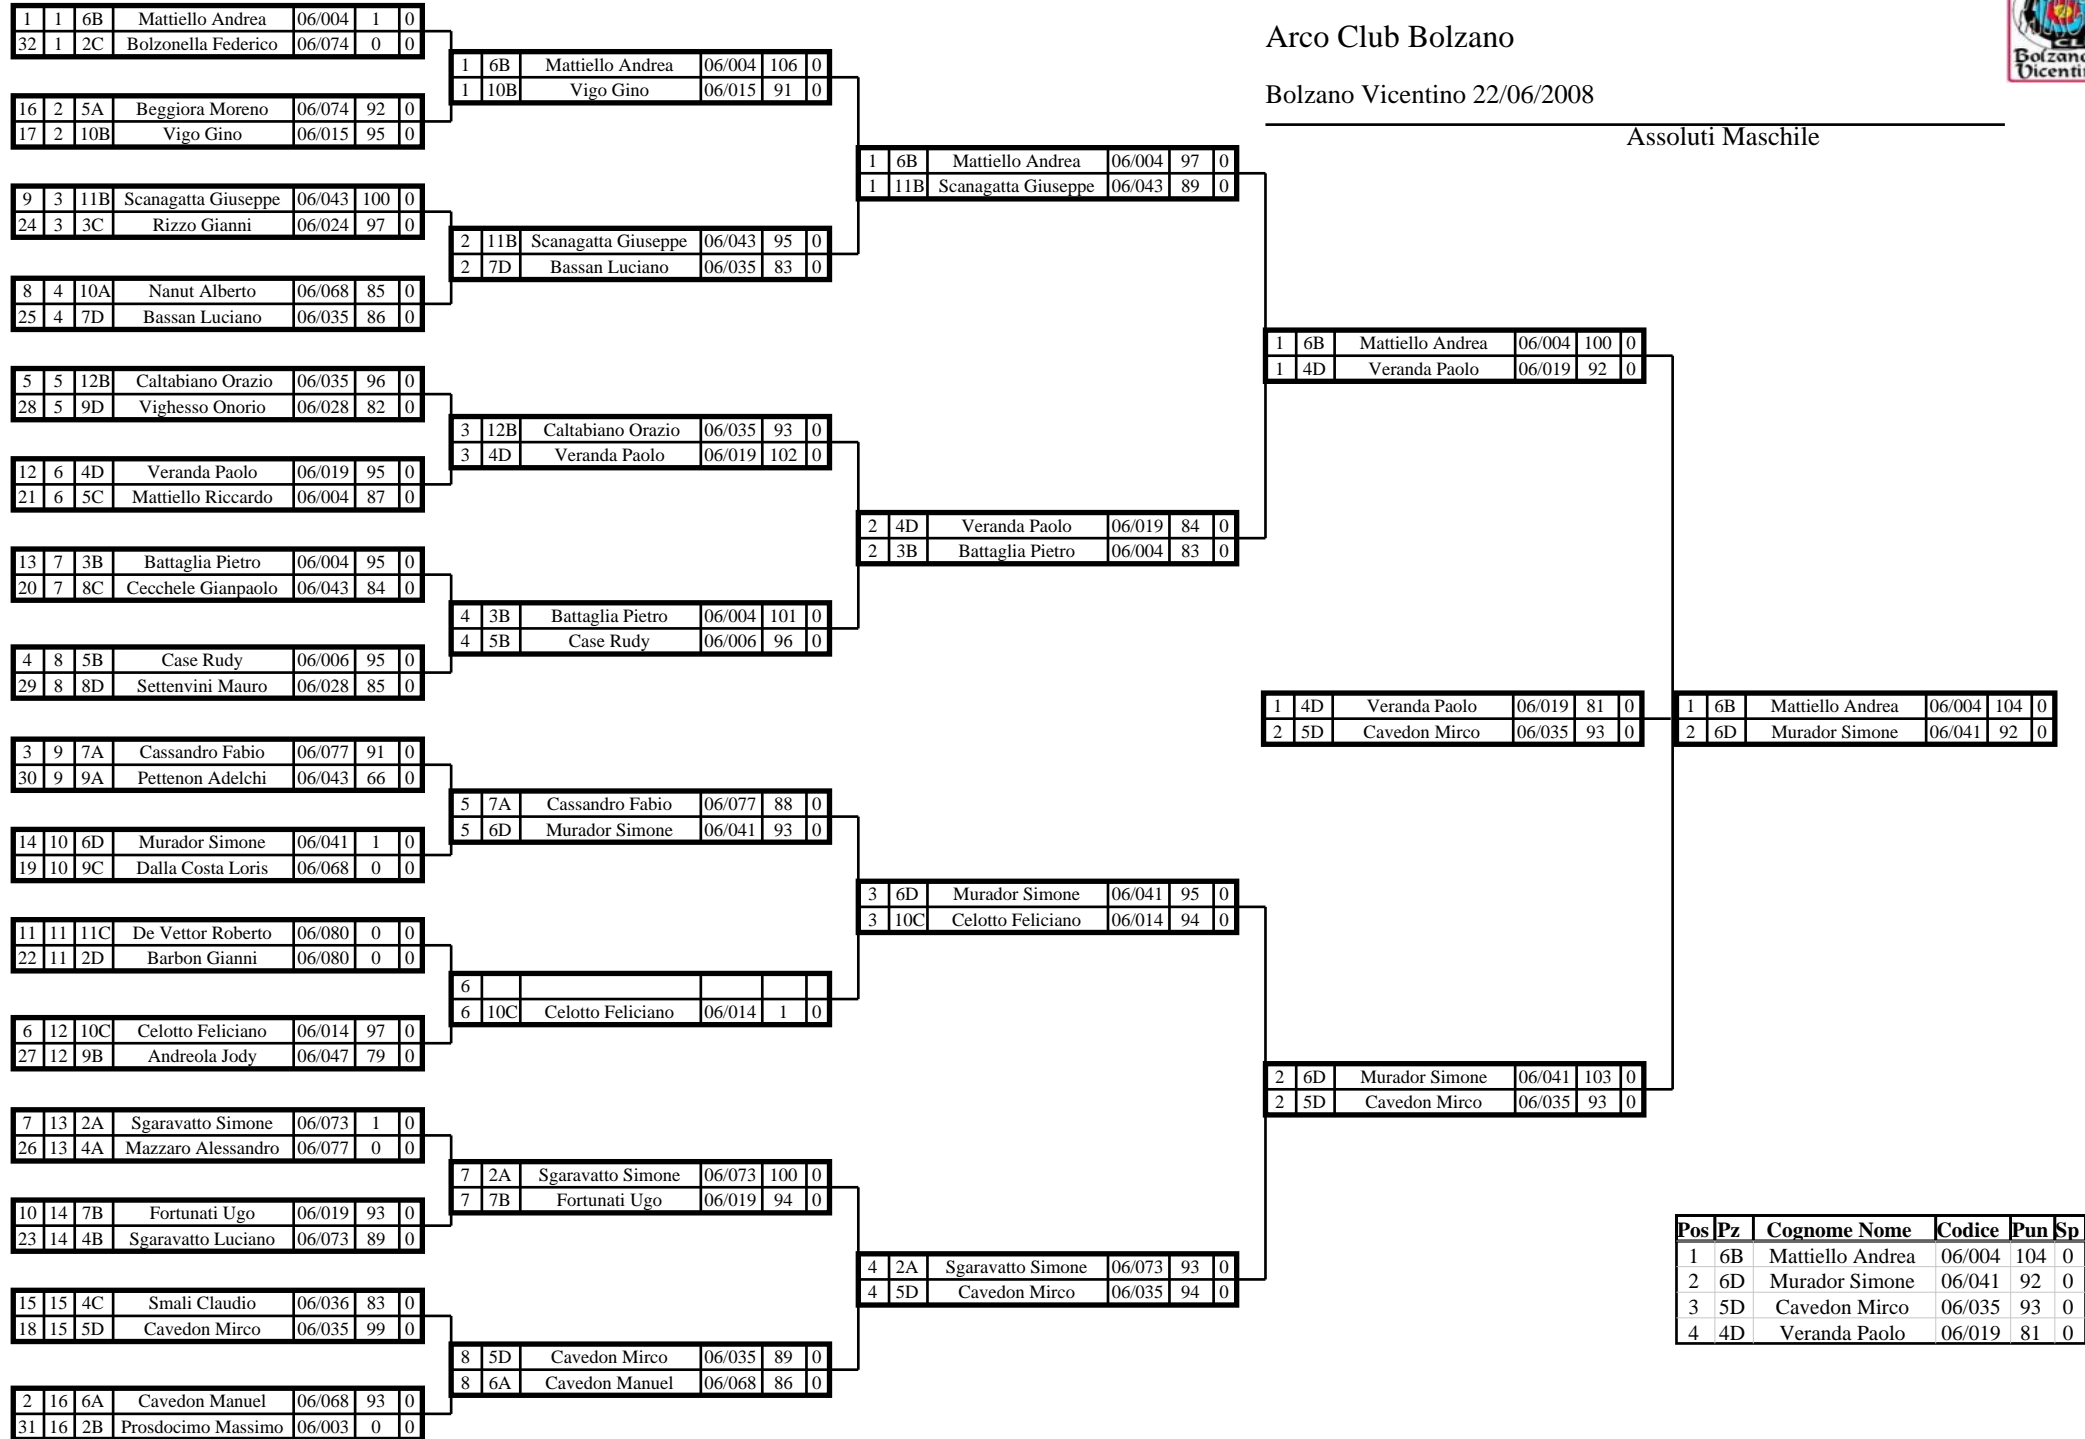

11° 60/70mt Olimpico

Arco Club Bolzano

Bolzano Vicentino 22/06/2008

Assoluti Maschile

11° 60/70mt Olimpico

Arco Club Bolzano

Bolzano Vicentino 22/06/2008

Assoluti Femminile