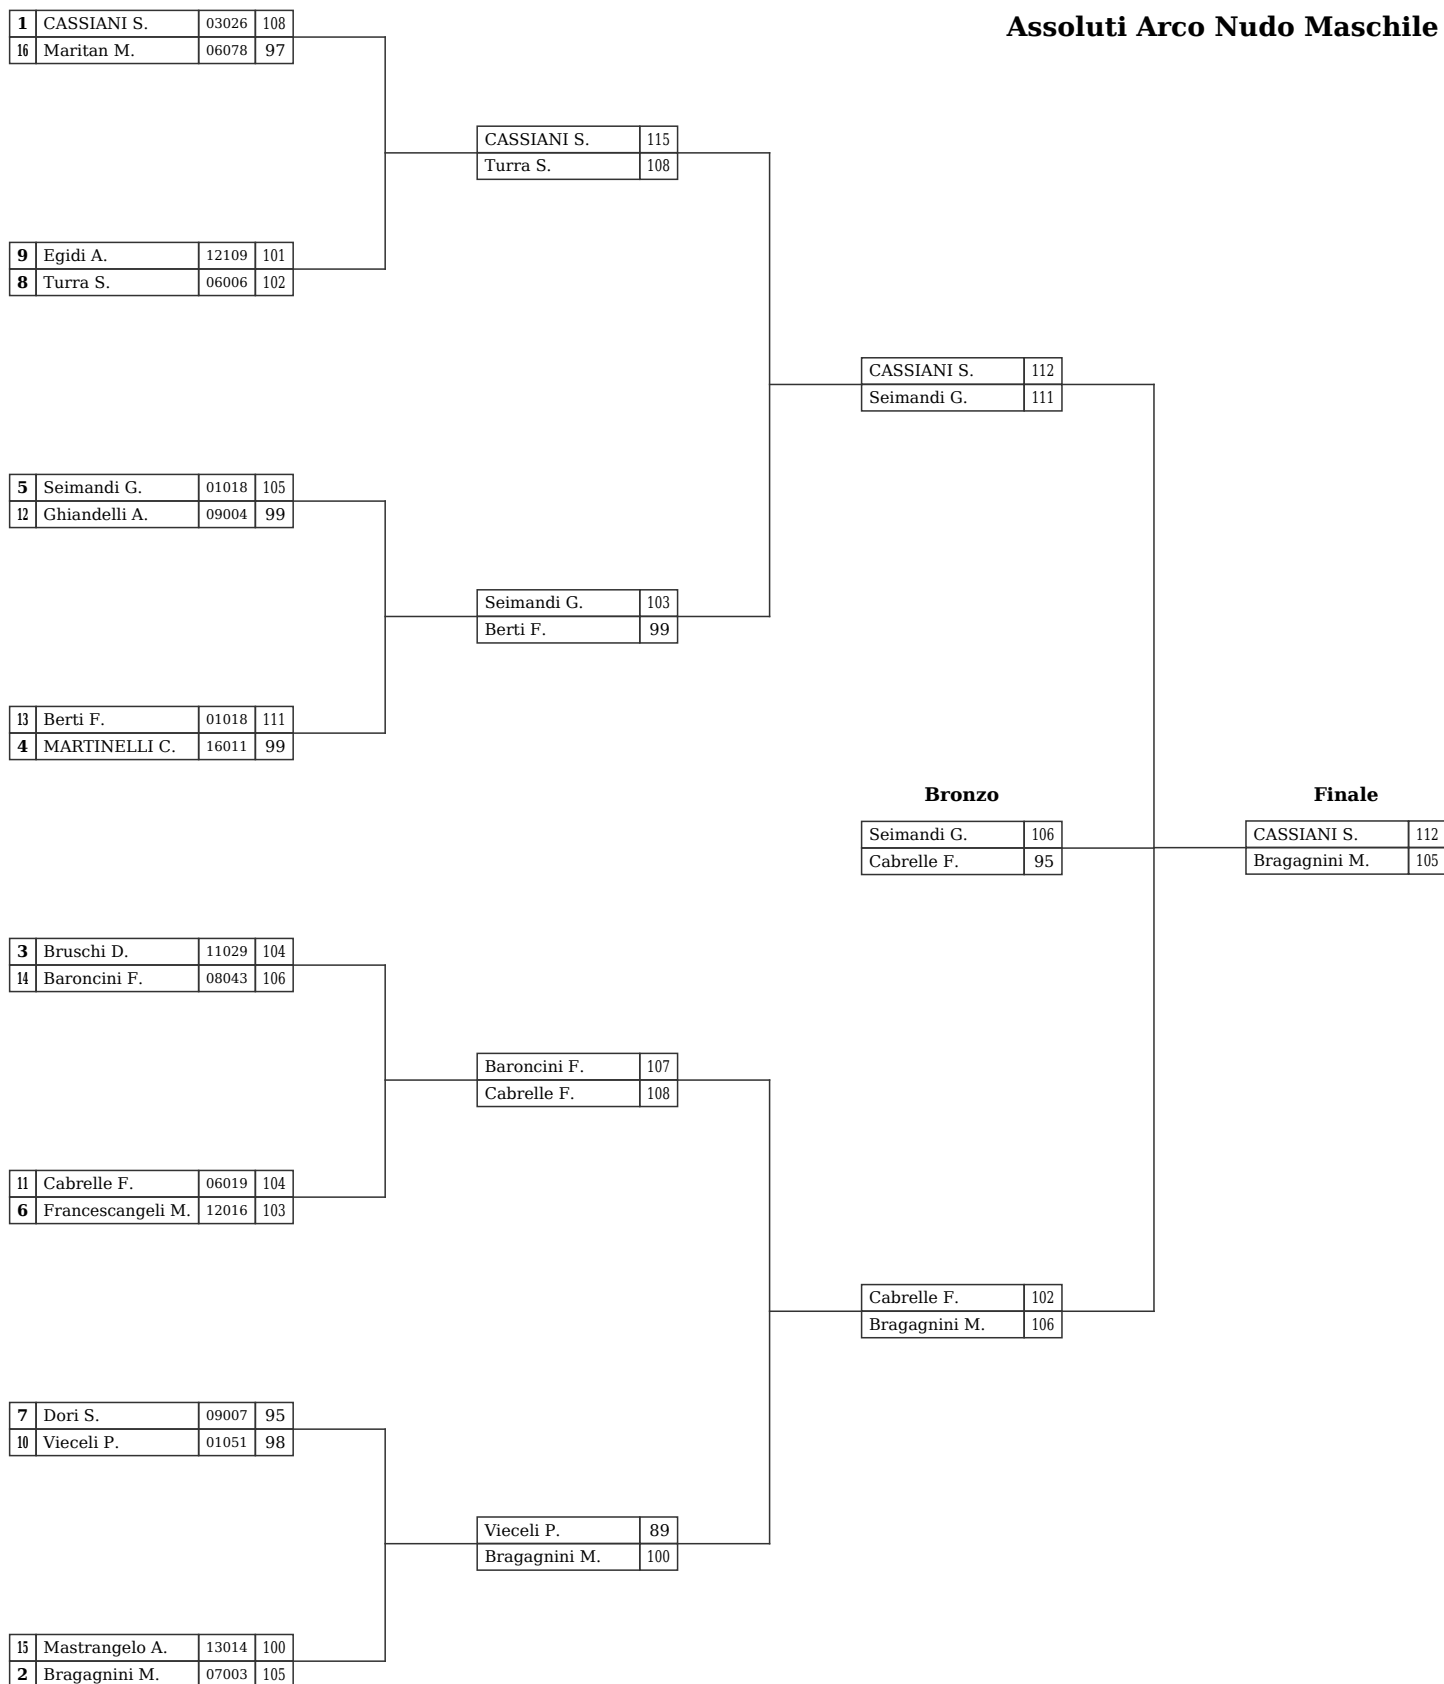

XXXVI Campionato Italiano Indoor

Ass. Colli Morenici (N0904010)

Montichiari (BS), Dal 27-02-2009 al 01-03-2009

Giudice di gara: Di Penta Franco, Fornasier Gianfranco, Giosele Bruna, Gobbo Fiorino, Menetti Sandro, Musolesi Graziano, Picin Giuseppe, Varisco Maria Pierina

Resp. Organizzazione: Finadri Lucia Direttore dei Tiri: Bortot Andrea, Pessina Luciano Paolo

Giuria di Appello: Cinquini Fabio, Mapelli Francesco, Paina Aurora Ornella

Assoluti Arco Nudo Maschile