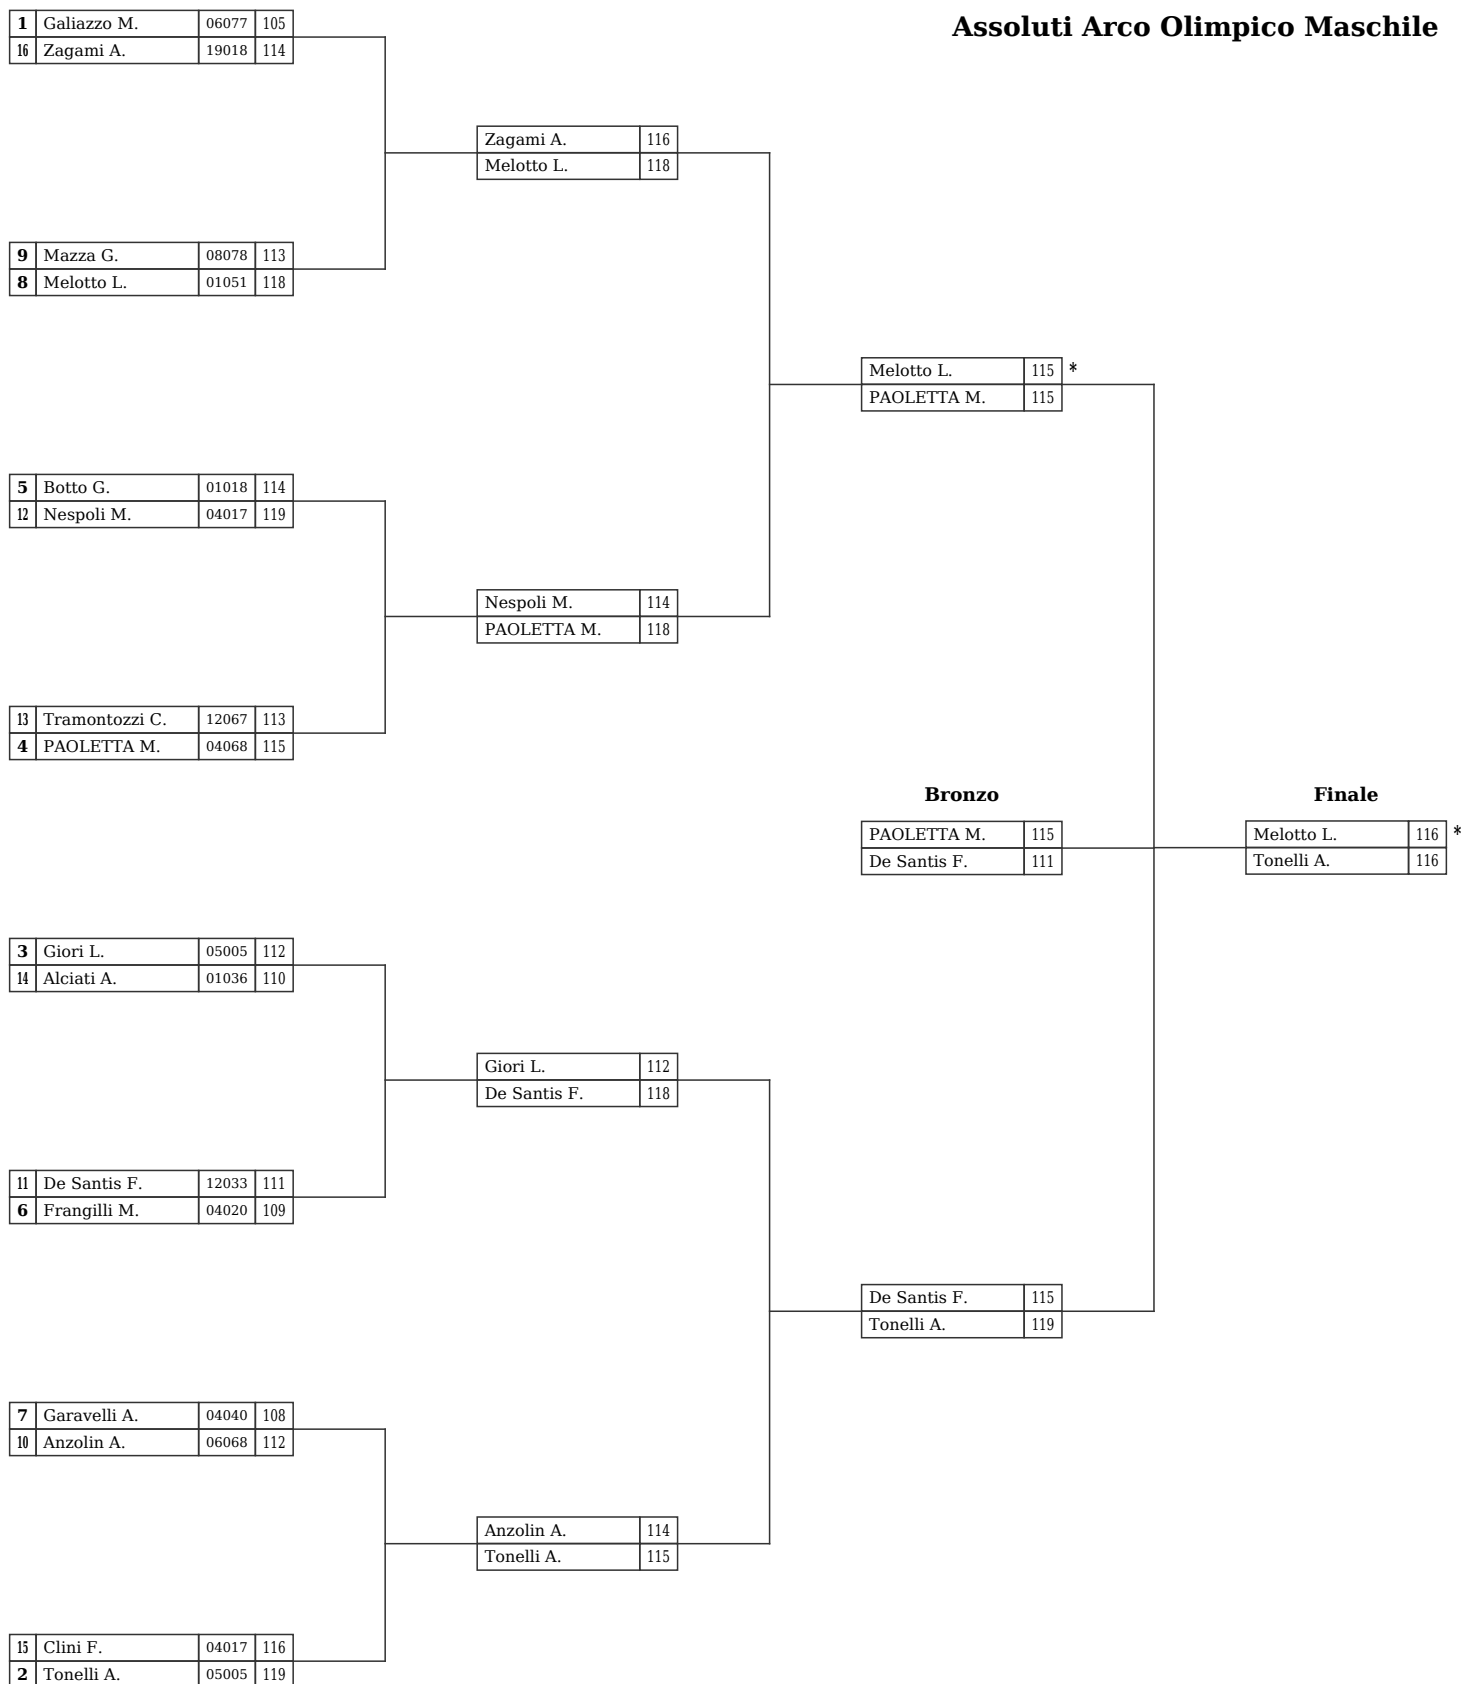

Resp. Organizzazione: Finadri Lucia Direttore dei Tiri: Bortot Andrea, Pessina Luciano Paolo

Giuria di Appello: Cinquini Fabio, Mapelli Francesco, Paina Aurora Ornella

Assoluti Arco Olimpico Maschile

XXXVI Campionato Italiano Indoor