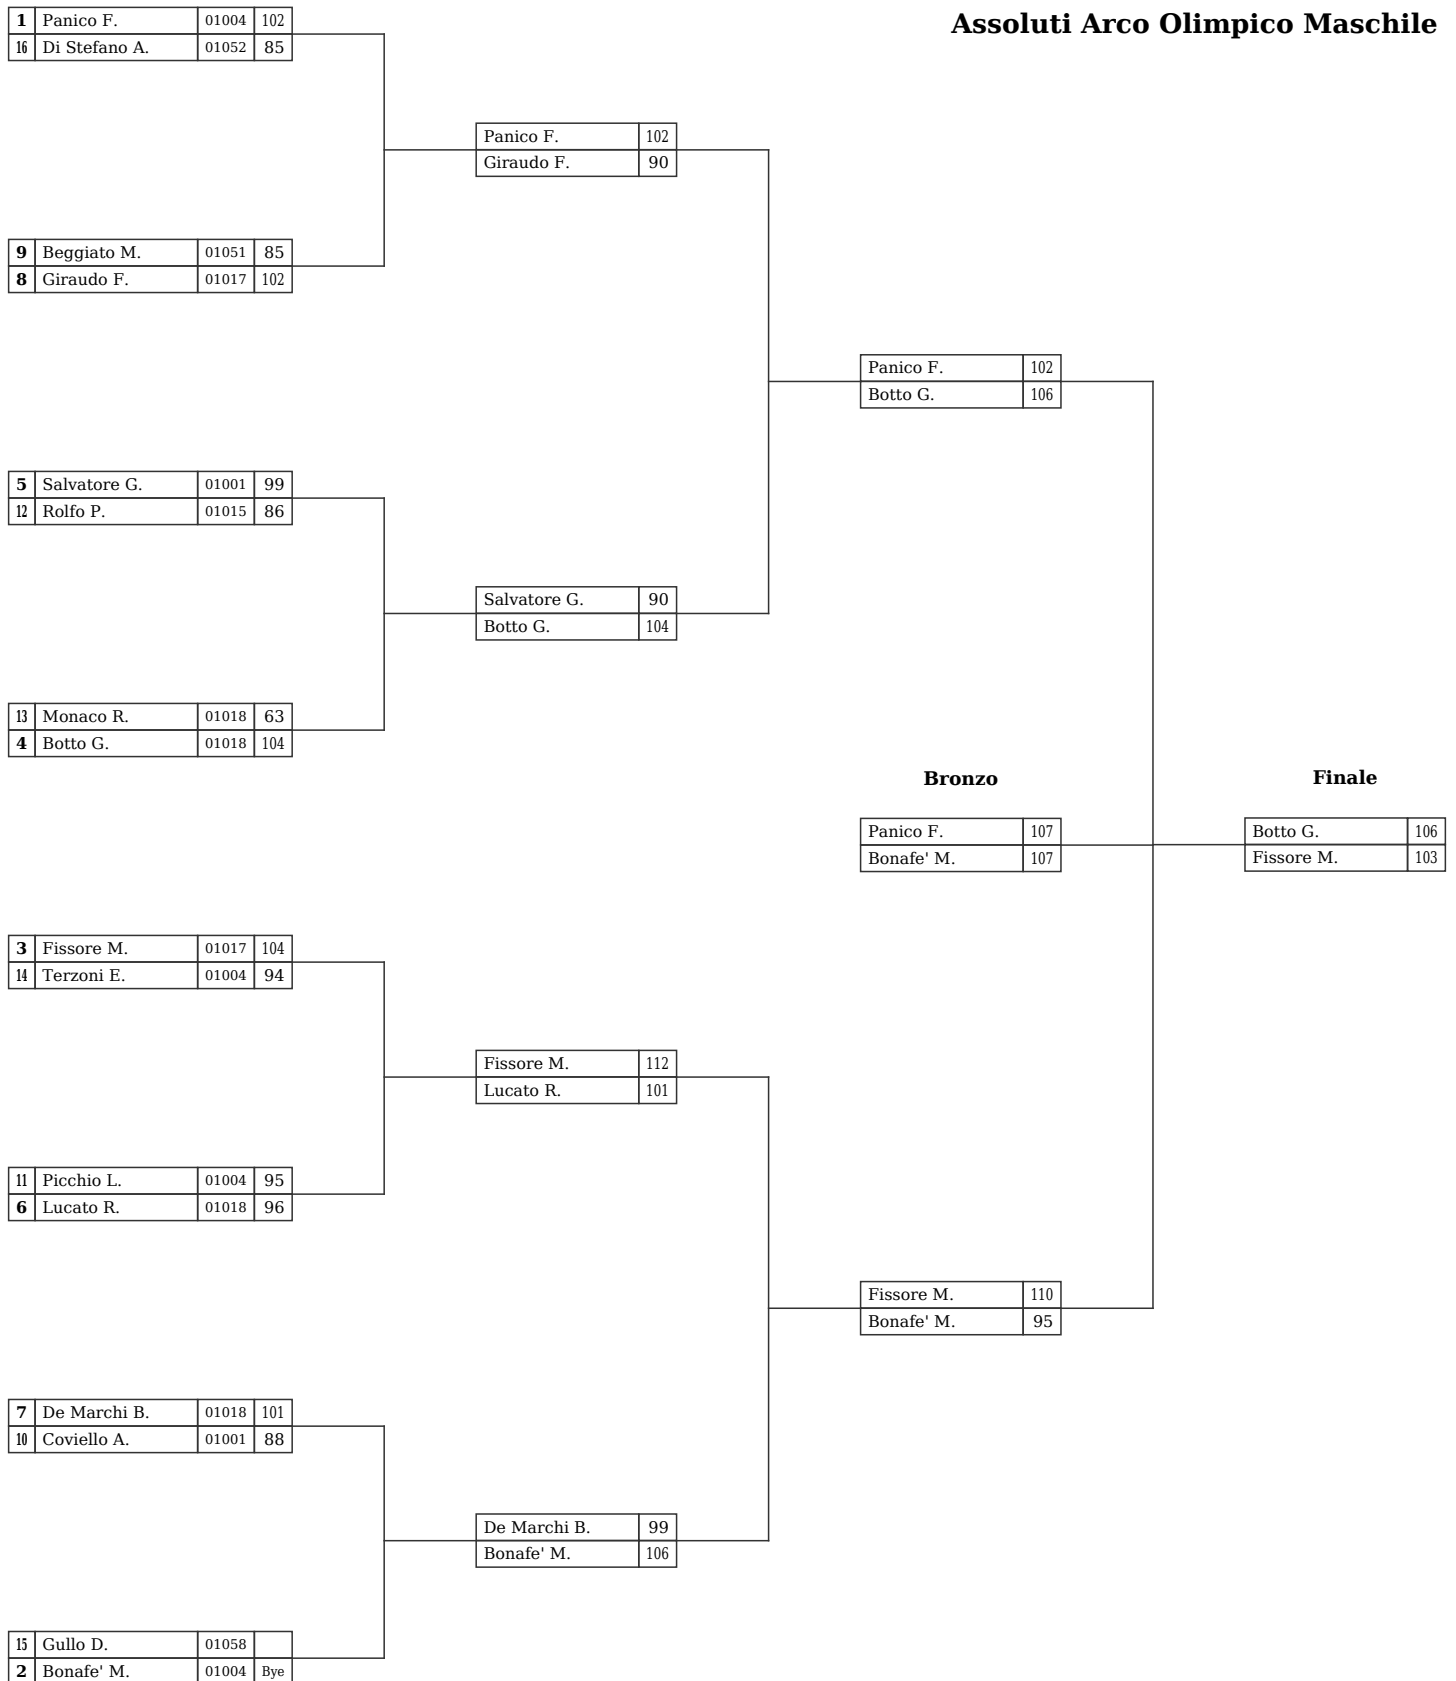

# 70 METRI + O.R.

ASD ARCIERI DI PINO E DEL CHIERESE (R0901023)

CENTRO SPORTIVO SAN SILVESTRO - CHIERI (TO), 19-07-2009

Giudice di gara: Agostinetto Ermanno

Resp. Organizzazione: CIGOLI GIUSEPPE Direttore dei Tiri: Quagliotti Francesco

## Assoluti Arco Olimpico Maschile

## Assoluti Arco Olimpico Femminile