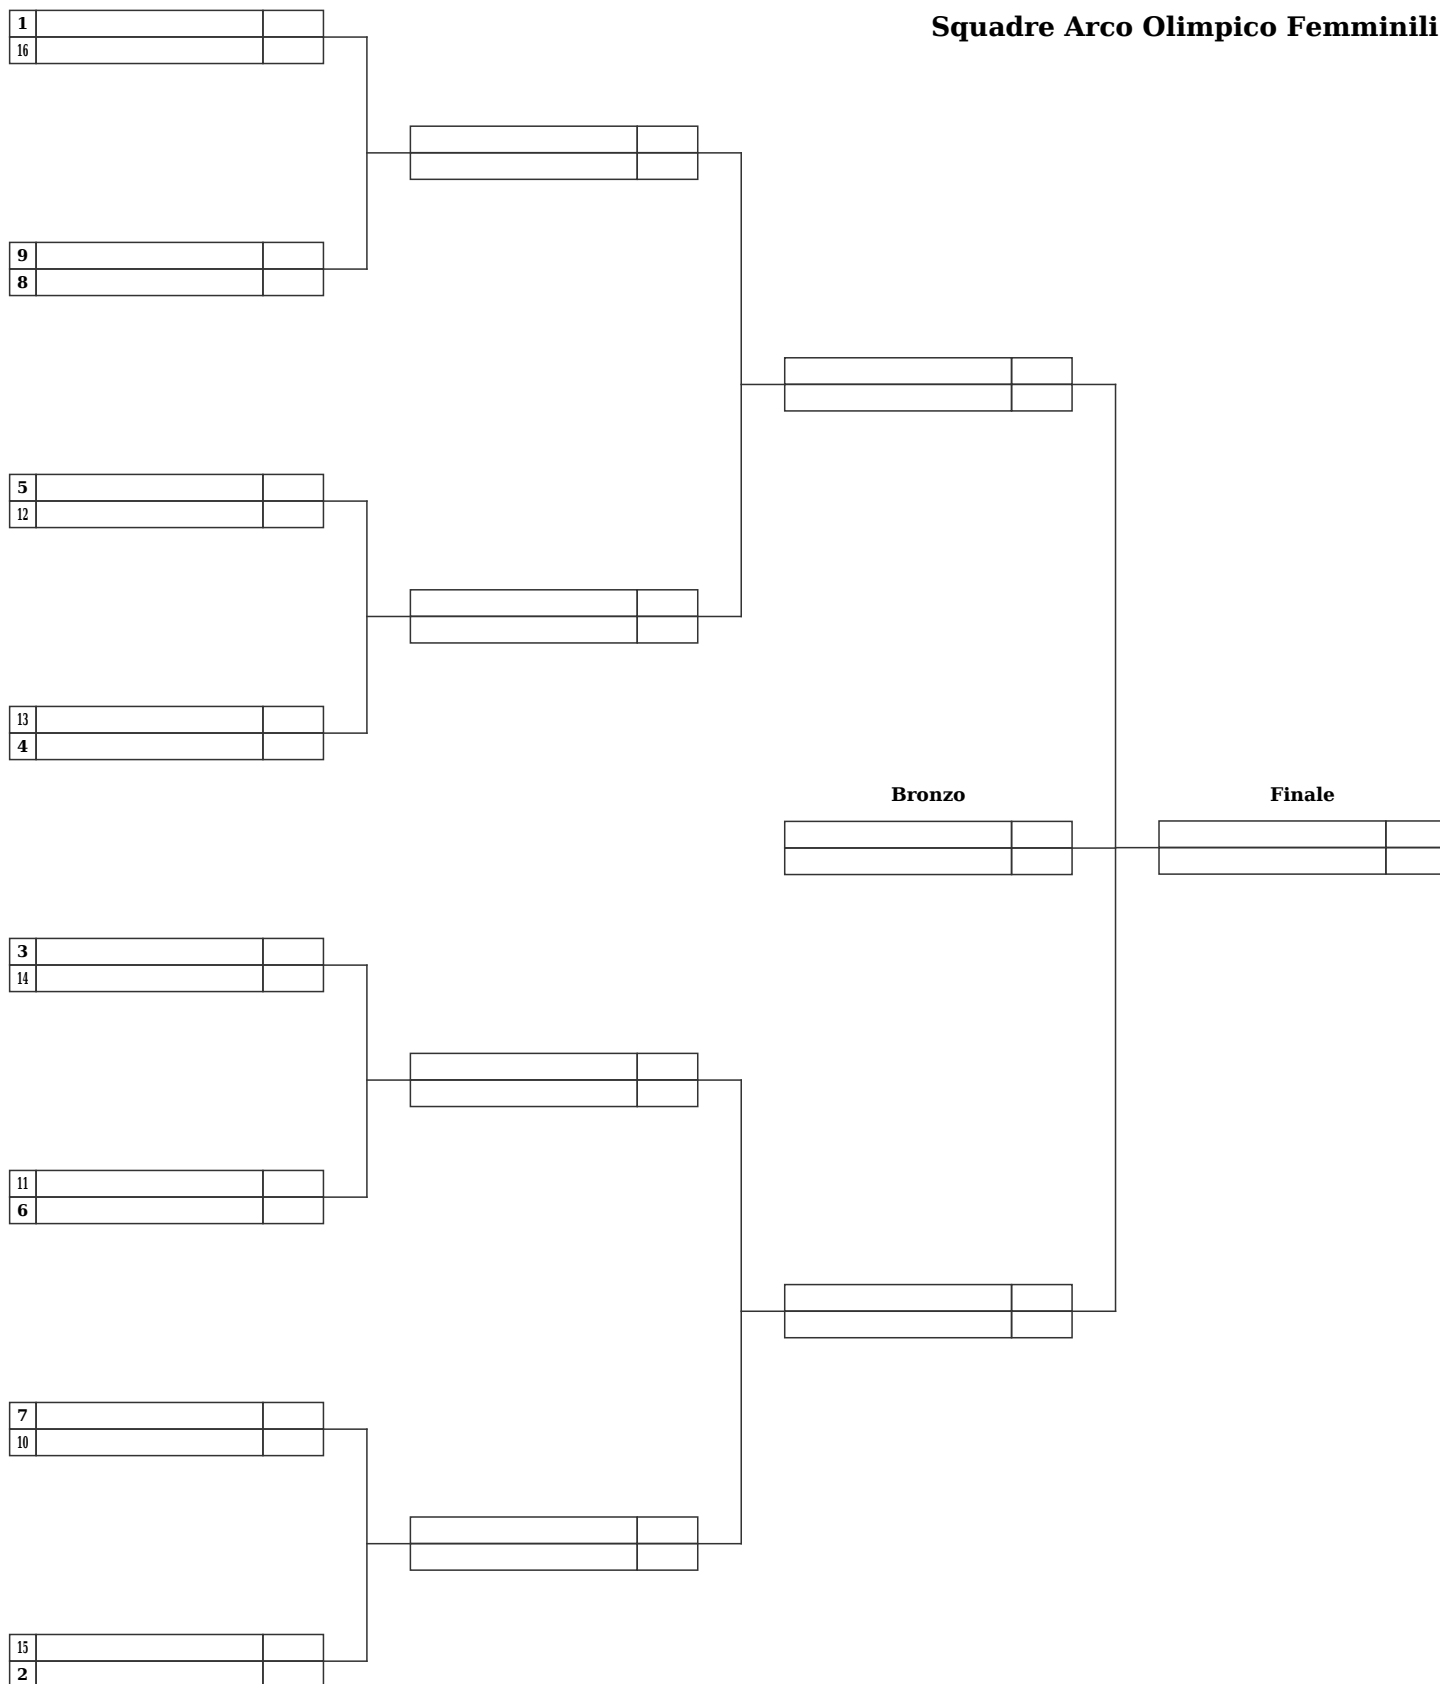

XVI TROFEO EPIFANIA 14^ MEMORIAL GROSSO Gianfranco

COMPAGNIA ARCIERI S.BARTOLOMEO A.S.D. (R0903001)

SAN BARTOLOMEO AL MARE (IM), Dal 05-01-2009 al 06-01-2009

Giudice di gara: Giustizieri Eugenio

Resp. Organizzazione: Heger Roberto Direttore dei Tiri: Gavello Osvaldo

Squadre Arco Olimpico Femminili