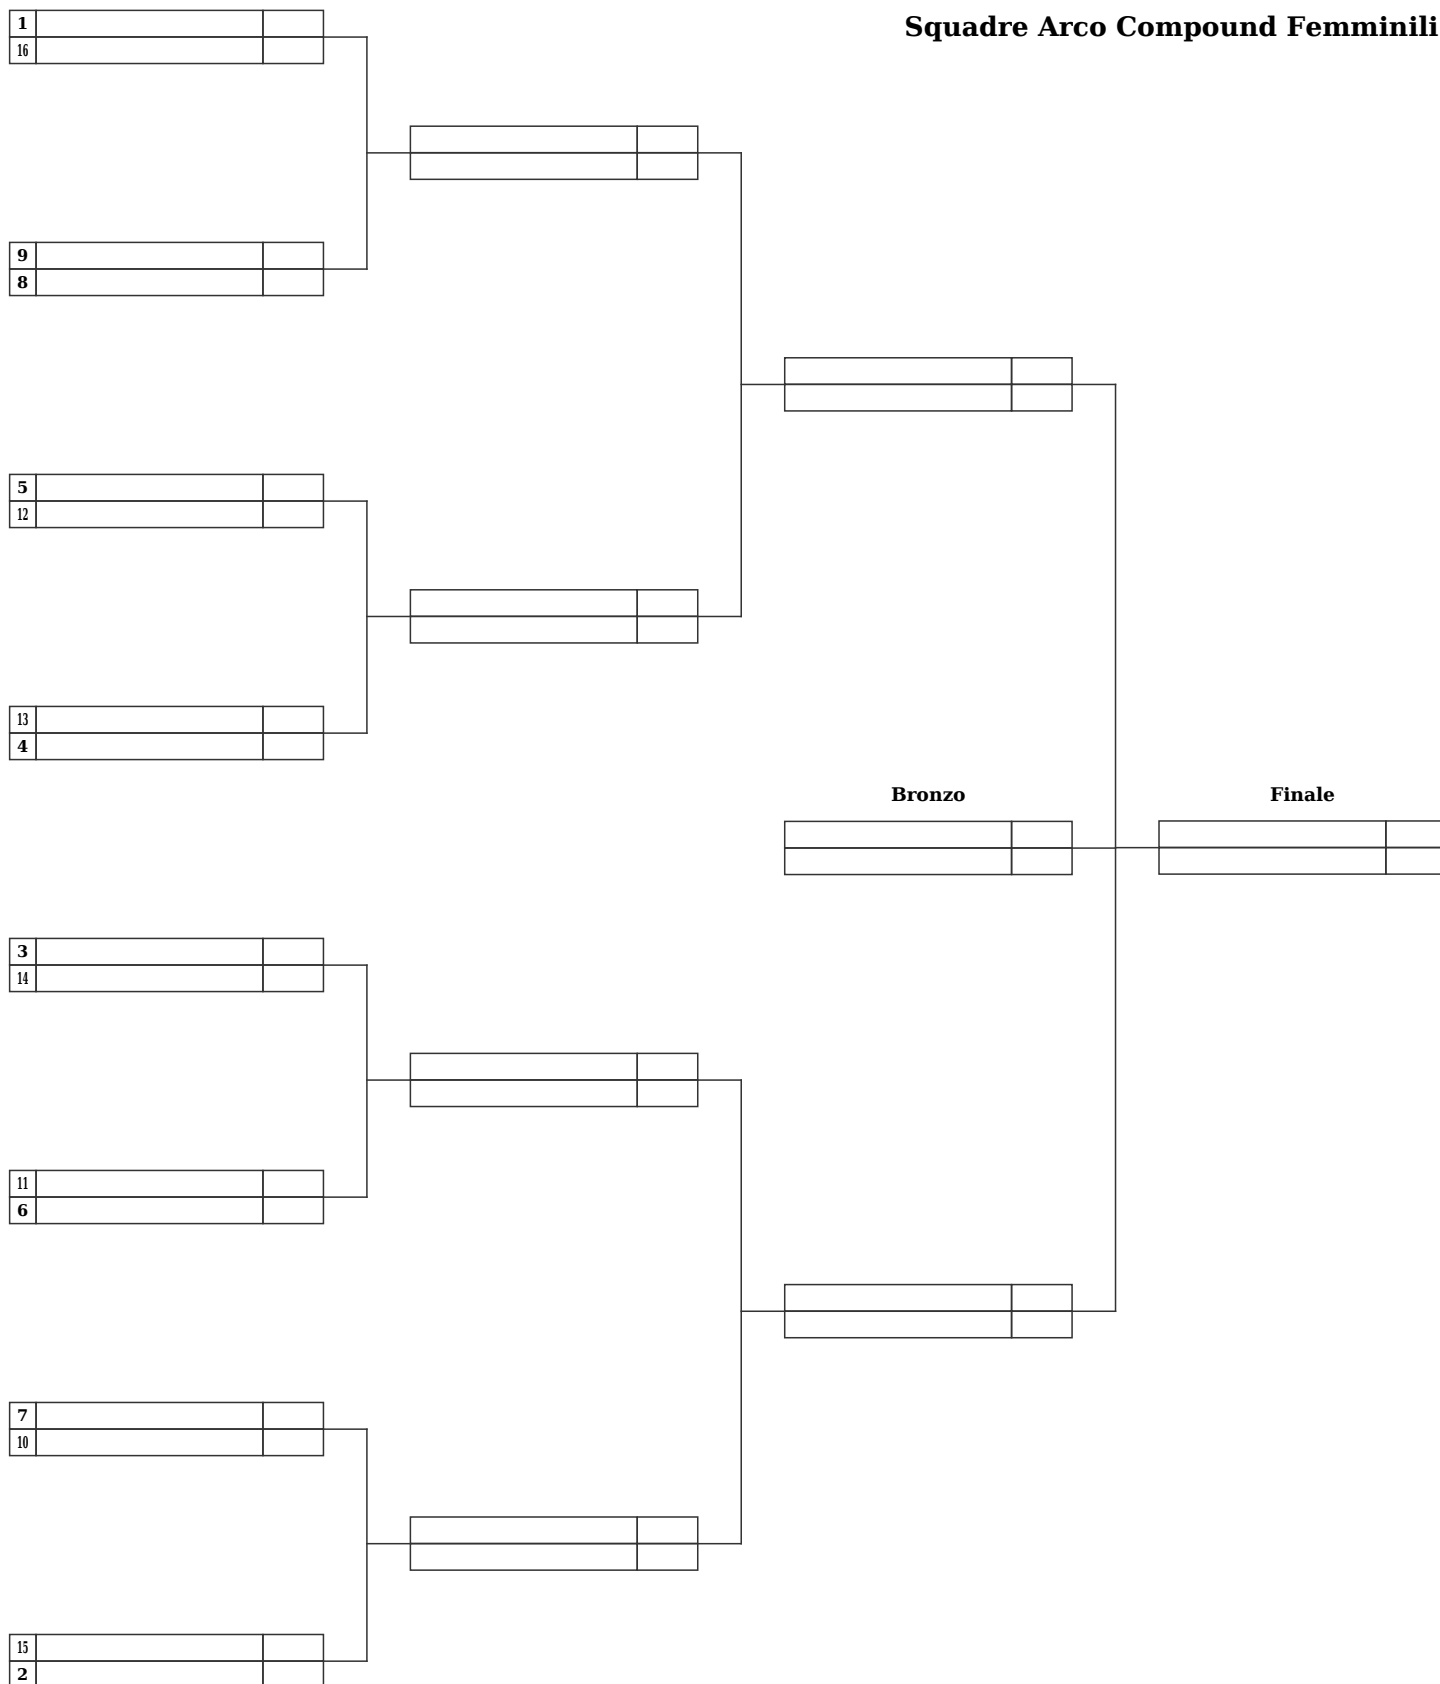

XVI TROFEO EPIFANIA 14^ MEMORIAL GROSSO Gianfranco

COMPAGNIA ARCIERI S.BARTOLOMEO A.S.D. (R0903001)

SAN BARTOLOMEO AL MARE (IM), Dal 05-01-2009 al 06-01-2009

Giudice di gara: Giustizieri Eugenio

Resp. Organizzazione: Heger Roberto Direttore dei Tiri: Gavello Osvaldo

Squadre Arco Compound Femminili