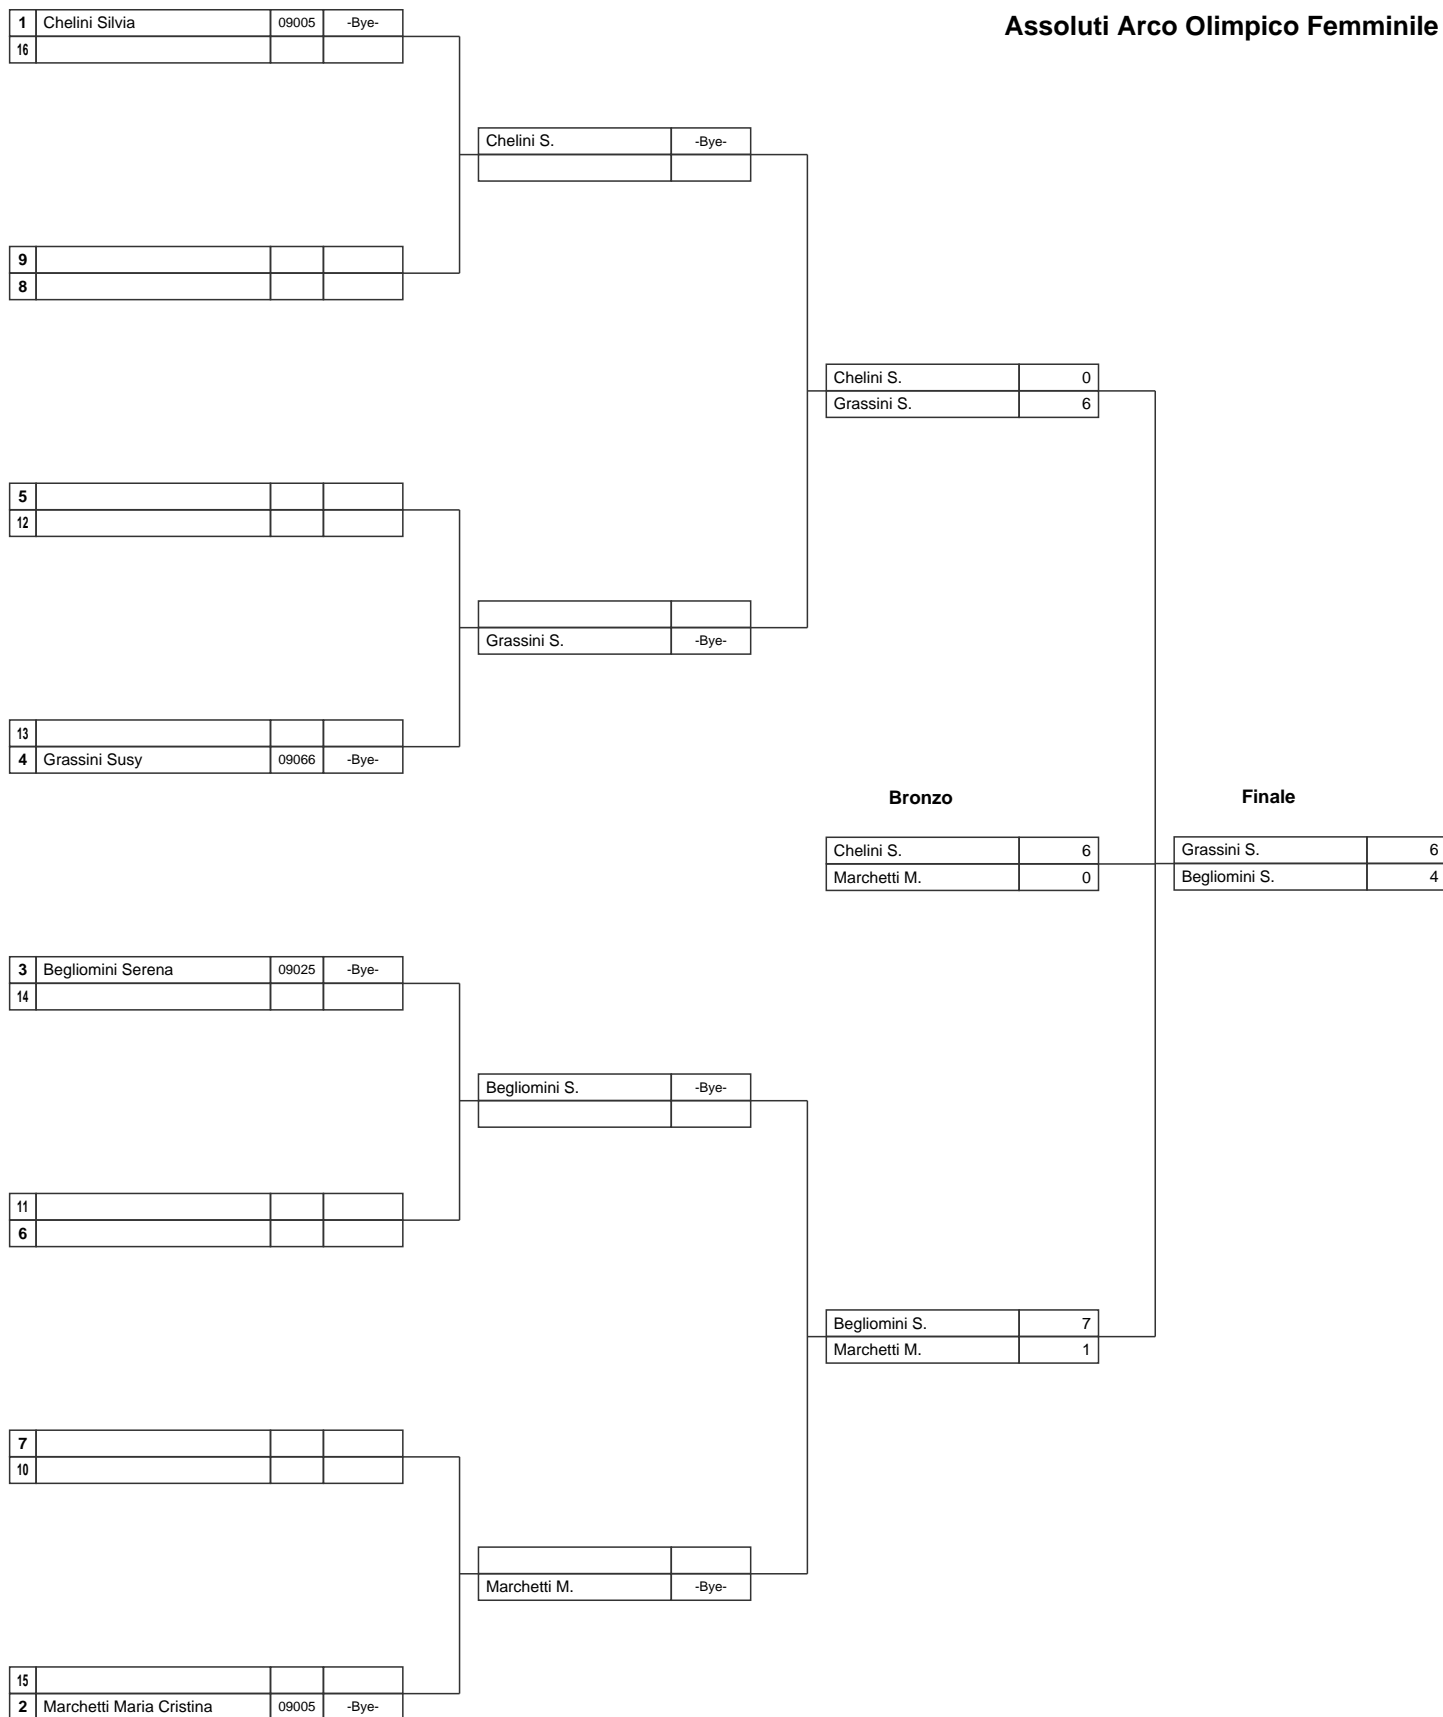

XXX° TORNEO DI CAMAIORE

ASD Arcieri di Rotaio (R1009022)

Campo da tiro presso il centro sportivo LE PIANORE a Capezzano Planore, 09-05-2010

Giudice di gara: Carmagnini Vittorio

Resp. Organizzazione: Matteucci Silvia Direttore dei Tiri: Matteucci Silvia

Assoluti Arco Olimpico Femminile