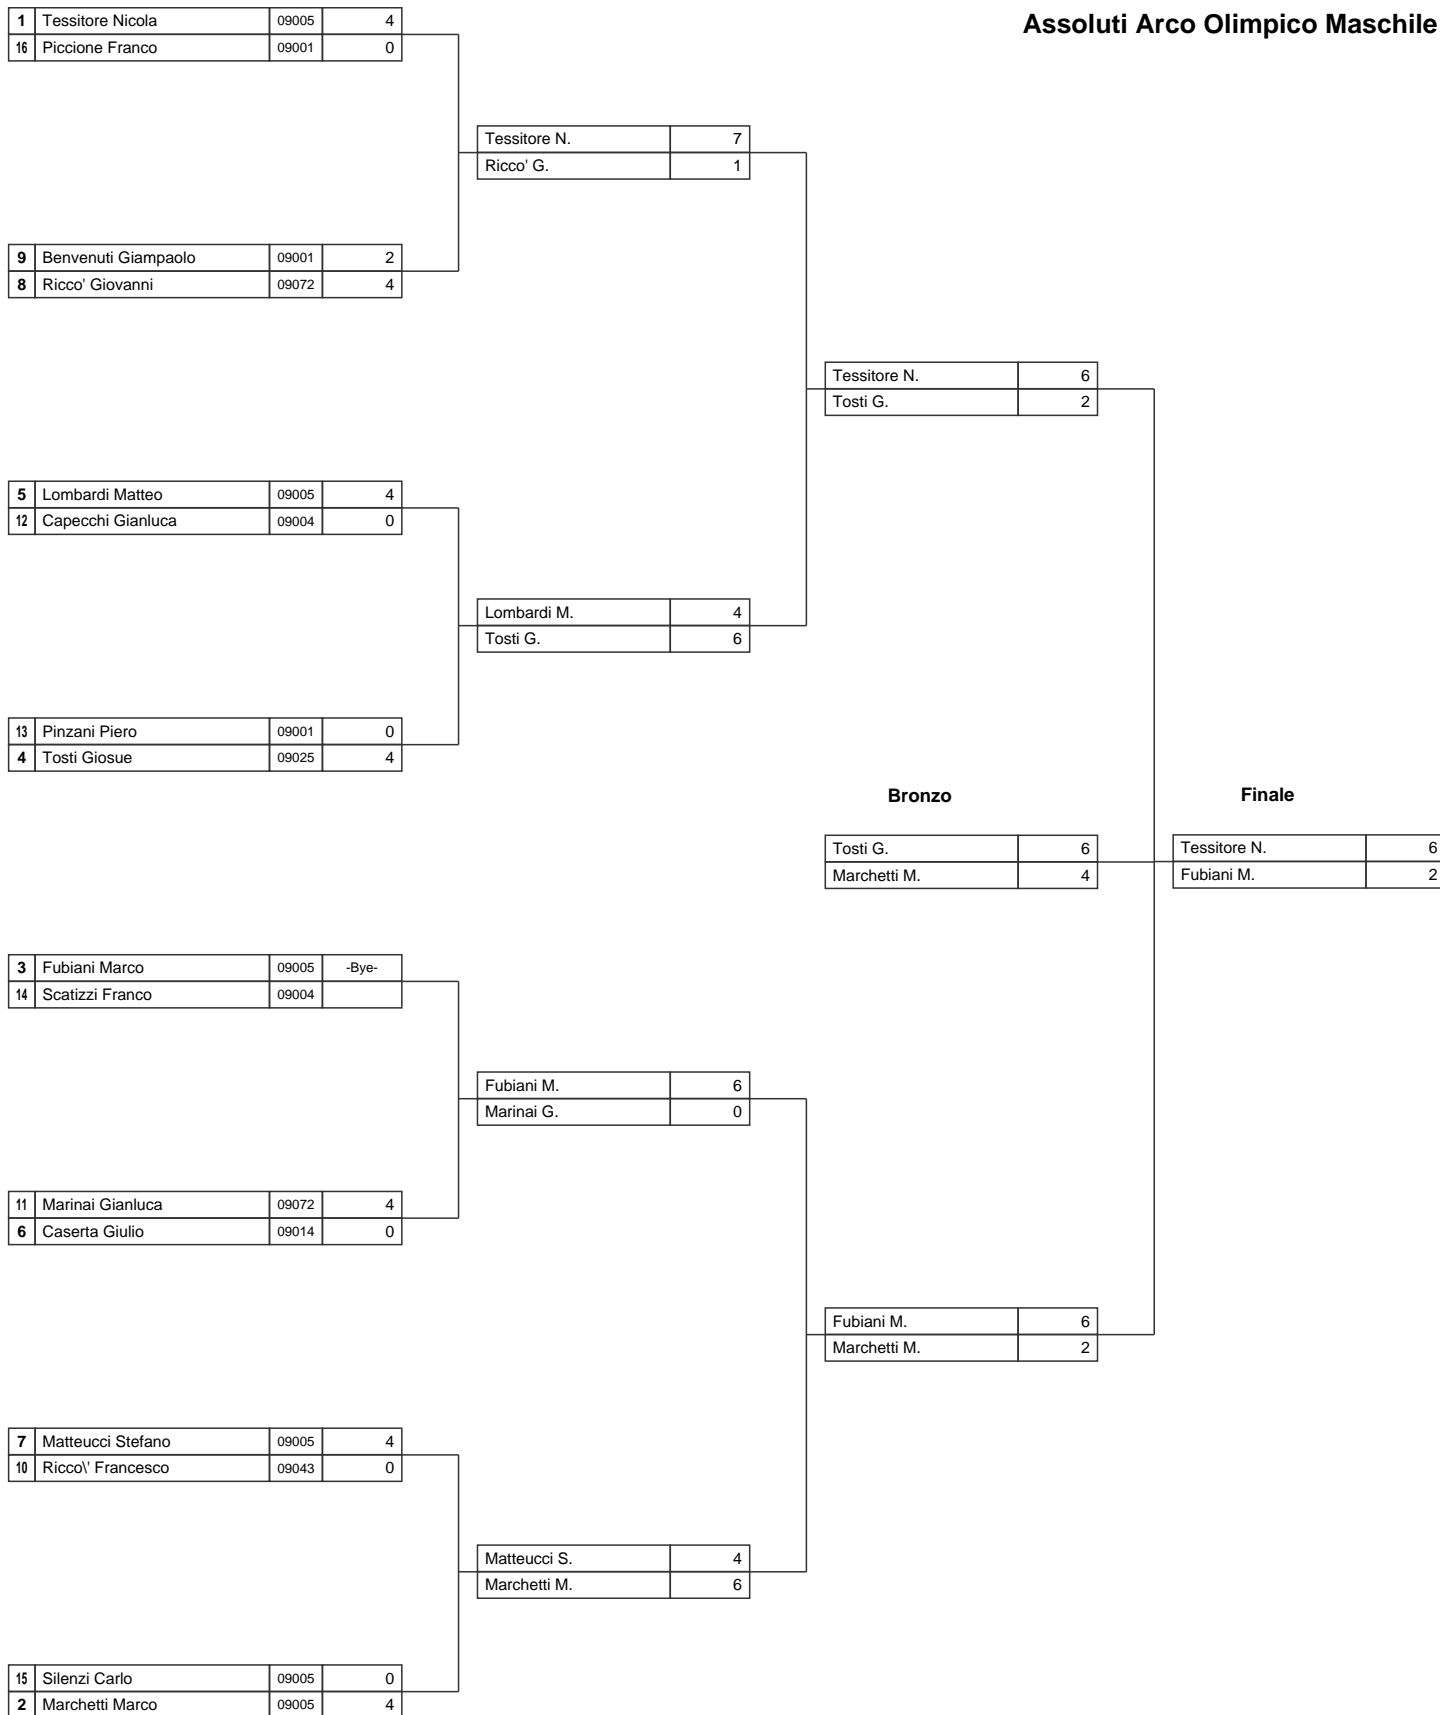

XXX° TORNEO DI CAMAIORE

ASD Arcieri di Rotaio (R1009022)

Campo da tiro presso il centro sportivo LE PIANORE a Capezzano Planore, 09-05-2010

Giudice di gara: Carmagnini Vittorio

Resp. Organizzazione: Matteucci Silvia Direttore dei Tiri: Matteucci Silvia

Assoluti Arco Olimpico Maschile

XXX° TORNEO DI CAMAIORE

ASD Arcieri di Rotaio (R1009022)

Campo da tiro presso il centro sportivo LE PIANORE a Capezzano Planore, 09-05-2010

Giudice di gara: Carmagnini Vittorio