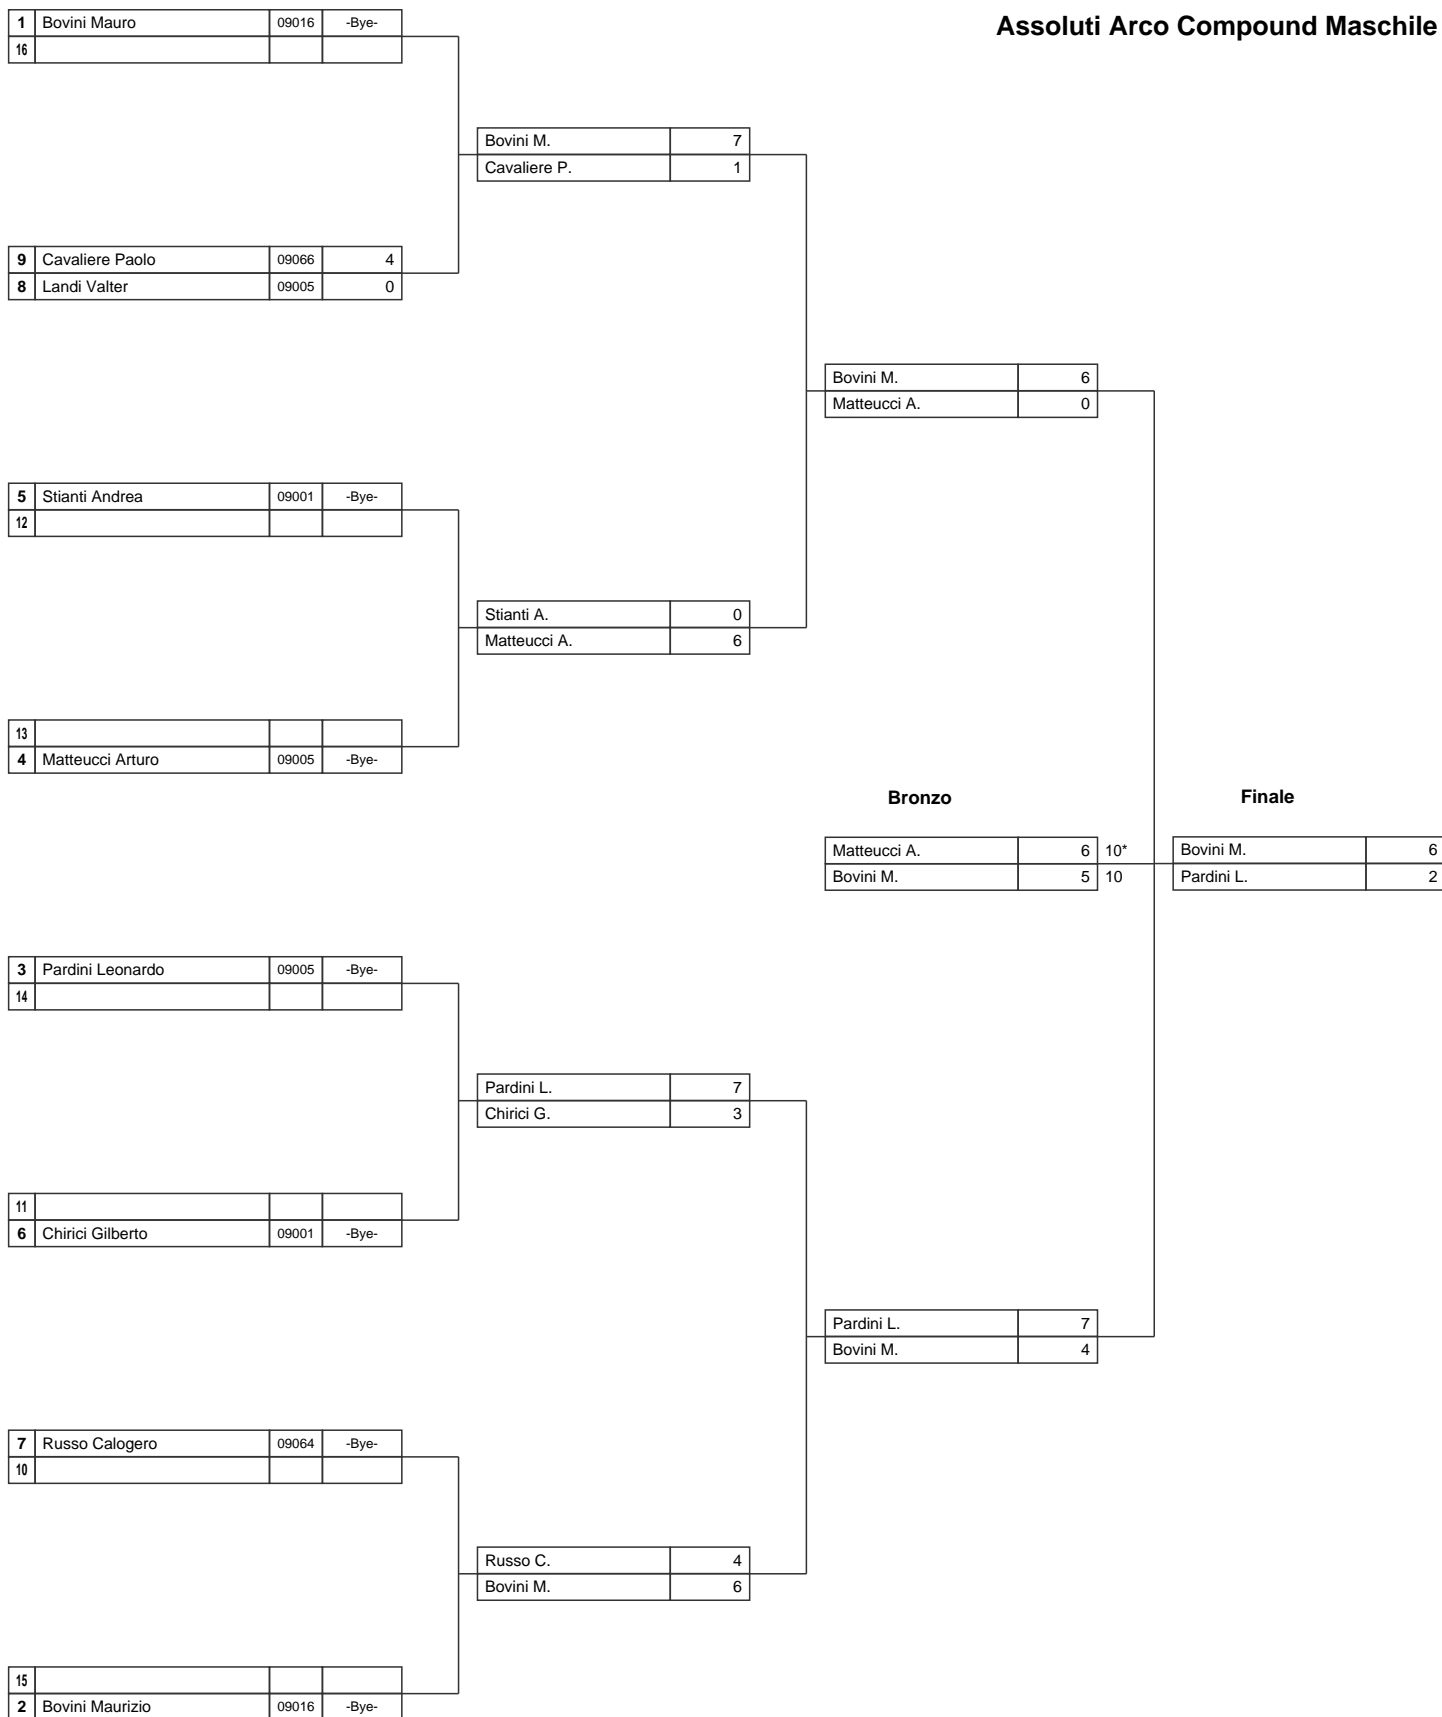

XXX° TORNEO DI CAMAIORE

ASD Arcieri di Rotaio (R1009022)

Campo da tiro presso il centro sportivo LE PIANORE a Capezzano Planore, 09-05-2010

Giudice di gara: Carmagnini Vittorio

Resp. Organizzazione: Matteucci Silvia Direttore dei Tiri: Matteucci Silvia

Assoluti Arco Compound Maschile