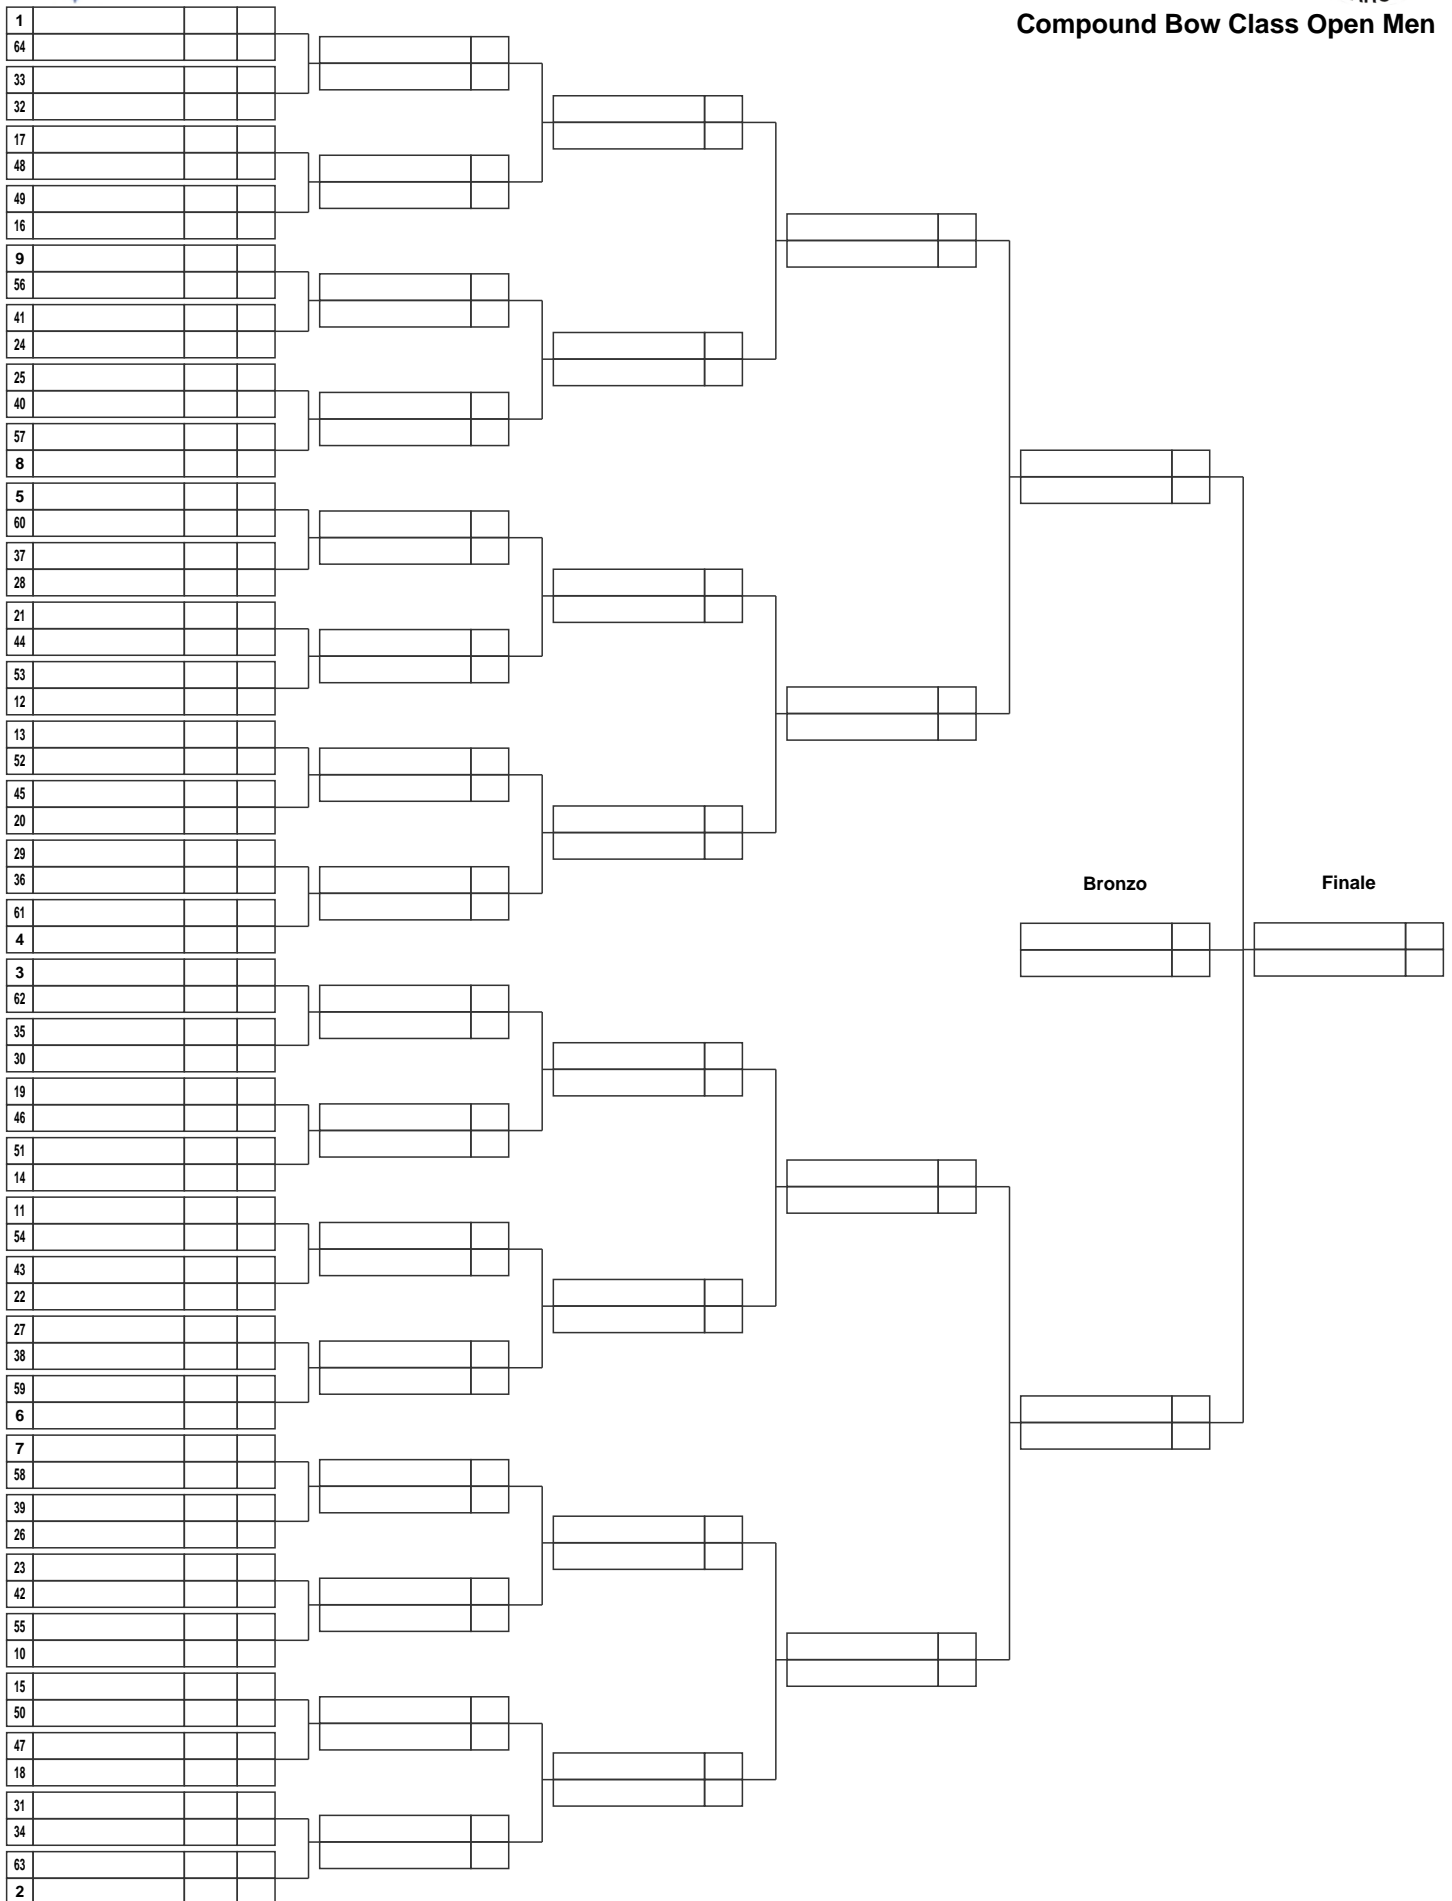

2°Trofero Braille 2010 indoor 18 mt

asd A.Fa-P.H. onlus (S1009044)

Massa - parco della Comasca, Dal 08-05-2010 al 09-05-2010

Resp. Organizzazione: Marchi Mirco Direttore dei Tiri: Del Freo Fabrizio

Compound Bow Class Open Men