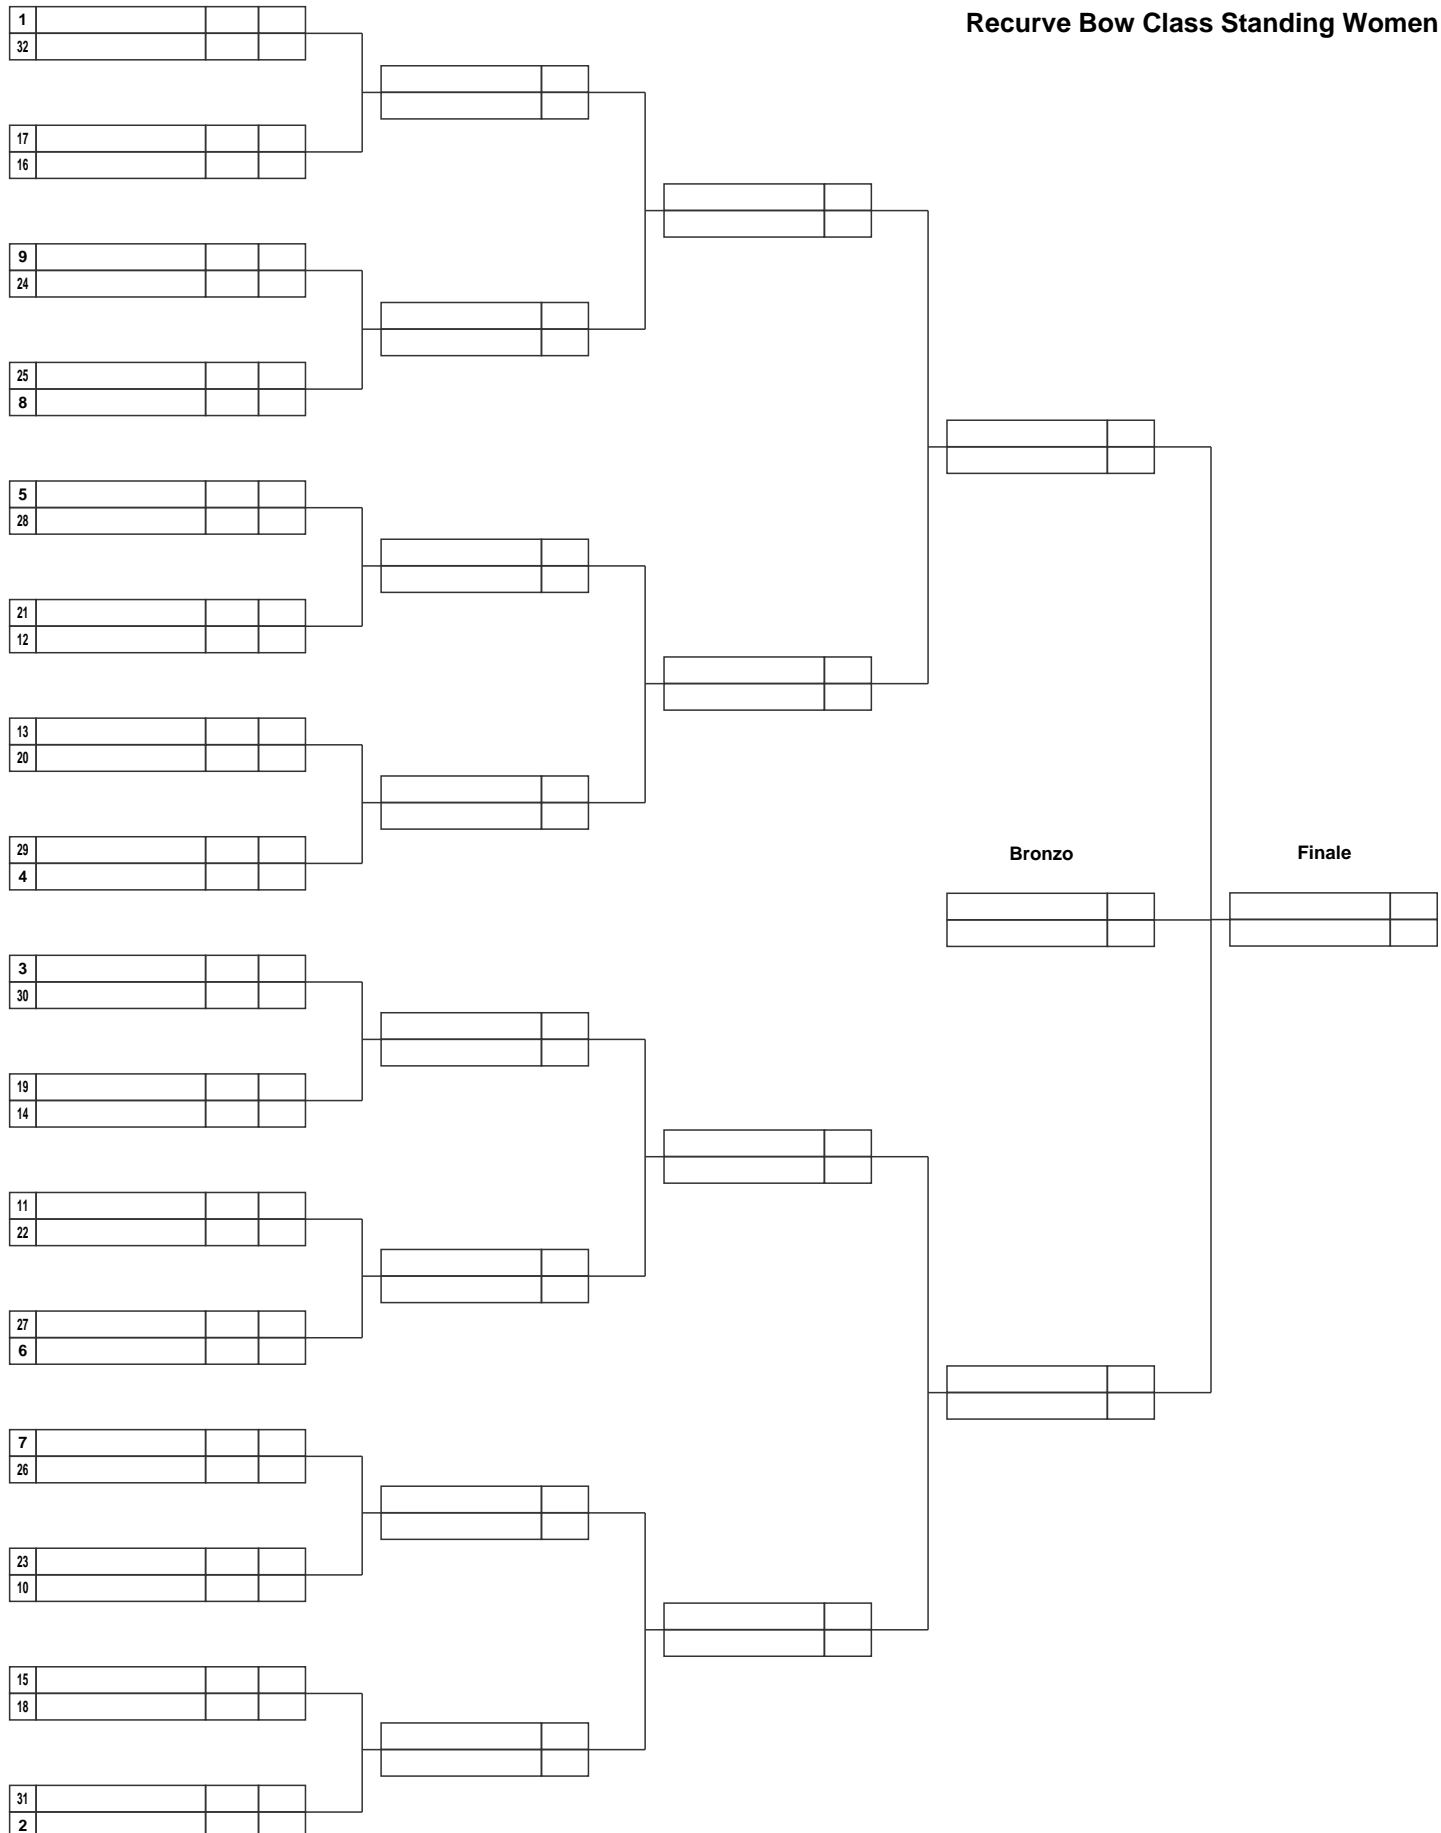

2° Trofeo Braille 2010 indoor 18 mt

asd A.Fa-P.H. onlus (S1009044)

Massa - parco della Comasca, Dal 08-05-2010 al 09-05-2010

Resp. Organizzazione: Marchi Mirco Direttore dei Tiri: Del Freo Fabrizio

Recurve Bow Class Standing Women