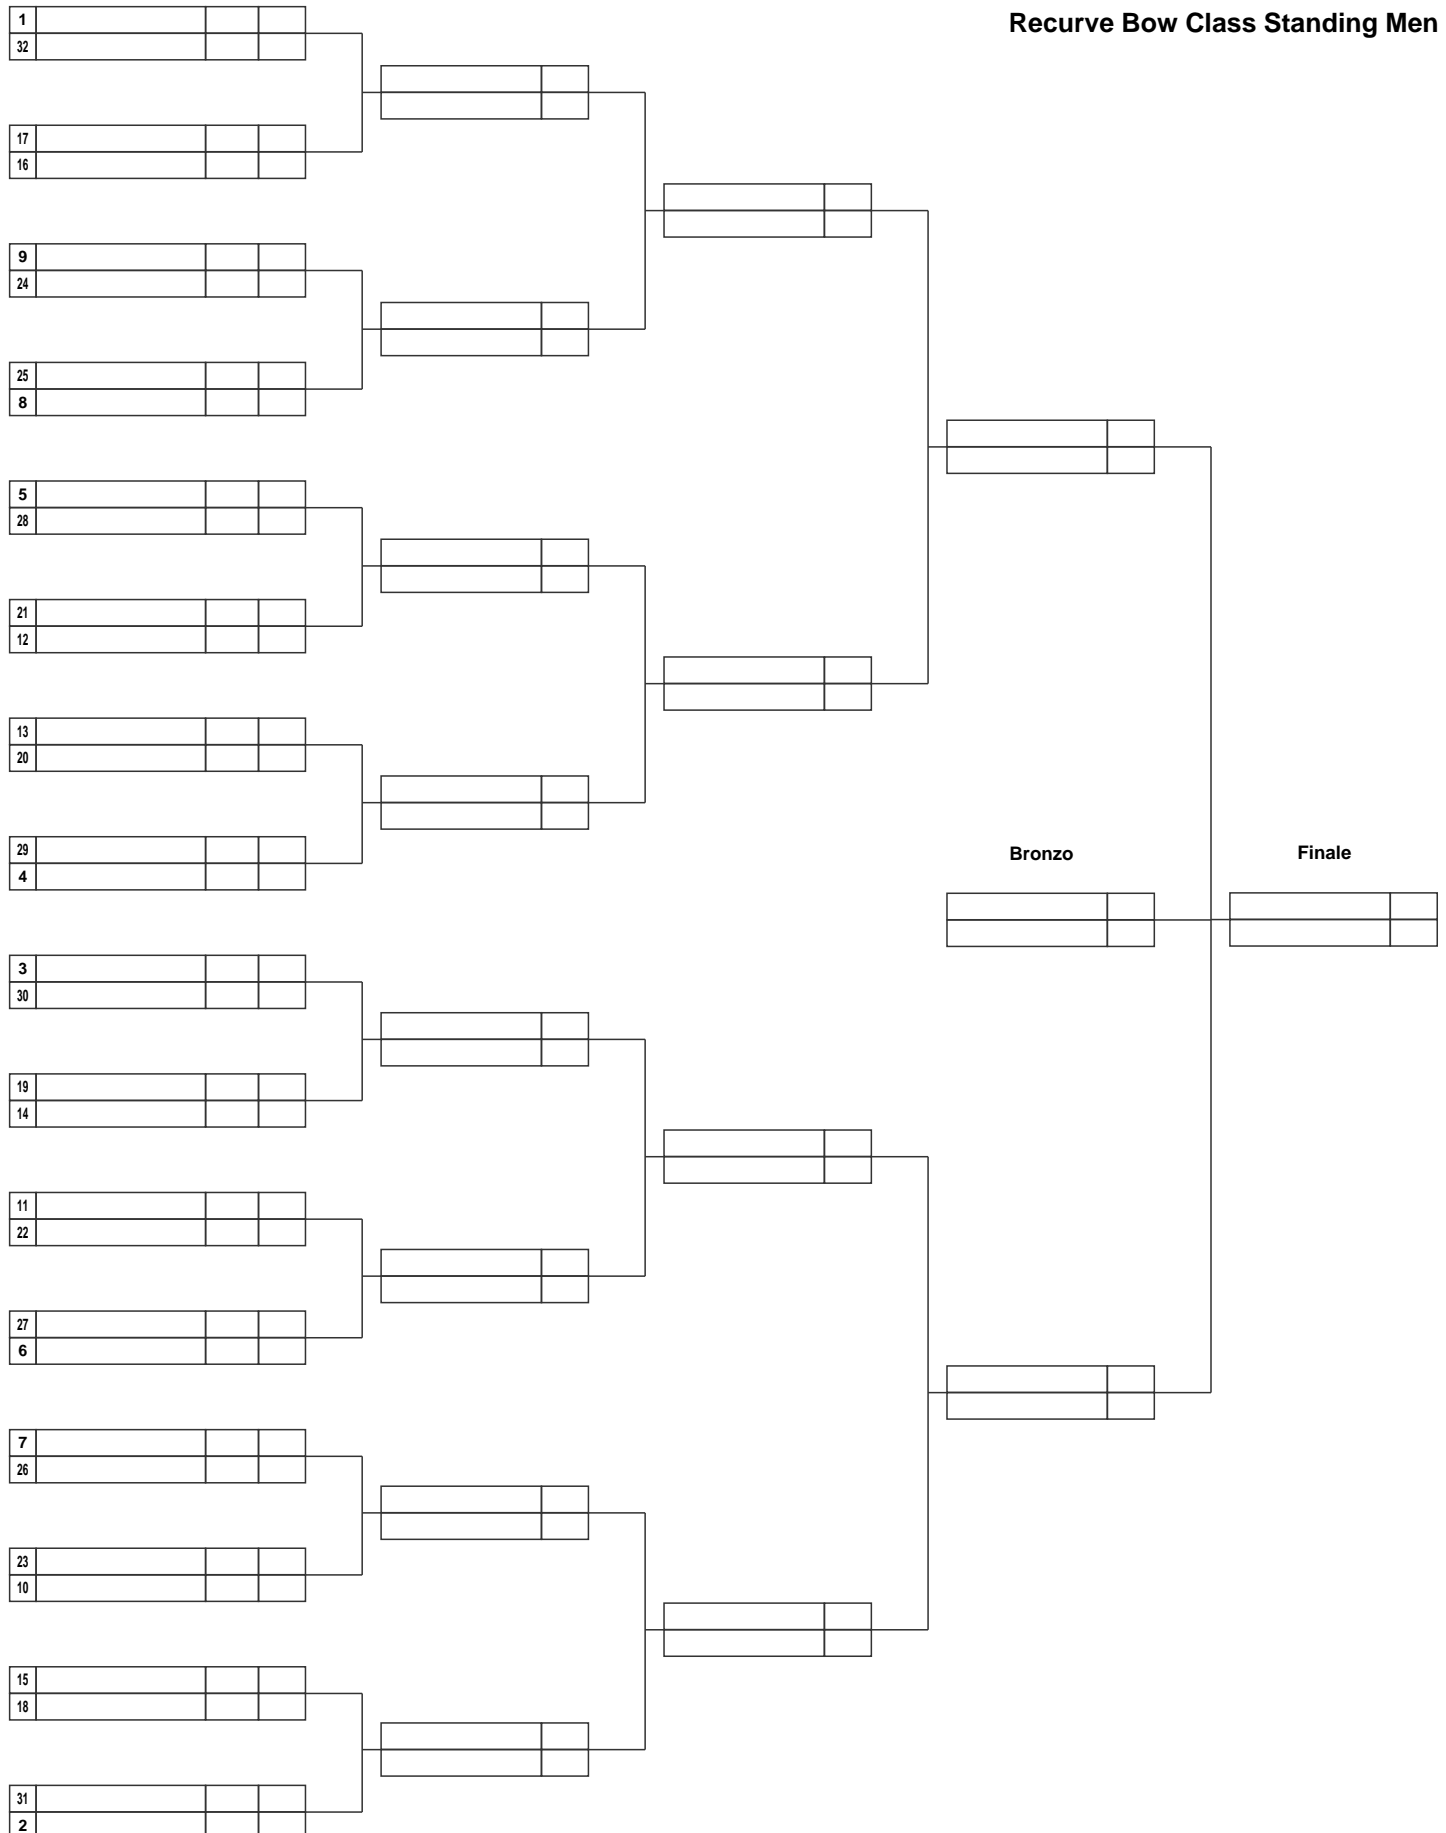

2° Trofeo Braille 2010 indoor 18 mt

asd A.Fa-P.H. onlus (S1009044)

Massa - parco della Comasca, Dal 08-05-2010 al 09-05-2010

Resp. Organizzazione: Marchi Mirco Direttore dei Tiri: Del Freo Fabrizio

Recurve Bow Class Standing Men