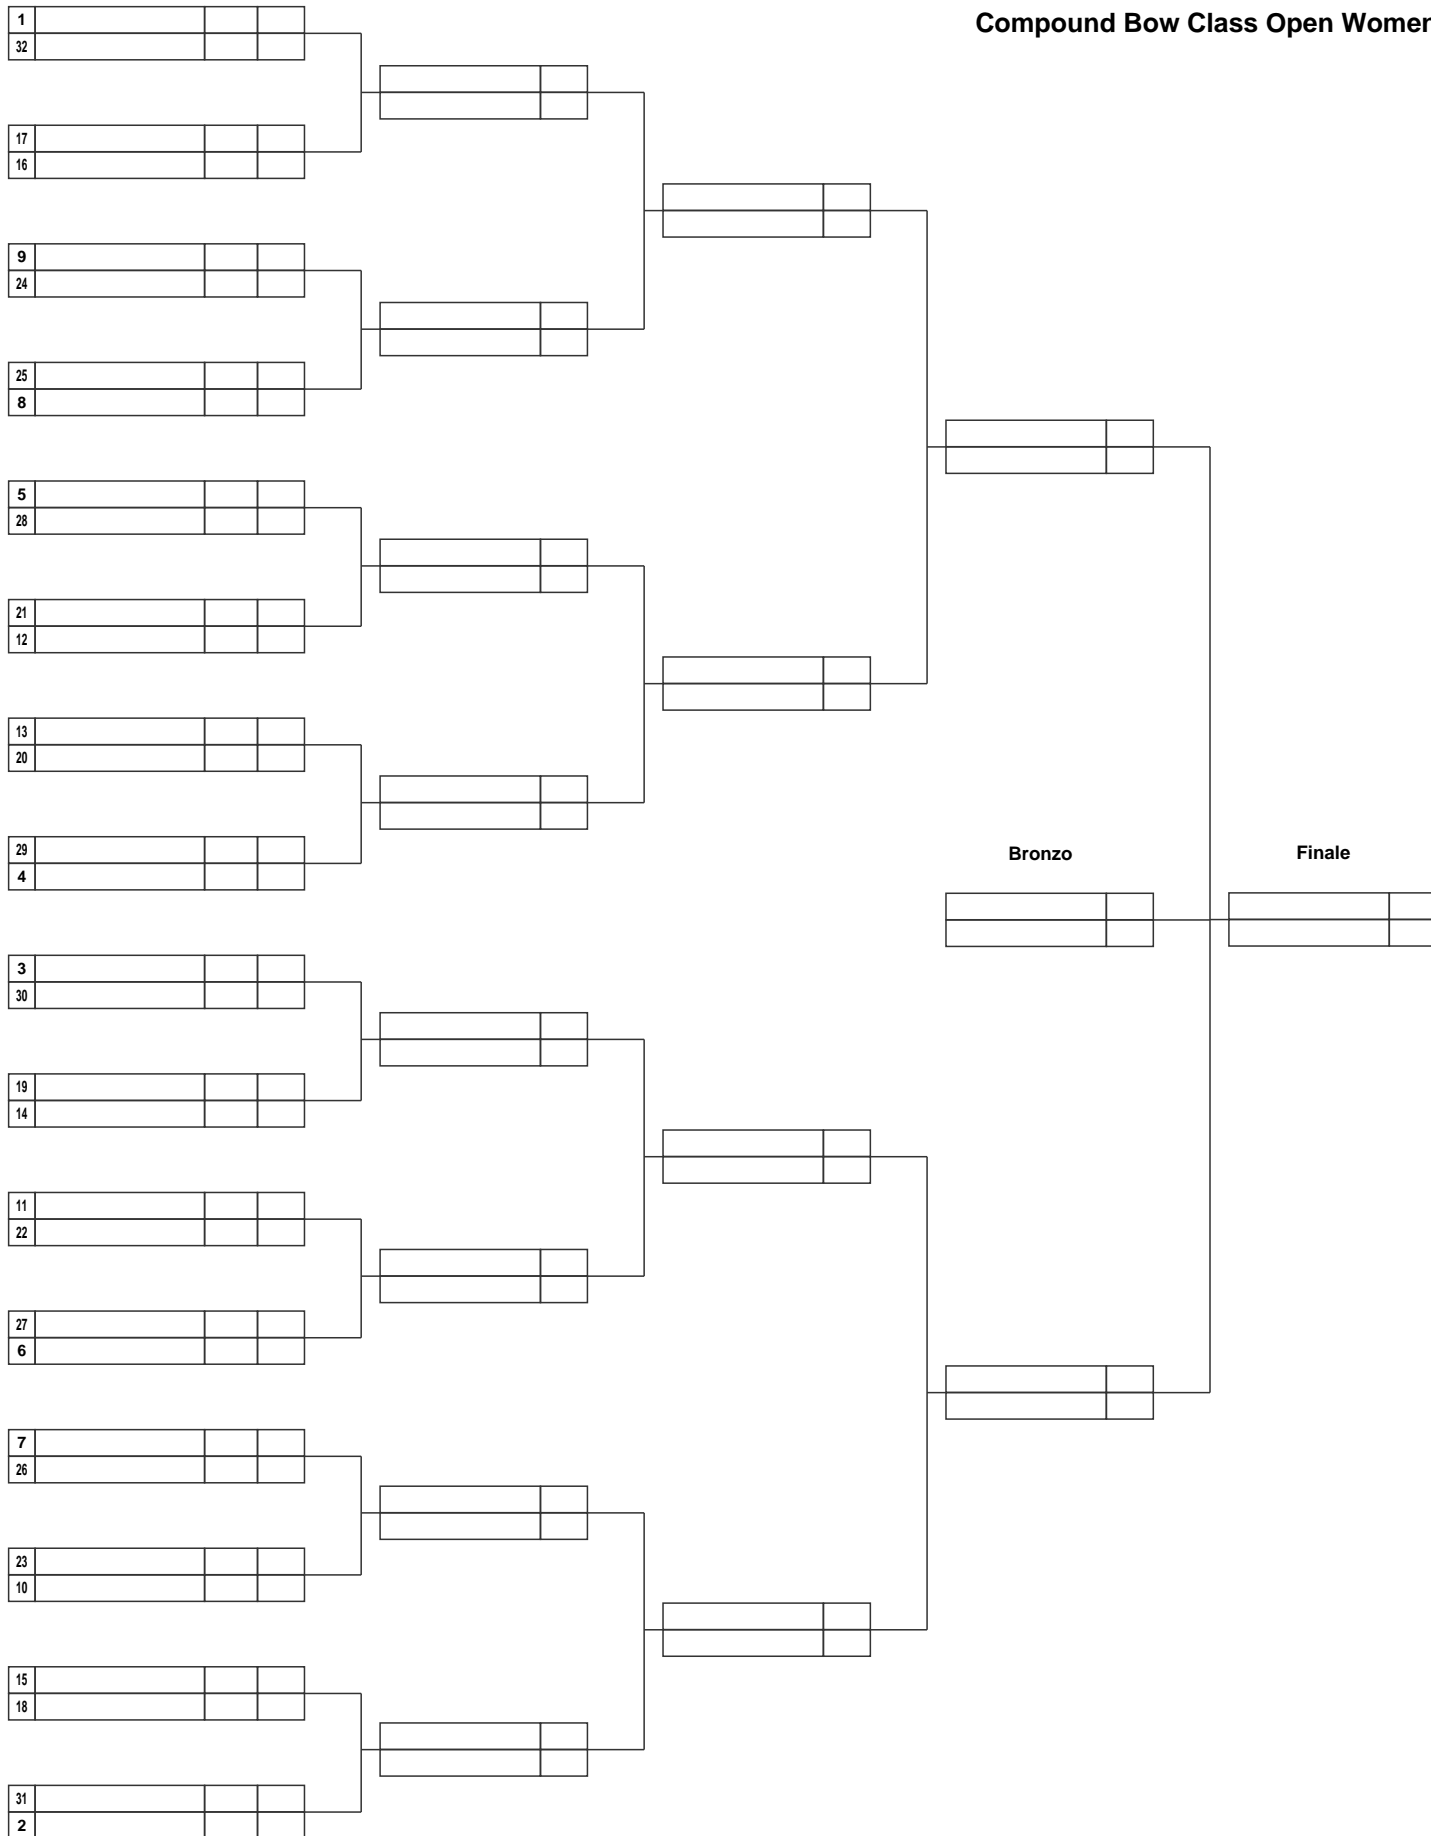

2°Trofero Braille 2010 indoor 18 mt

asd A.Fa-P.H. onlus (S1009044)

Massa - parco della Comasca, Dal 08-05-2010 al 09-05-2010

Resp. Organizzazione: Marchi Mirco Direttore dei Tiri: Del Freo Fabrizio

Compound Bow Class Open Women