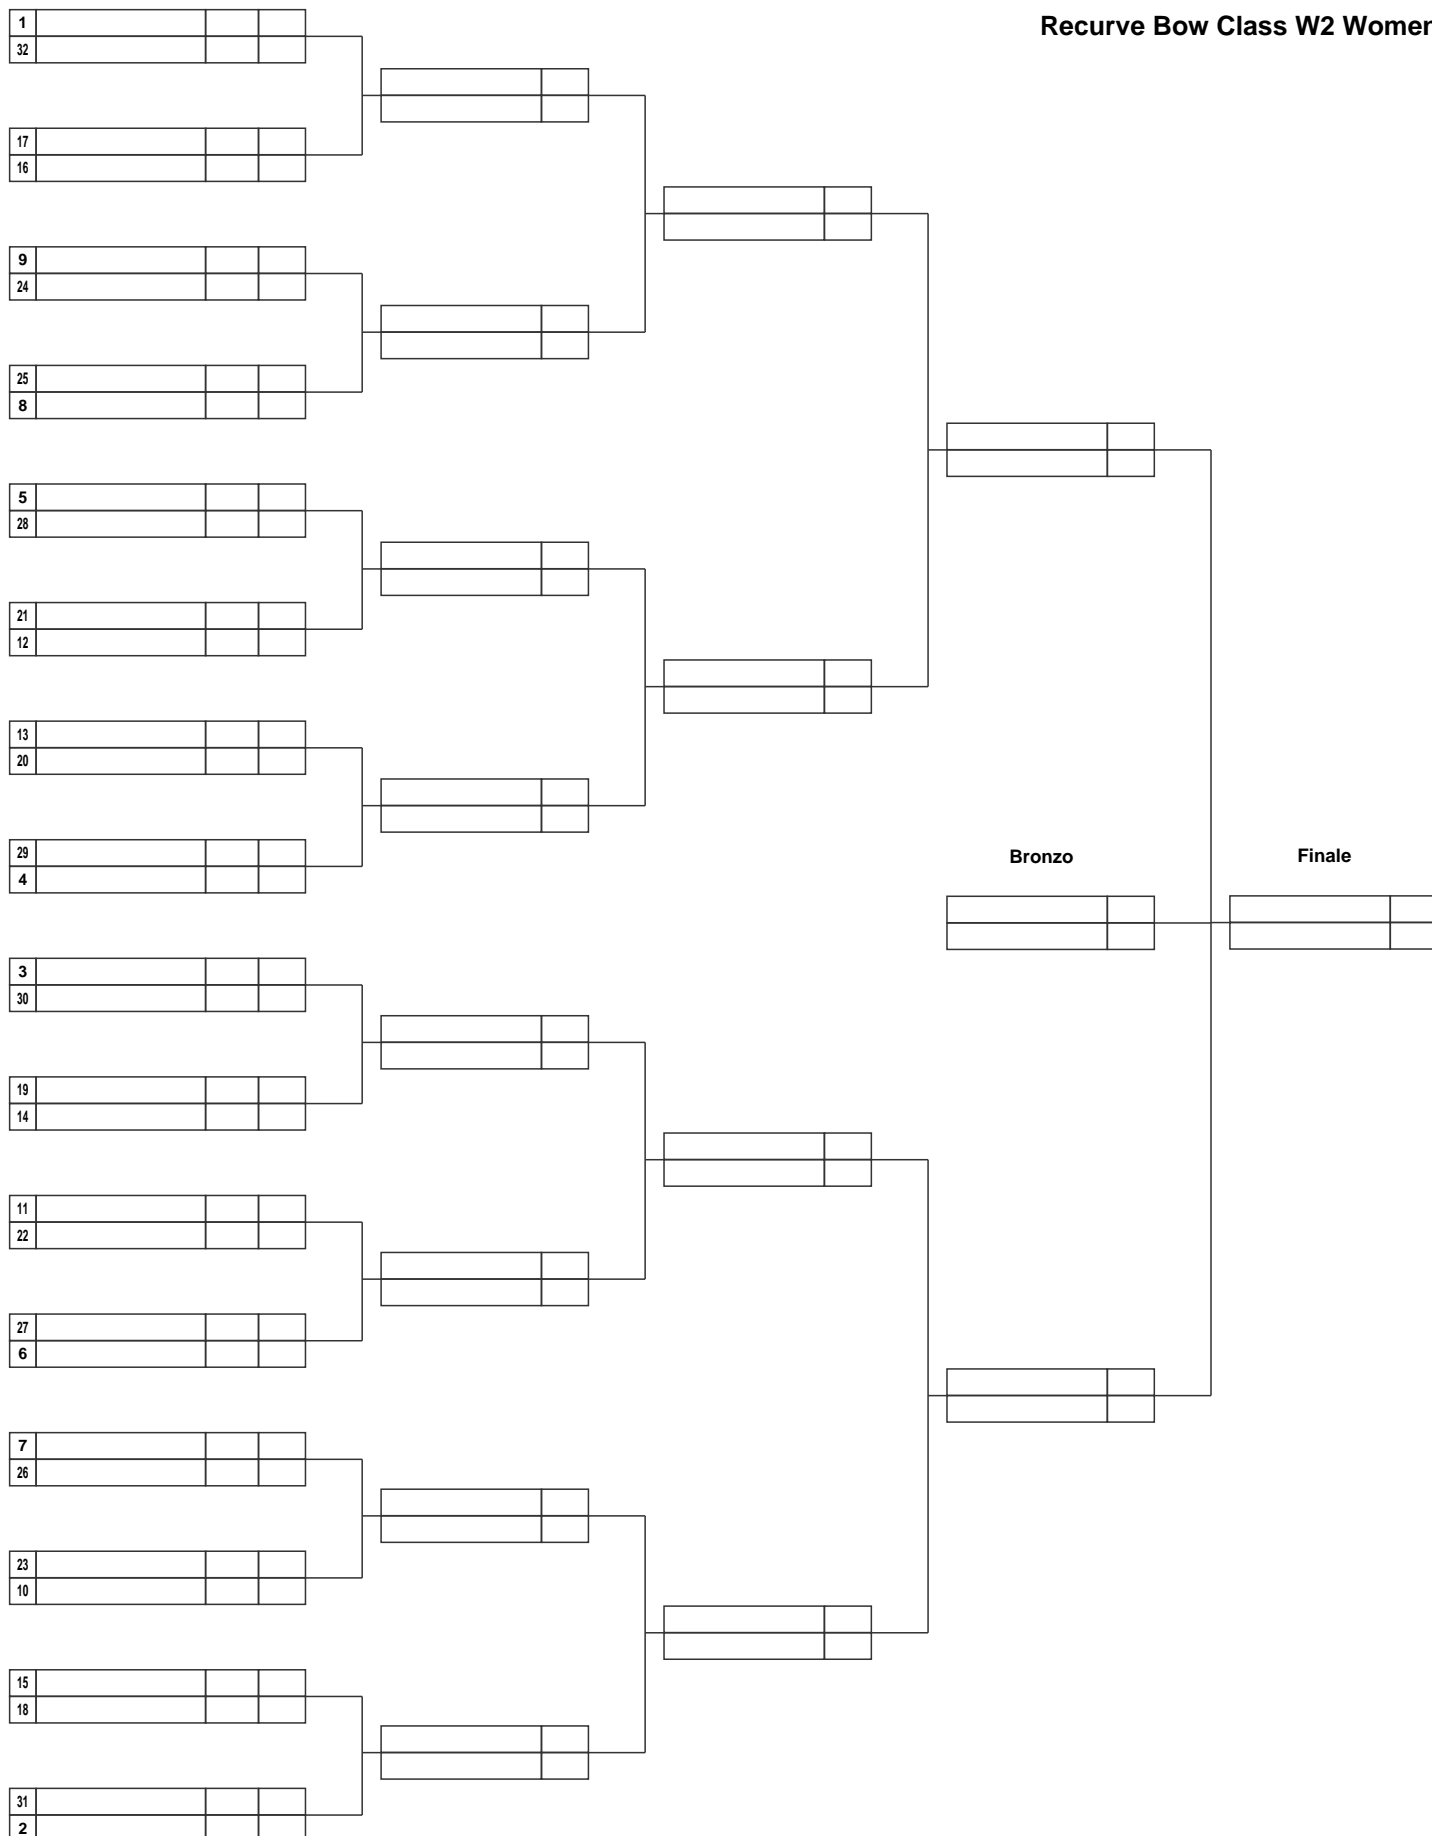

2° Trofeo Braille 2010 indoor 18 mt

asd A.Fa-P.H. onlus (S1009044)

Massa - parco della Comasca, Dal 08-05-2010 al 09-05-2010

Resp. Organizzazione: Marchi Mirco Direttore dei Tiri: Del Freo Fabrizio

Recurve Bow Class W2 Women