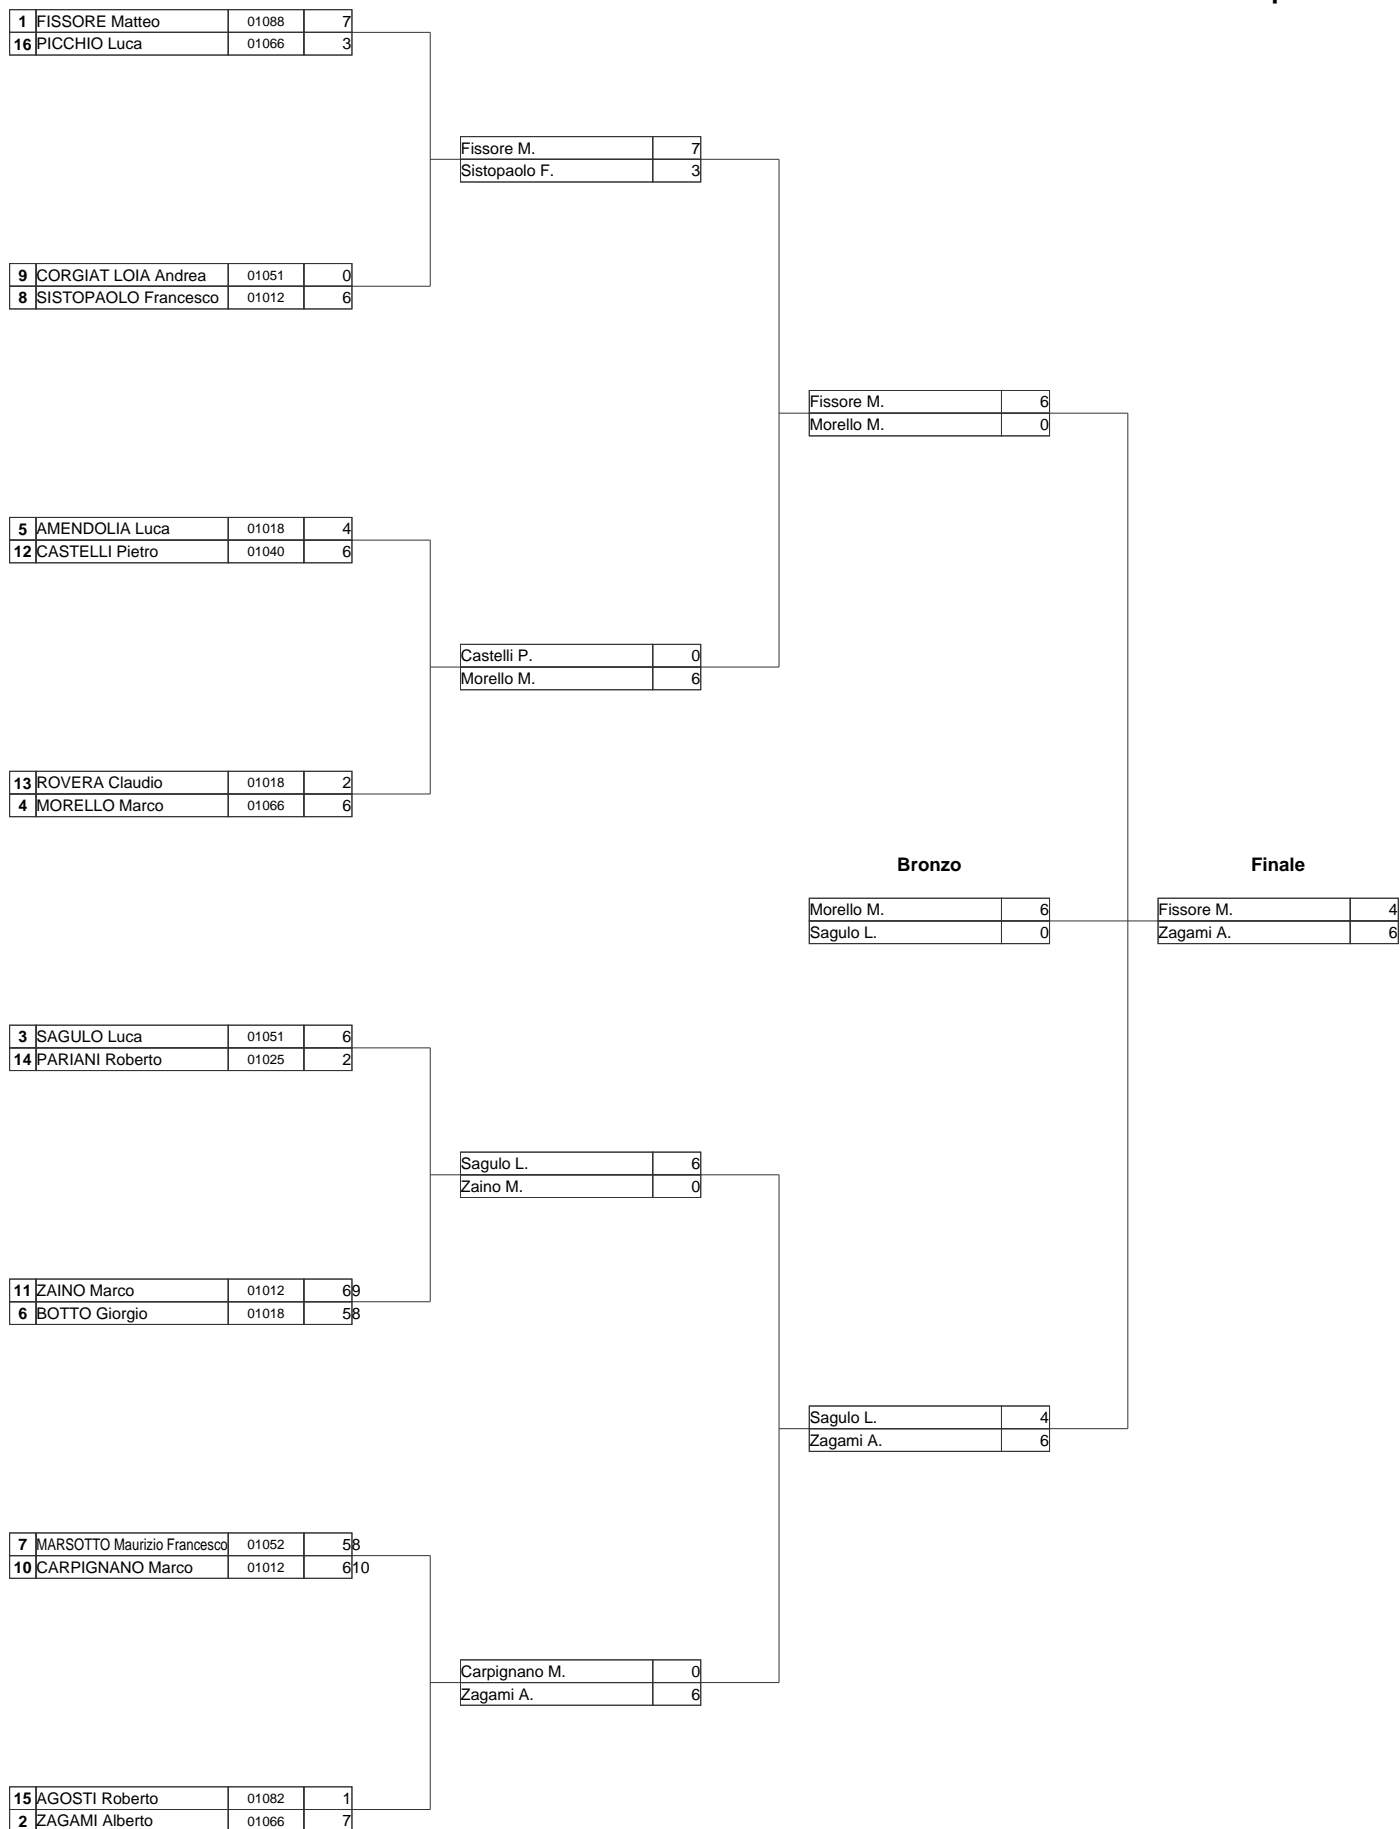

## Assoluti Arco Olimpico Maschile