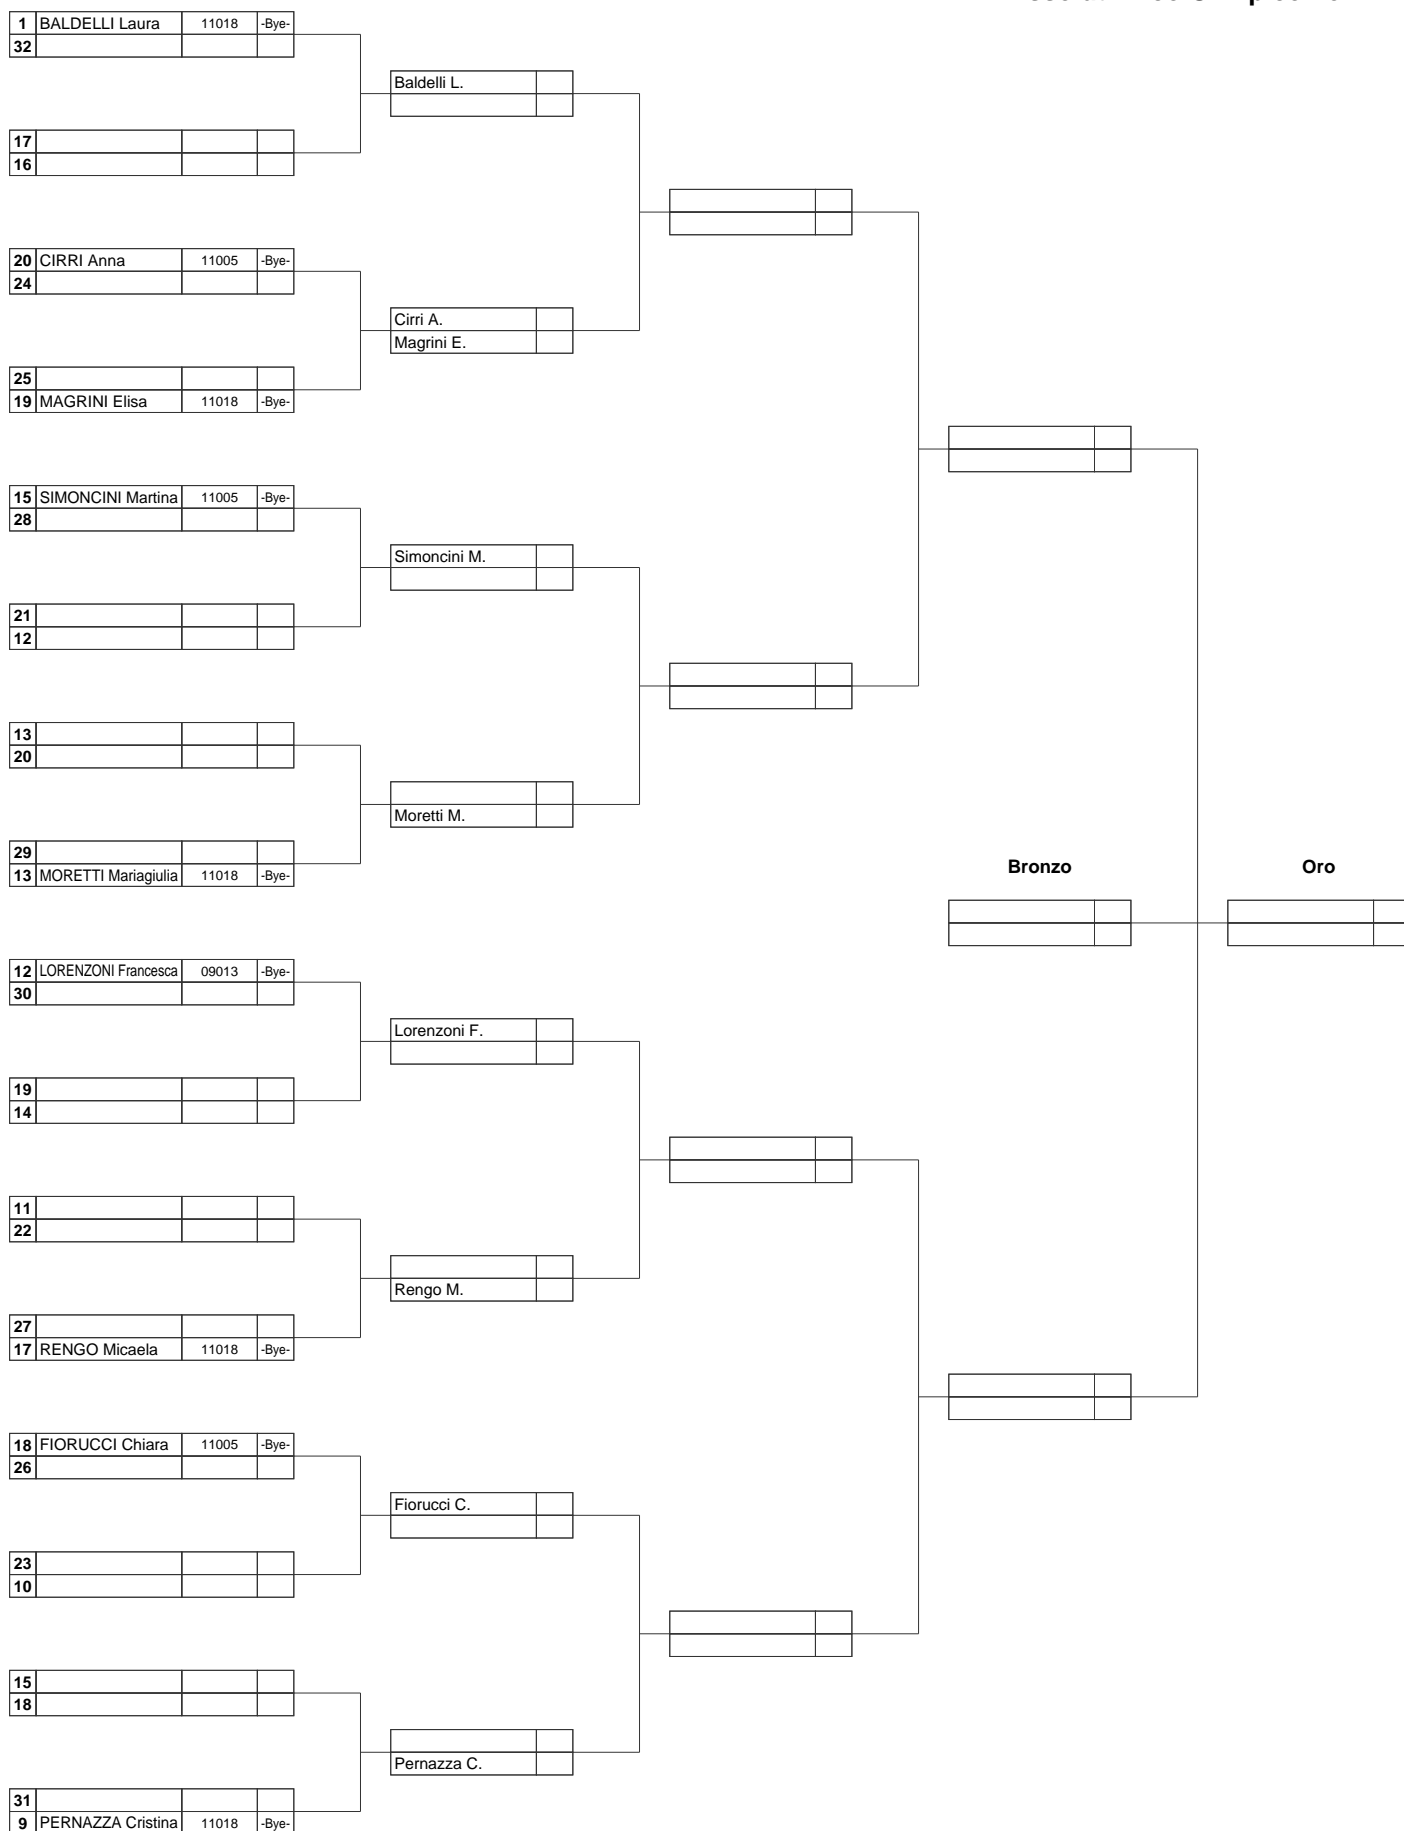

XXVII Indoor Alta Valle del Tevere - Memorial Giulio Moriconi

Arcieri Tifernum (R1811001)

Città di Castello, Dal 06-01-2018 al 07-01-2018

Giudici di Gara: Brunetti Lorenzo

Direttore dei Tiri: Benigni Sergio, FIORUCCI RICCARDO

Comitato Organizzatore: Benigni Claudia, Benigni Claudia, Guerrini Rita

Assoluti Arco Olimpico Femminile