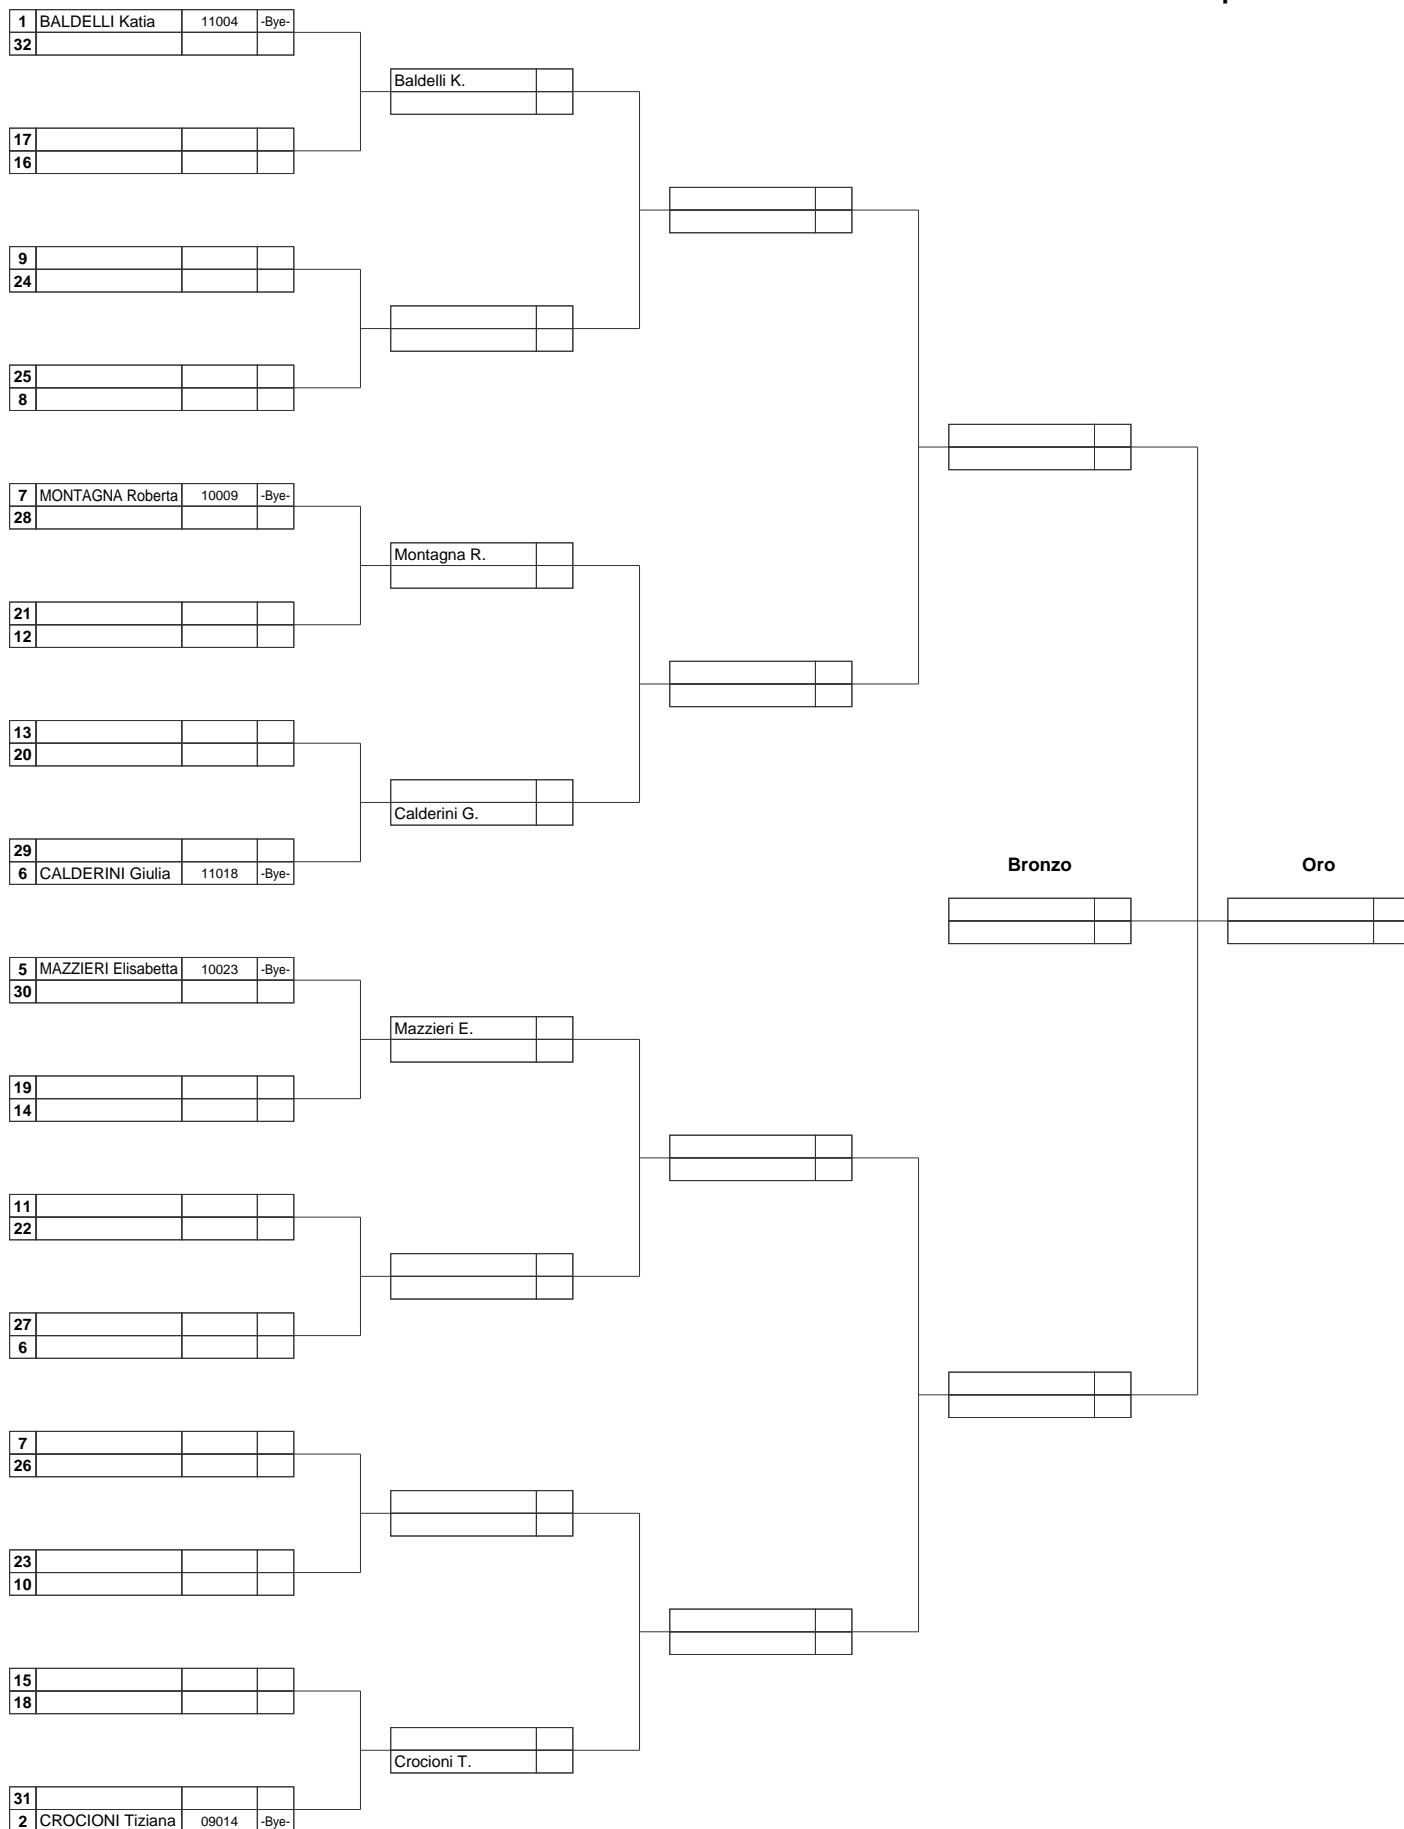

XXVII Indoor Alta Valle del Tevere - Memorial Giulio Moriconi

Arcieri Tifernum (R1811001)

Città di Castello, Dal 06-01-2018 al 07-01-2018

Giudici di Gara: Brunetti Lorenzo

Direttore dei Tiri: Benigni Sergio, FIORUCCI RICCARDO

Comitato Organizzatore: Benigni Claudia, Benigni Claudia, Guerrini Rita

Assoluti Arco Compound Femminile