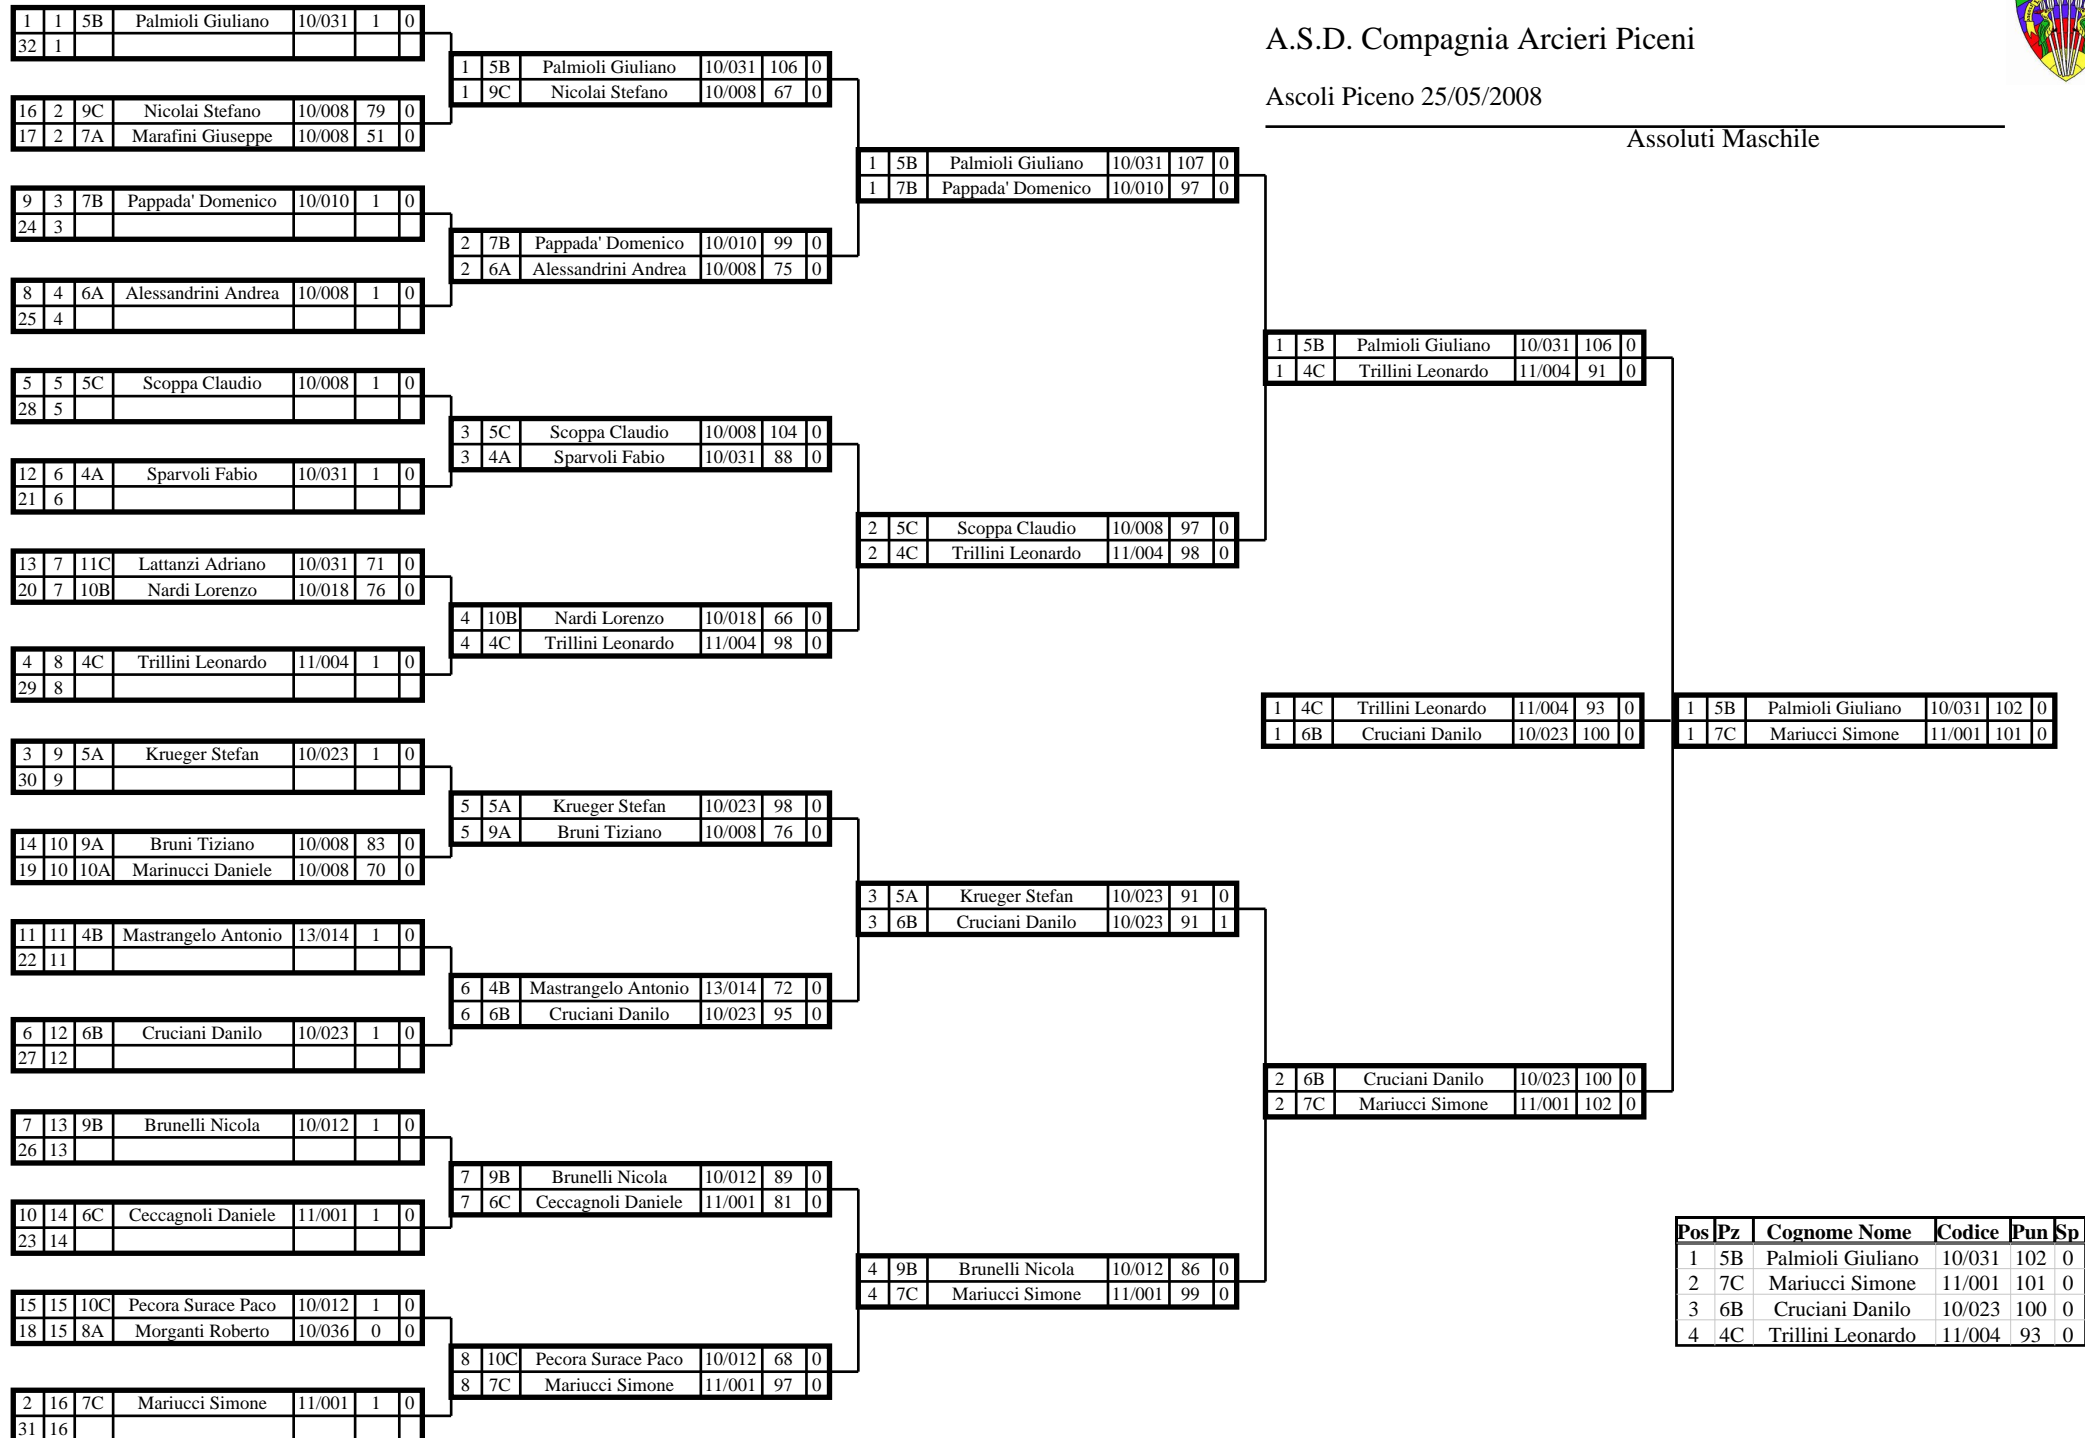

18° Trofeo

A.S.D. Compagnia Arcieri Piceni

Ascoli Piceno 25/05/2008

Assoluti Maschile

18° Trofeo

A.S.D. Compagnia Arcieri Piceni

Ascoli Piceno 25/05/2008

Assoluti Femminile