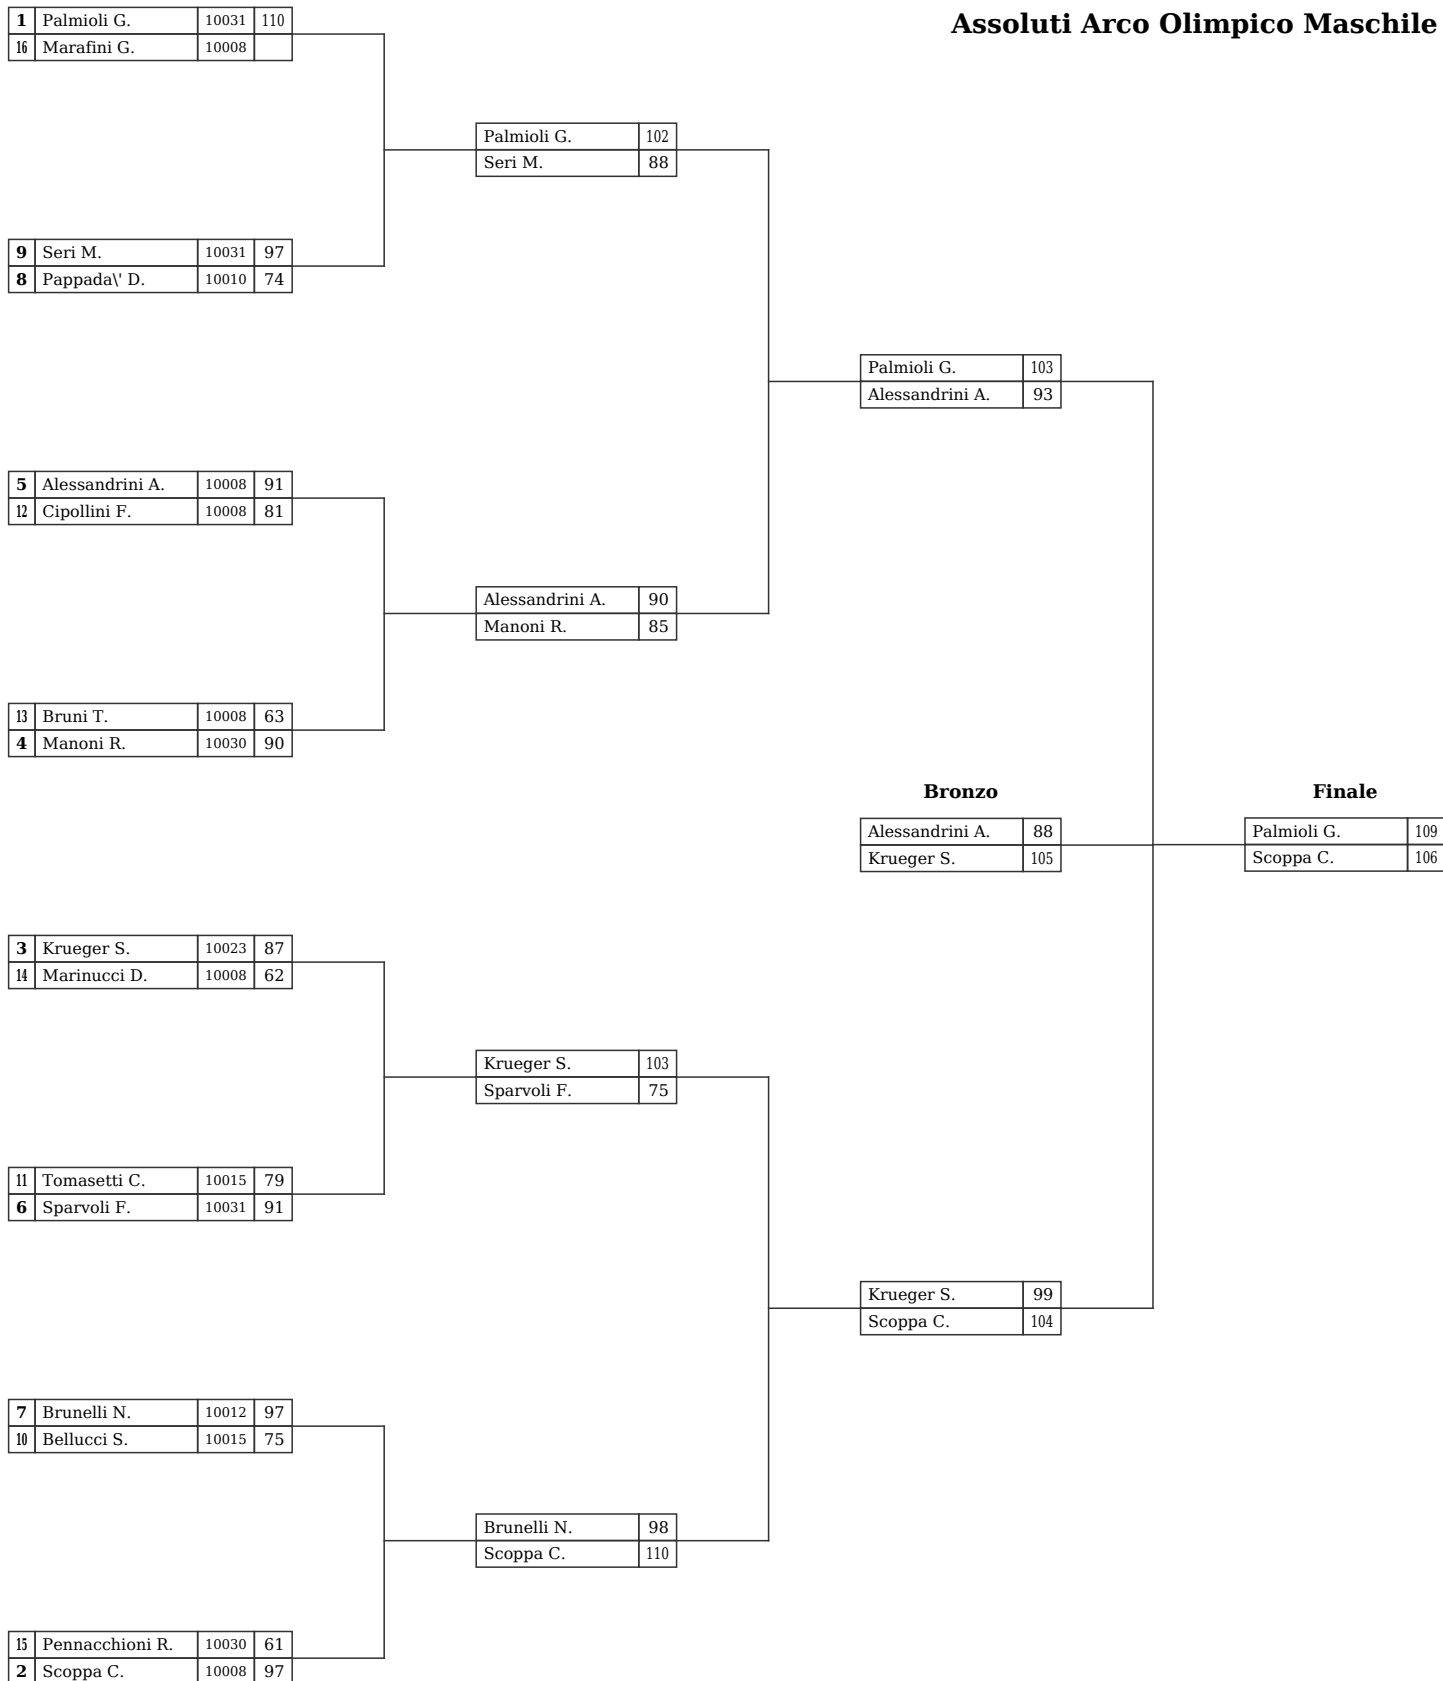

## Assoluti Arco Olimpico Maschile