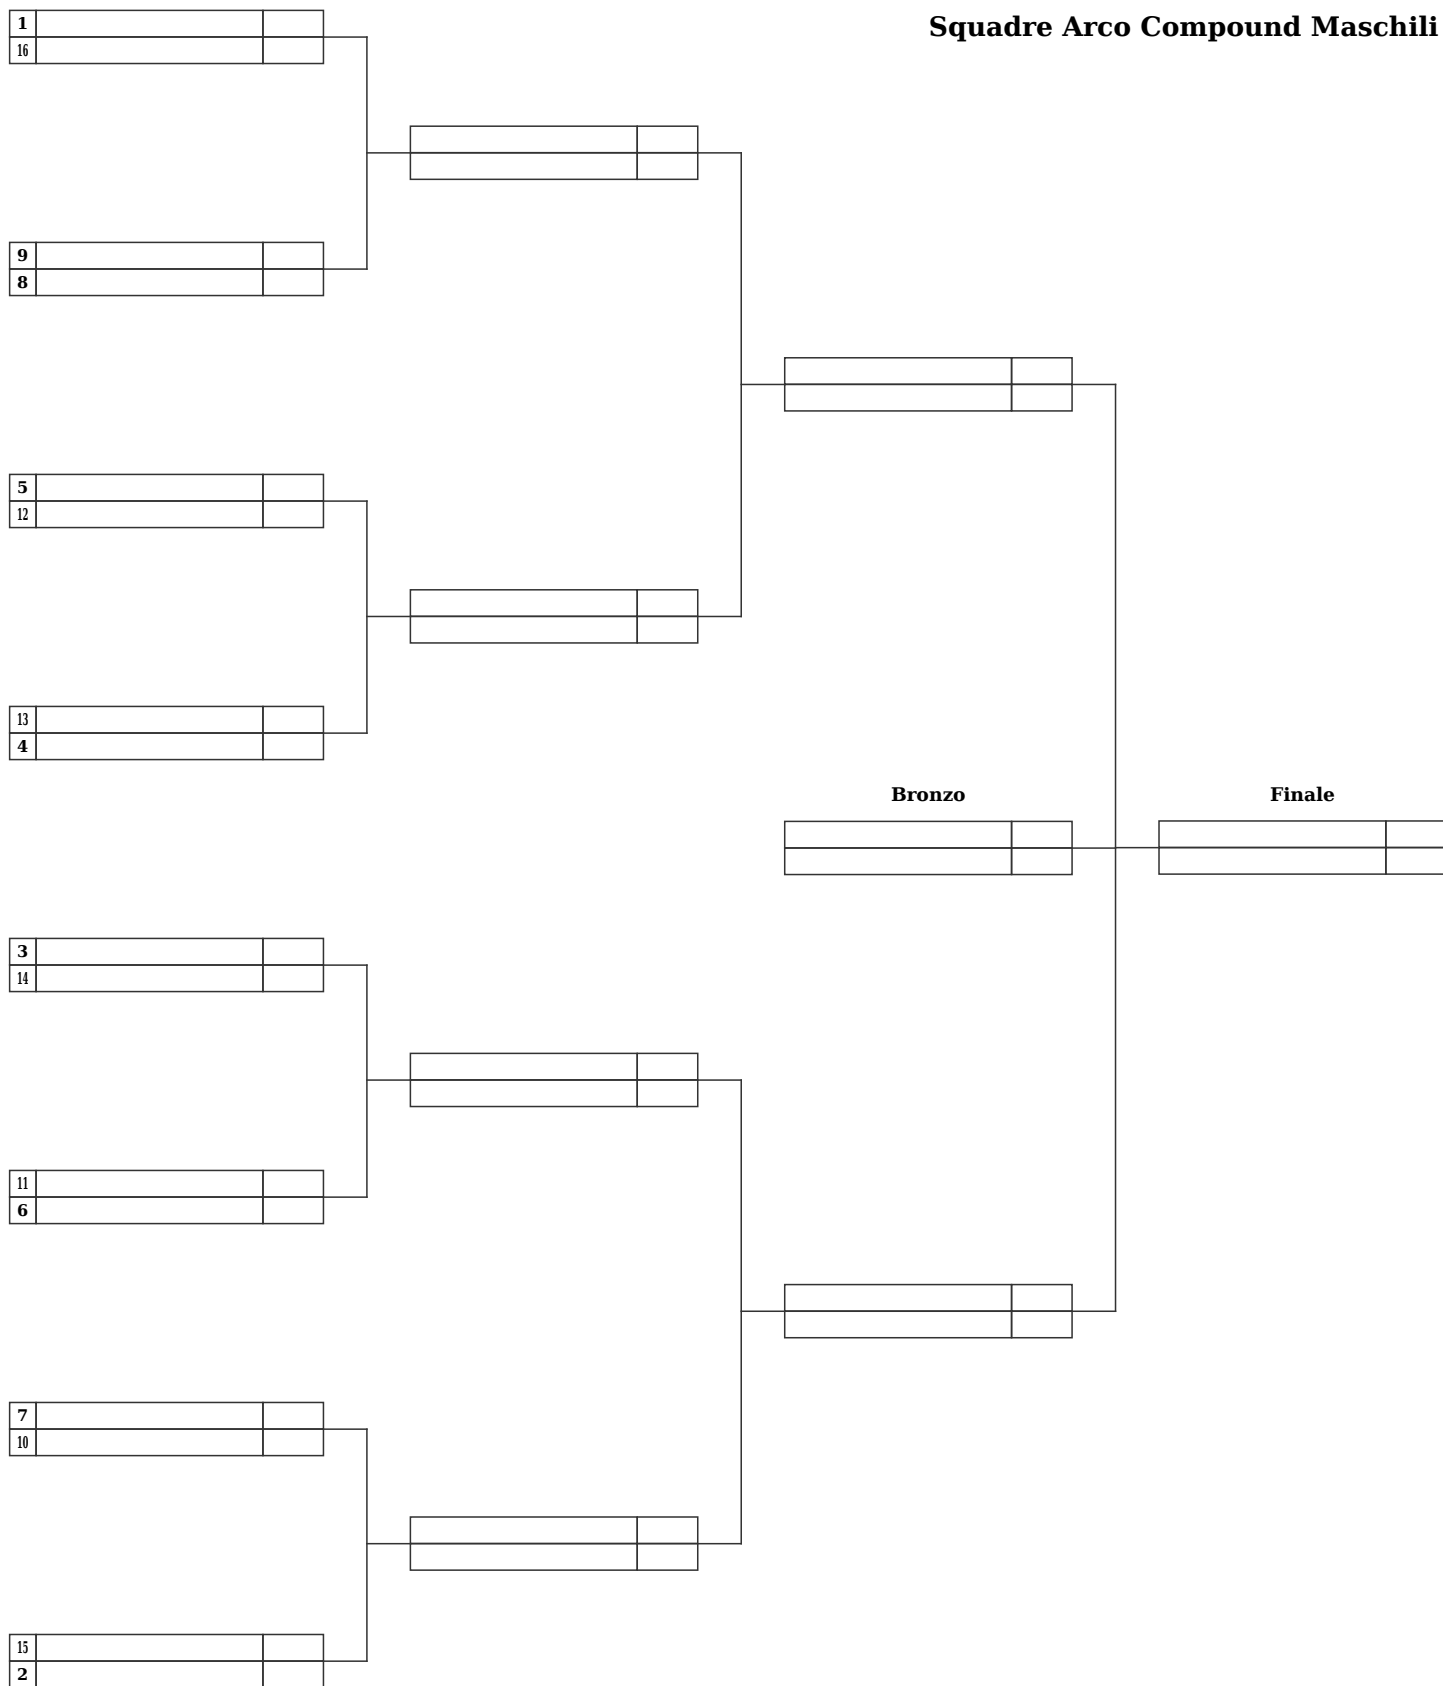

Trofeo Citta' Di Spoleto

Polisp.Dilettantistica La Fenice - Sez.Tiro con l'Arco (R0811027)

Spoleto, Dal 01-11-2008 al 02-11-2008

Giudice di gara: Benigni Sergio

Resp. Organizzazione: Mattiangeli Antonio Direttore dei Tiri: Sordini Emilio