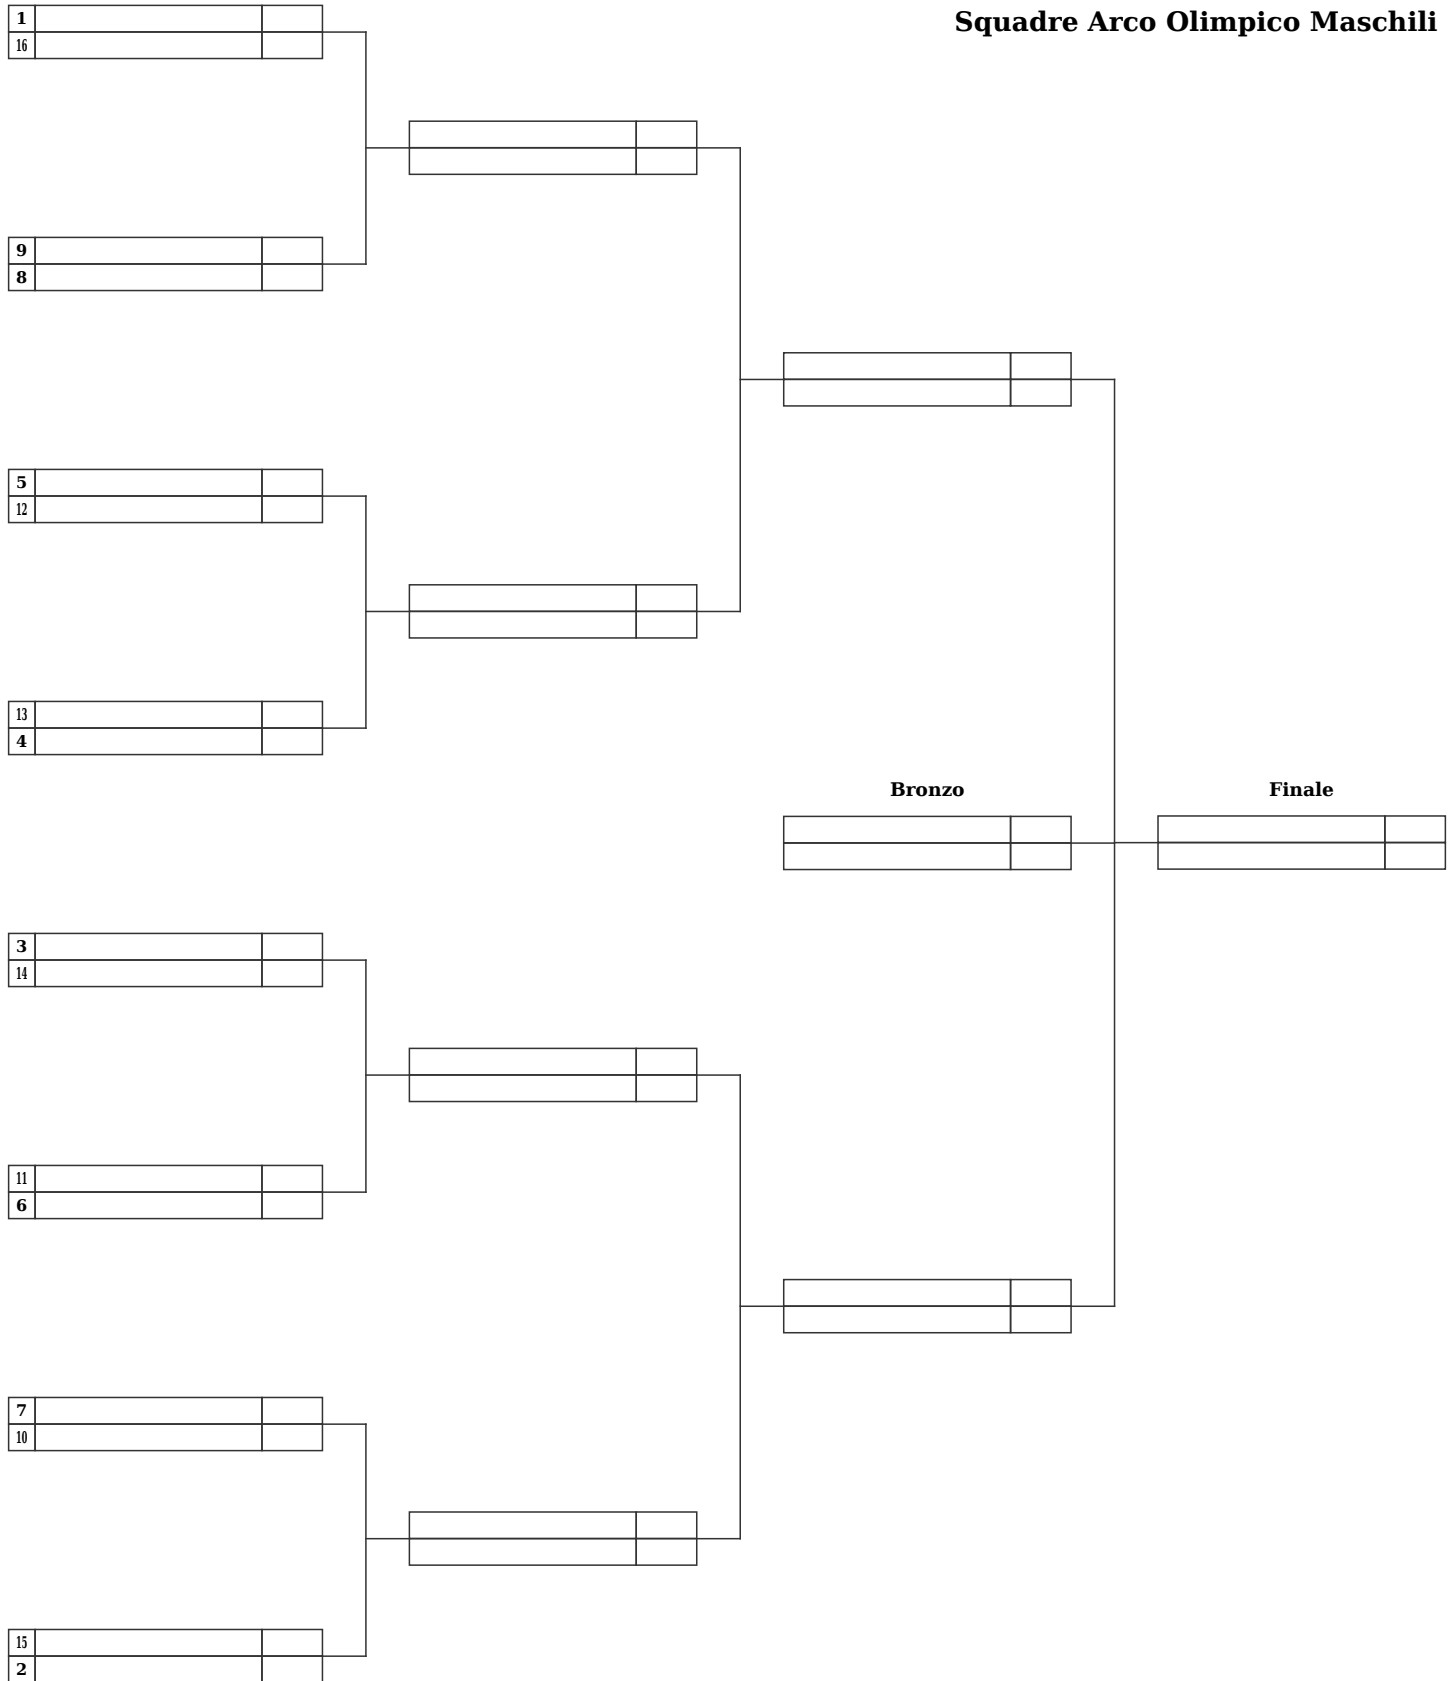

# Trofeo Citta' Di Spoleto

Polisp.Dilettantistica La Fenice - Sez.Tiro con l'Arco (R0811027)

Spoleto, Dal 01-11-2008 al 02-11-2008

Giudice di gara: Benigni Sergio

Resp. Organizzazione: Mattiangeli Antonio Direttore dei Tiri: Sordini Emilio