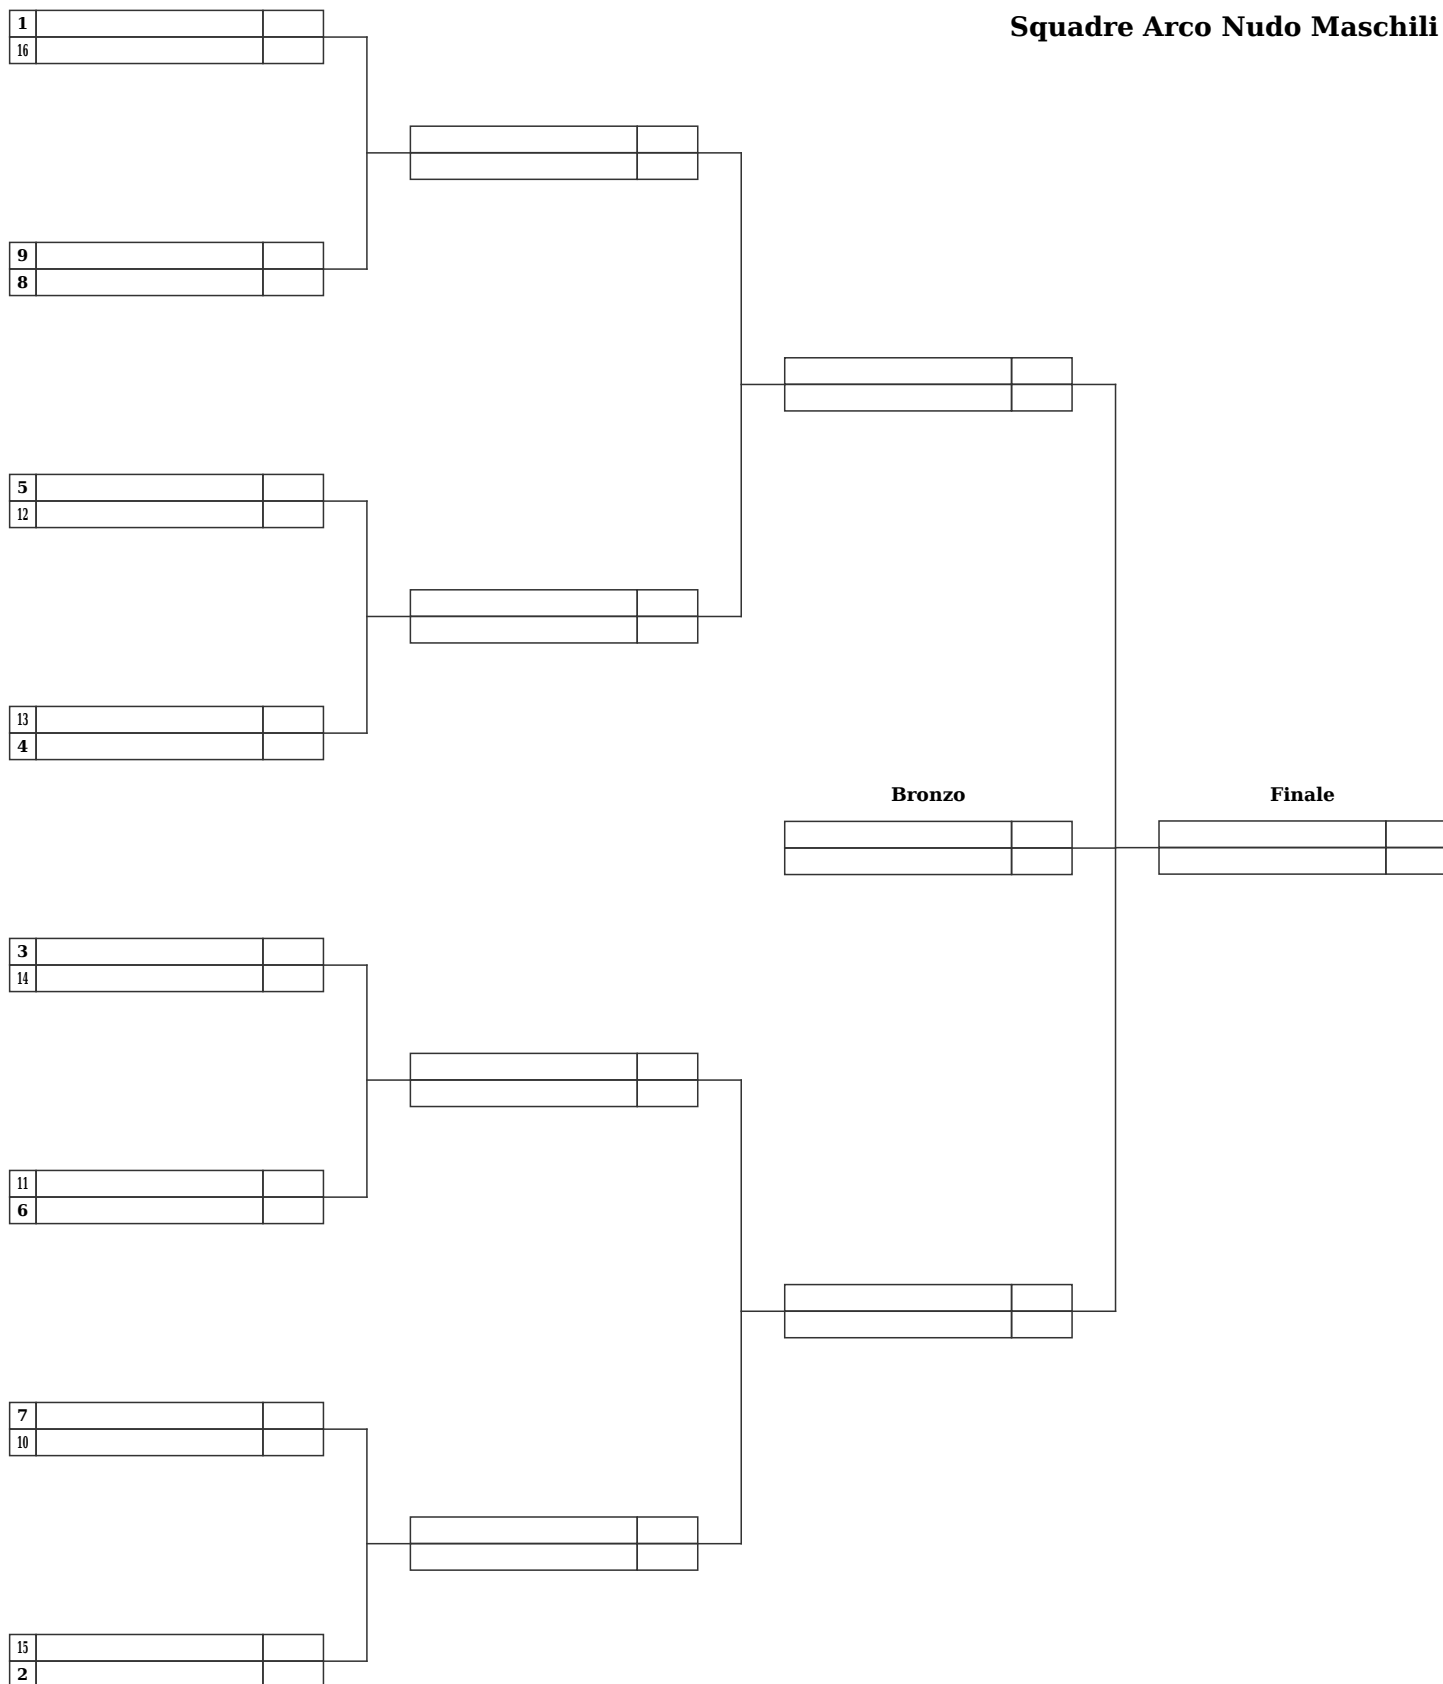

## Squadre Arco Nudo Maschili