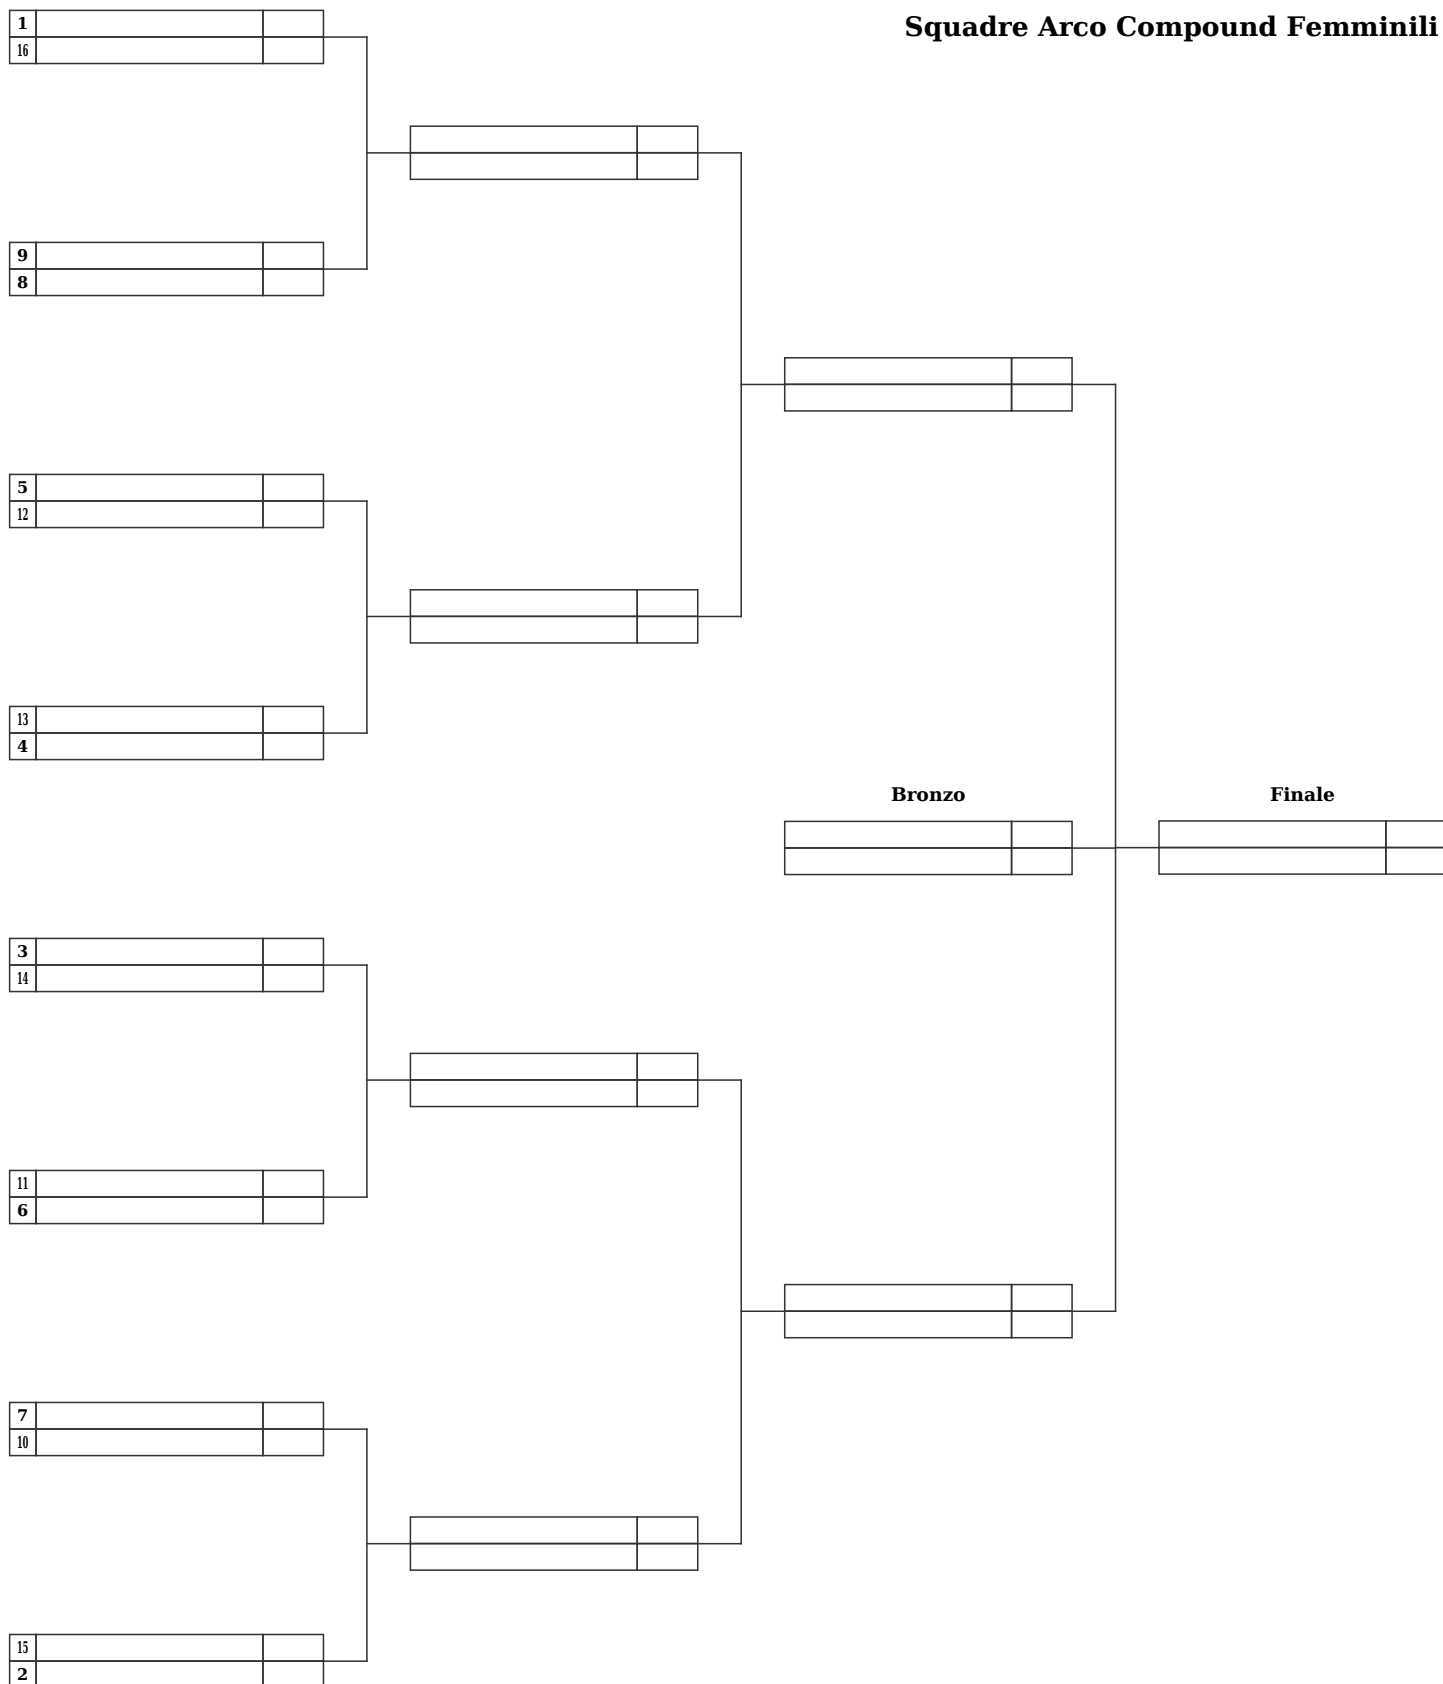

Trofeo Citta' Di Spoleto

Polisp.Dilettantistica La Fenice - Sez.Tiro con l'Arco (R0811027)

Spoleto, Dal 01-11-2008 al 02-11-2008

Giudice di gara: Benigni Sergio

Resp. Organizzazione: Mattiangeli Antonio Direttore dei Tiri: Sordini Emilio