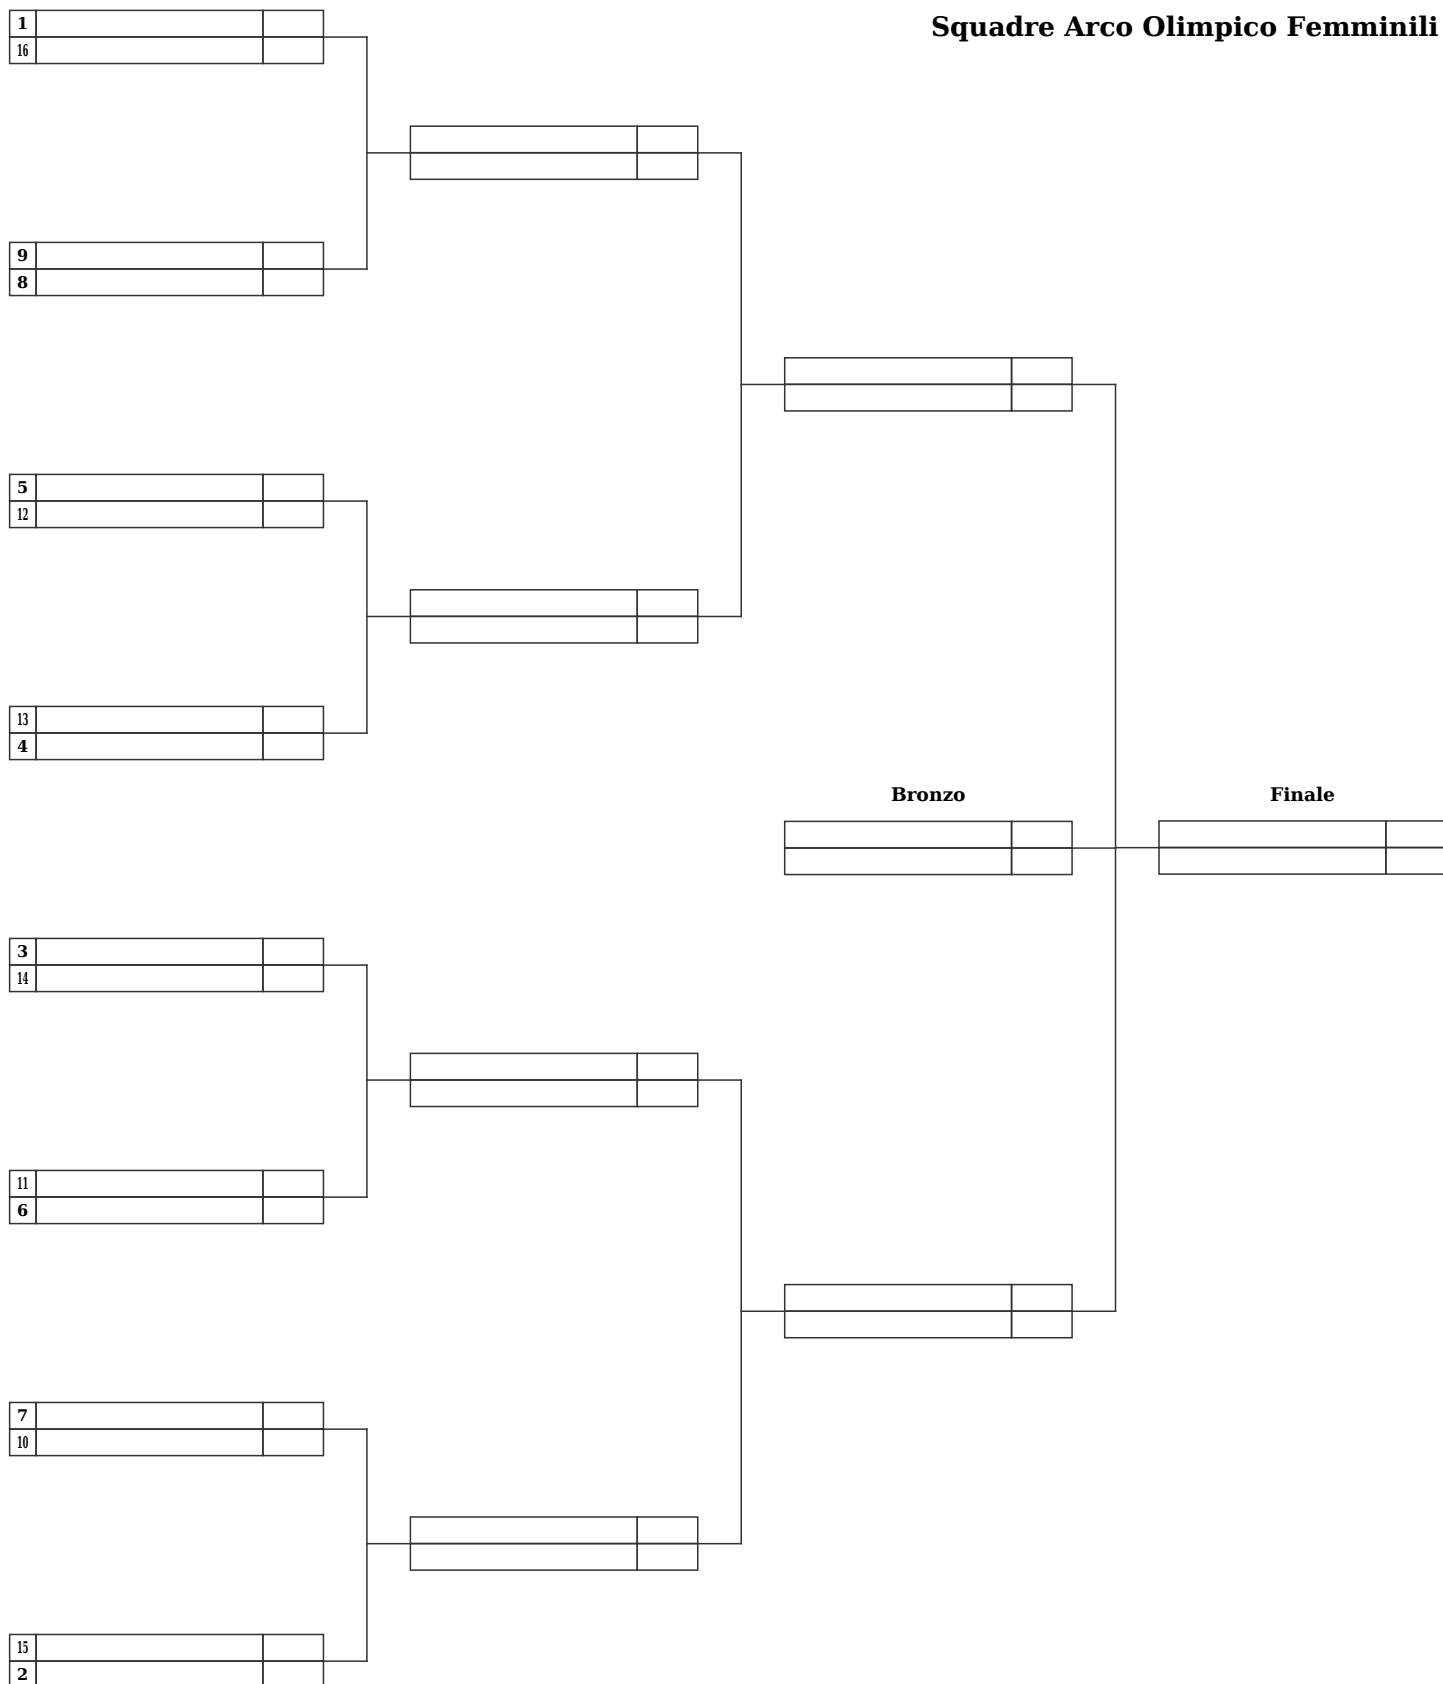

Trofeo Citta' Di Spoleto

Polisp.Dilettantistica La Fenice - Sez.Tiro con l'Arco (R0811027)

Spoleto, Dal 01-11-2008 al 02-11-2008

Giudice di gara: Benigni Sergio

Resp. Organizzazione: Mattiangeli Antonio Direttore dei Tiri: Sordini Emilio