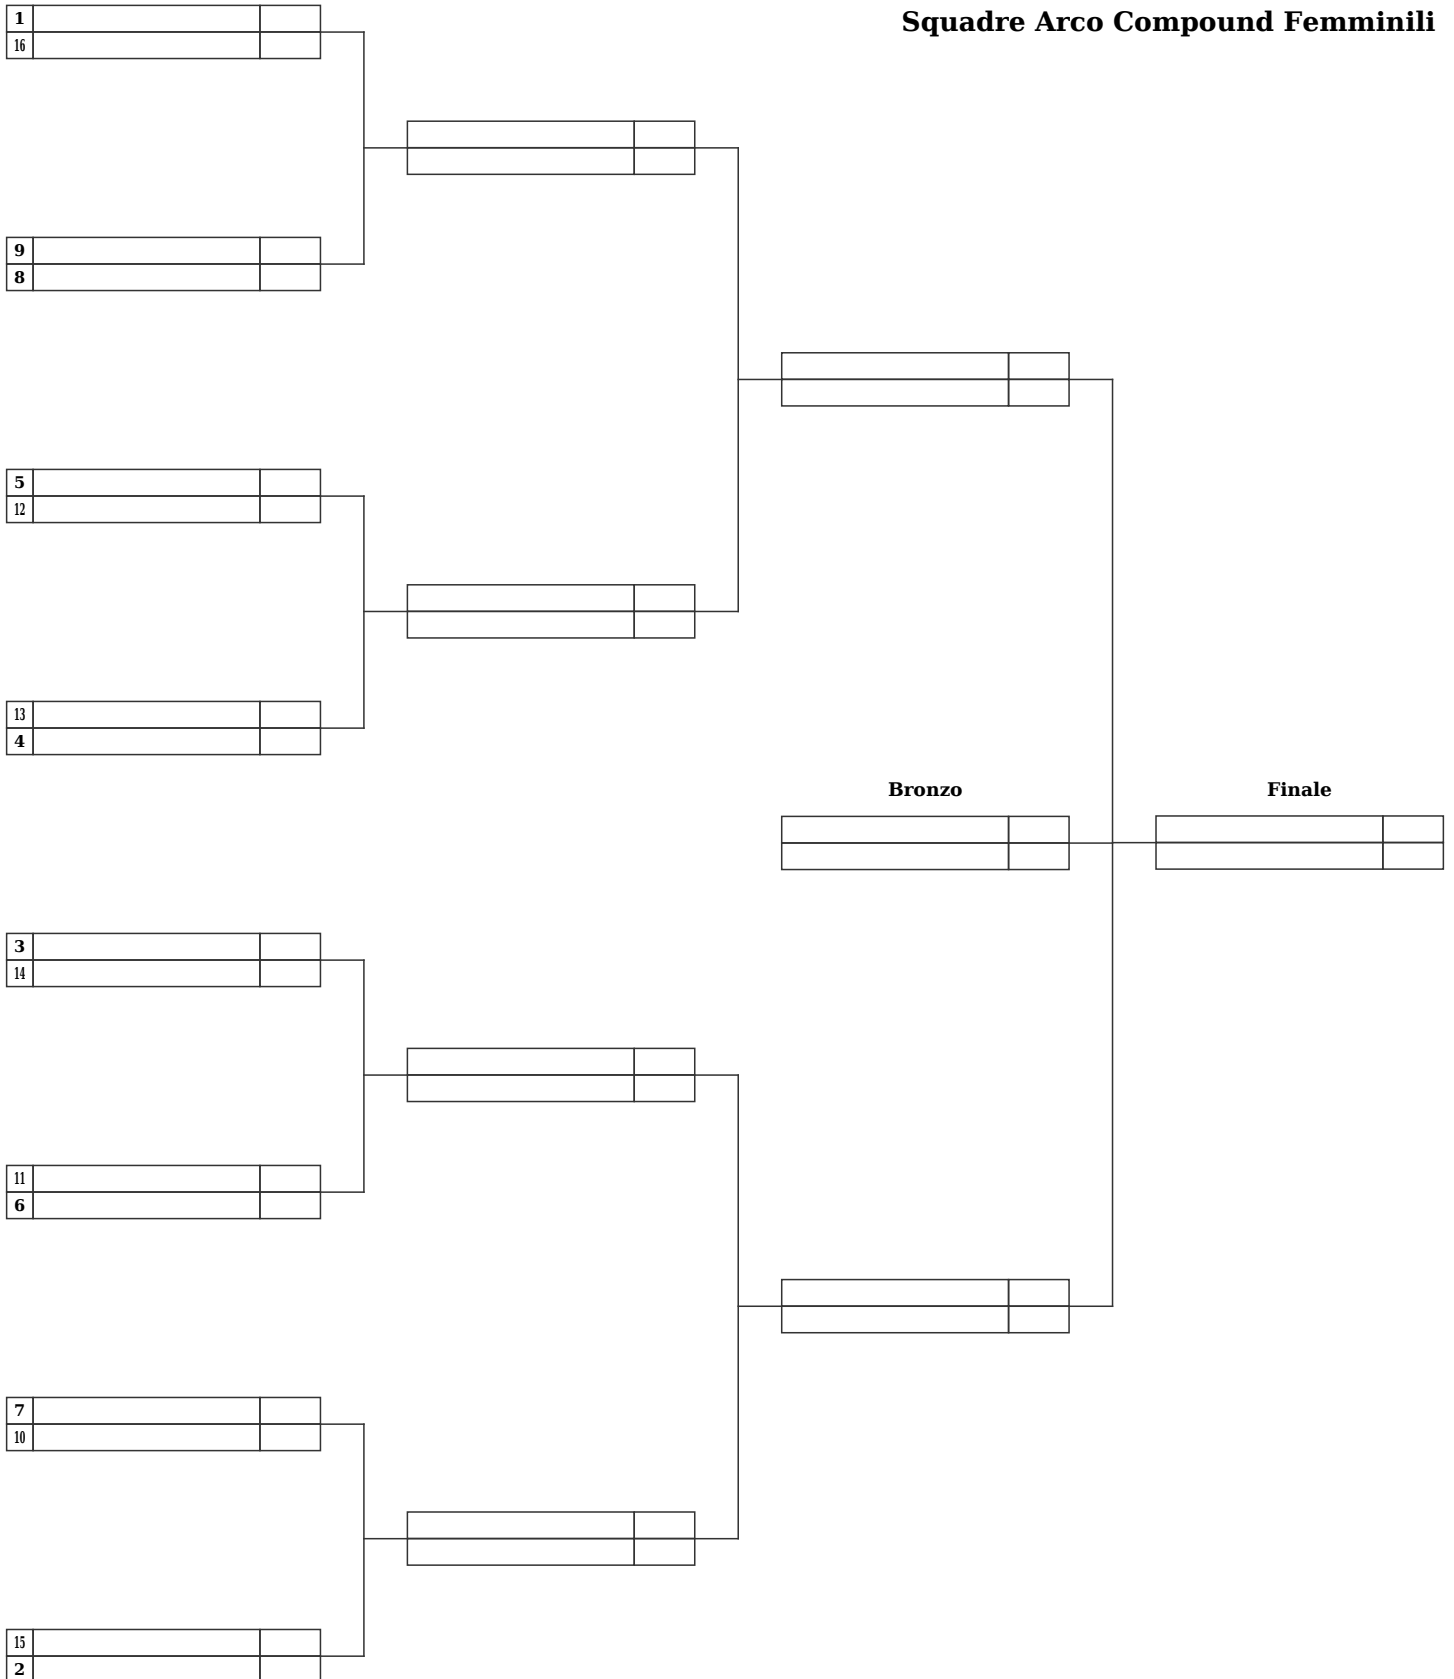

2°torneo indoor Isola di Capri

Tortoriello Pasquale (R0815024)

Capri, Dal 04-10-2008 al 05-10-2008

Giudice di gara: Nocerino Ciro

Direttore dei Tiri: Ruggiero Maria, Soverini Ivo

Squadre Arco Compound Femminili