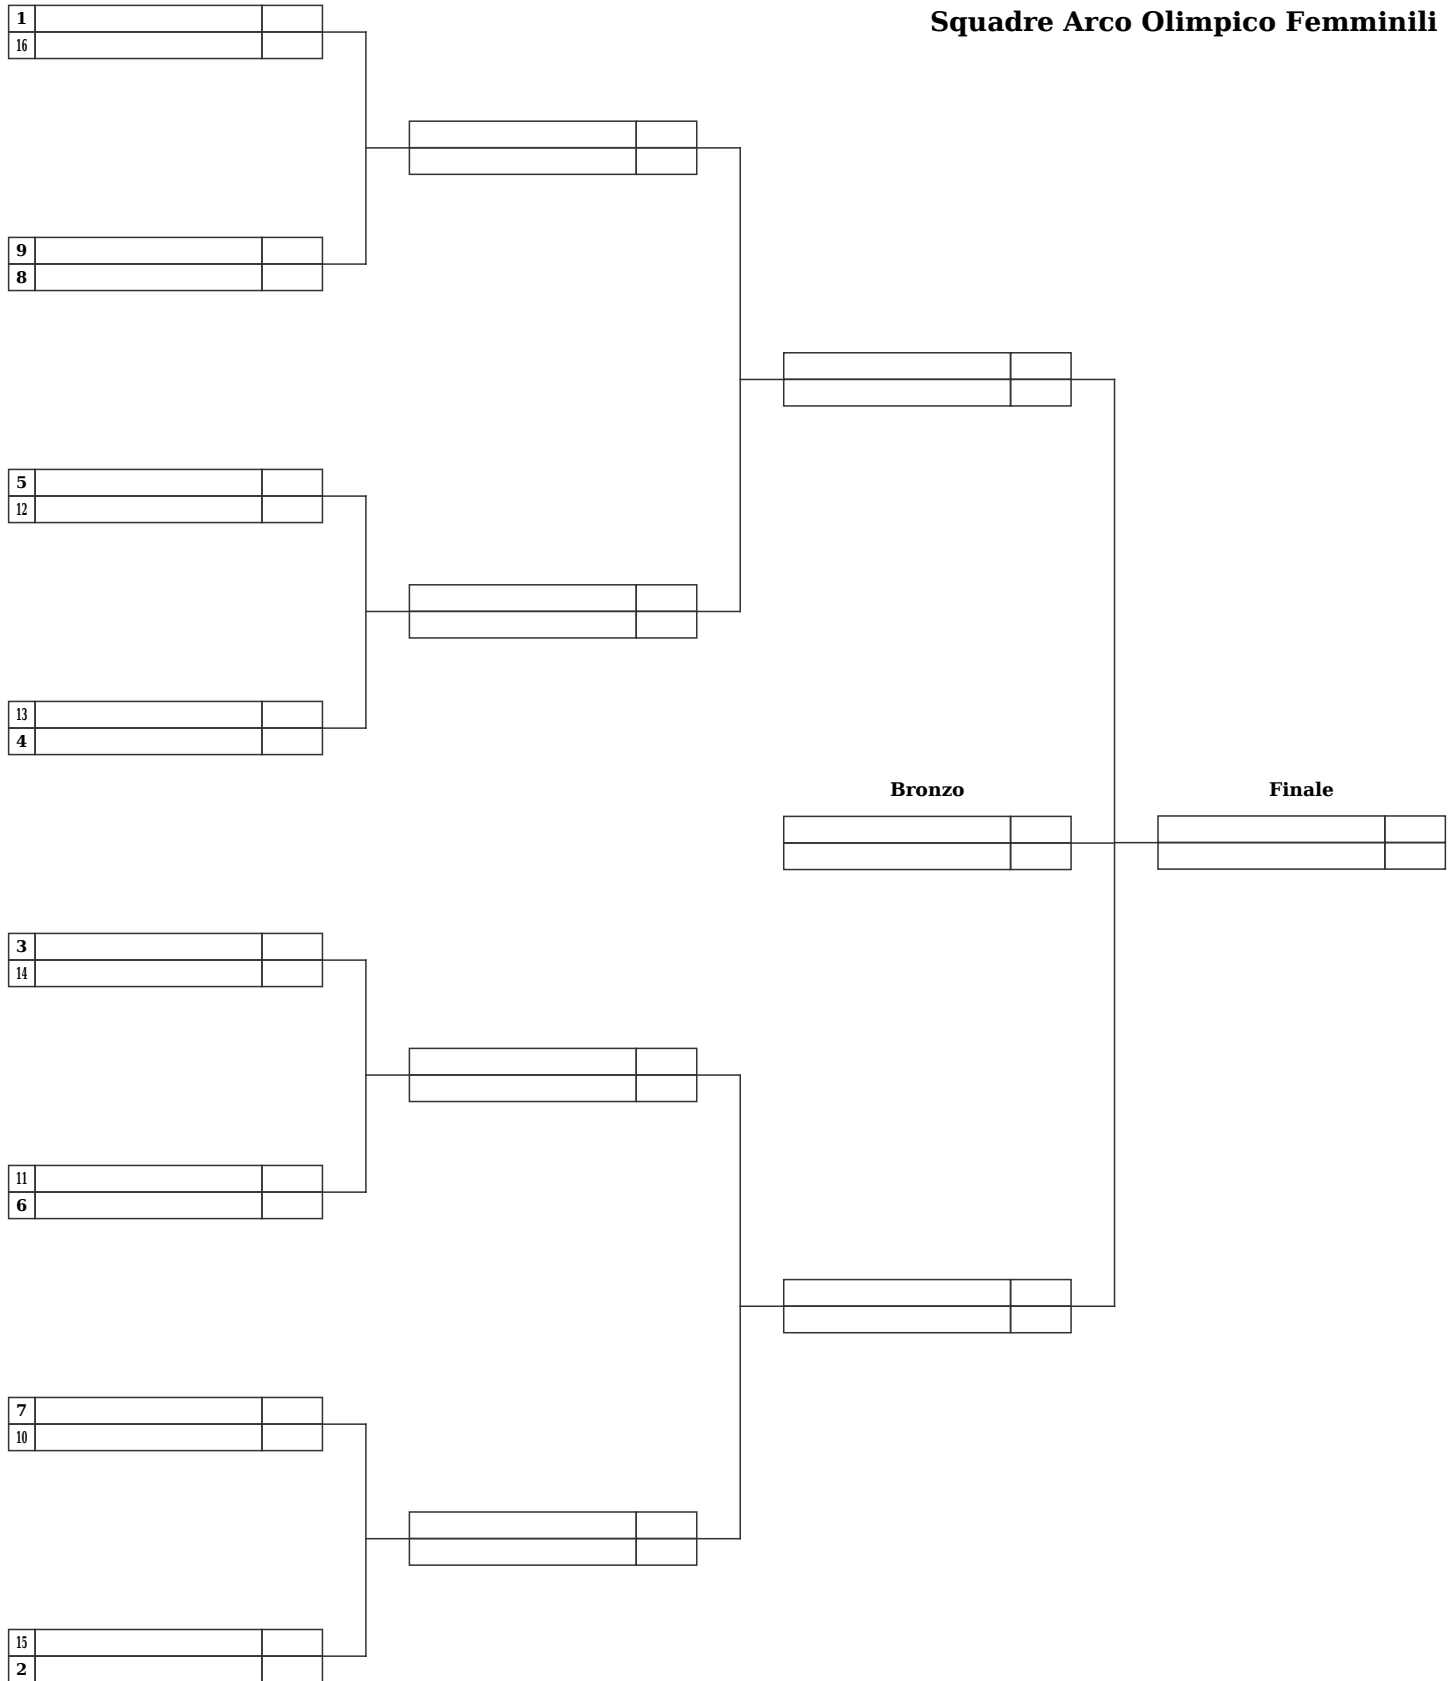

2°torneo indoor Isola di Capri

Tortoriello Pasquale (R0815024)

Capri, Dal 04-10-2008 al 05-10-2008

Giudice di gara: Nocerino Ciro

Direttore dei Tiri: Ruggiero Maria, Soverini Ivo

2°torneo indoor Isola di Capri

Tortoriello Pasquale (R0815024)

Capri, Dal 04-10-2008 al 05-10-2008

Giudice di gara: Nocerino Ciro

Direttore dei Tiri: Ruggiero Maria, Soverini Ivo

2°torneo indoor Isola di Capri

Tortoriello Pasquale (R0815024)