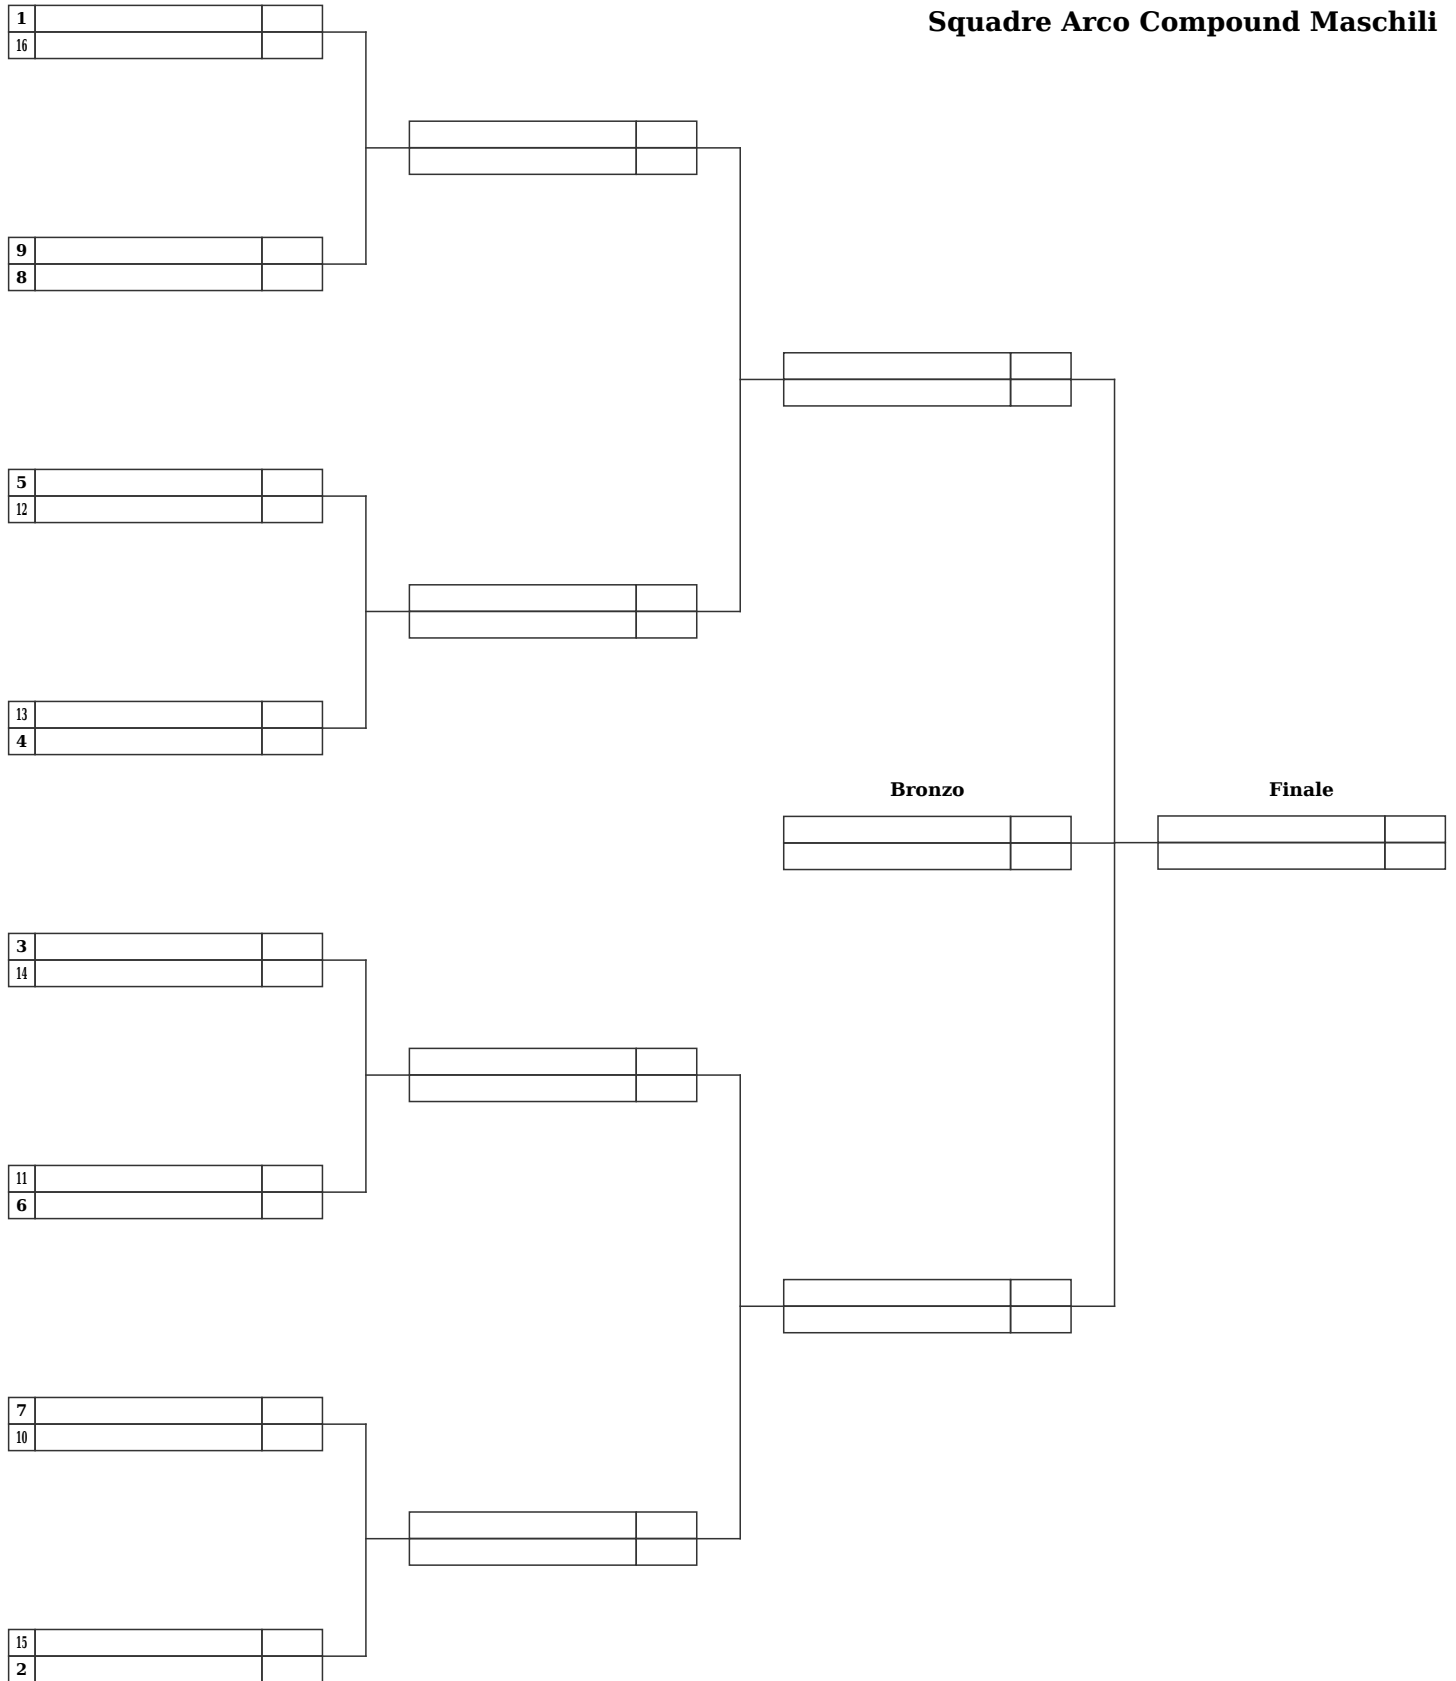

2°torneo indoor Isola di Capri

Tortoriello Pasquale (R0815024)

Capri, Dal 04-10-2008 al 05-10-2008

Giudice di gara: Nocerino Ciro

Direttore dei Tiri: Ruggiero Maria, Soverini Ivo