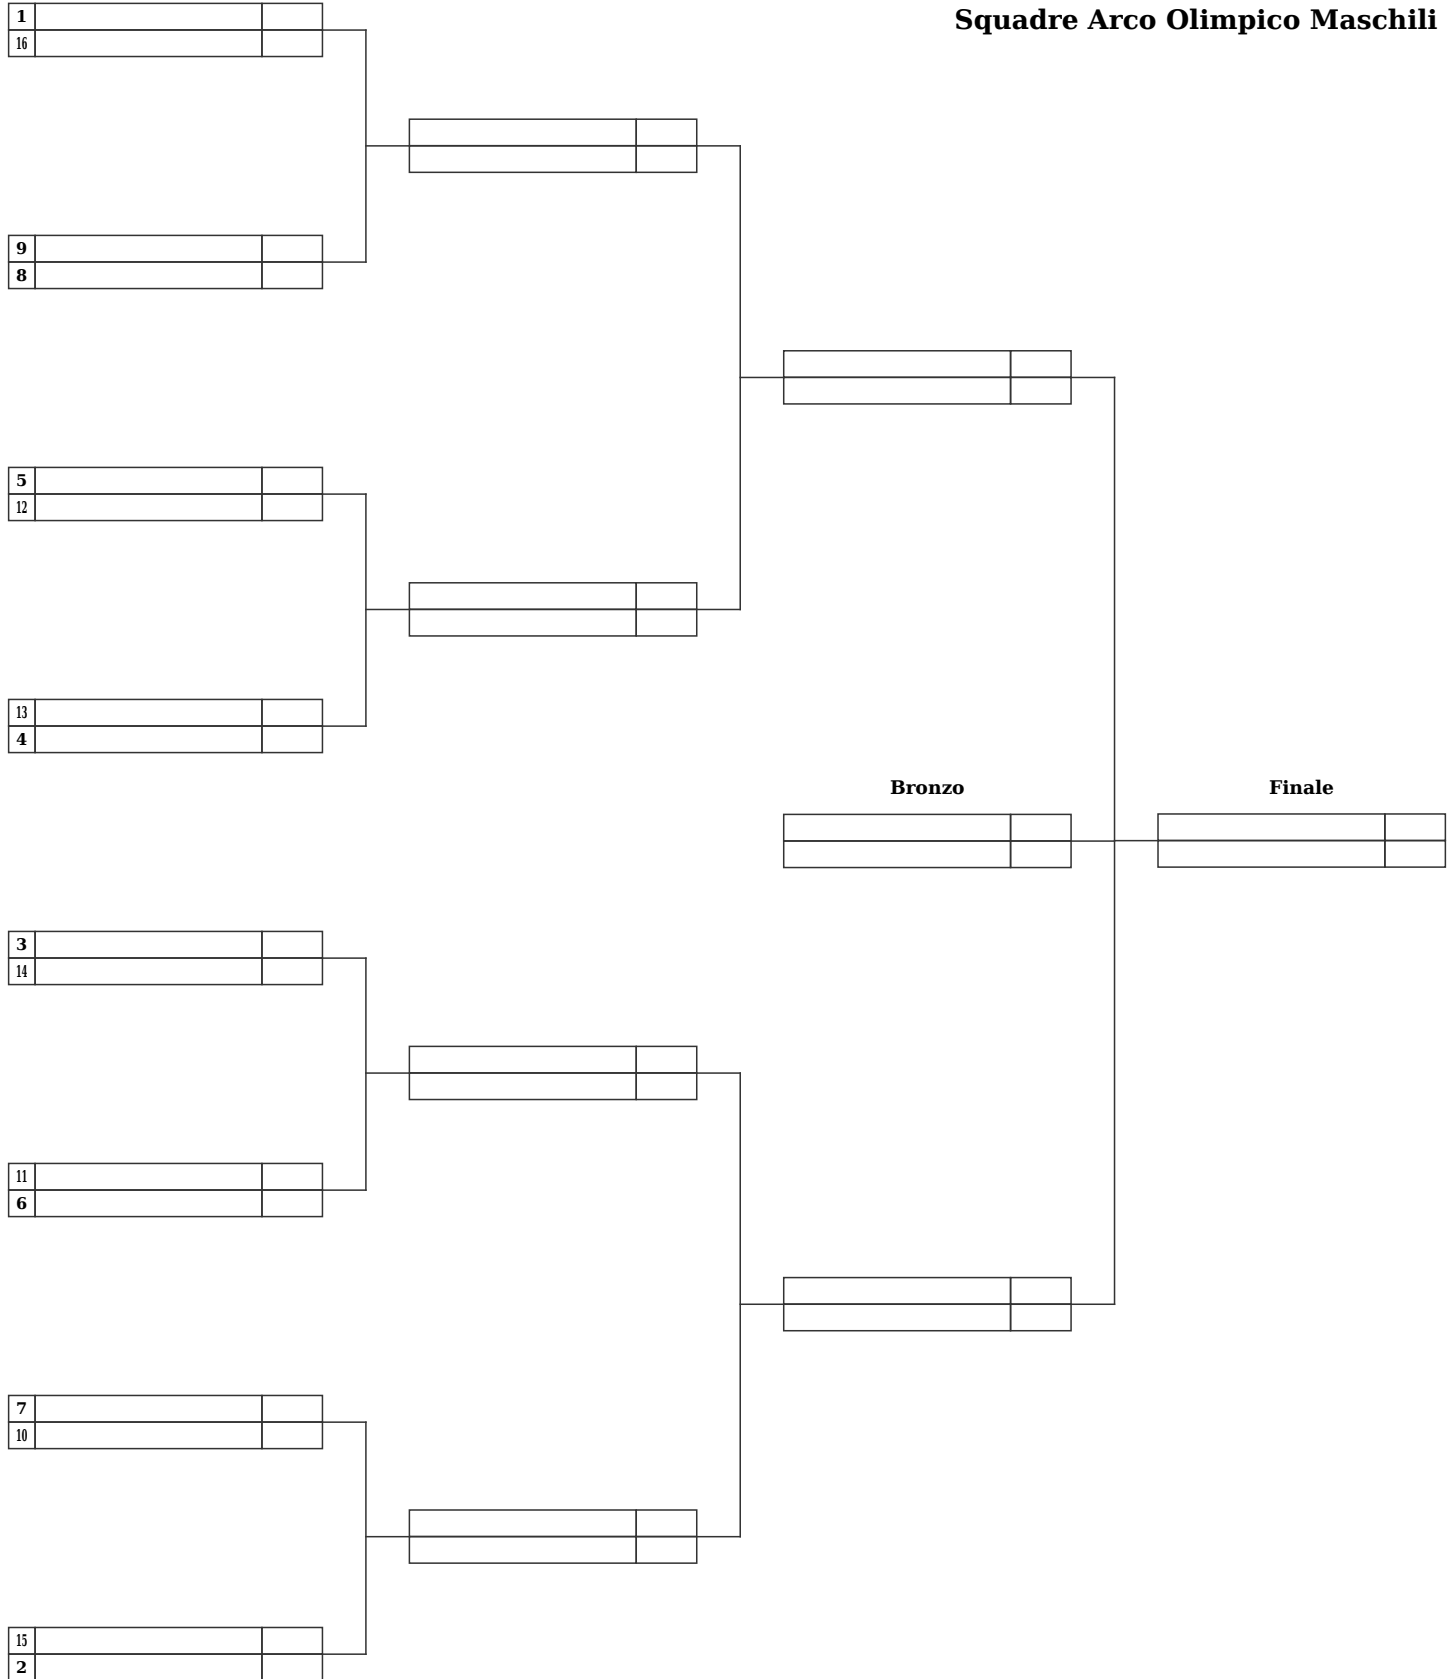

2°torneo indoor Isola di Capri

Tortoriello Pasquale (R0815024)

Capri, Dal 04-10-2008 al 05-10-2008

Giudice di gara: Nocerino Ciro

Direttore dei Tiri: Ruggiero Maria, Soverini Ivo

2°torneo indoor Isola di Capri

Tortoriello Pasquale (R0815024)

Capri, Dal 04-10-2008 al 05-10-2008

Giudice di gara: Nocerino Ciro

Direttore dei Tiri: Ruggiero Maria, Soverini Ivo

2°torneo indoor Isola di Capri

Tortoriello Pasquale (R0815024)