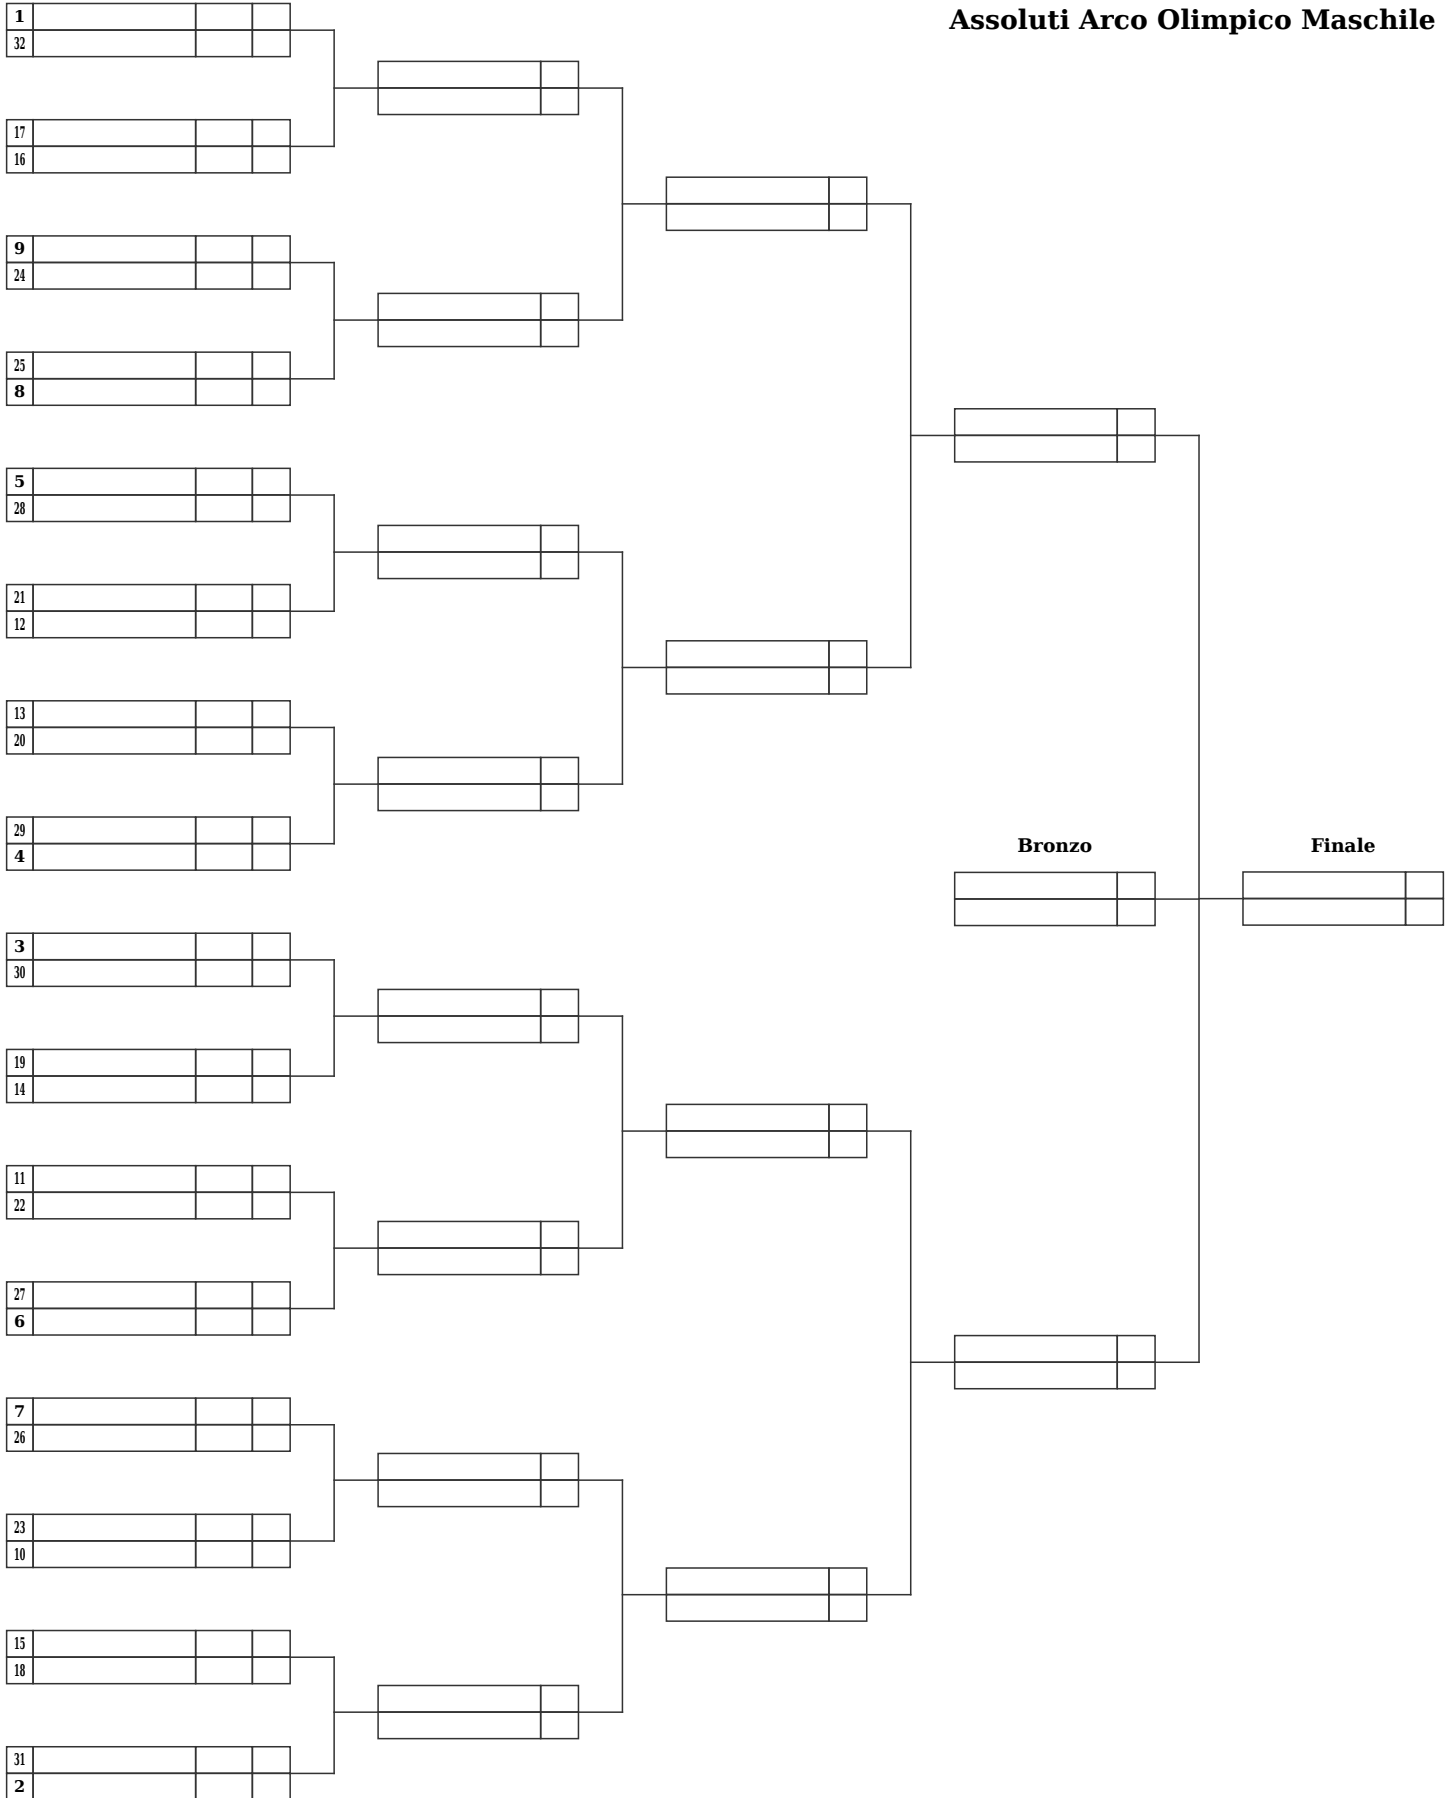

1° Indoor di Carnevale (Giovanile)

Ugo di Toscana (G0909005)

Firenze Loc. Ugnano □□□Via dei Pozzi di Mantignano 34/36, 01-02-2009

Giudice di gara: Landucci Paolo

Resp. Organizzazione: Ercoli Ugo Direttore dei Tiri: Mecatti Stefano

Assoluti Arco Olimpico Maschile

1° Indoor di Carnevale (Giovanile)

Ugo di Toscana (G0909005)

Firenze Loc. Ugnano □□□Via dei Pozzi di Mantignano 34/36, 01-02-2009

Giudice di gara: Landucci Paolo

Resp. Organizzazione: Ercoli Ugo Direttore dei Tiri: Mecatti Stefano