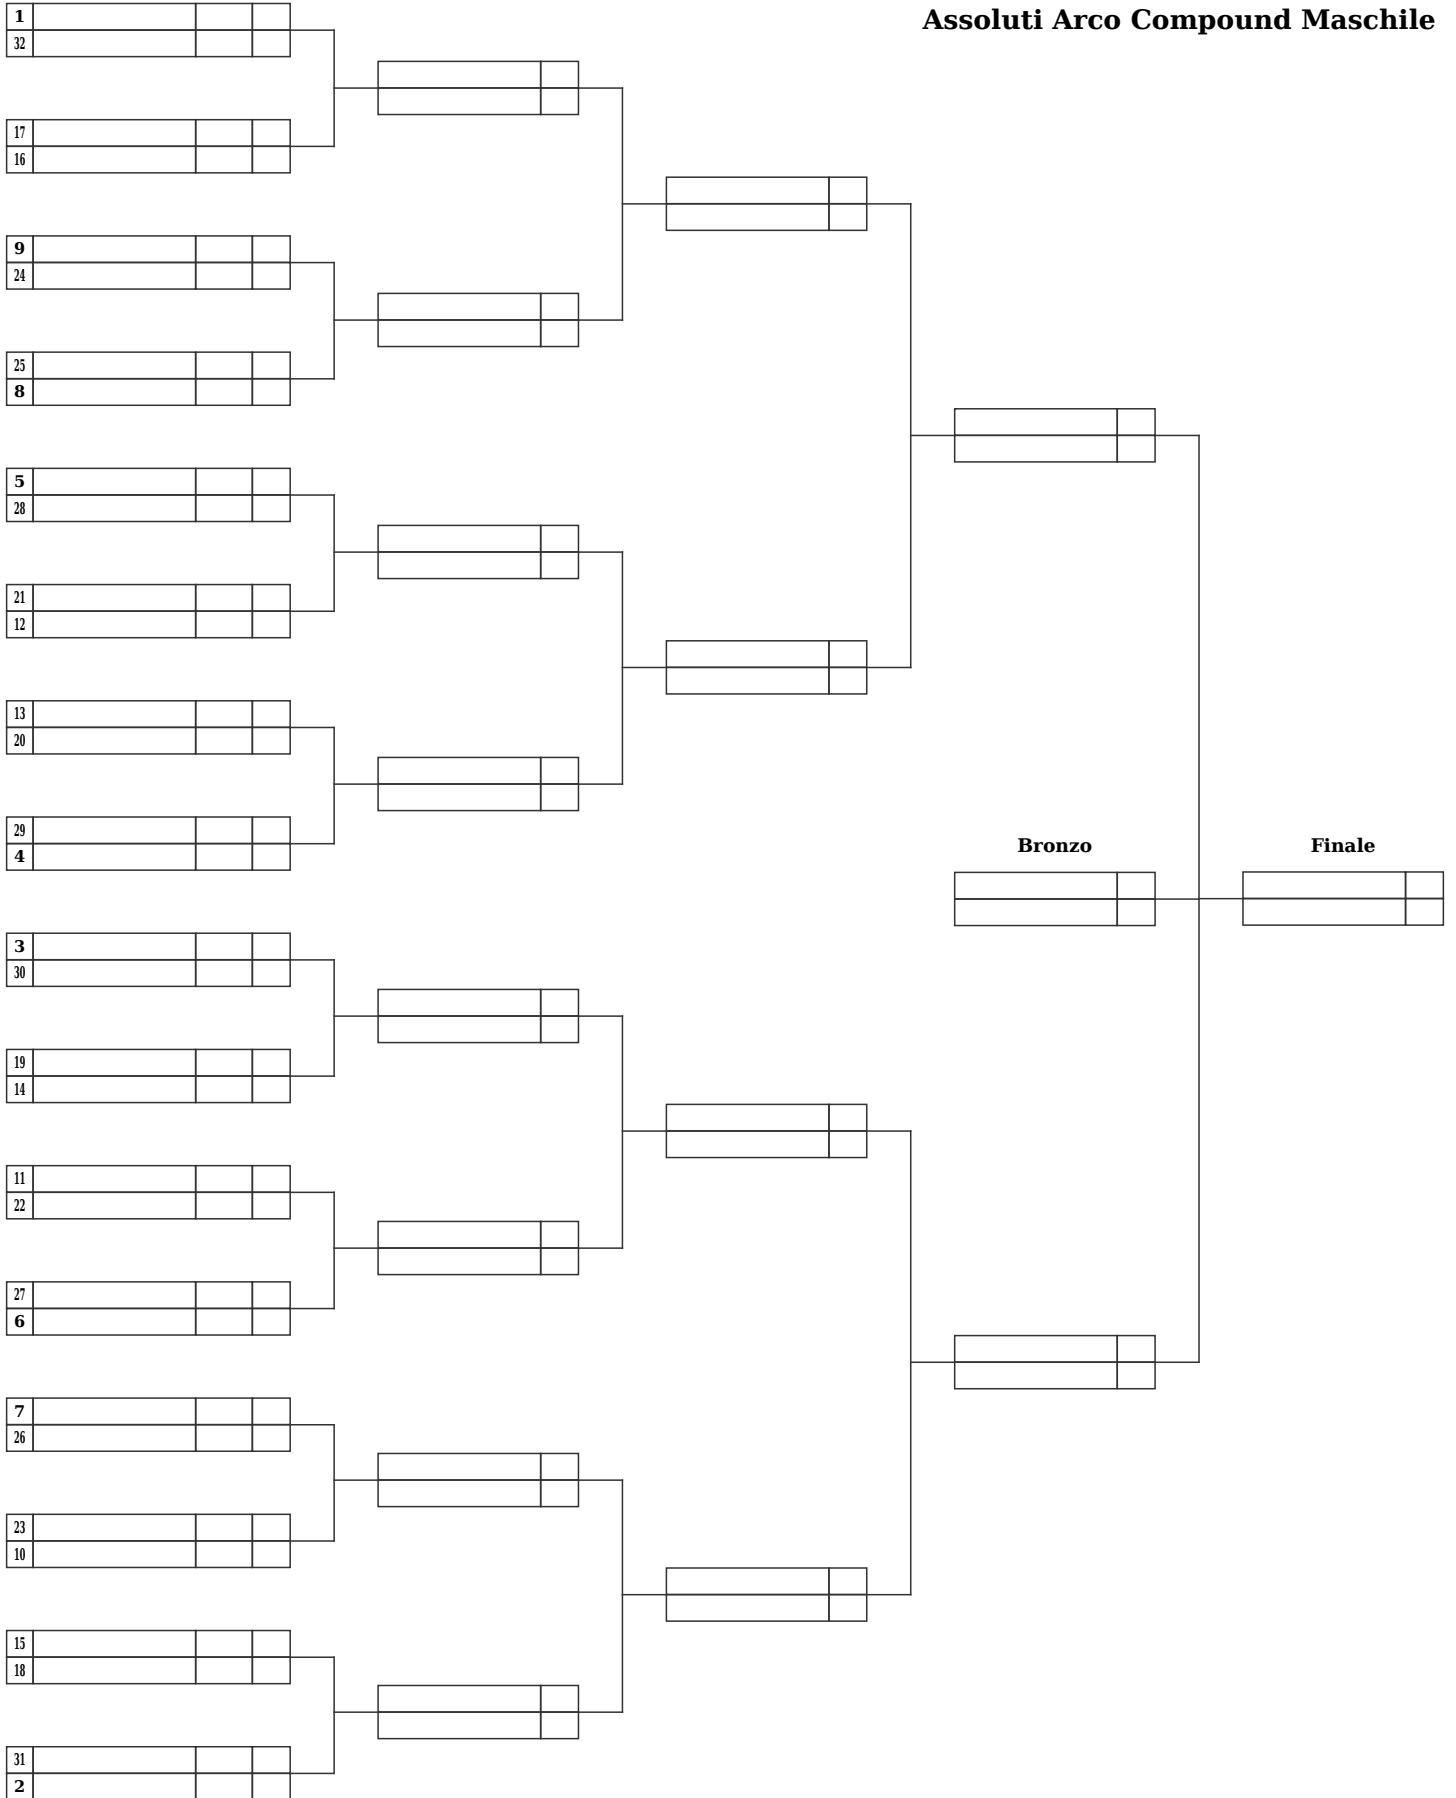

1° Indoor di Carnevale (Giovanile)

Ugo di Toscana (G0909005)

Firenze Loc. Ugnano □□□Via dei Pozzi di Mantignano 34/36, 01-02-2009

Giudice di gara: Landucci Paolo

Resp. Organizzazione: Ercoli Ugo Direttore dei Tiri: Mecatti Stefano

Assoluti Arco Compound Maschile