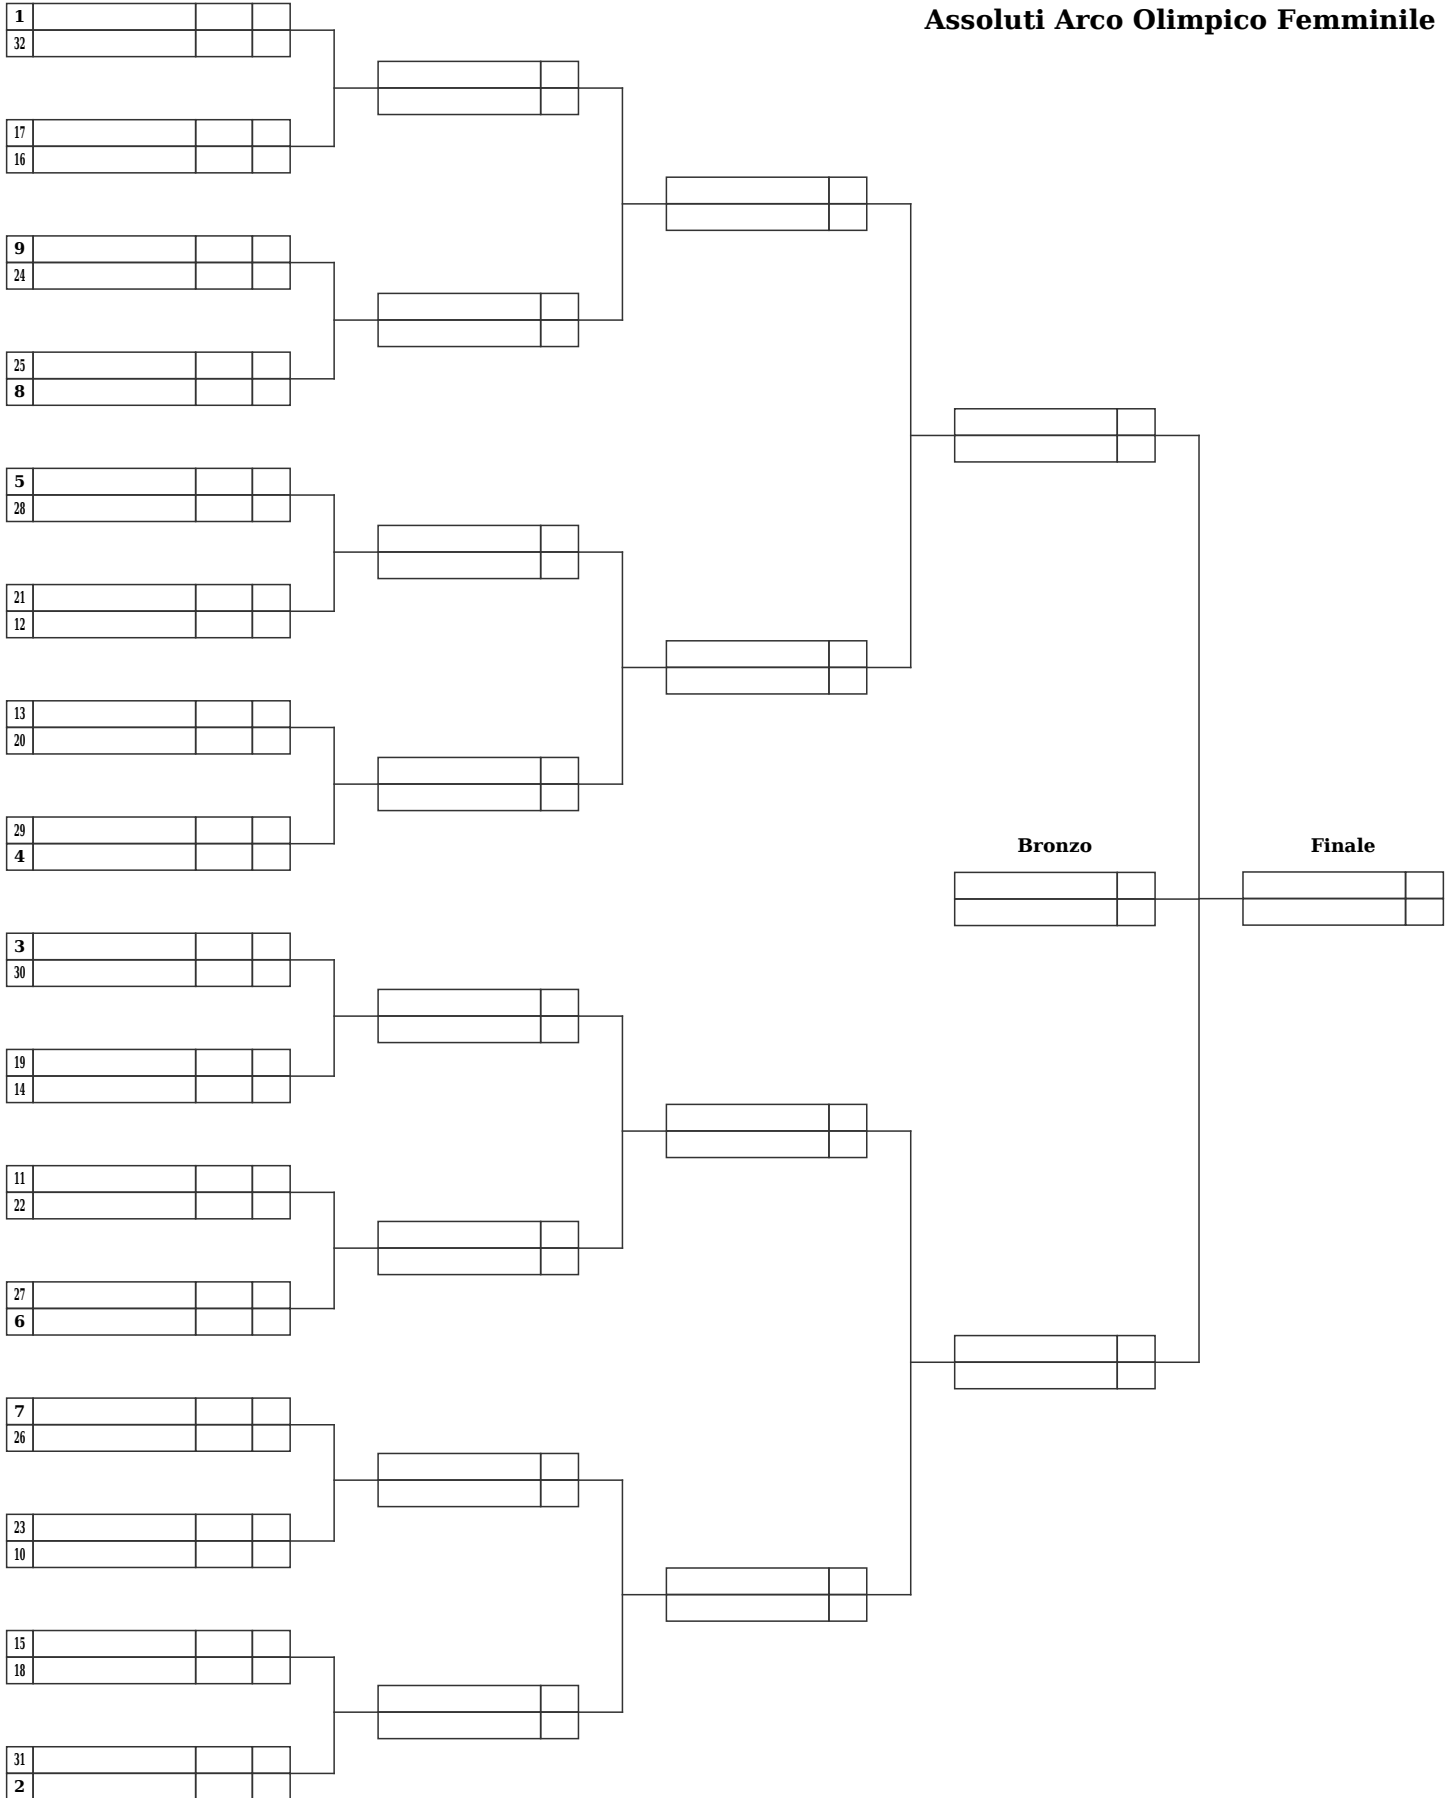

1° Indoor di Carnevale (Giovanile)

Ugo di Toscana (G0909005)

Firenze Loc. Ugnano □□□Via dei Pozzi di Mantignano 34/36, 01-02-2009

Giudice di gara: Landucci Paolo

Resp. Organizzazione: Ercoli Ugo Direttore dei Tiri: Mecatti Stefano

Assoluti Arco Olimpico Femminile