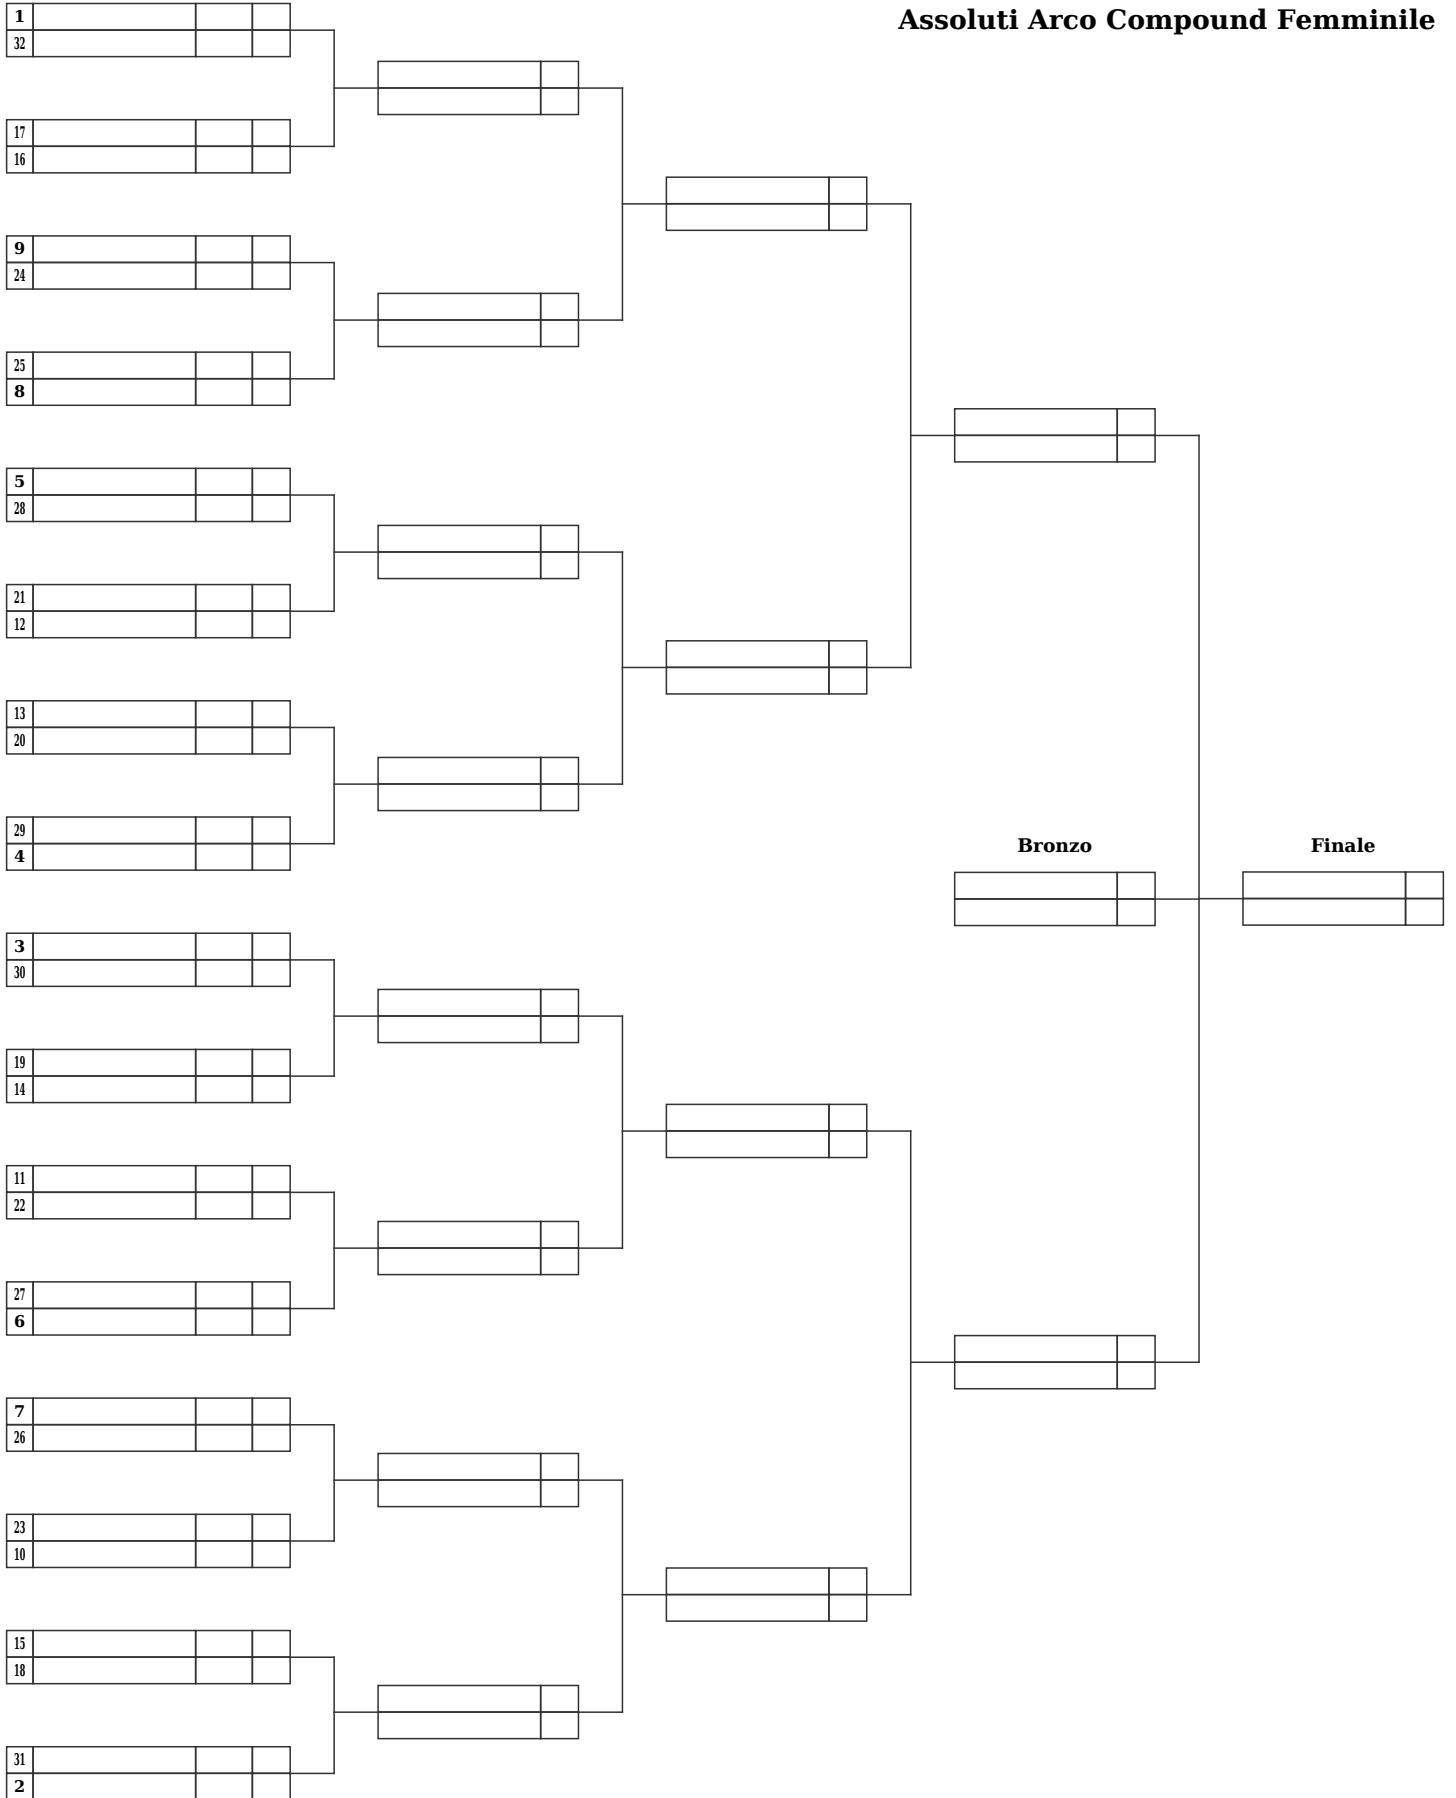

1° Indoor di Carnevale (Giovanile)

Ugo di Toscana (G0909005)

Firenze Loc. Ugnano □□□Via dei Pozzi di Mantignano 34/36, 01-02-2009

Giudice di gara: Landucci Paolo

Resp. Organizzazione: Ercoli Ugo Direttore dei Tiri: Mecatti Stefano

Assoluti Arco Compound Femminile