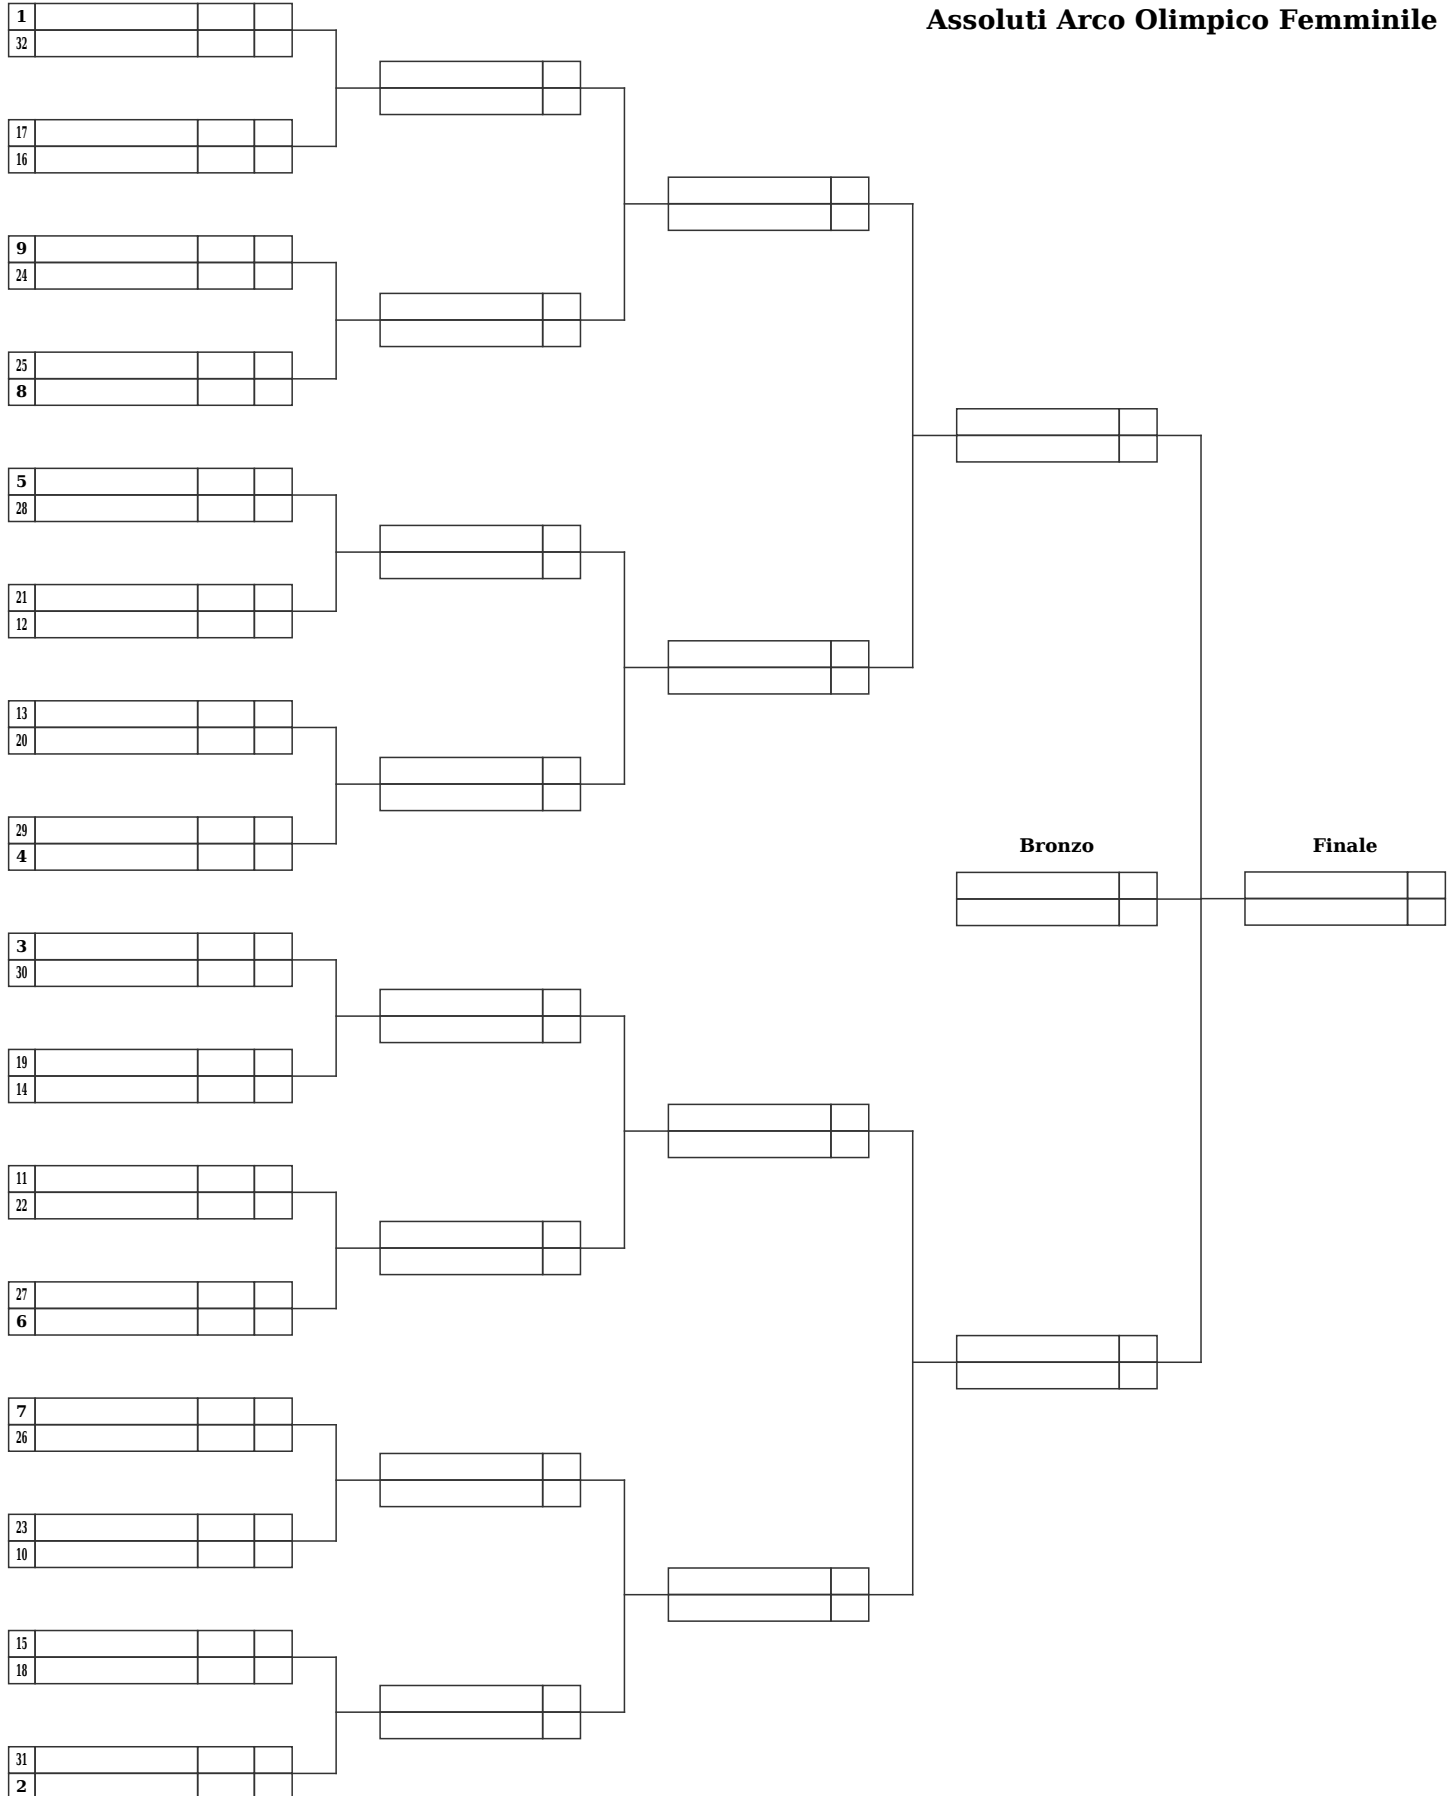

Indoor 18 metri Giovanile □ □ Circuito Trofeo "Enzo Casciarri"

Polisportiva La Fenice □ □ Sezione tiro con l'arco (G0911005)

Spoletto, 01-02-2009

Giudice di gara: Benigni Sergio

Resp. Organizzazione: Mariani Alessio Direttore dei Tiri: Sordini Emilio

Assoluti Arco Olimpico Femminile