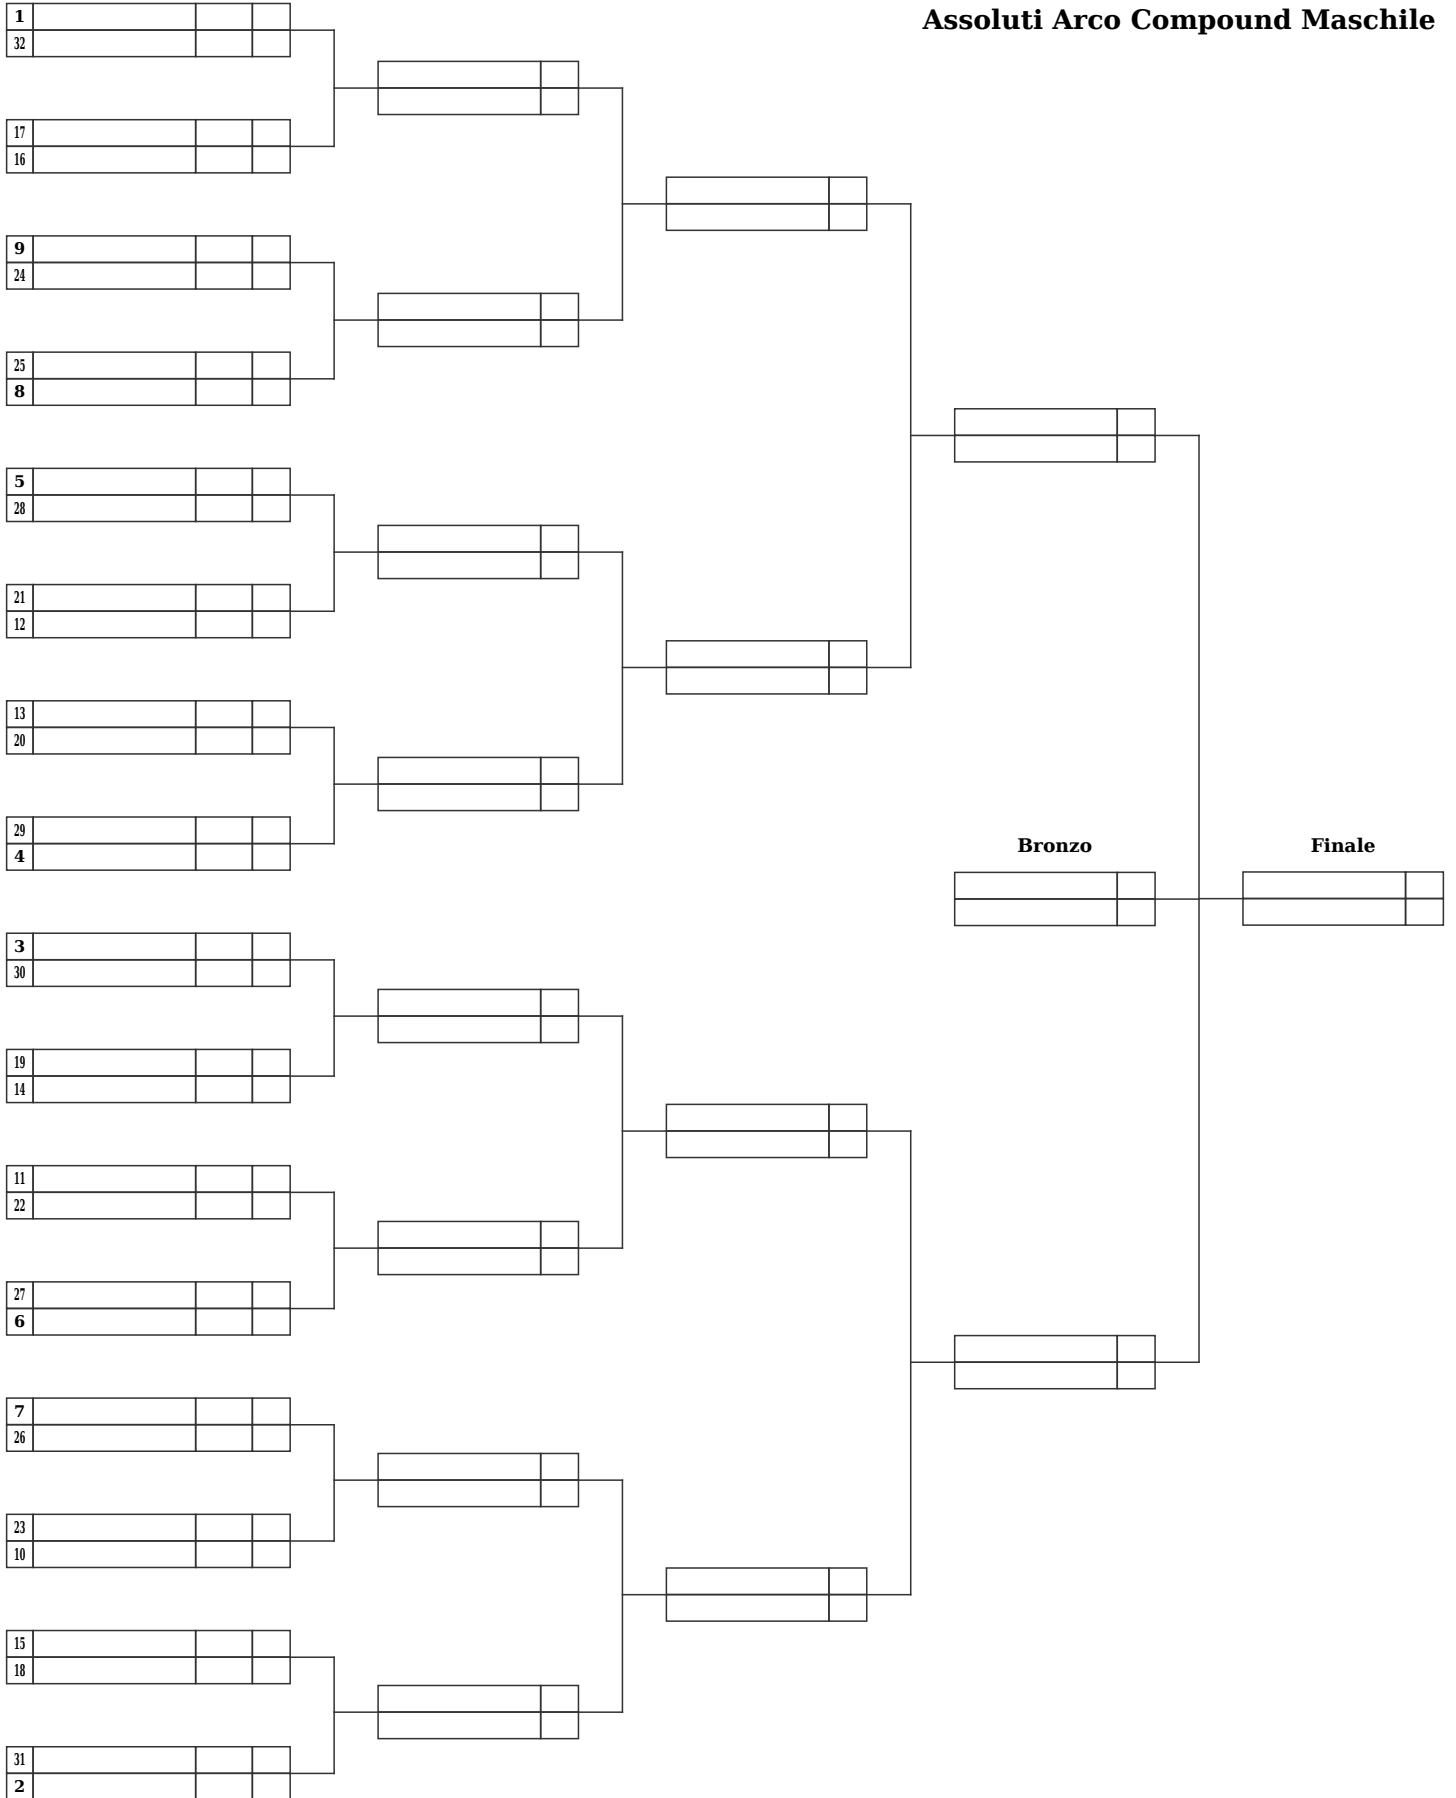

Indoor 18 metri Giovanile □ □ Circuito Trofeo "Enzo Casciarri"

Polisportiva La Fenice □ □ Sezione tiro con l'arco (G0911005)

Spoletto, 01-02-2009

Giudice di gara: Benigni Sergio

Resp. Organizzazione: Mariani Alessio Direttore dei Tiri: Sordini Emilio

Assoluti Arco Compound Maschile