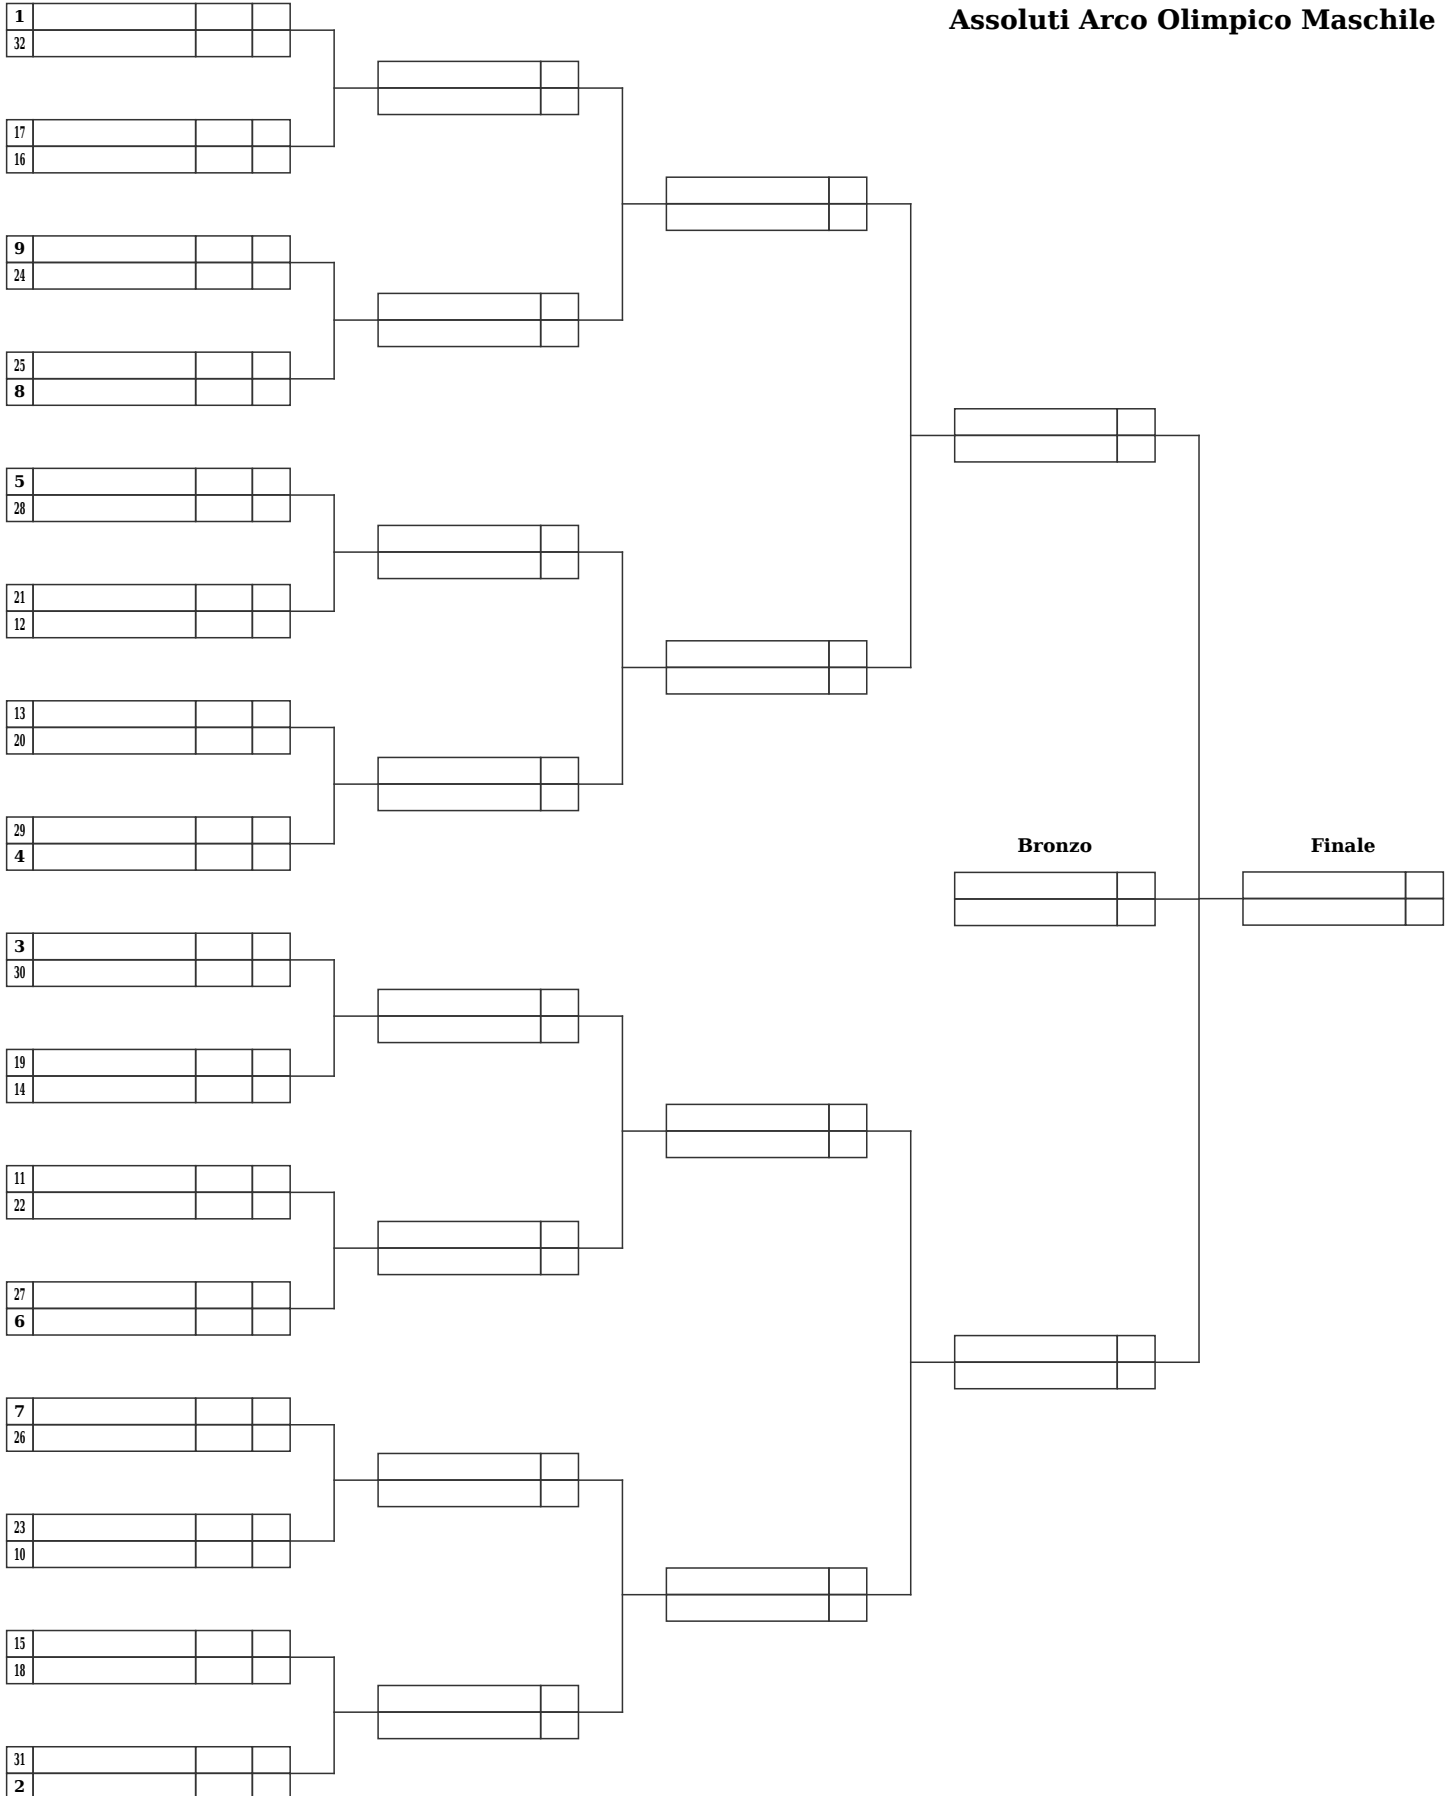

Indoor 18 metri Giovanile ☐ ☐ Circuito Trofeo "Enzo Casciarri"

Polisportiva La Fenice ☐ ☐ Sezione tiro con l'arco (G0911005)

Spoletto, 01-02-2009

Giudice di gara: Benigni Sergio

Resp. Organizzazione: Mariani Alessio Direttore dei Tiri: Sordini Emilio

Assoluti Arco Olimpico Maschile