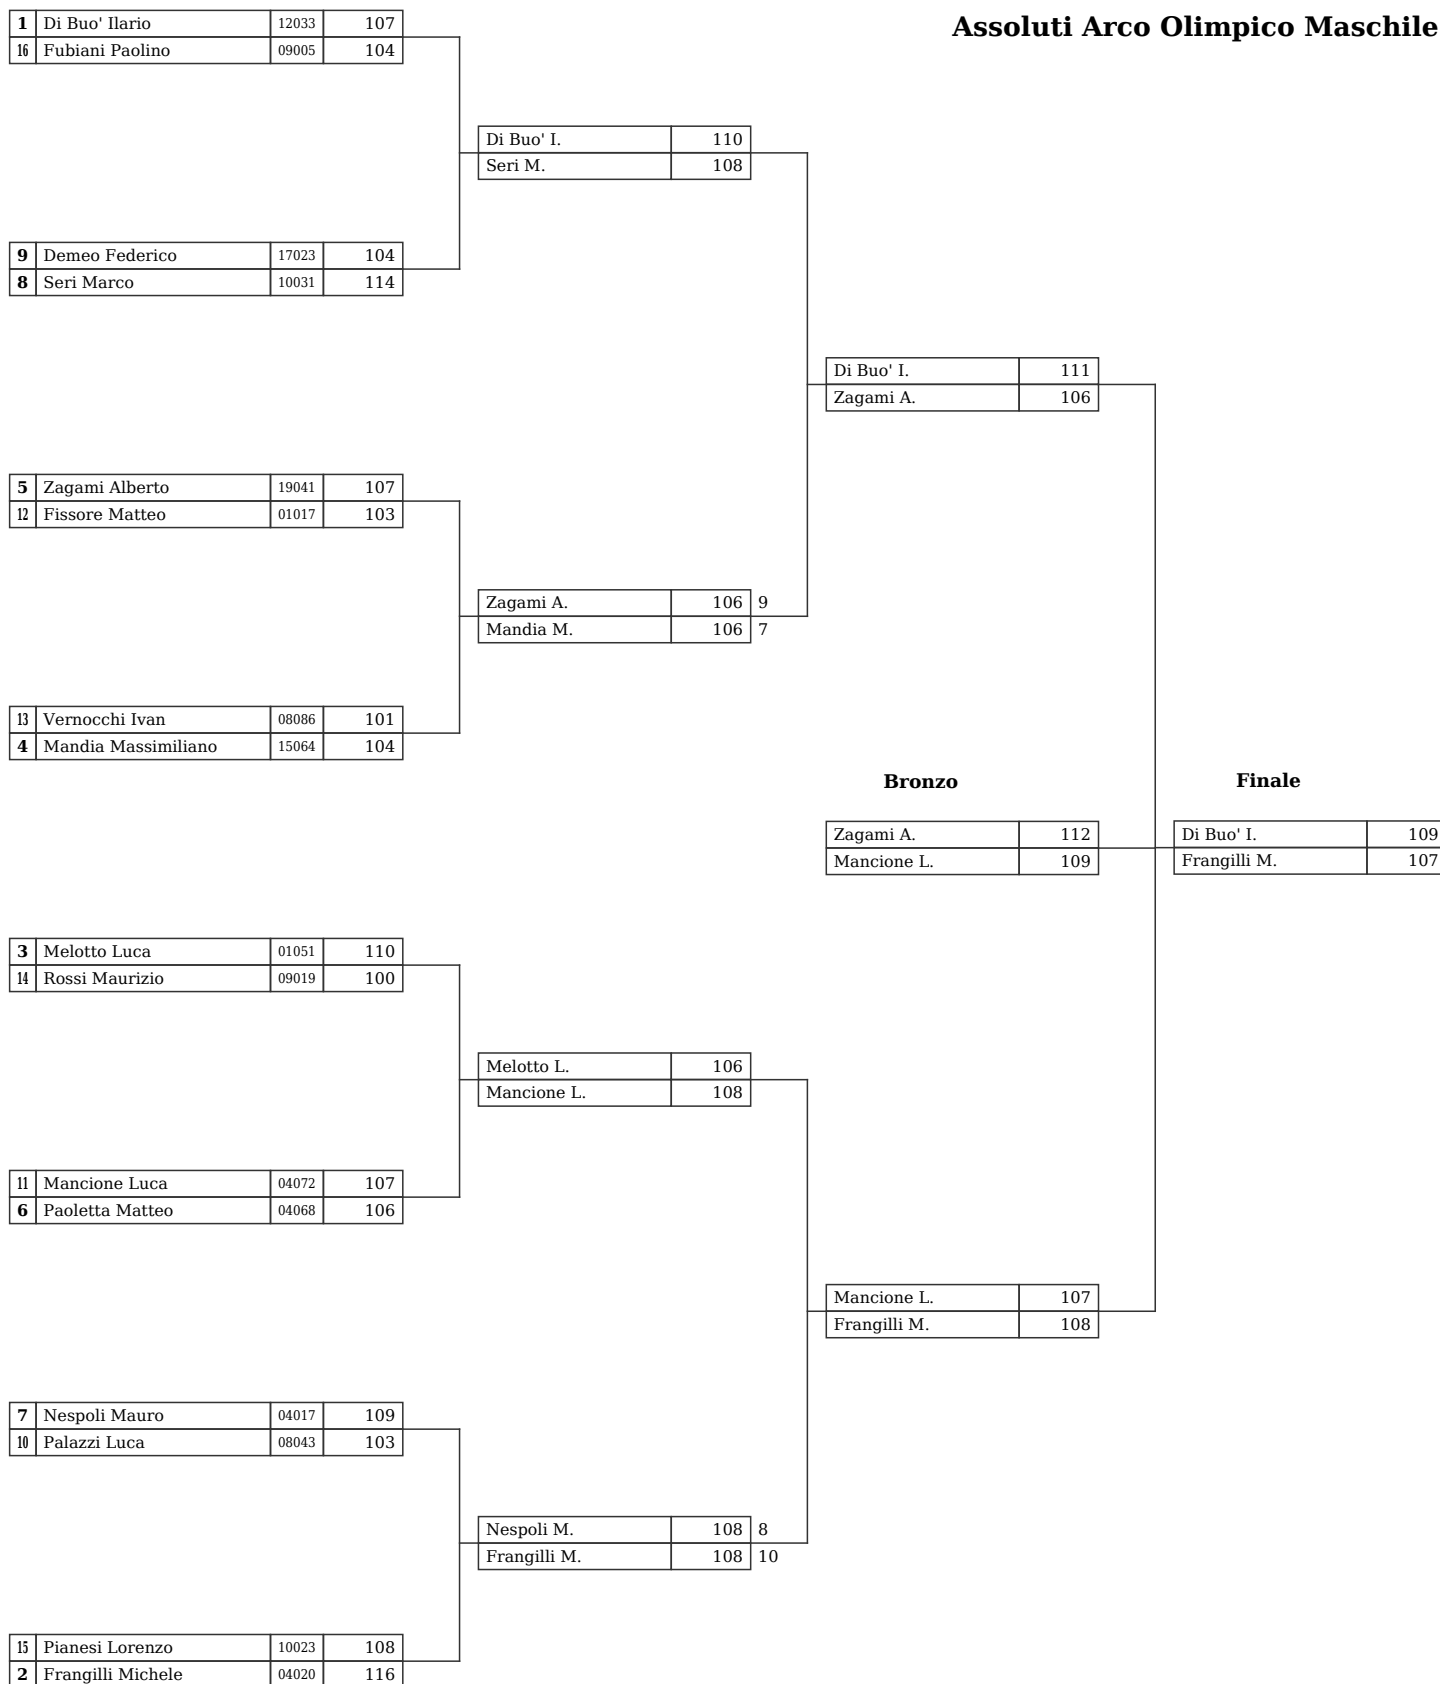

XLVIII Campionati Italiani Targa - OL

C.O.L. Torino 2009 (N0901007)

Torino , 02-08-2009

Giudice di gara: Bortot Elio, Di Tommaso Alessandro, Fabbri Fabio, Greco Francesco, Mellano Piero, Papero Franco, Ramacciotti Giovanni, Rubinetti Massimo , Stucchi Luca

Resp. Organizzazione: Ardingo Scarzella Direttore dei Tiri: Bortot Andrea, Messa Defereria Federico

Giuria di Appello: Del Piano Mimmo, Mapelli Francesco, Musolesi Graziano (Presidente), Vanzo Oliviero (Sostituto)

Assoluti Arco Olimpico Maschile

Bronzo

Finale

DANAGE of Scandinavia
- the sport's most innovative supplier of target and scoring systems