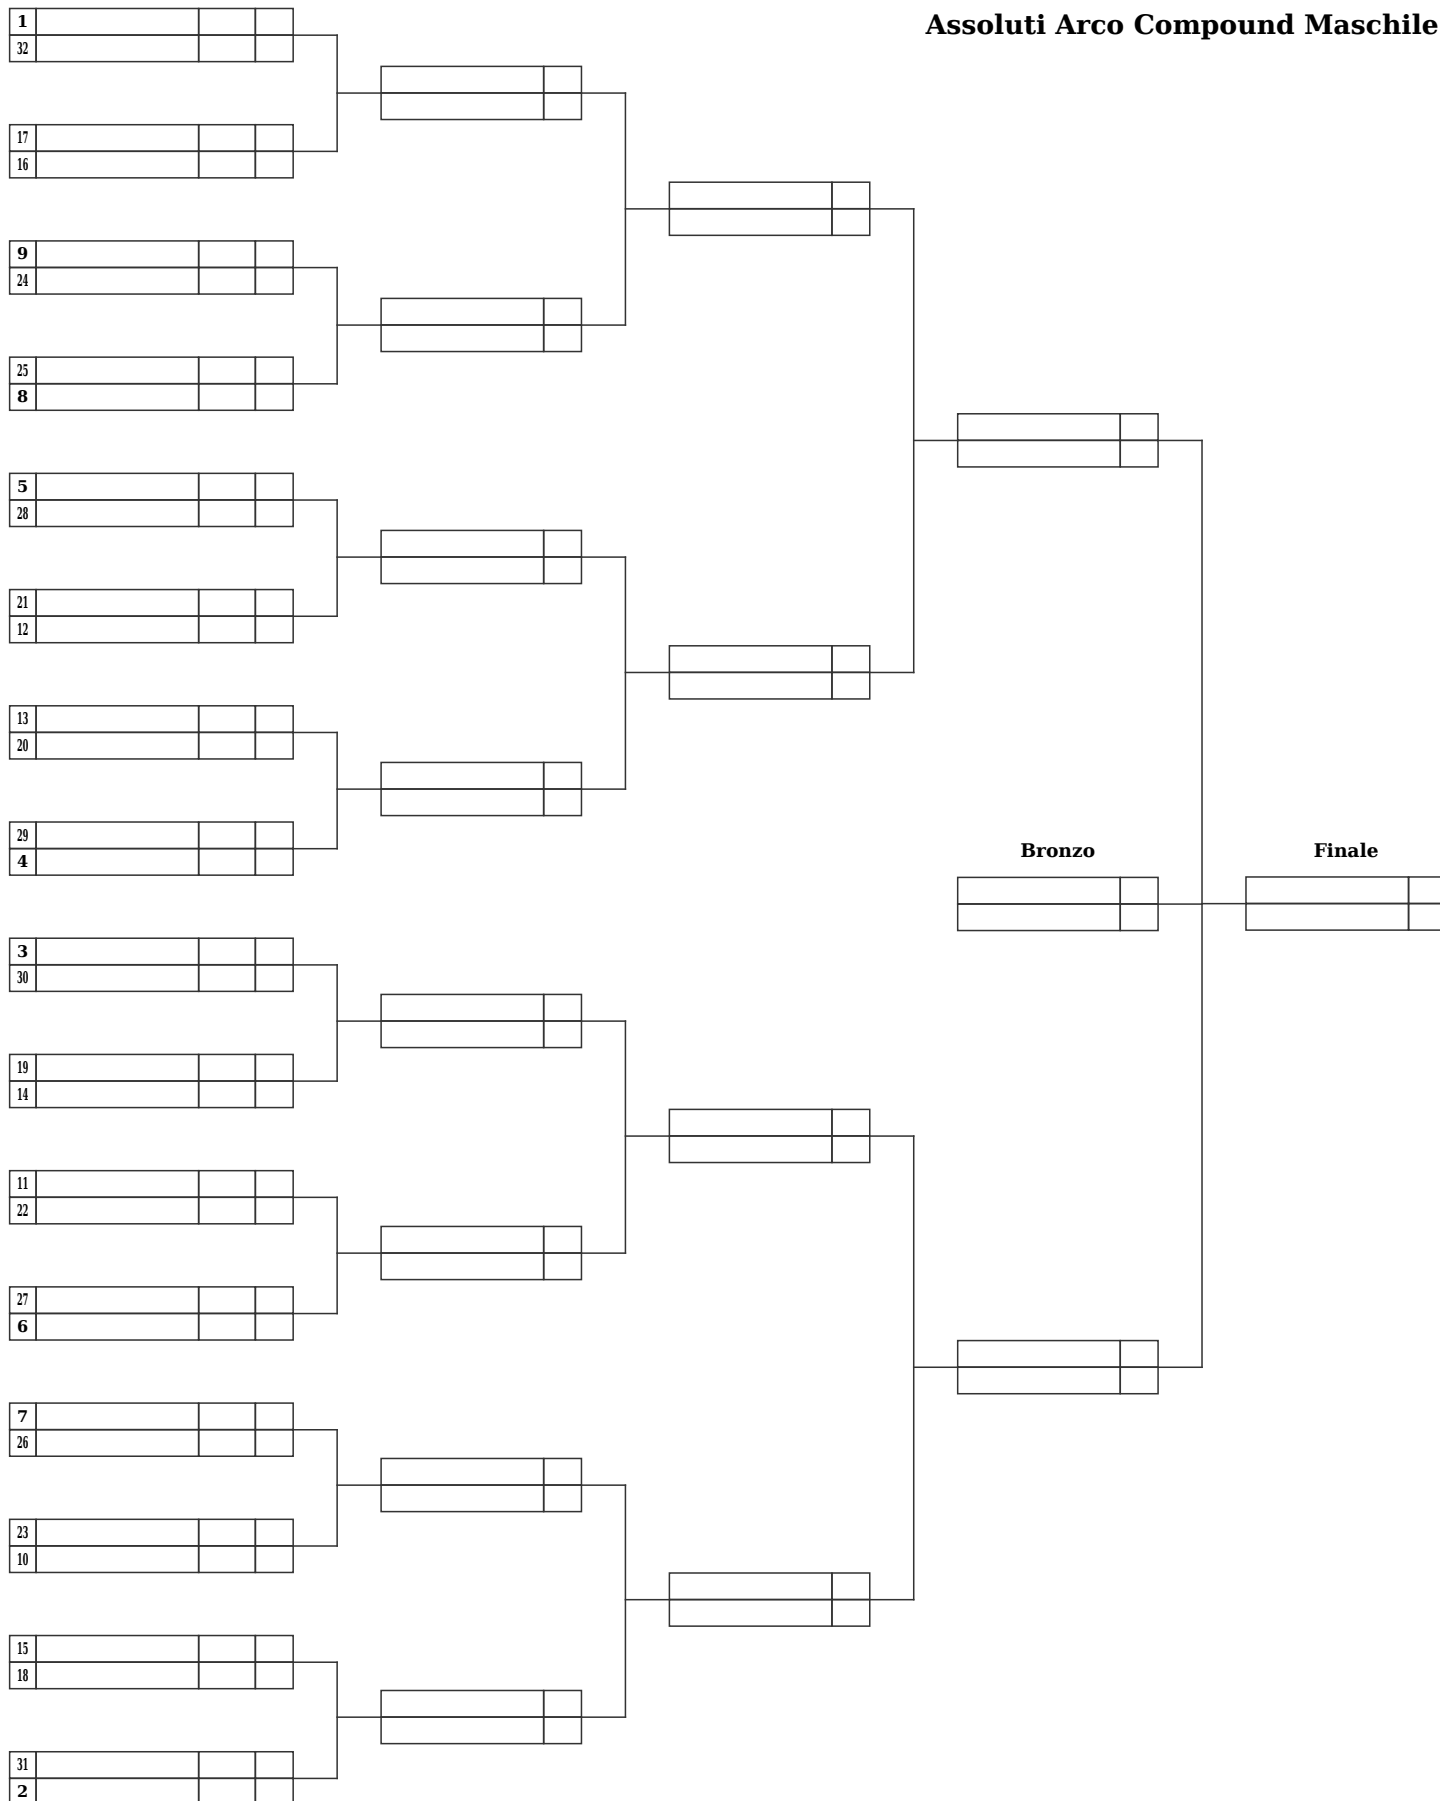

XVI TROFEO EPIFANIA 14^ MEMORIAL GROSSO Gianfranco

COMPAGNIA ARCIERI S.BARTOLOMEO A.S.D. (R0903001)

SAN BARTOLOMEO AL MARE (IM), Dal 05-01-2009 al 06-01-2009

Giudice di gara: Giustizieri Eugenio

Resp. Organizzazione: Heger Roberto Direttore dei Tiri: Gavello Osvaldo

Assoluti Arco Compound Maschile