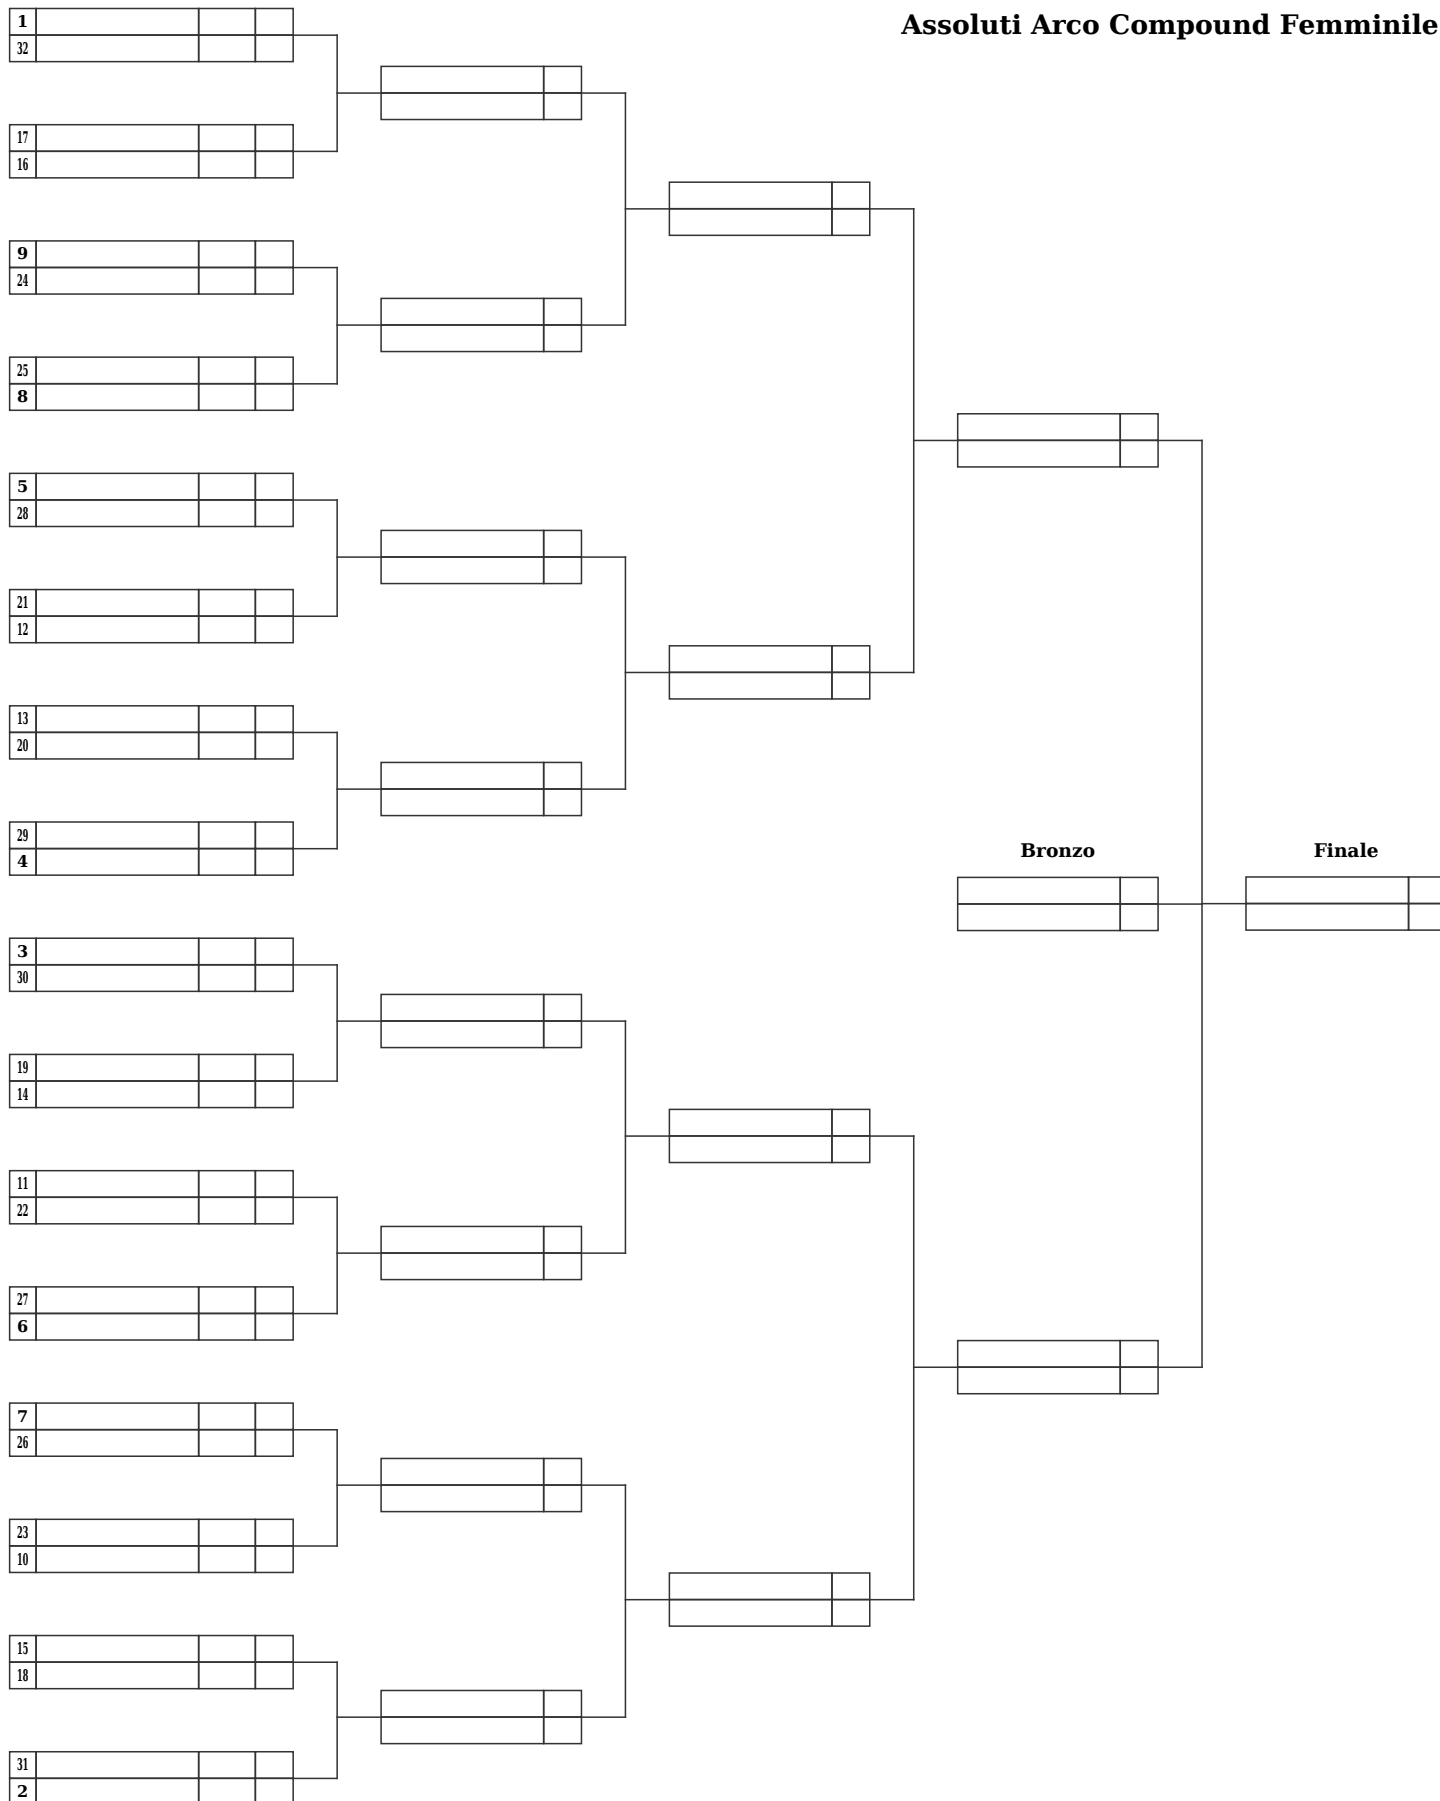

XVI TROFEO EPIFANIA 14^ MEMORIAL GROSSO Gianfranco

COMPAGNIA ARCIERI S.BARTOLOMEO A.S.D. (R0903001)

SAN BARTOLOMEO AL MARE (IM), Dal 05-01-2009 al 06-01-2009

Giudice di gara: Giustizieri Eugenio

Resp. Organizzazione: Heger Roberto Direttore dei Tiri: Gavello Osvaldo

Assoluti Arco Compound Femminile