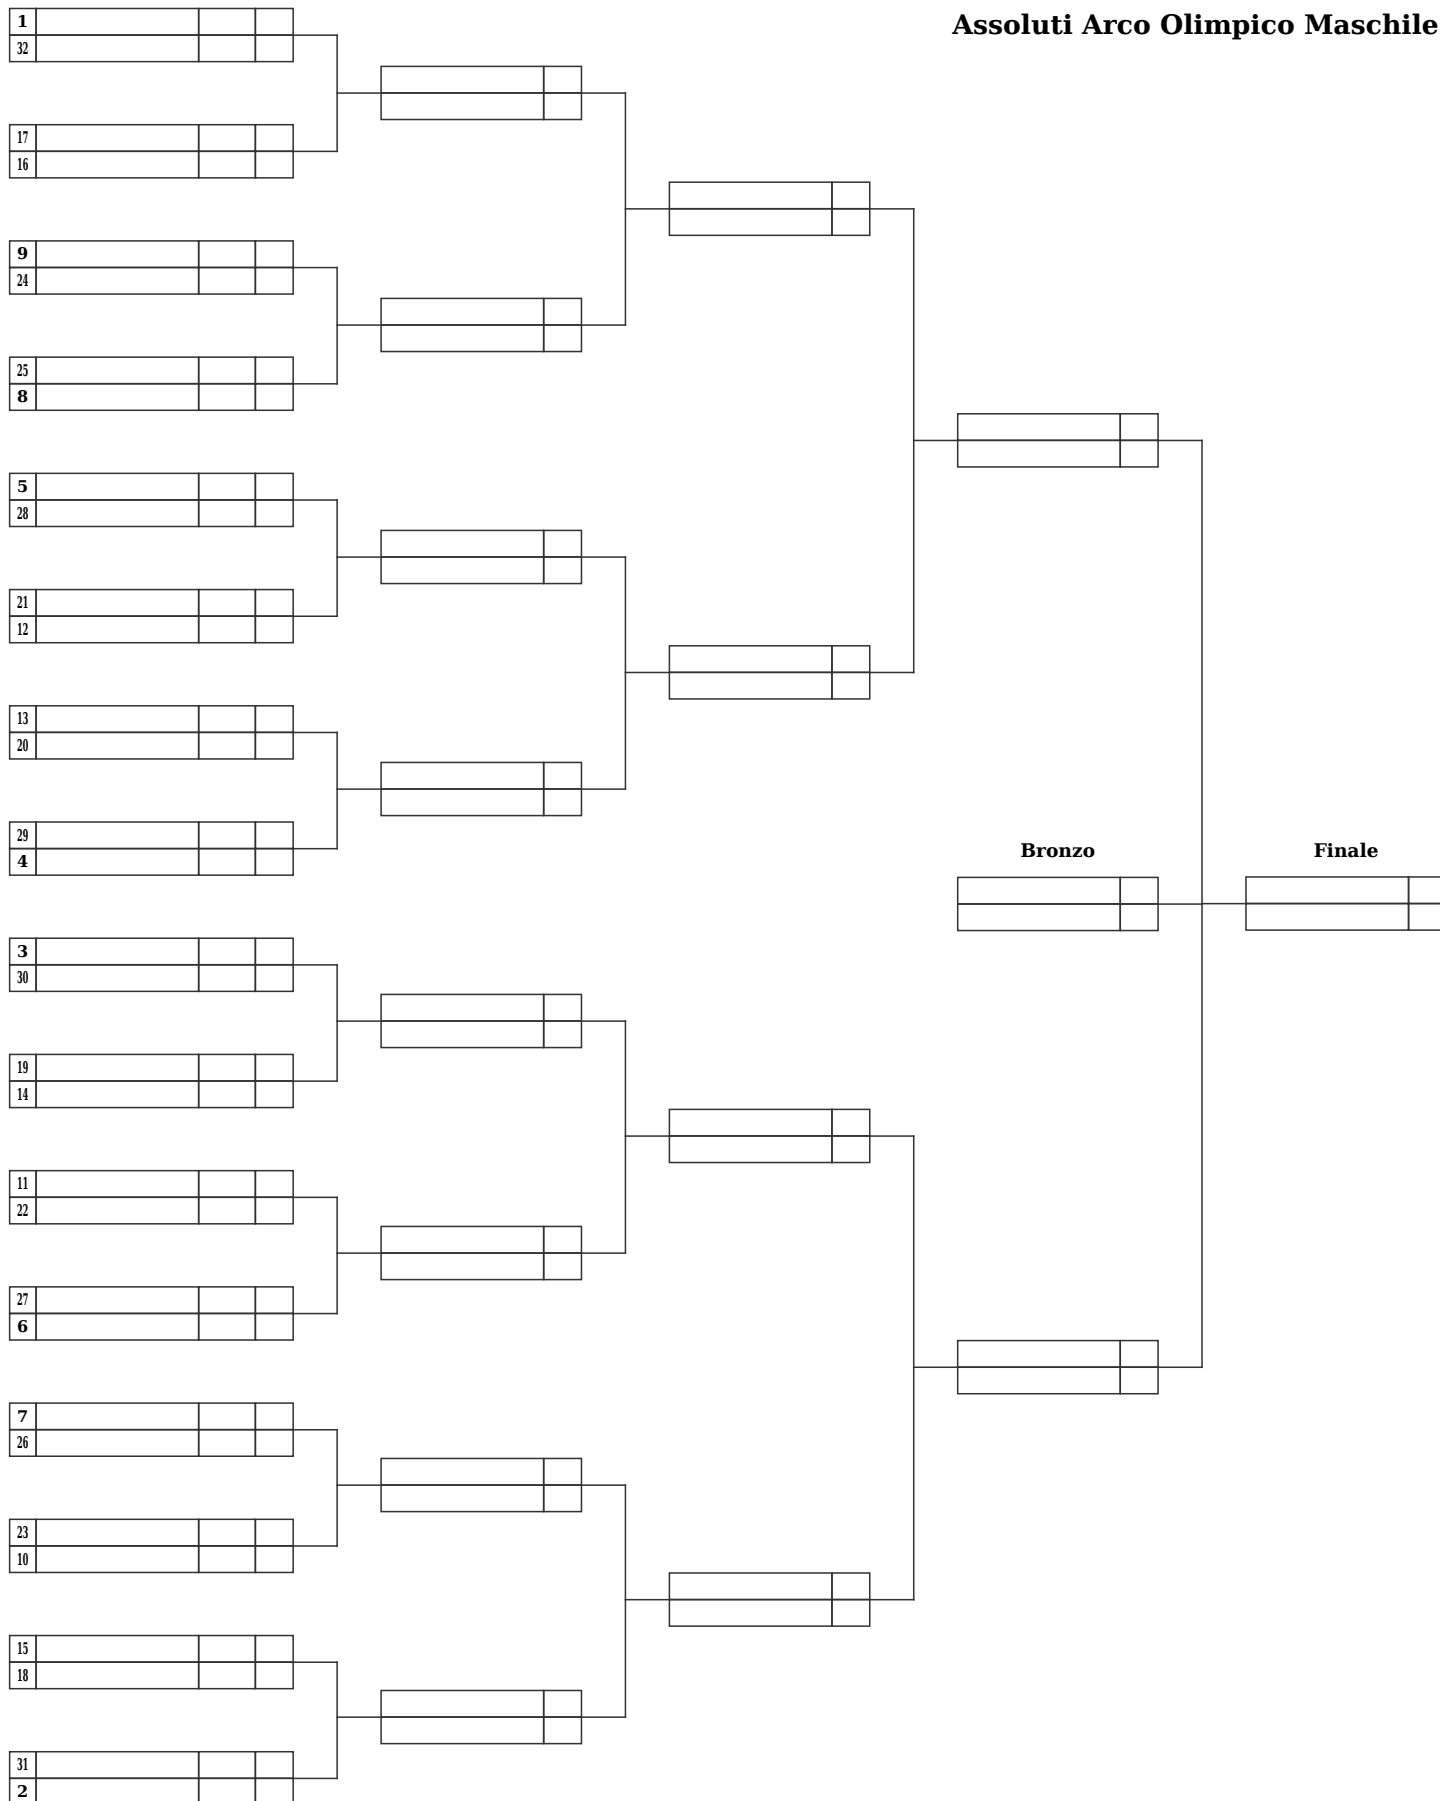

## Assoluti Arco Olimpico Maschile