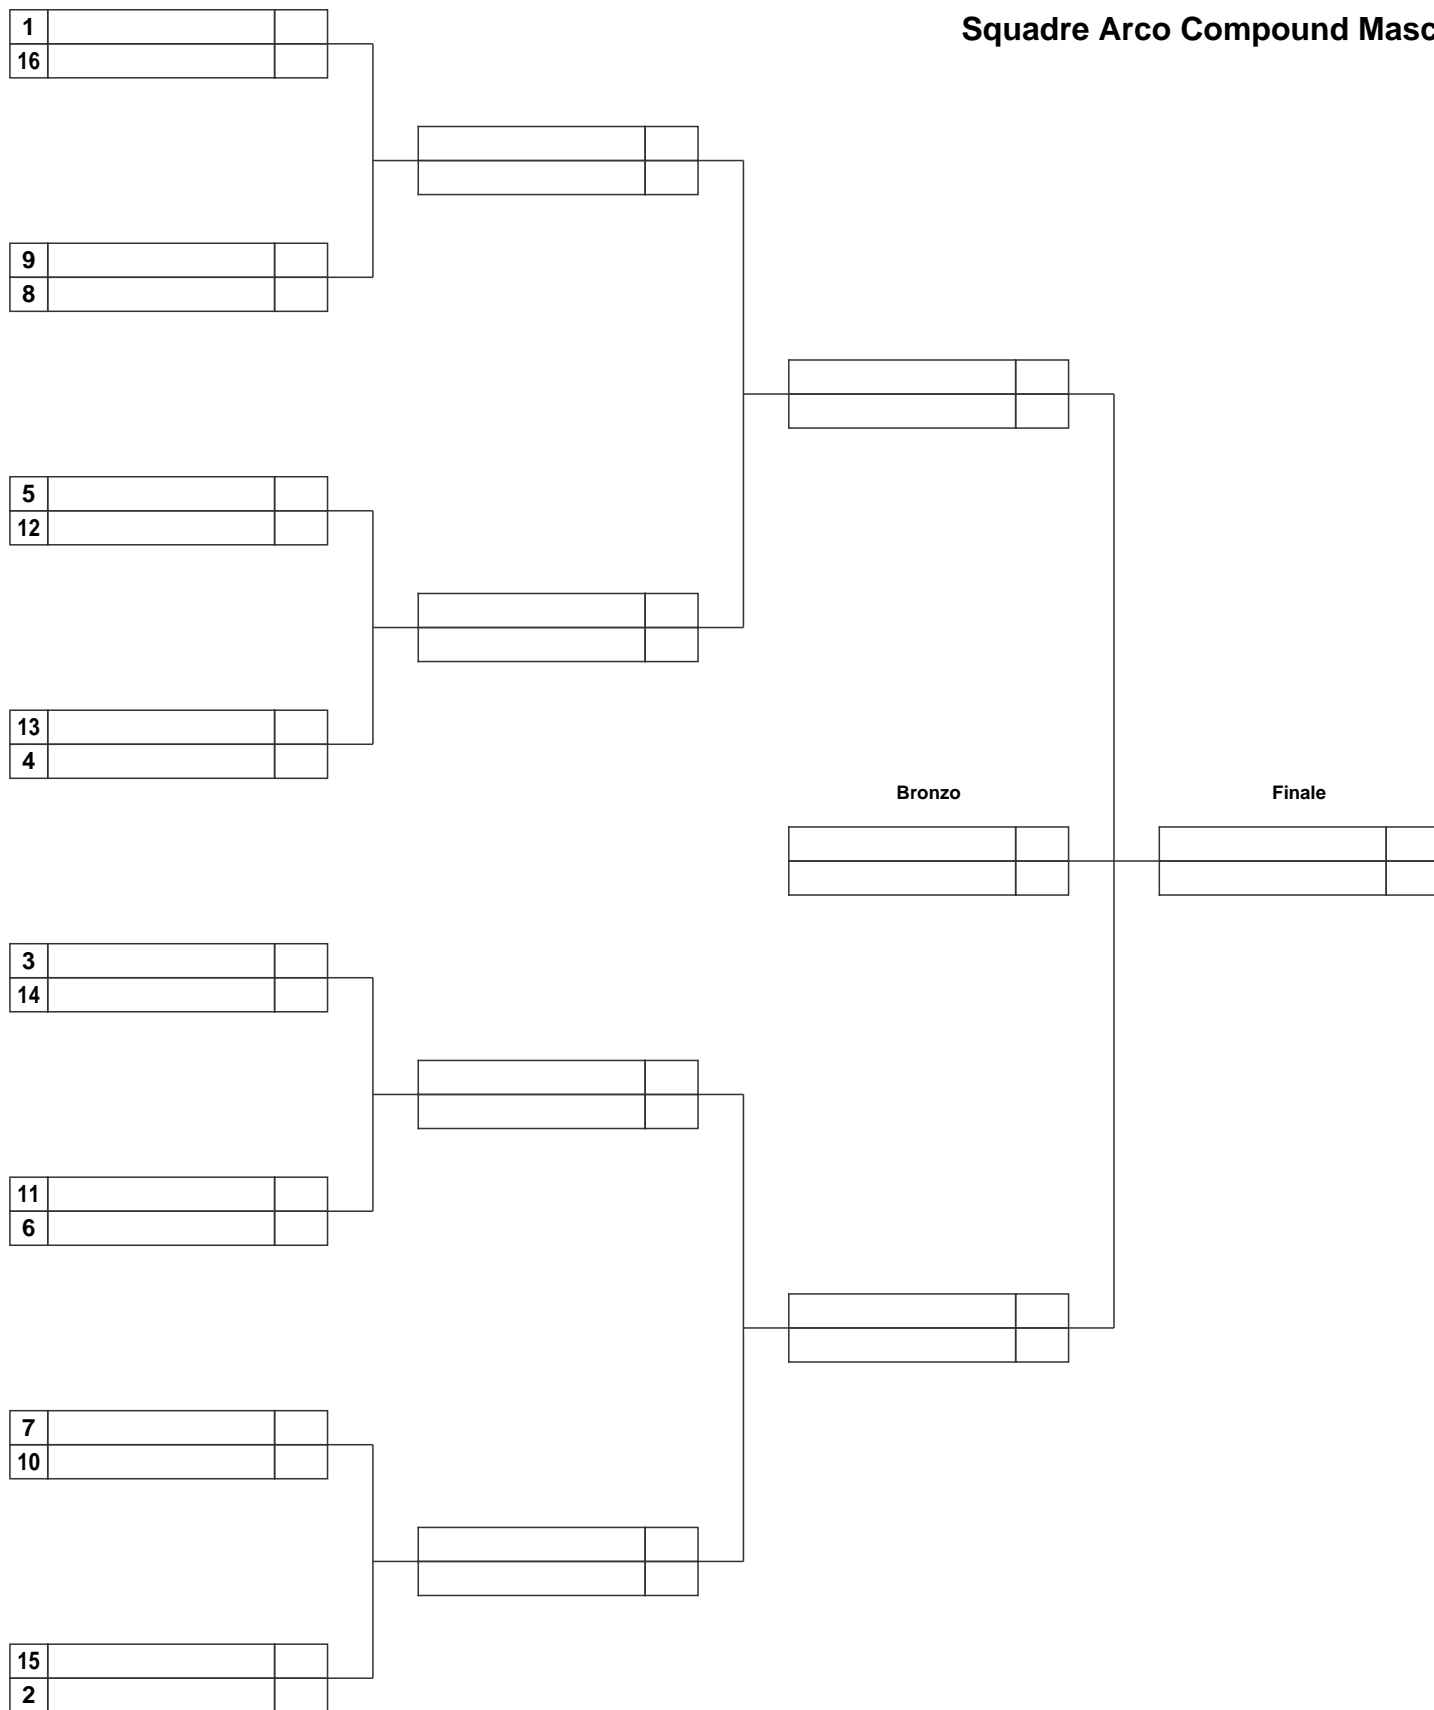

Campionato Regionale Targa

A.s.d. Arcieri Sipontum (R1016017)

Manfredonia, 25-07-2010

Giudice di gara: Leone Luciano

Resp. Organizzazione: Prencipe Giuseppe Direttore dei Tiri: Daquino Michele

Squadre Arco Compound Maschili