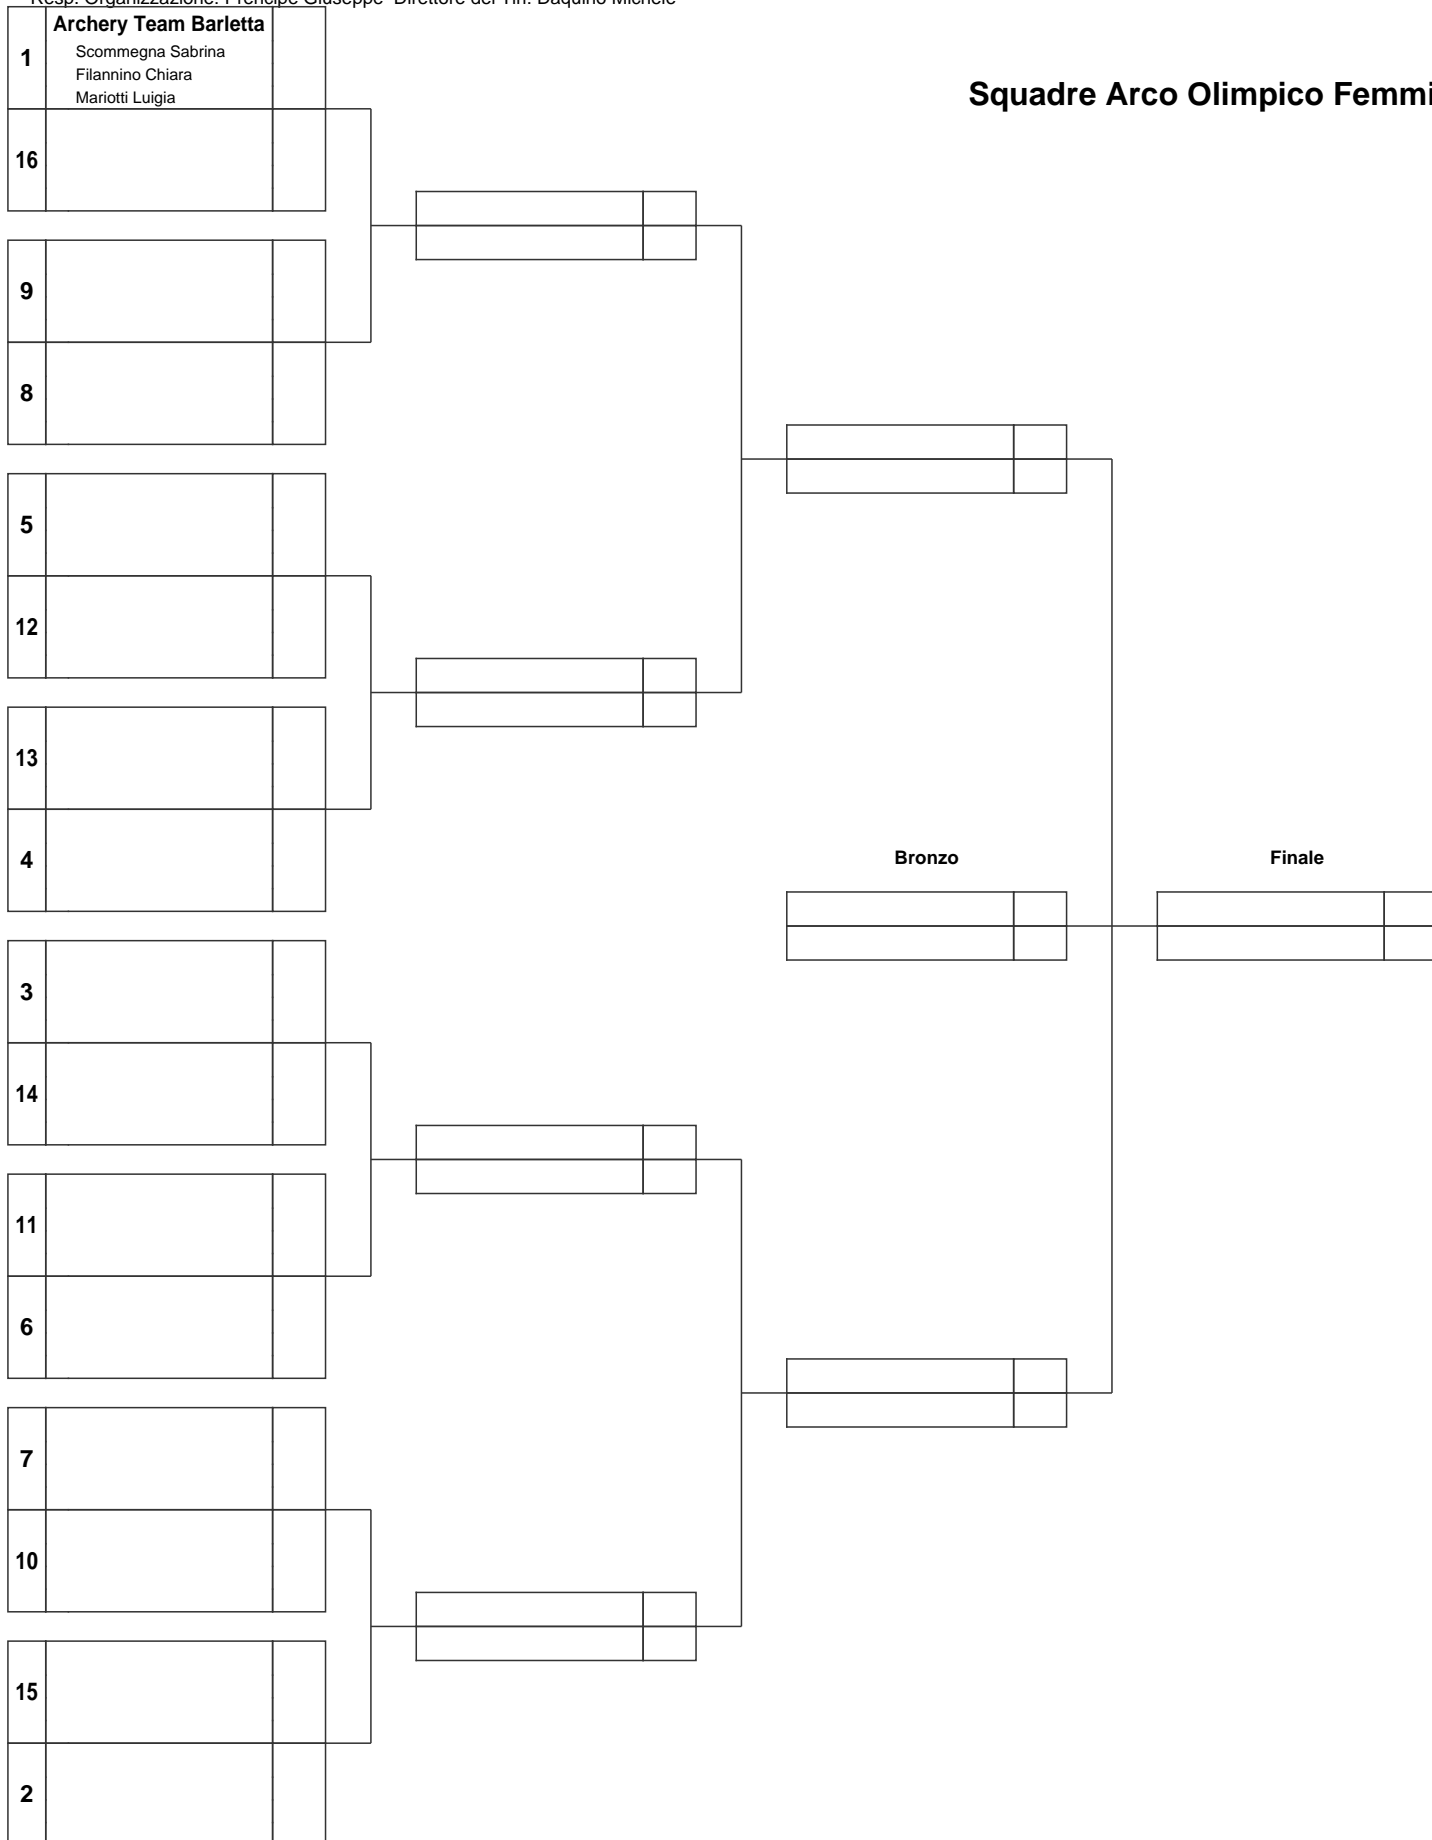

Campionato Regionale Targa

A.s.d. Arcieri Sipontum (R1016017)

Manfredonia, 25-07-2010

Giudice di gara: Leone Luciano

Resp. Organizzazione: Prencipe Giuseppe Direttore dei Tiri: Daquino Michele

Squadre Arco Olimpico Femminili