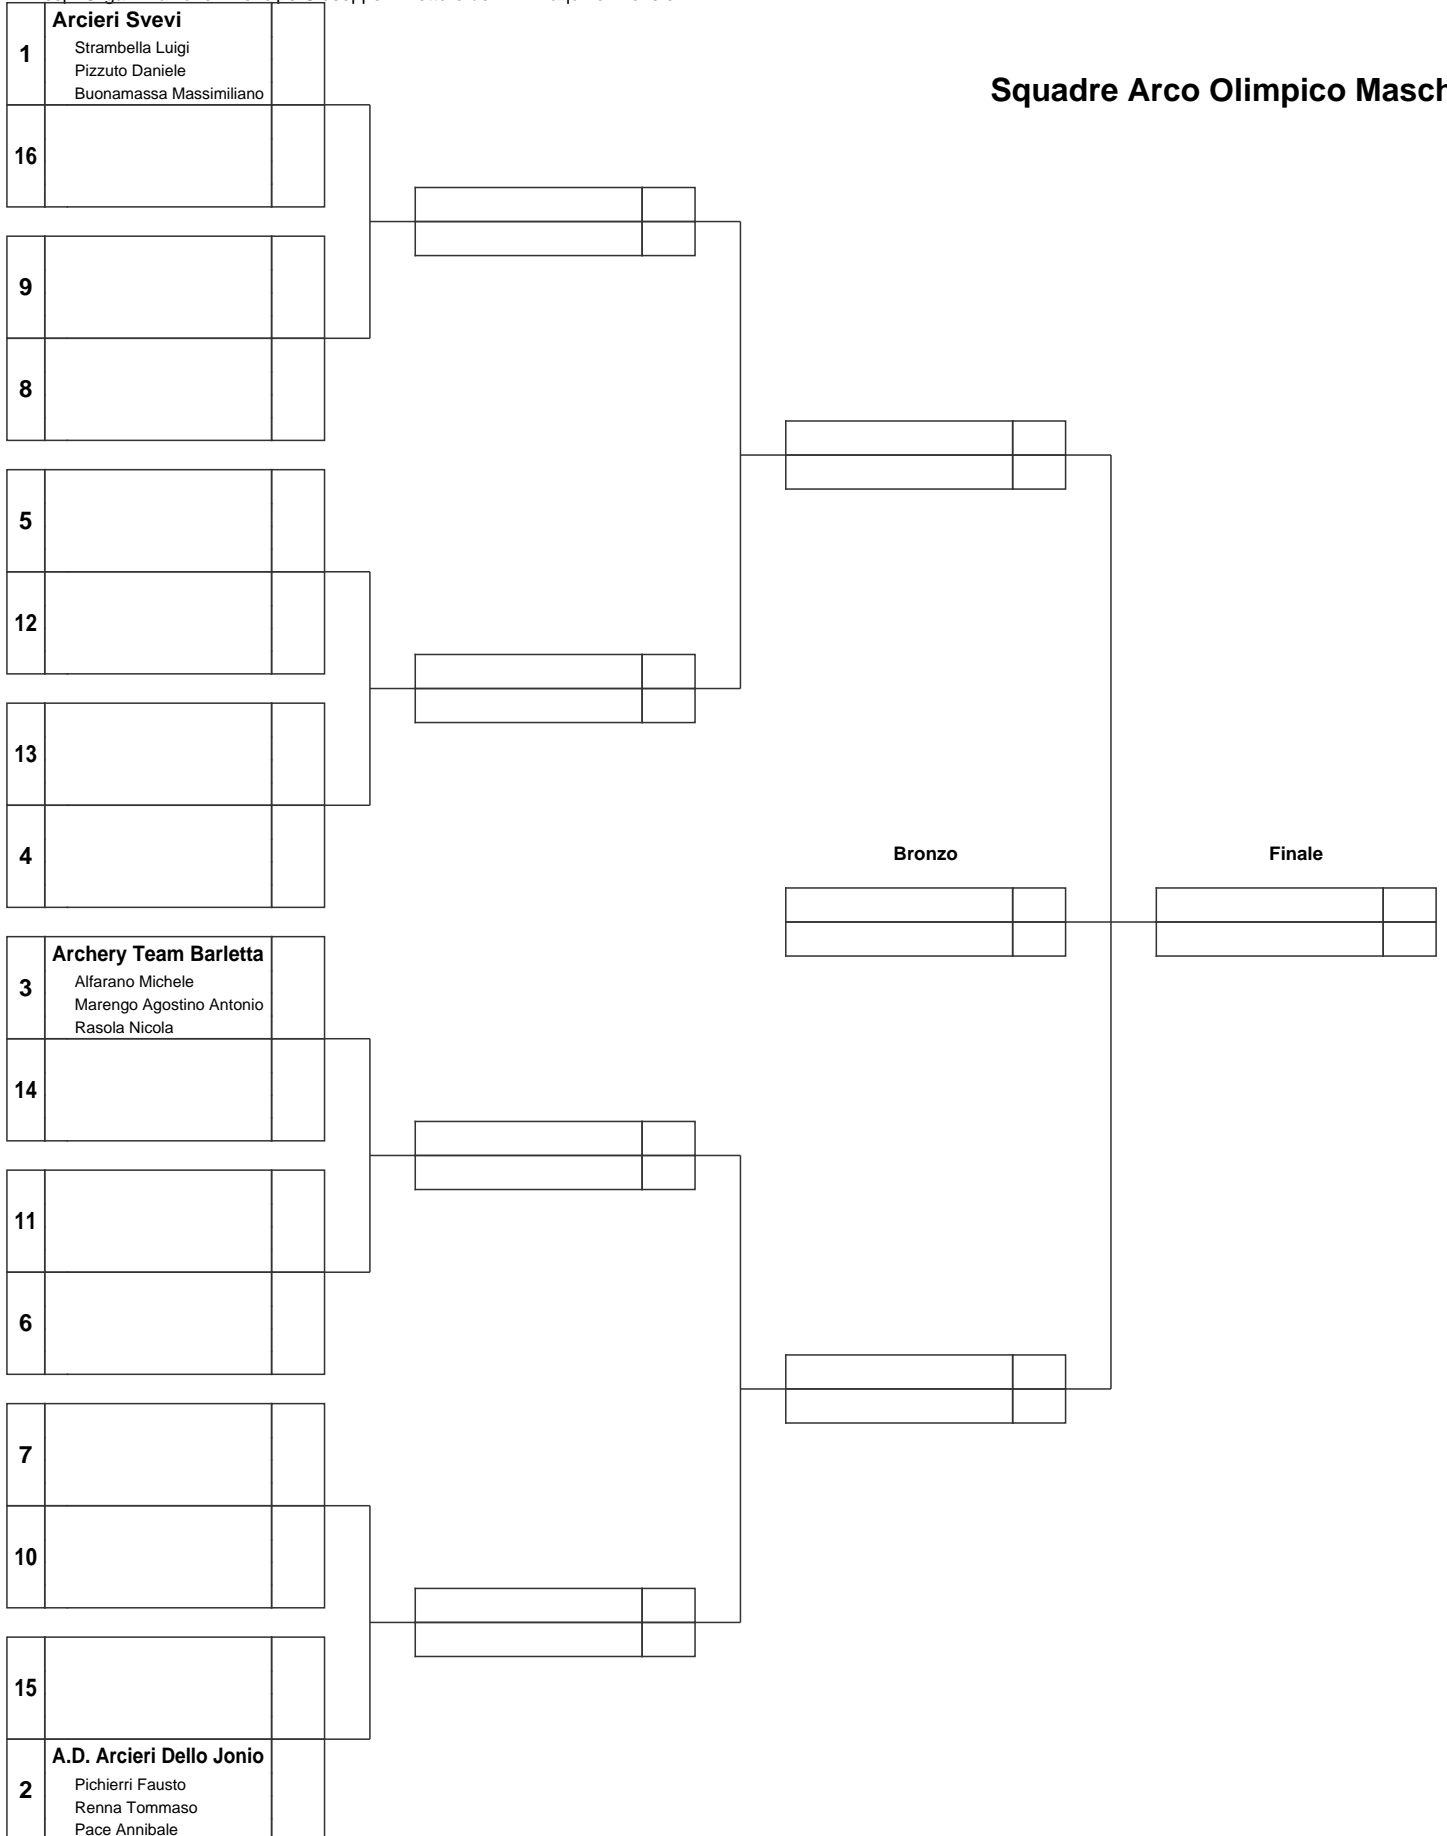

Campionato Regionale Targa

A.s.d. Arcieri Sipontum (R1016017)

Manfredonia, 25-07-2010

Giudice di gara: Leone Luciano

Resp. Organizzazione: Prencipe Giuseppe Direttore dei Tiri: Daquino Michele

Squadre Arco Olimpico Maschili