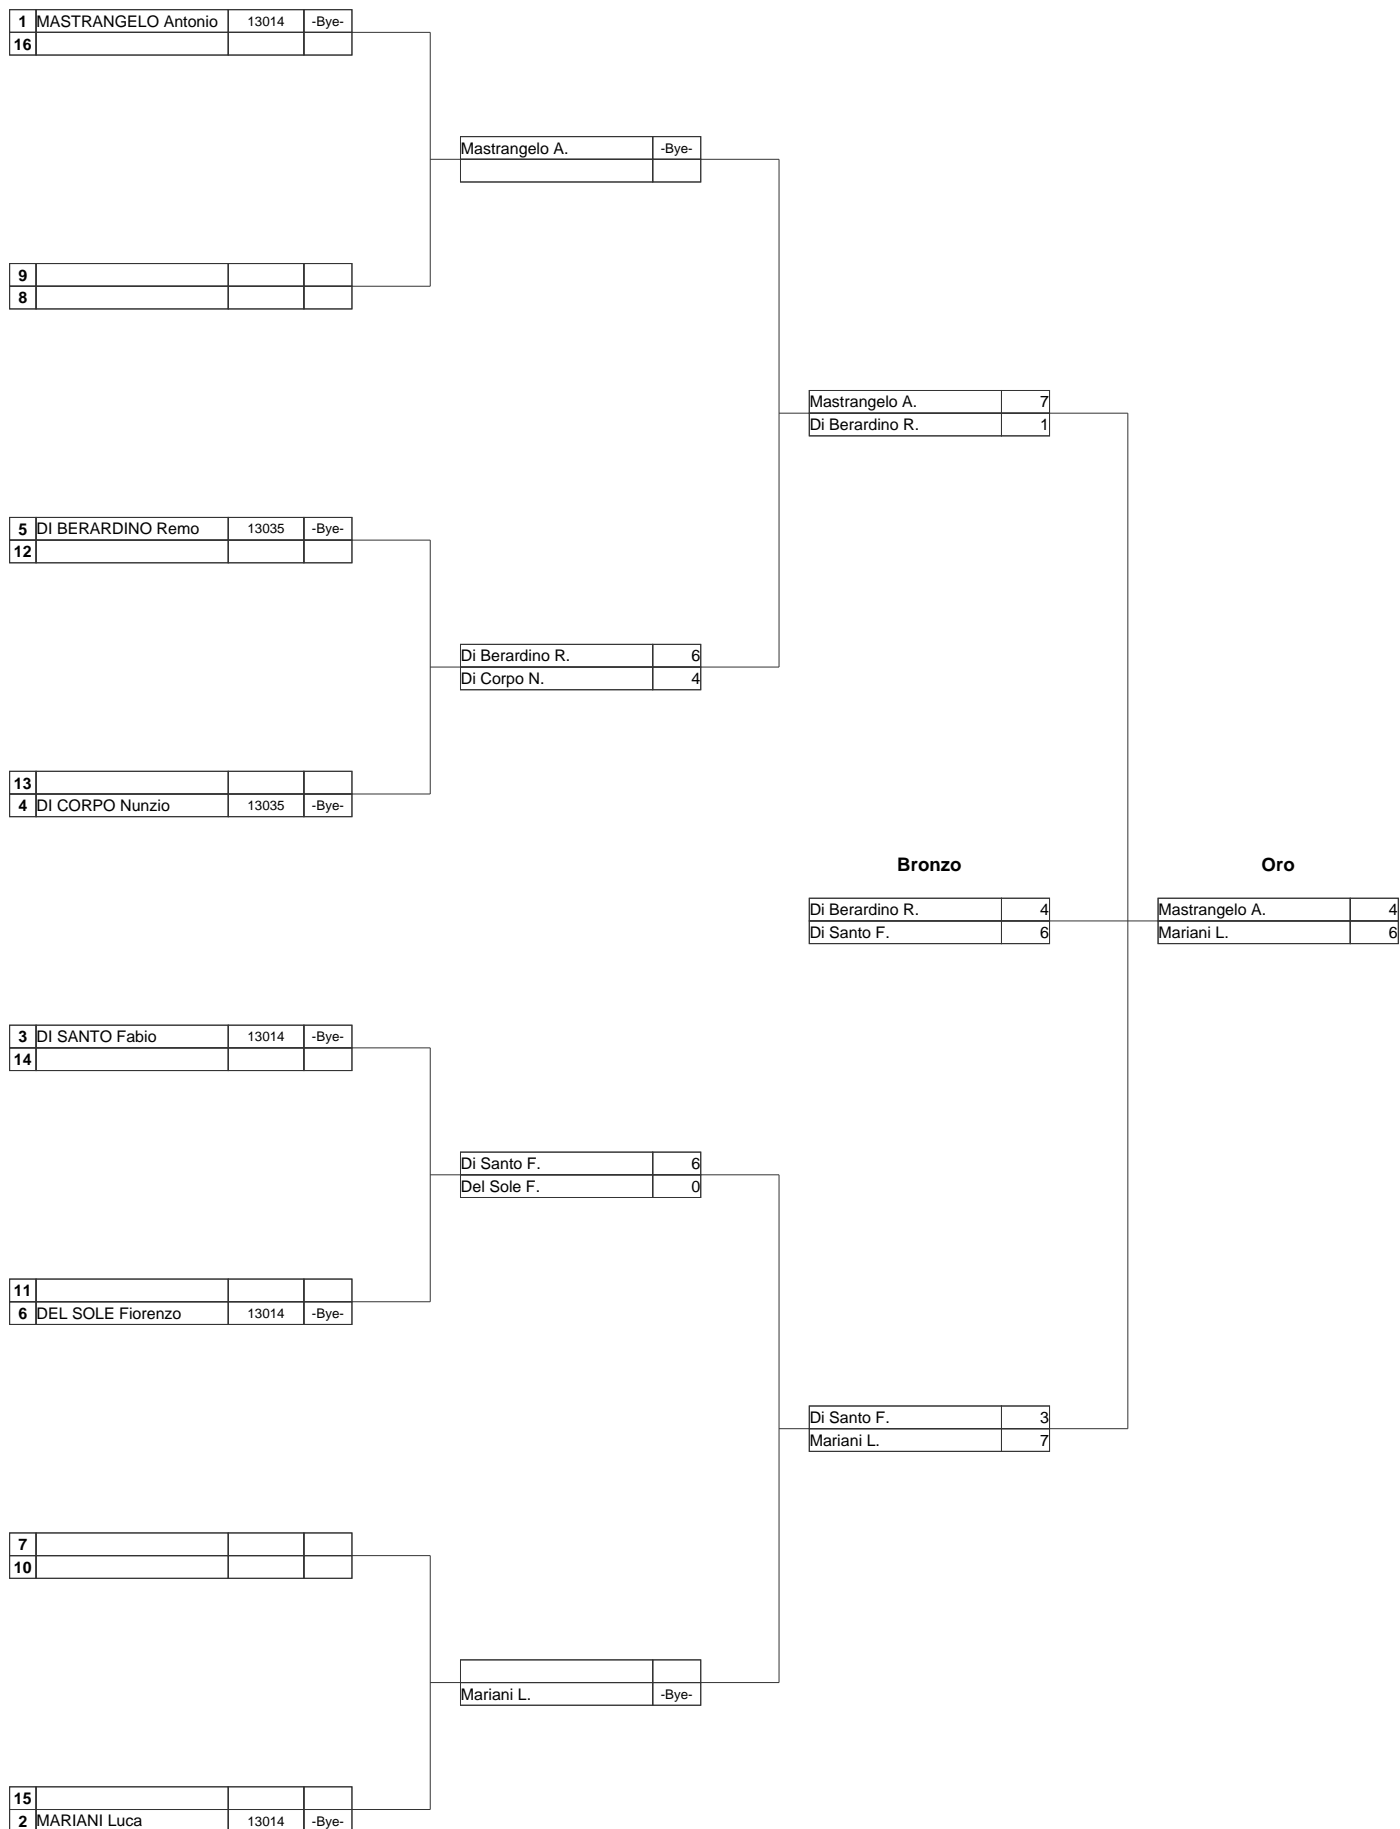

Sambuceto (CH), 16-03-2014

Giudici di Gara: Di Virgilio Marco

Direttore dei Tiri: Favata' Liberato Paolo

Comitato Organizzatore: Bevilacqua Giuseppe

Assoluti Arco Nudo Maschile

Campionato Regionale indoor

A.S.D. Bevilacqua Sport Archery Team (R1413026)