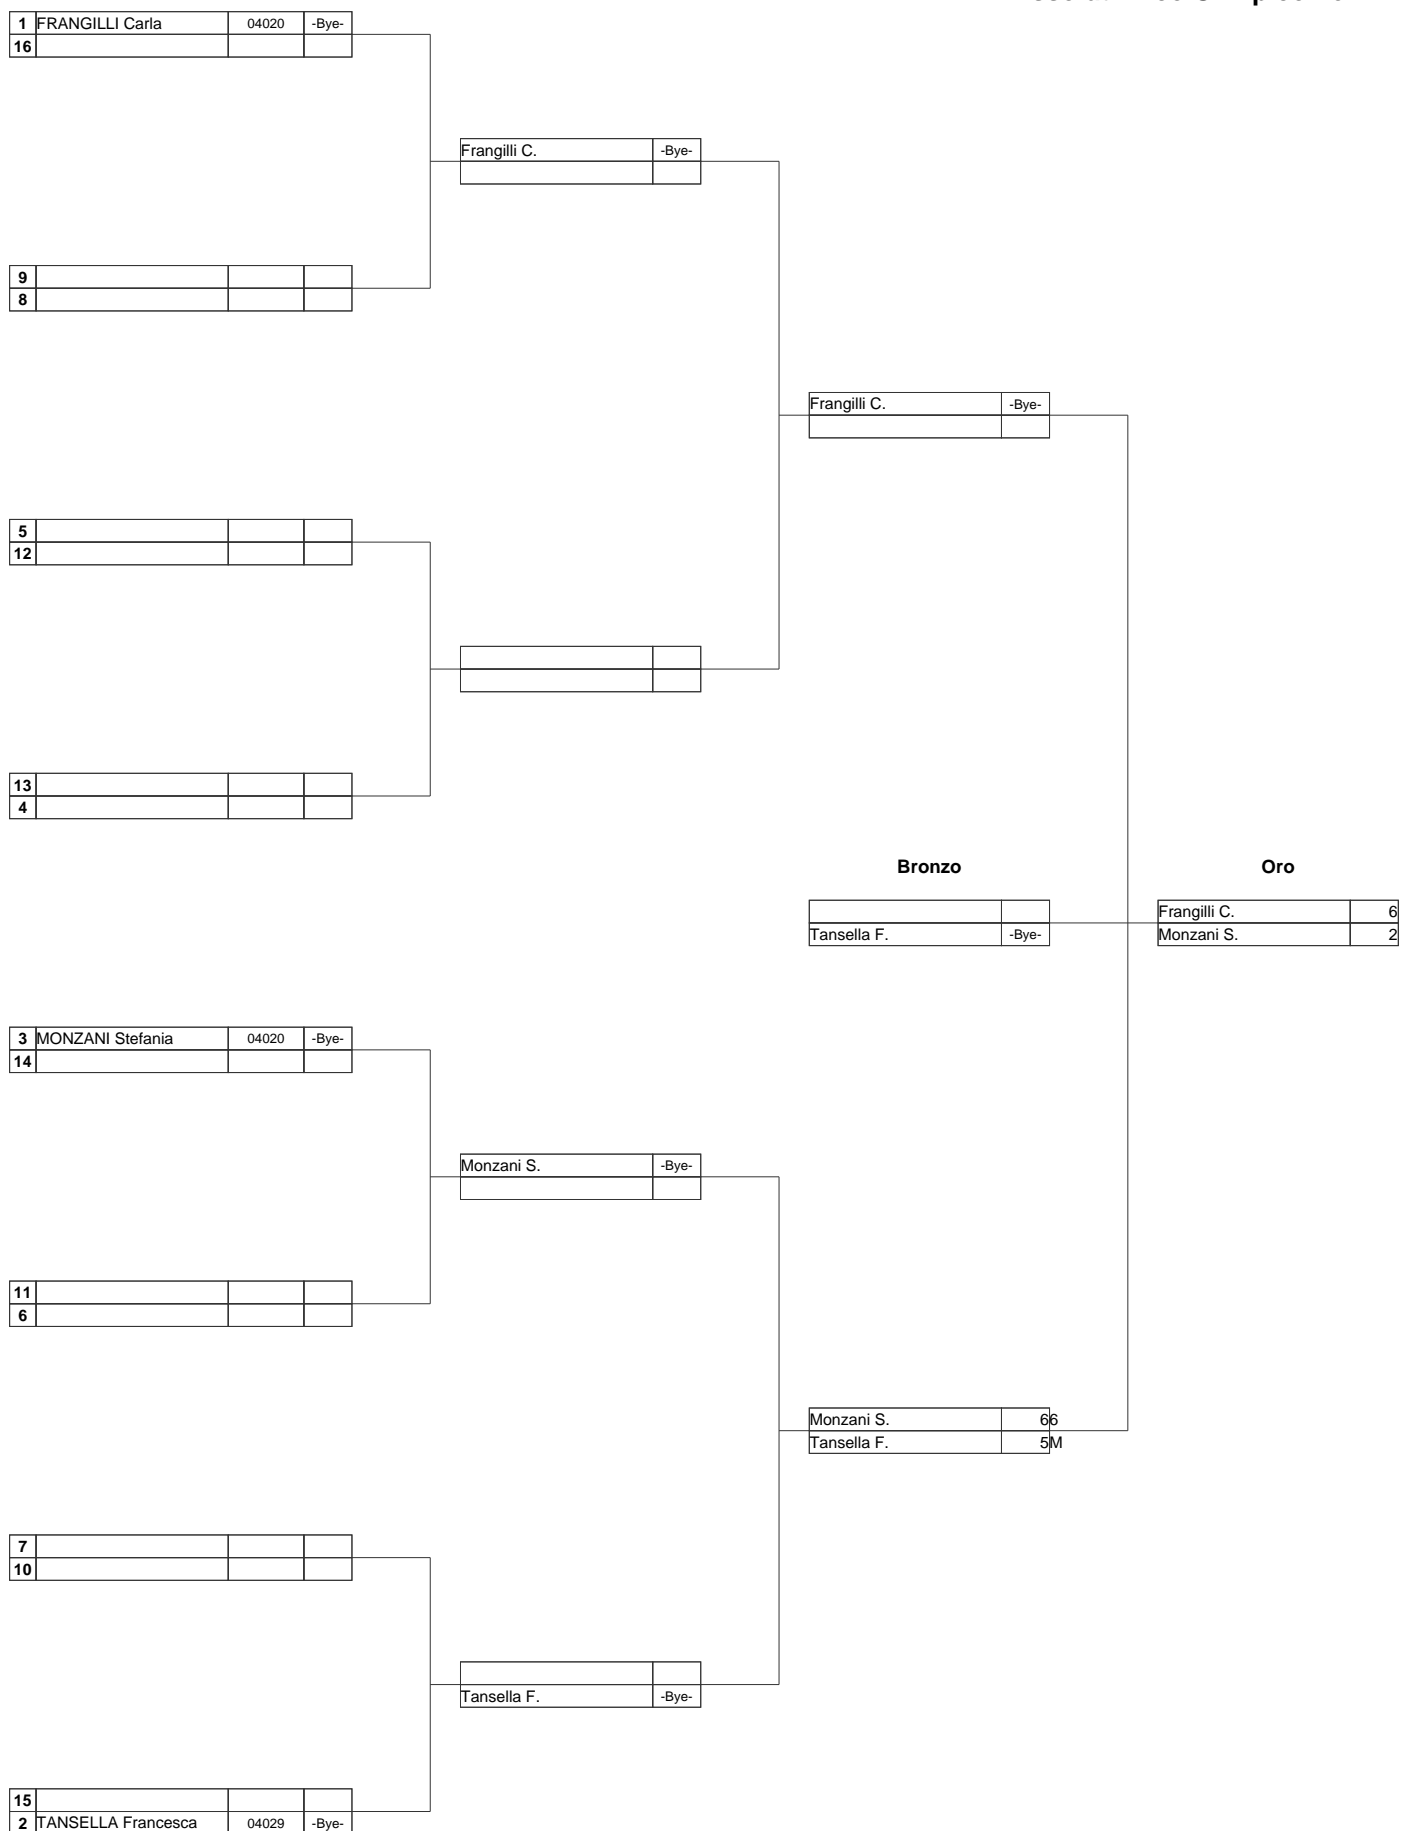

XV Trofeo Ardivestra

Montesegale Loc Fornace (R1604047)

Montesegale Loc Fornace, 25-04-2016

Giudici di Gara: Rabozzi Rebecca

Direttore dei Tiri: Robotti Carlo

Comitato Organizzatore: Orezzi Giancarlo, Canevari Fabrizio

Assoluti Arco Olimpico Femminile

XV Trofeo Ardivestra

Montesegale Loc Fornace (R1604047)

Montesegale Loc Fornace, 25-04-2016

Giudici di Gara: Rabozzi Rebecca

Direttore dei Tiri: Robotti Carlo

Comitato Organizzatore: Orezzi Giancarlo, Canevari Fabrizio

Assoluti Arco Compound Maschile

1	PAGNONI Federico	04158	145	Pagnoni F.	141	Cristofaro F.	137
16	RONCHI Alessandro	04158	137				
9	CRISTOFARO Felice	04016	131	Pagnoni F.	144	Frigerio S.	144 *
8	MUSELLI Cesare	04029	130				
5	BAZZARELLO Daniele	01037	138	Bazzarello D.	141	Frigerio S.	144
12	BELLOMETTI Devid	04158	137				
13	LAZZATI Gabriele	04158	137	Pagnoni F.	144	Stafforini O.	115
4	FRIGERIO Stefano	04158	140				
3	FALOMO BERNARDUZZI Alberto	01037		Stafforini O.	127	Pompeo A.	142
14	STAFFORINI Ottavio	04022	-Bye-				
11	ERRENI Enrico	04072	132	Stafforini O.	137	Falomo Bernarduzzi A.	136
6	FALOMO BERNARDUZZI Andrea	01037	144				
7	RISINI Alessandro	04158	133	Risini A.	131	Pompeo A.	142
10	RASULO Vincenzo	04020	132				
15	SURACE Massimiliano	04072		Pagnoni F.	144	Frigerio S.	139⁹*
2	POMPEO Antonio	01018	-Bye-				

Bronzo

Oro