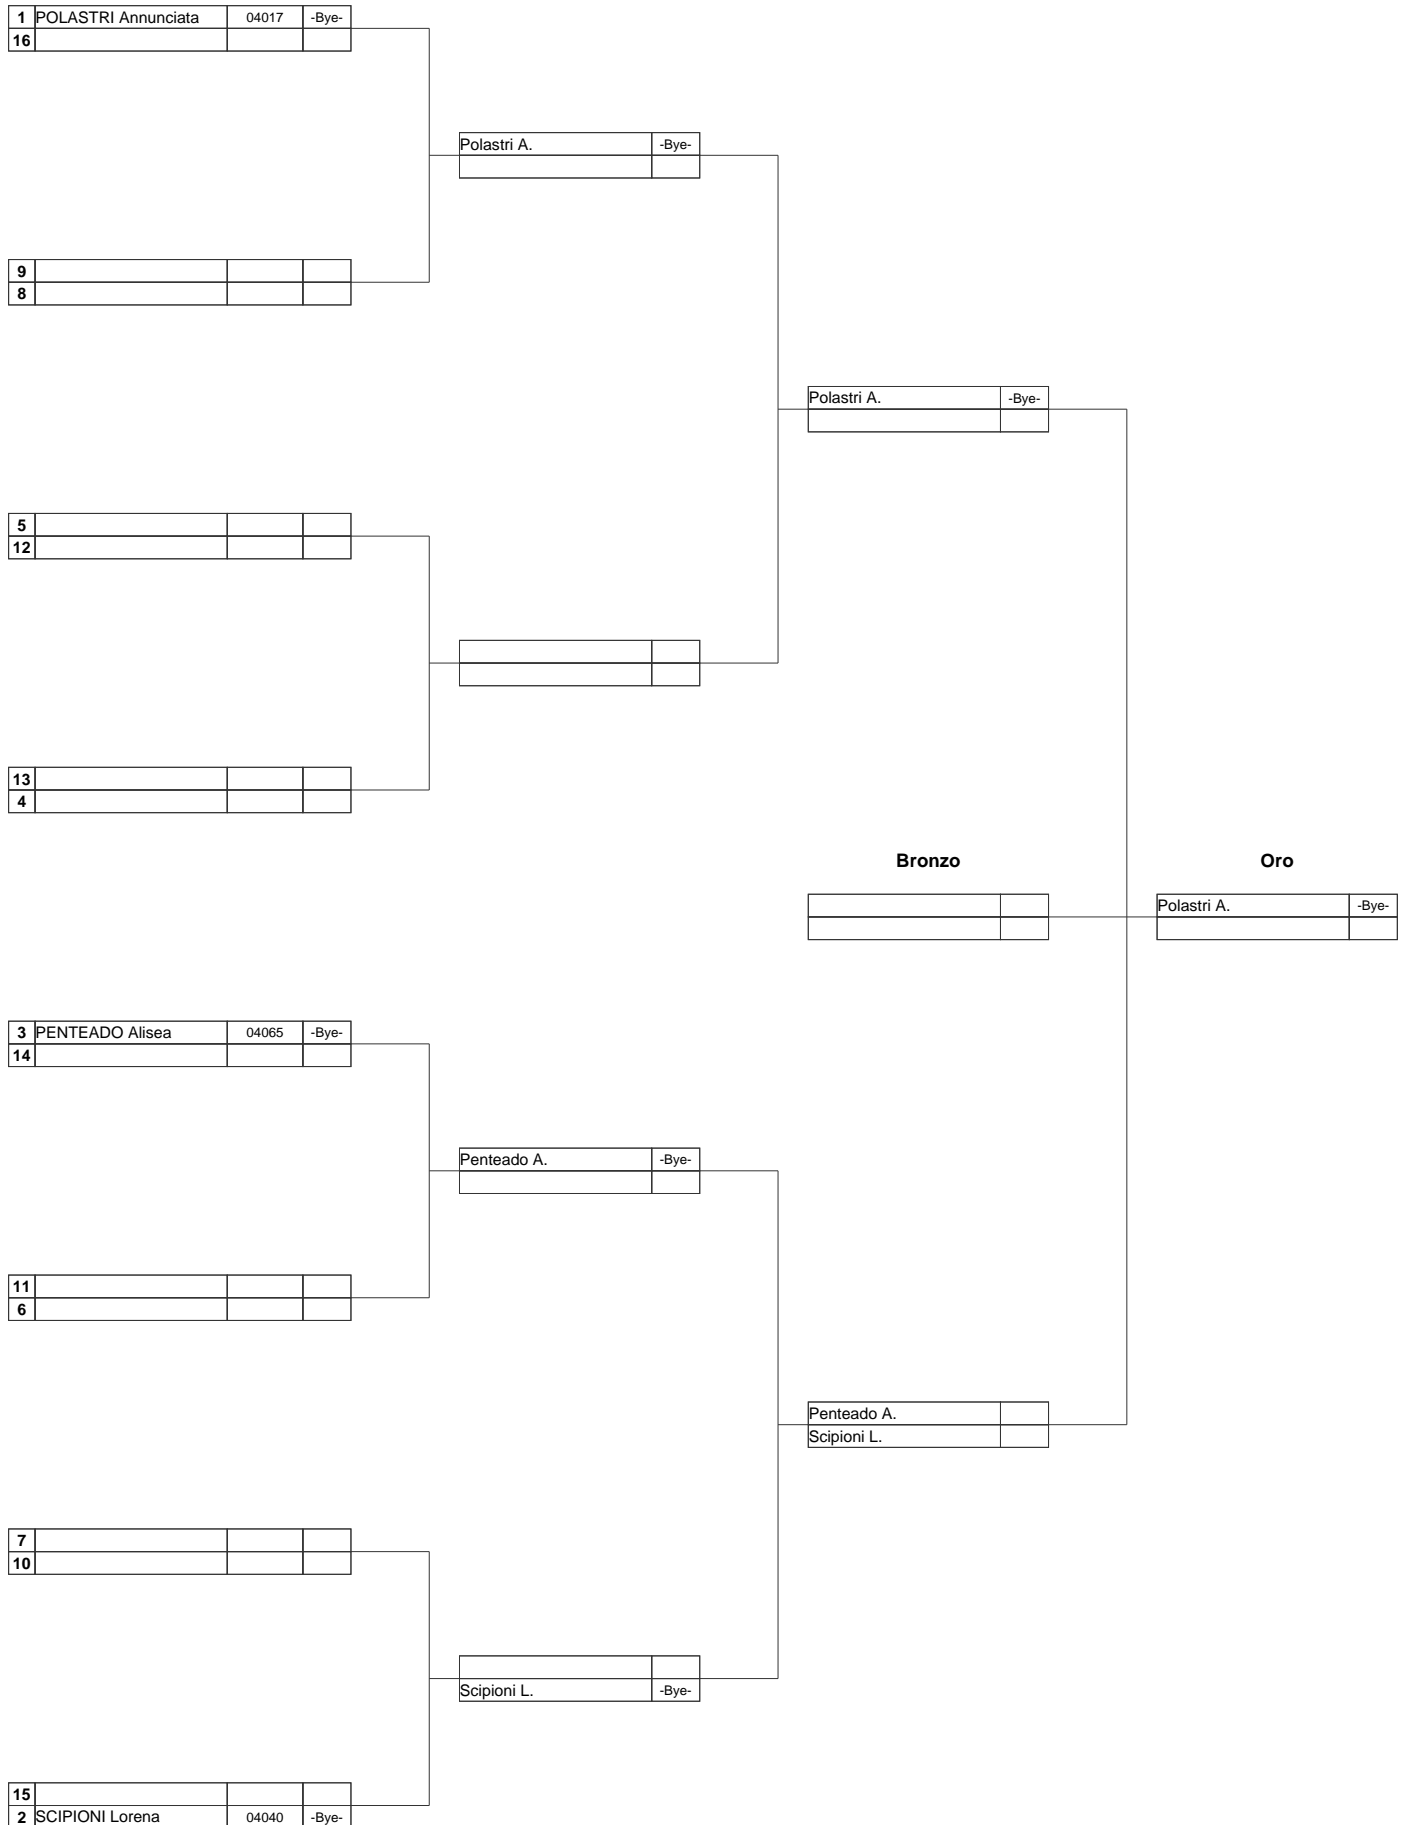

17° 70/60 m Round e 6° 50 m Round G.A.P. Solese

A.S.D. Gruppo Arcieri Pol. Solese (R1604065)

Bollate Cascina Del Sole, 12-06-2016

Giudici di Gara: Baggi Marco, Vidari Bruno

Direttore dei Tiri: Bigarella Gian Attilio

Comitato Organizzatore: Della Stua Valerio

Assoluti Arco Olimpico Allievi e Master Femminile