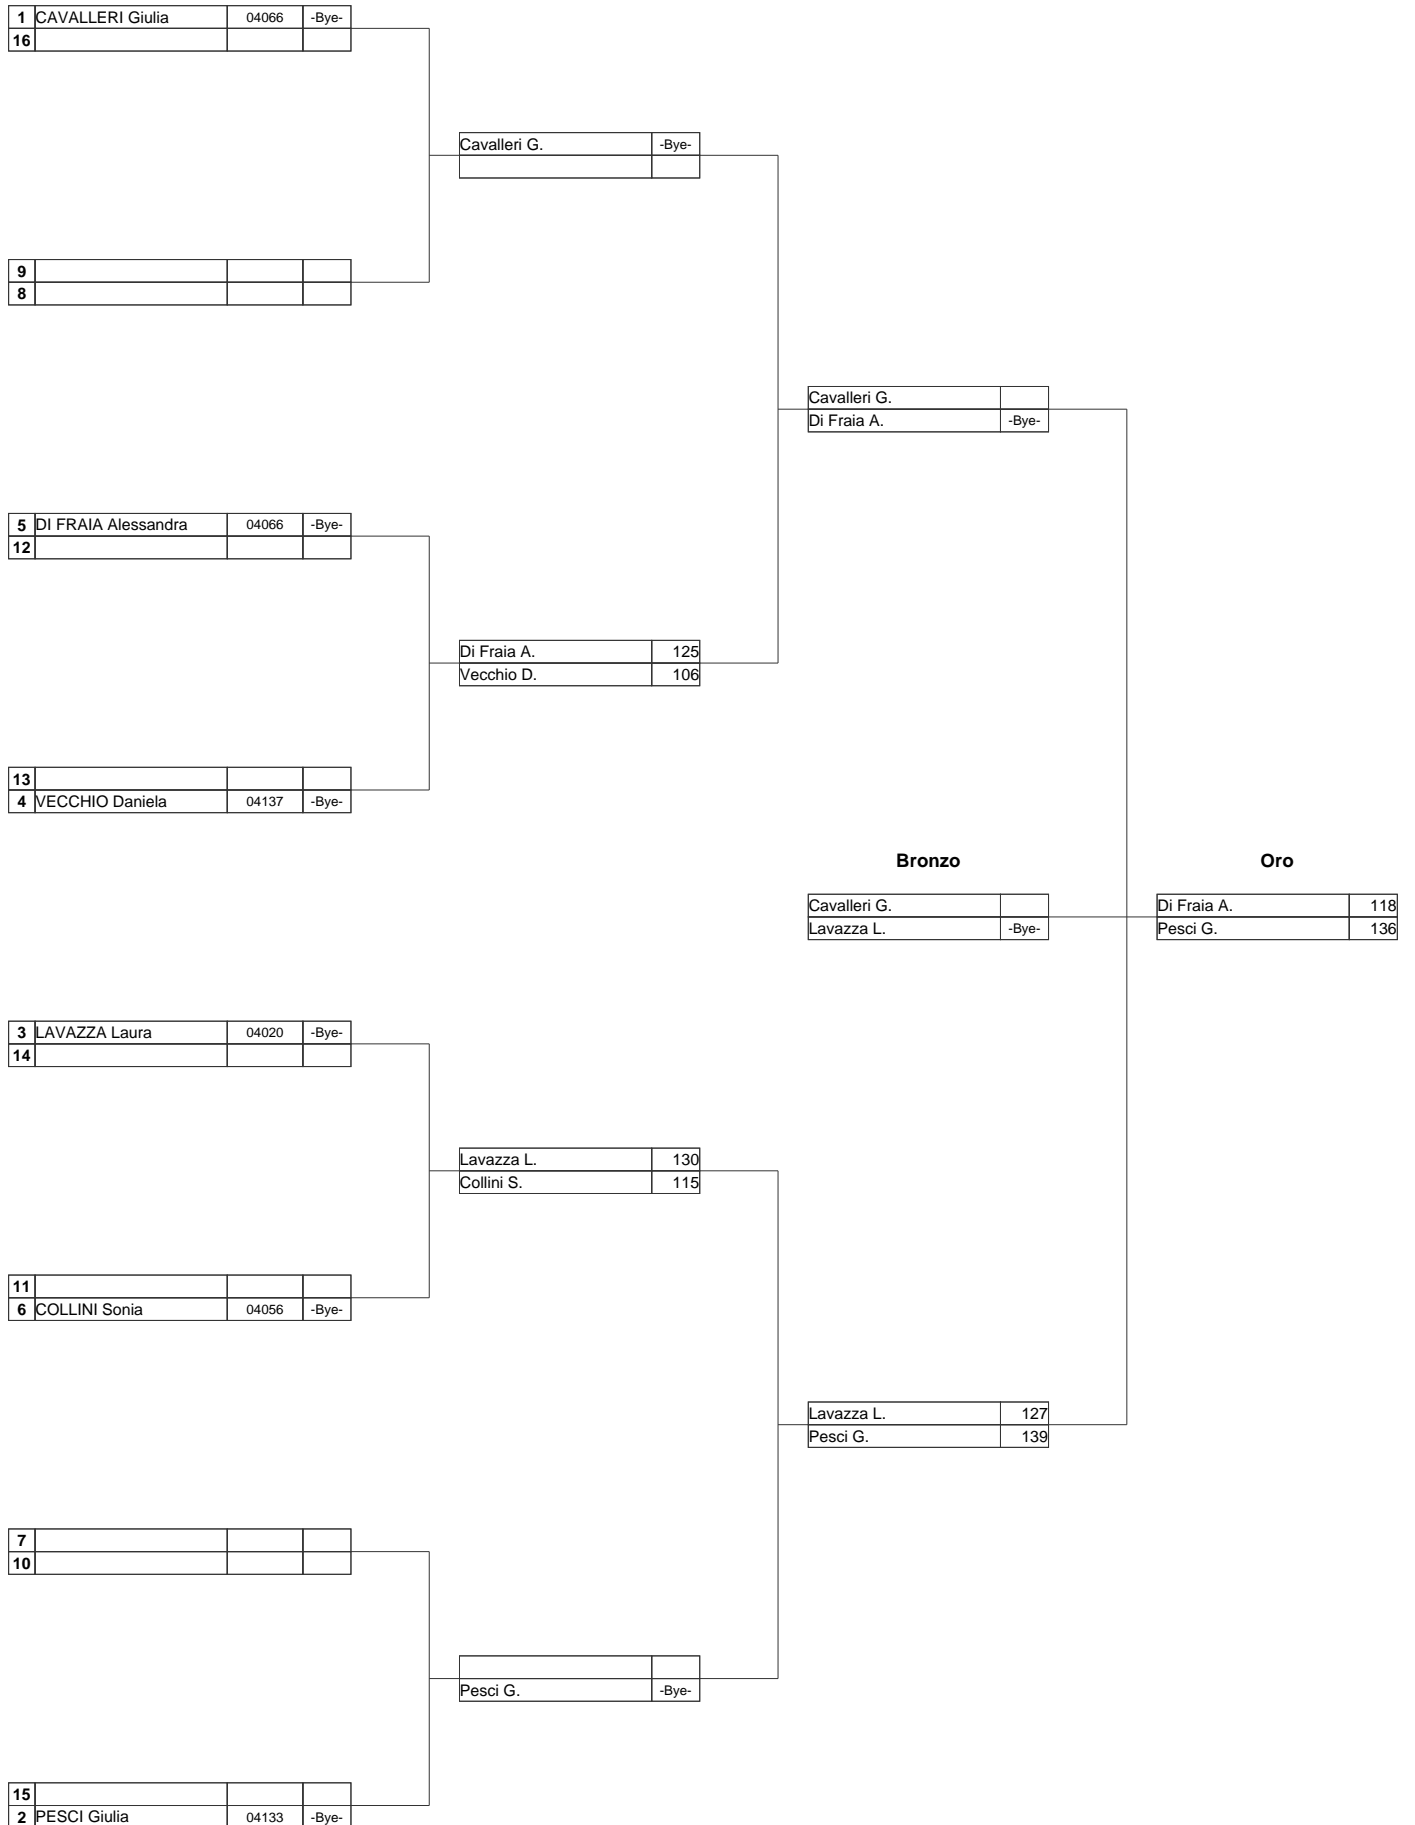

17° 70/60 m Round e 6° 50 m Round G.A.P. Solese

A.S.D. Gruppo Arcieri Pol. Solese (R1604065)

Bollate Cascina Del Sole, 12-06-2016

Giudici di Gara: Baggi Marco, Vidari Bruno

Direttore dei Tiri: Bigarella Gian Attilio

Comitato Organizzatore: Della Stua Valerio

Assoluti Arco Compound Femminile