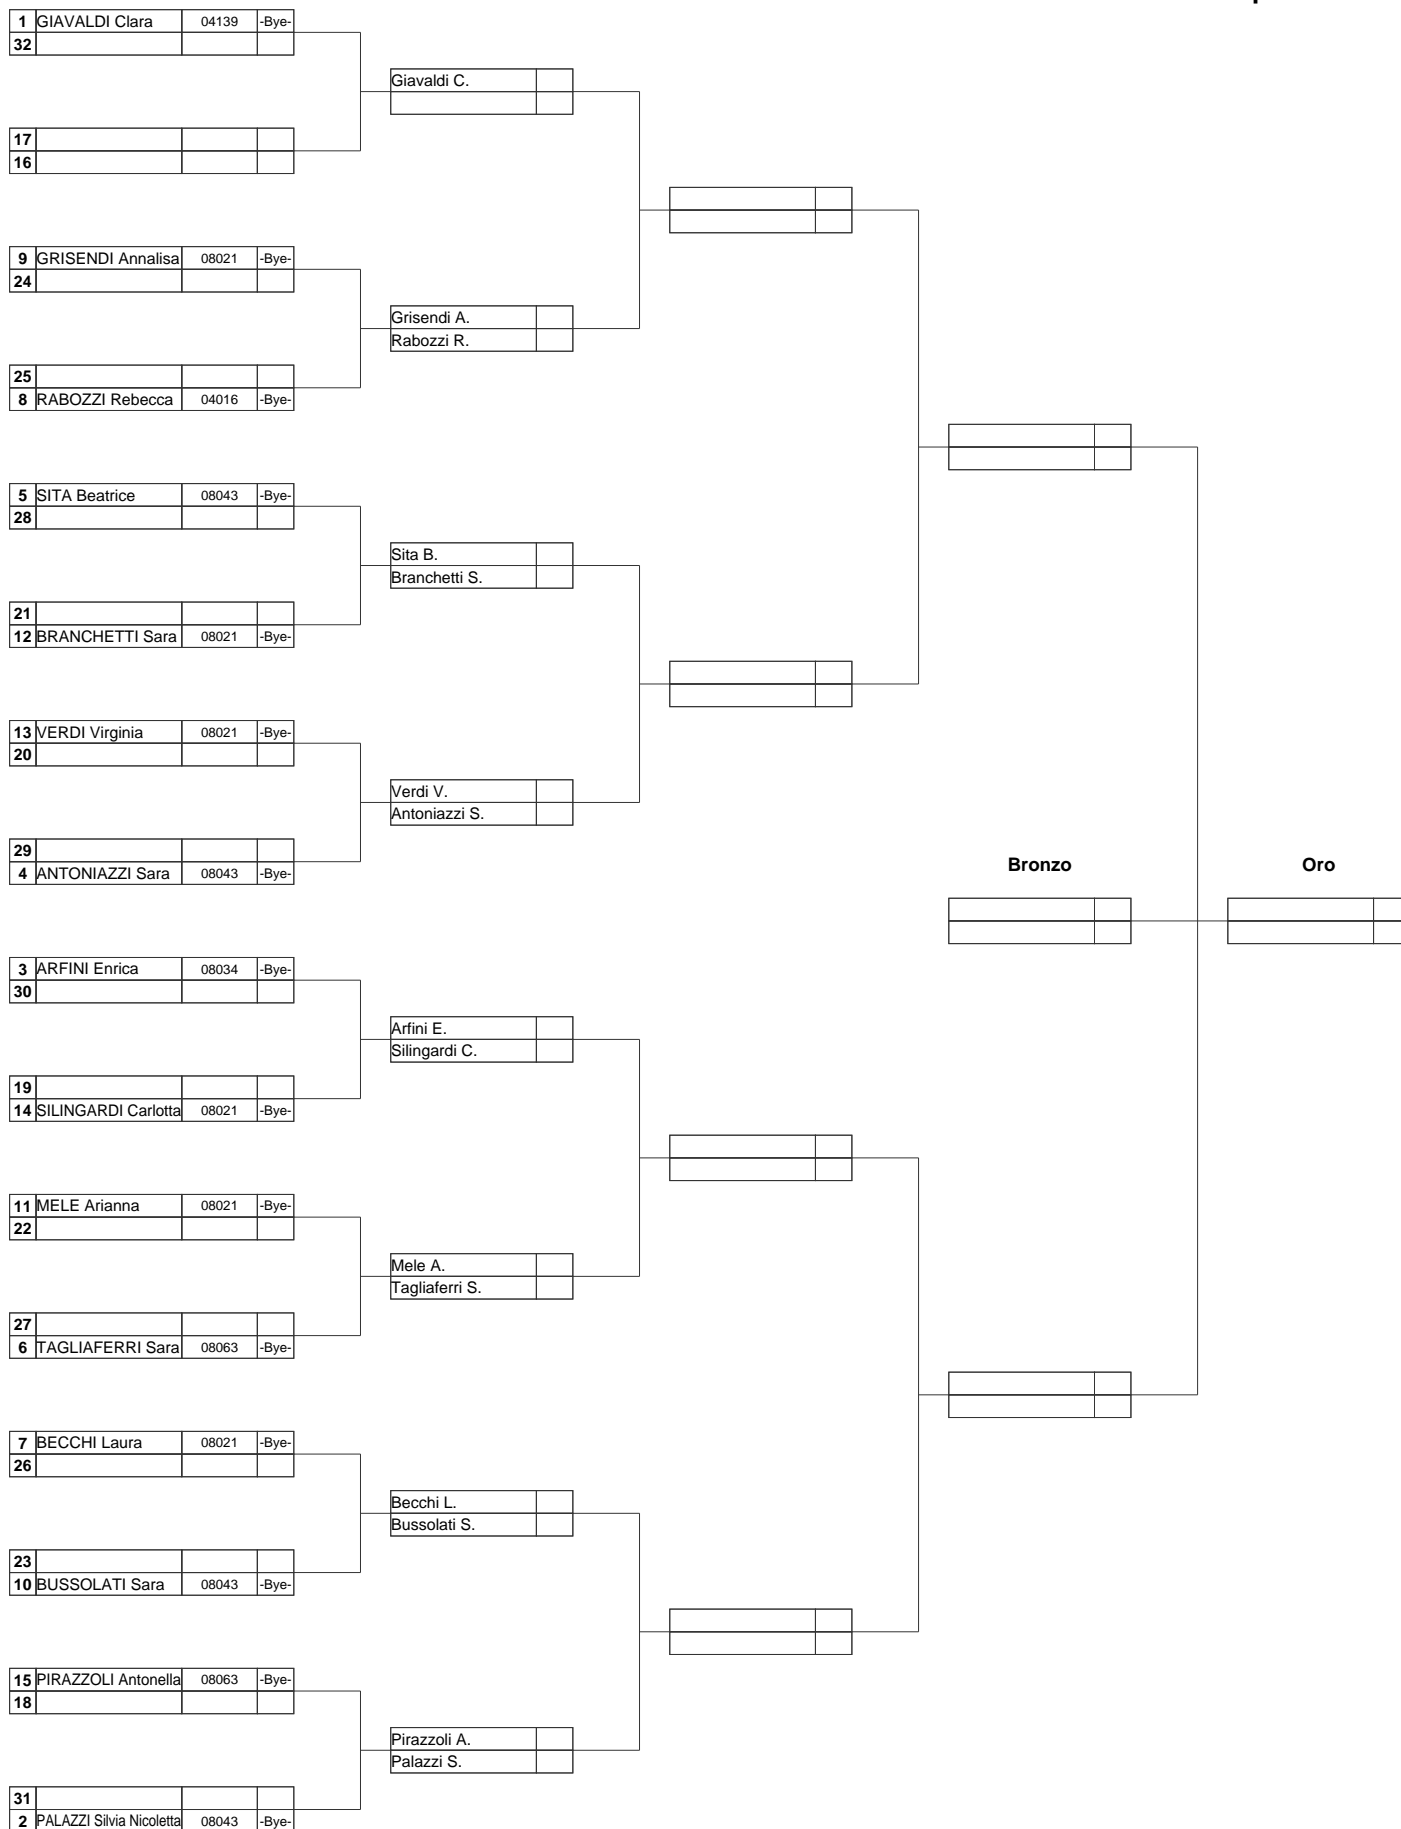

10° Indoor Città di Parma

A.S.D. Compagnia Arcieri del Torrente (R1608075)

Palestra circolo Inzani Via Luigi Anedda 3/a 43122 Parma (PR), 11-12-2016

Giudici di Gara: Poli Claudio

Direttore dei Tiri: Neri Paolo

Comitato Organizzatore: Monferdini Giovanni, Rimoldi Franco

Assoluti Arco Olimpico Femminile