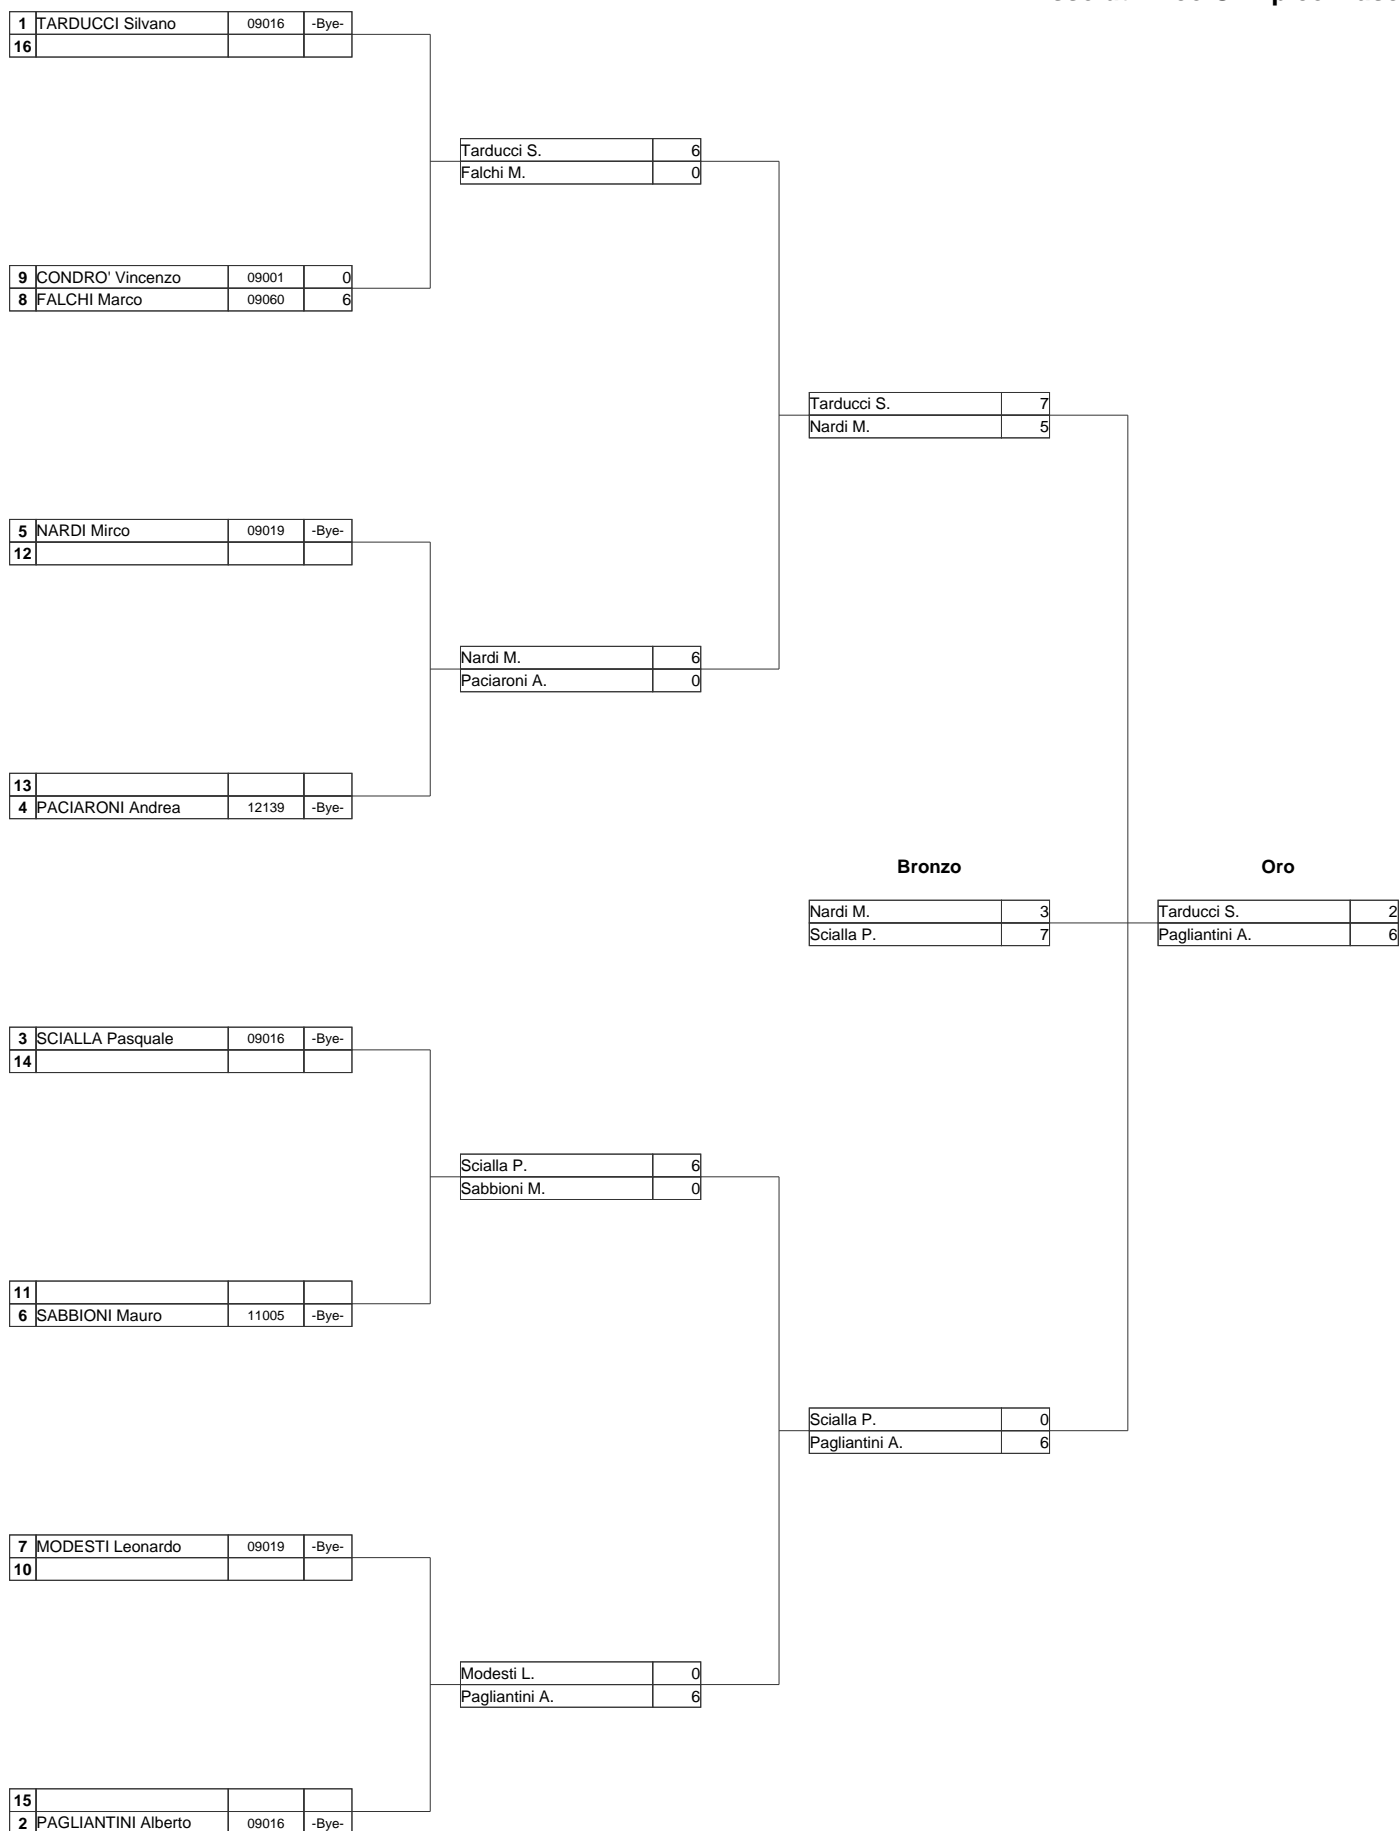

7° TROFEO MENS SANA ARCIERI SENESI

MENS SANA - ARCIERI SENESI (R1609060)

VIA FAUSTO COPPI - SIENA, 24-07-2016

Giudici di Gara: Landucci Paolo

Direttore dei Tiri: Borri Carlo

Comitato Organizzatore: Caliani Marcello, VETTORI LUCA, Bernardini Enzo

Assoluti Arco Olimpico Maschile