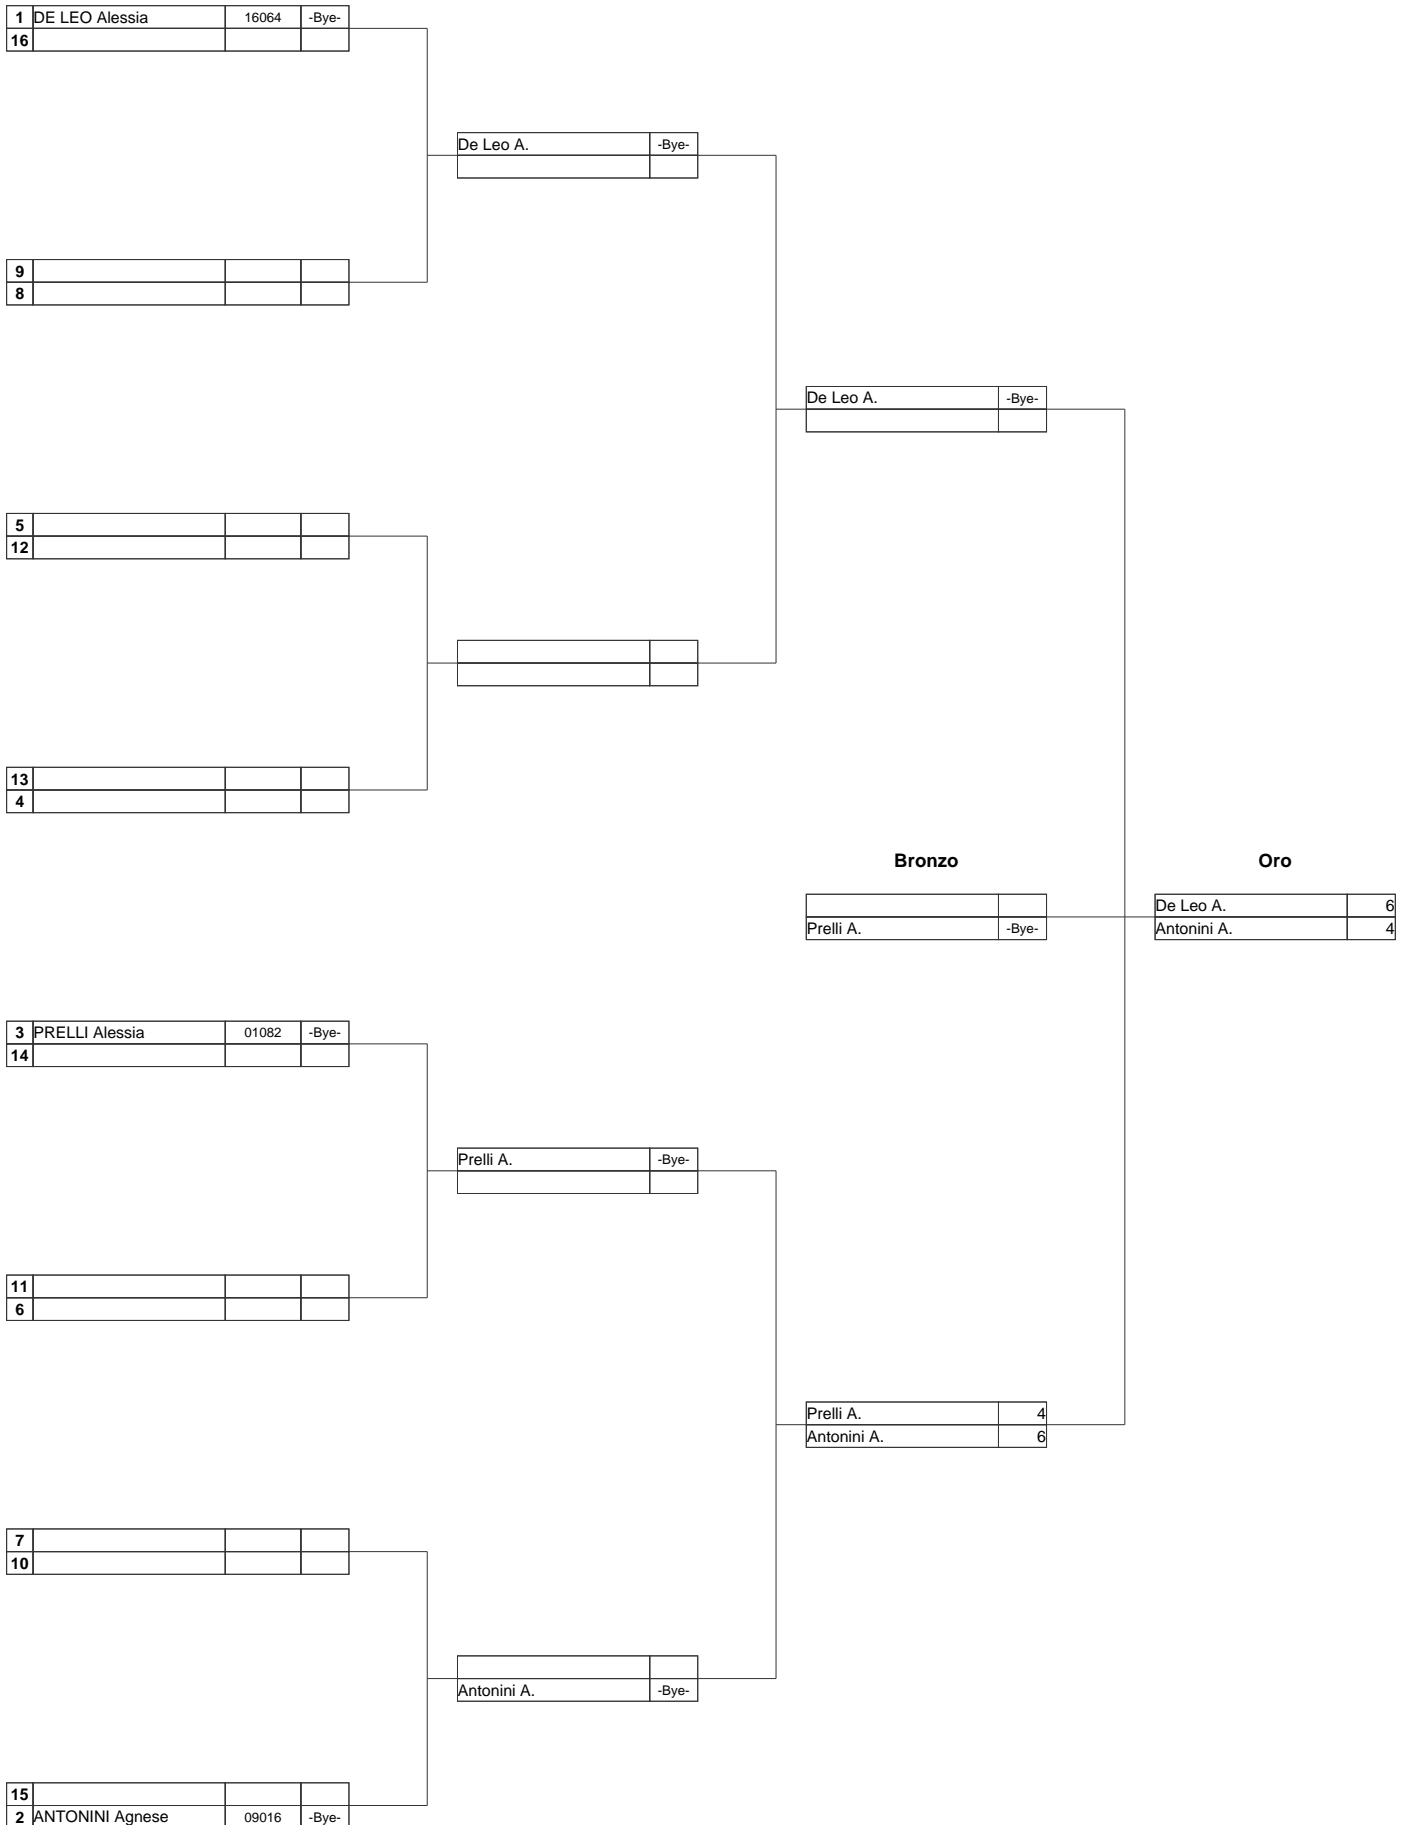

Gara della "Provaccia"

A.S.D. Compagnia Ilcinese Arcieri Montalcino (R1609068)

Campo di tiro loc Osticcio Pineta di Montalcino 53024 Montalcino (Si), 13-08-2016

Giudici di Gara: PISANO CIRO

Direttore dei Tiri: Gelso Giancarlo

Comitato Organizzatore: Batelli Adolfo, Focacci Gino Antonio, Tonioli Marcella, Ceccarini Daniele

Assoluti Arco Olimpico Ragazze Femminile