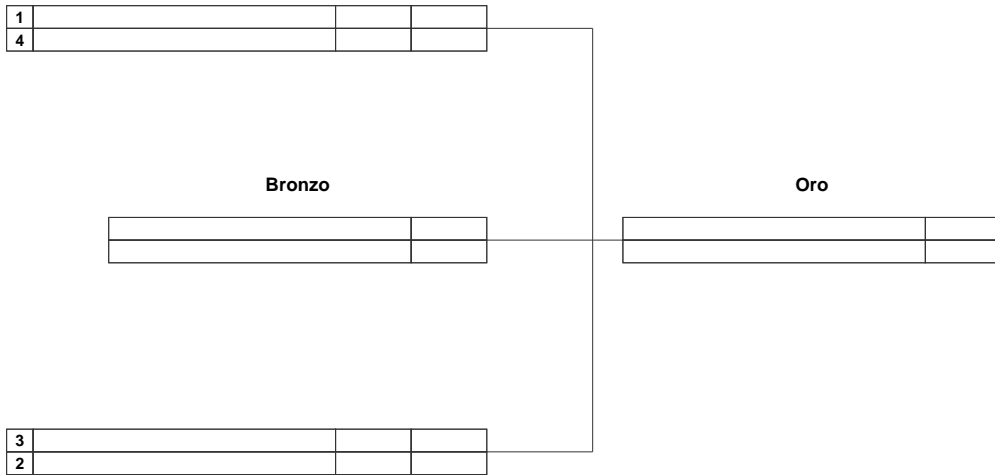

3D DI MONTEBELLUNA 2022 CAMP.REG.

A.S.D. Archery Club Montebelluna (R2206057)

Agriturismo "Al Montello" Via General Vaccari 16/A 31035 Crocetta del Montello (TV), 18-09-2022

Arco Nudo Junior Maschile