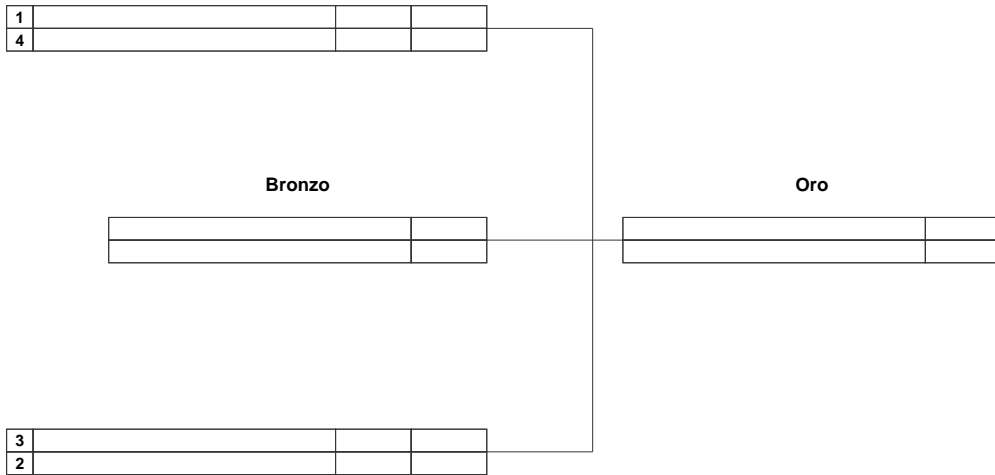

Arco Nudo Junior Maschile

3D DI MONTEBELLUNA 2022 CAMP.REG.

A.S.D. Archery Club Montebelluna (R2206057)

Agriturismo "Al Montello" Via General Vaccari 16/A 31035 Crocetta del Montello (TV), 18-09-2022

Arco Nudo Junior Femminile