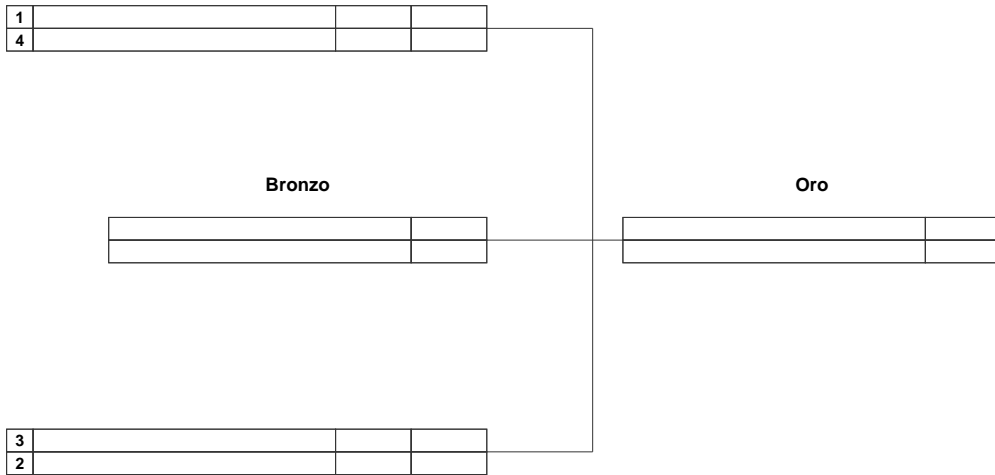

3D DI MONTEBELLUNA 2022 CAMP.REG.

A.S.D. Archery Club Montebelluna (R2206057)

Agriturismo "Al Montello" Via General Vaccari 16/A 31035 Crocetta del Montello (TV), 18-09-2022

Arco Compound Junior Maschile