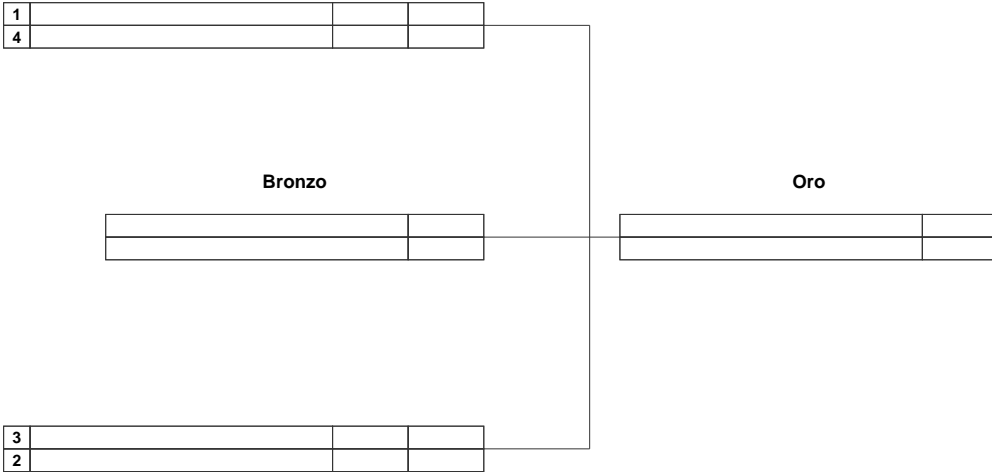

3D DI MONTEBELLUNA 2022 CAMP.REG.

A.S.D. Archery Club Montebelluna (R2206057)

Agriturismo "Al Montello" Via General Vaccari 16/A 31035 Crocetta del Montello (TV), 18-09-2022

Longbow Junior Maschile