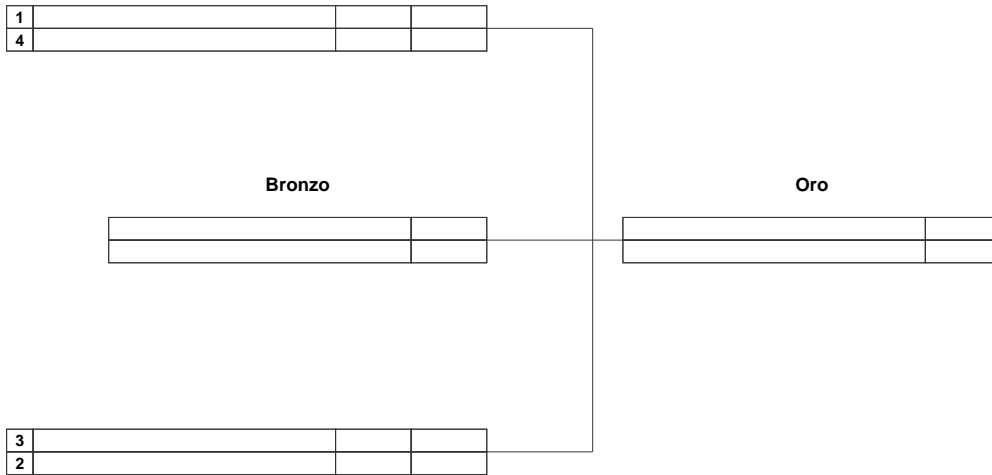

3D DI MONTEBELLUNA 2022 CAMP.REG.

A.S.D. Archery Club Montebelluna (R2206057)

Agriturismo "Al Montello" Via General Vaccari 16/A 31035 Crocetta del Montello (TV), 18-09-2022

Arco Compound Junior Femminile