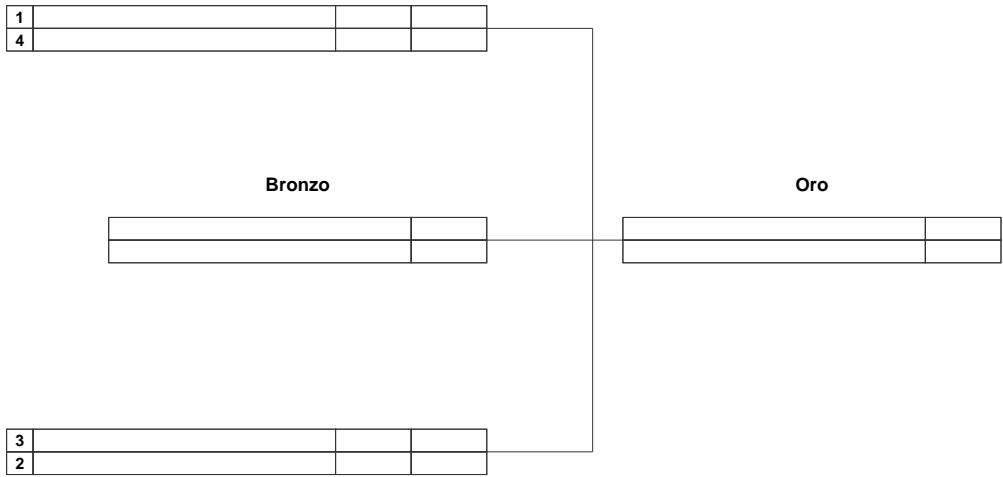

3D DI MONTEBELLUNA 2022 CAMP.REG.

A.S.D. Archery Club Montebelluna (R2206057)

Agriturismo "Al Montello" Via General Vaccari 16/A 31035 Crocetta del Montello (TV), 18-09-2022

Arco Istintivo Senior Femminile