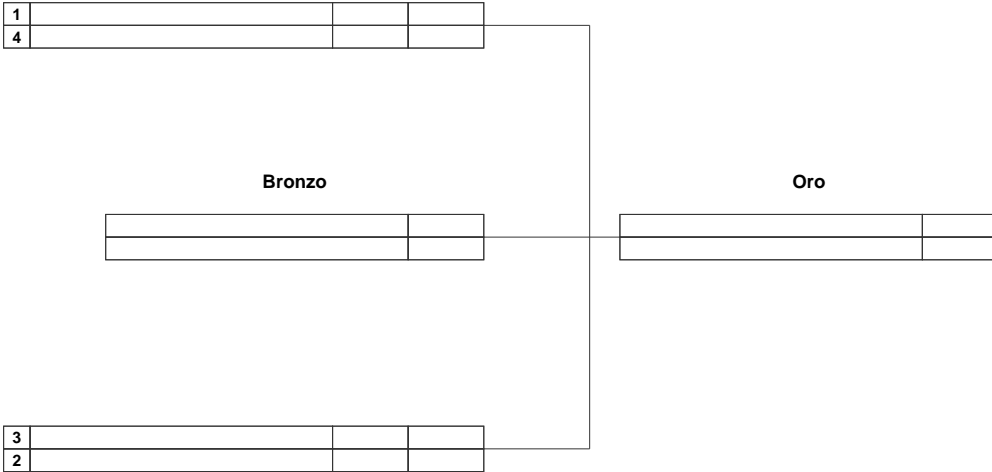

3D DI MONTEBELLUNA 2022 CAMP.REG.

A.S.D. Archery Club Montebelluna (R2206057)

Agriturismo "Al Montello" Via General Vaccari 16/A 31035 Crocetta del Montello (TV), 18-09-2022

Arco Istantivo Junior Maschile