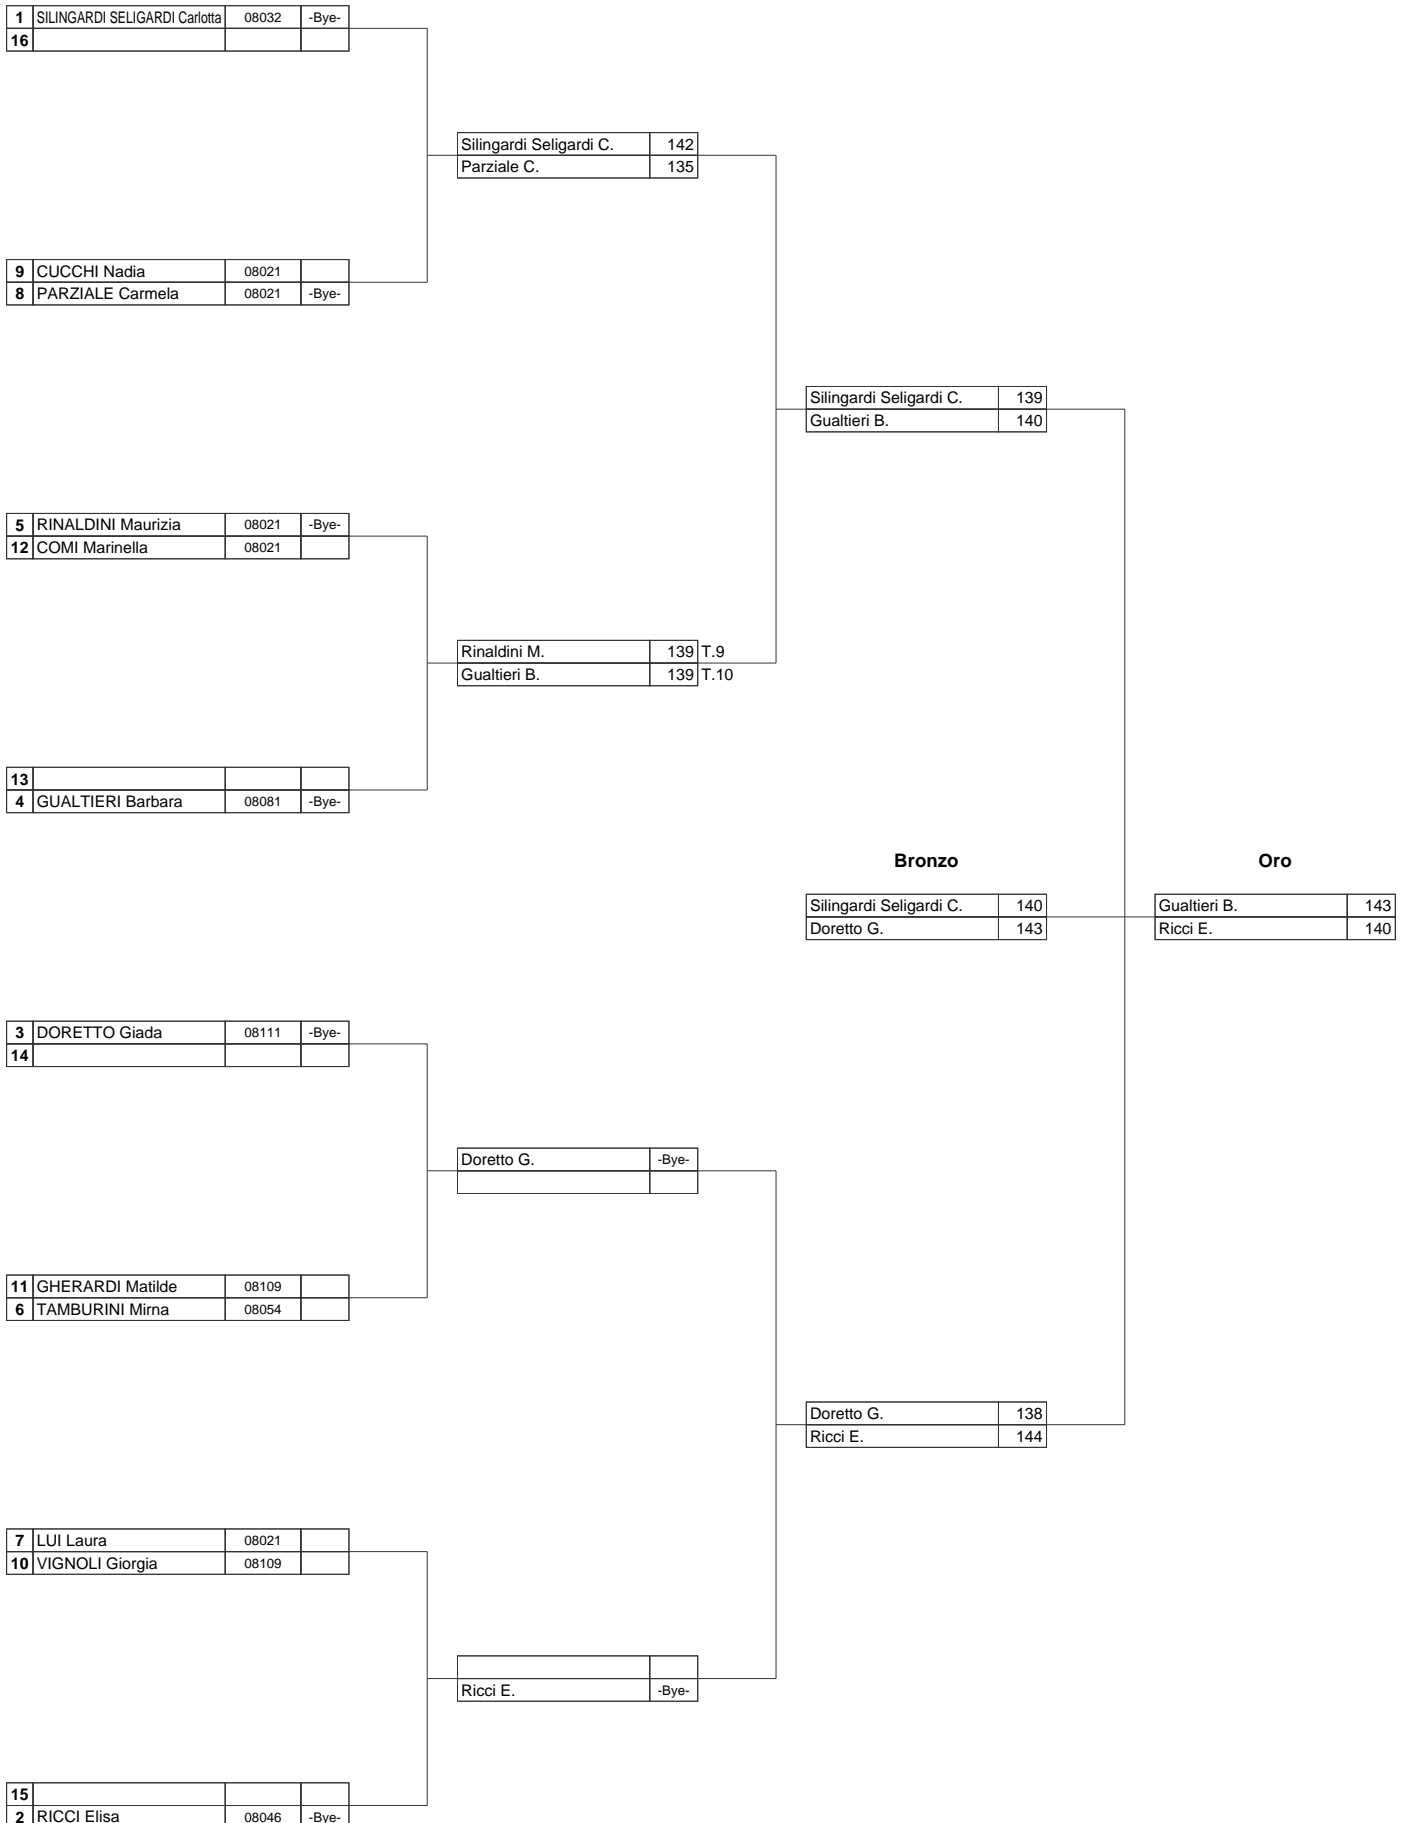

Campionato Regionale Indoor Emilia-Romagna 2022, Re Bertoldo

A.S.D. Arcieri di Re Bertoldo (R2208008)
Calderara Di Reno, Dal 12-02-2022 al 13-02-2022
Giudici di Gara: Roversi Renzo, Poli Claudio
Direttore dei Tiri: Caselli Matteo, Della Rossa Paolo, Pederzini Paolo
Comitato Organizzatore: Martelli Serena

Assoluti Arco Compound Femminile