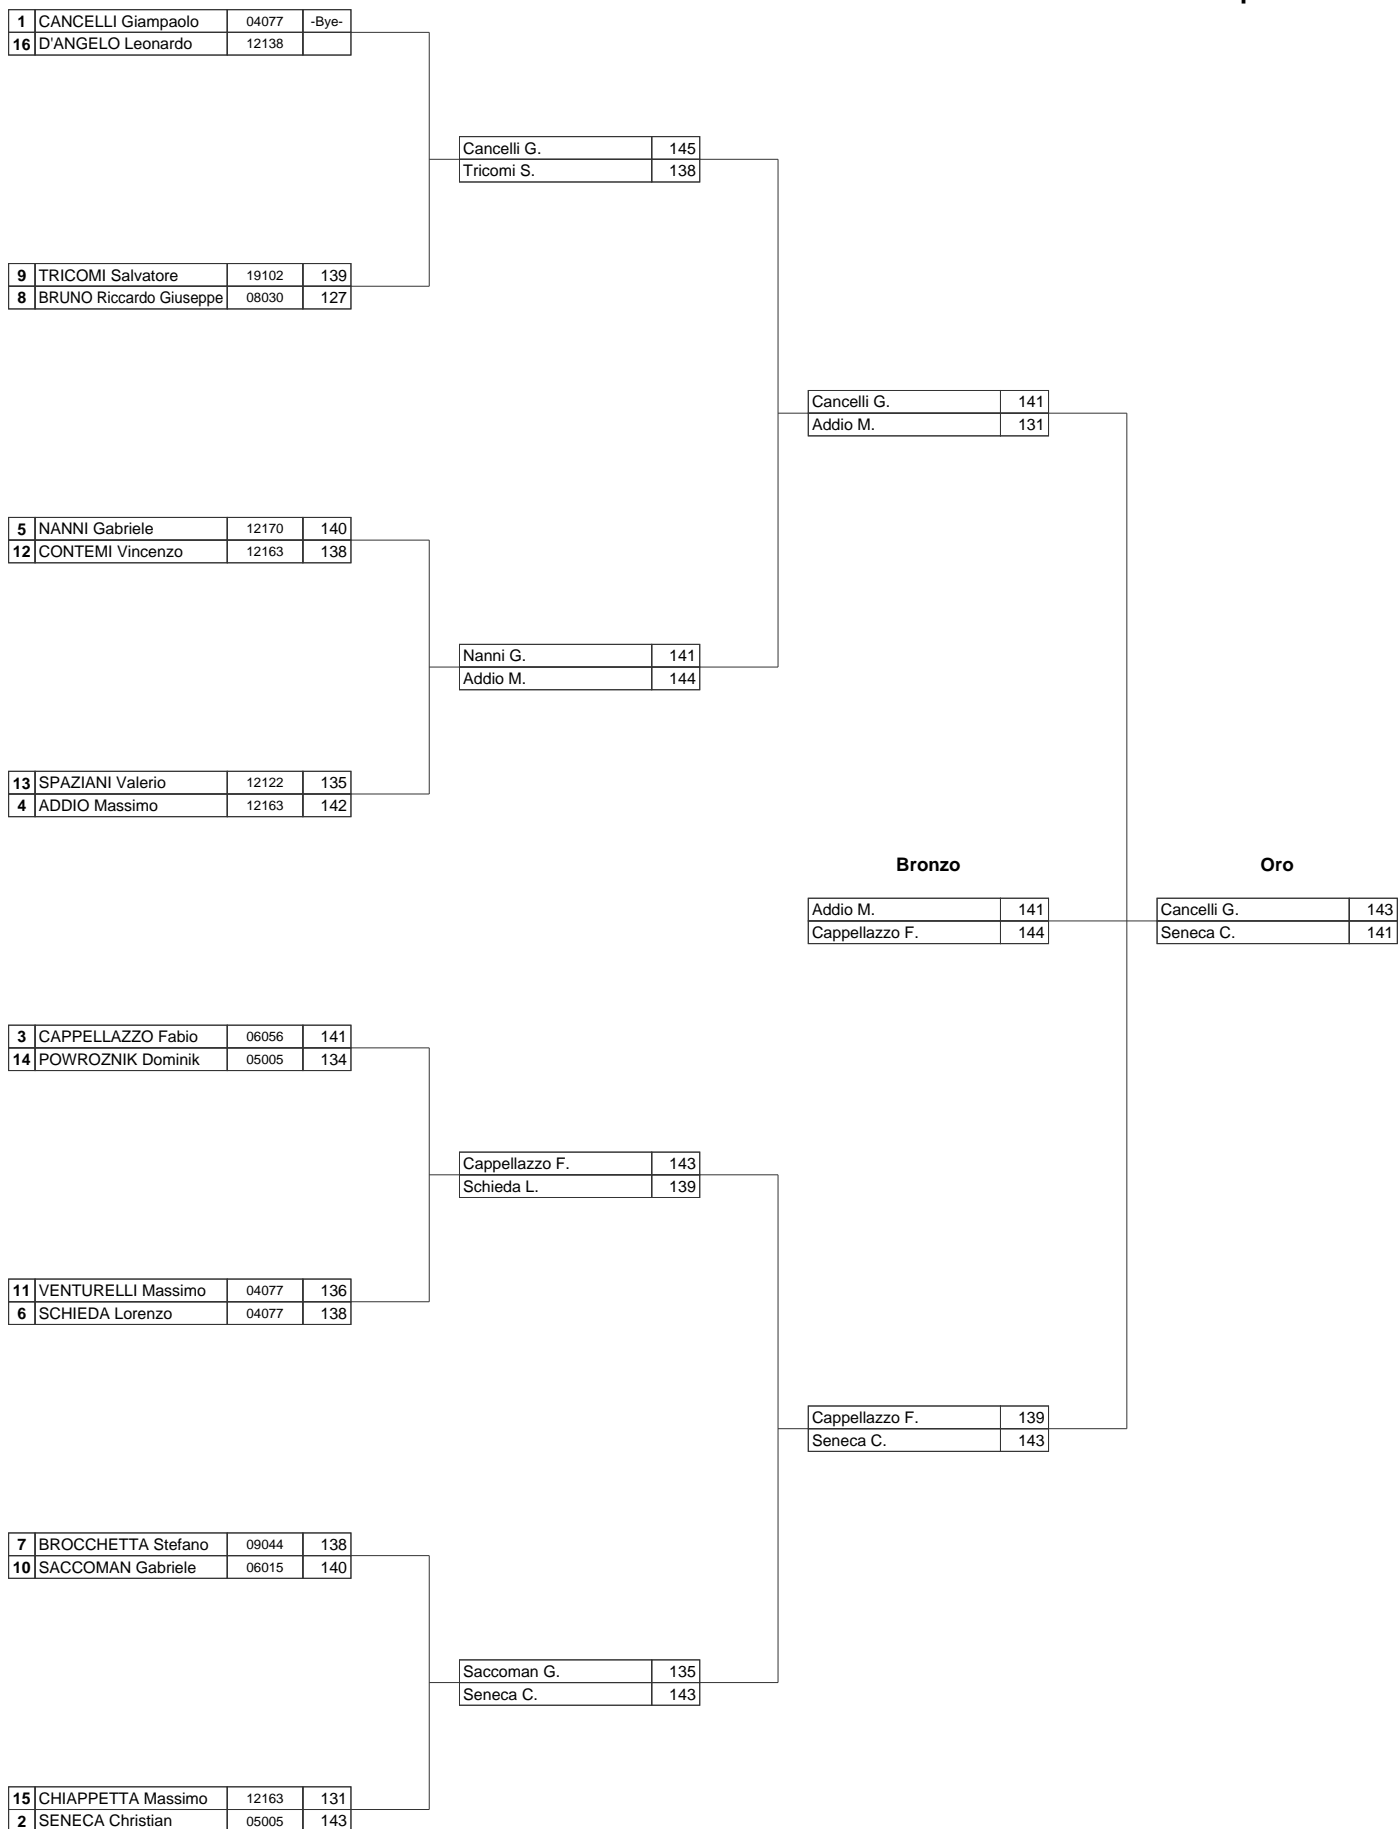

Campionati Italiani indoor Para Archery 2026

A.I.D.A. (N2618004)

Lamezia Terme (ITA), Dal 23-01-2026 al 25-01-2026

Giudici di Gara: Cascio Manuela, Cartolano Paola, Giarmoleo Rossella, OPIMO ALESSIO

Commissione di Garanzia: SORBILLO LUIGI, Canesin Claudio, Grassini Susi, Tomasetti Corrado

Assoluti Arco Compound Maschile