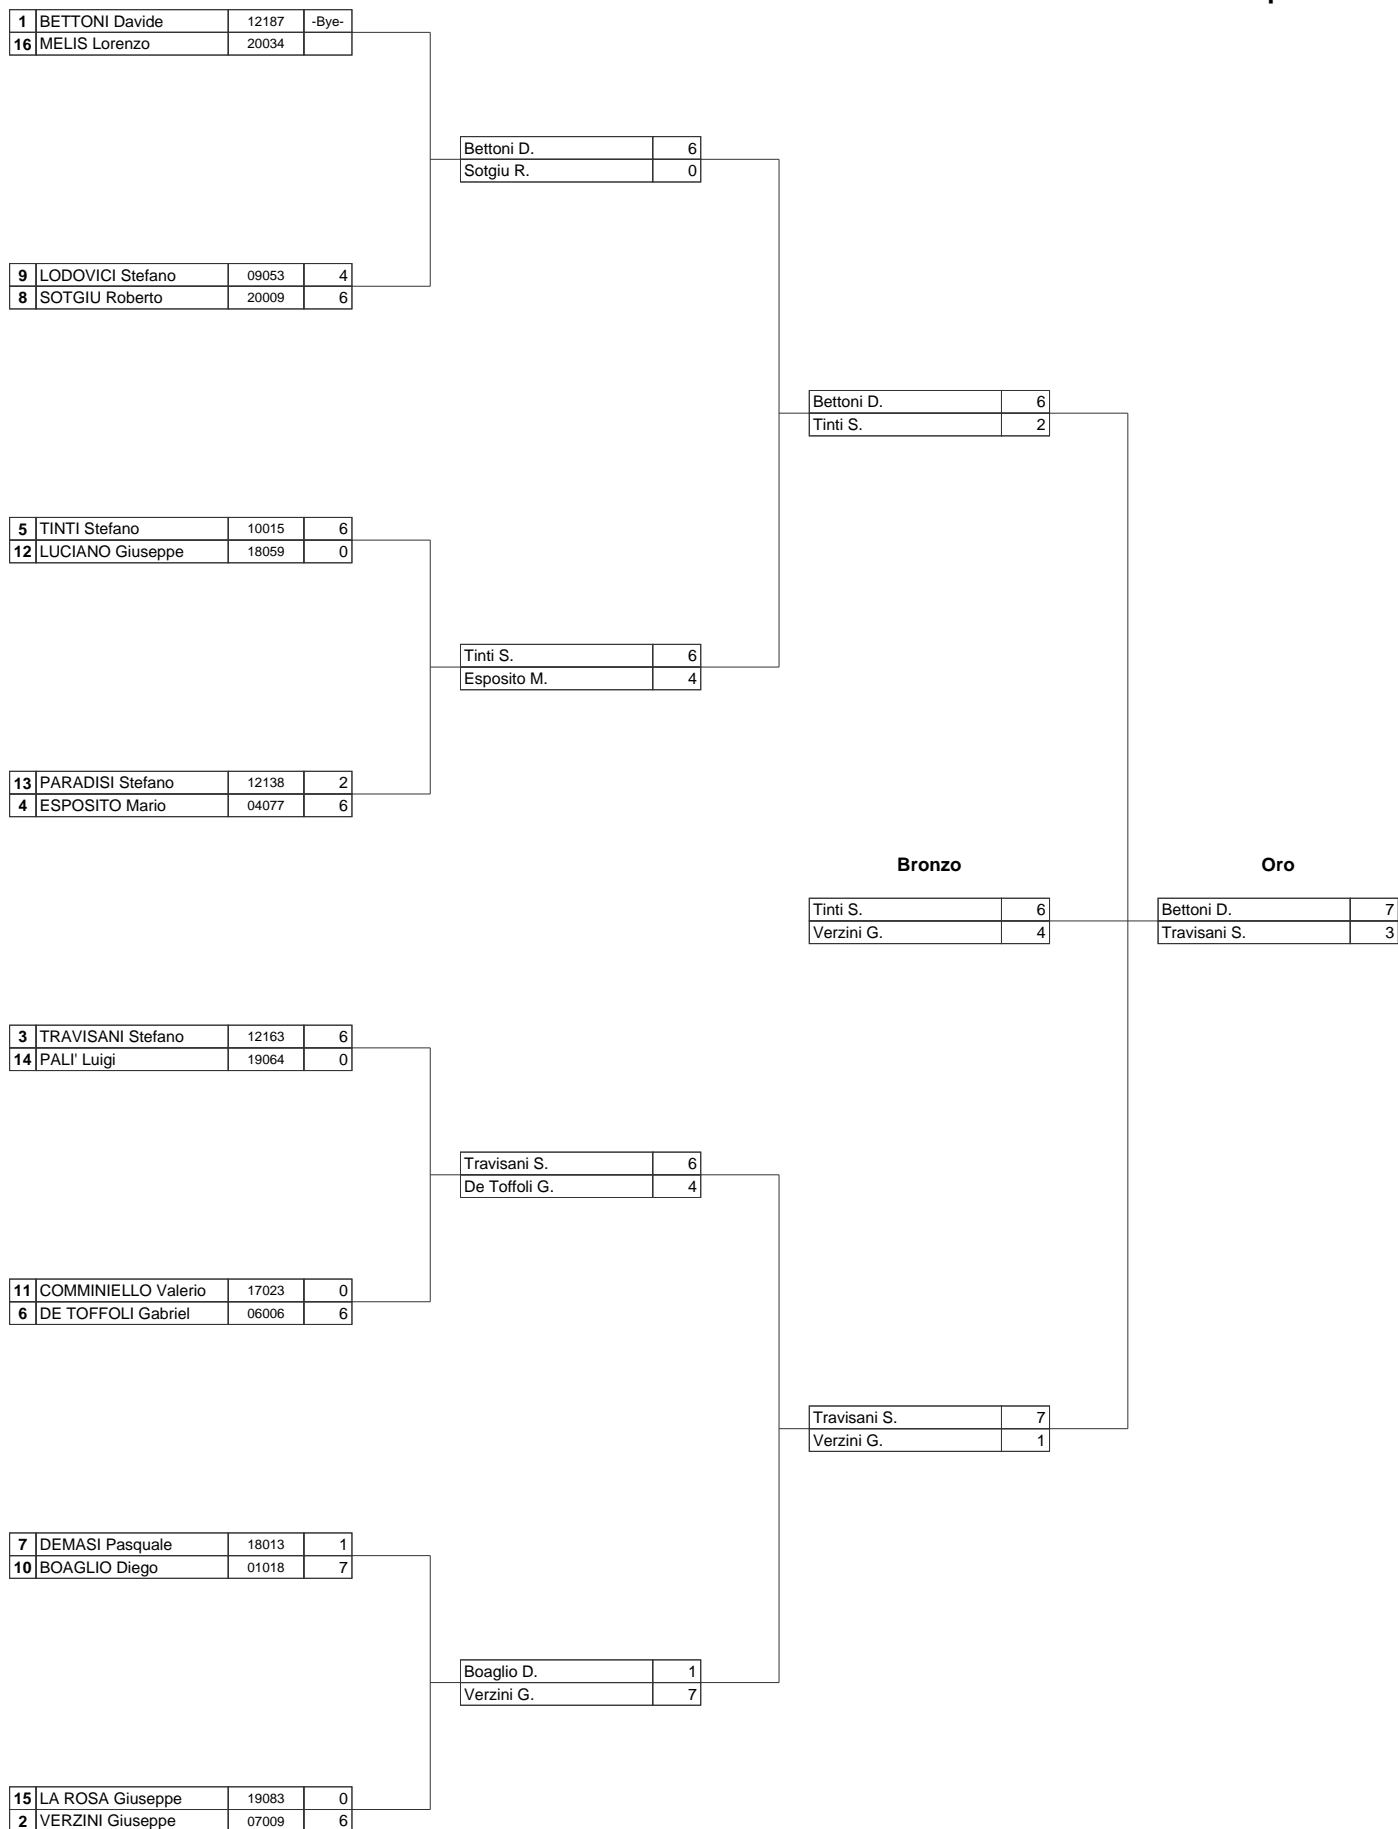

Campionati Italiani indoor Para Archery 2026

A.I.D.A. (N2618004)

Lamezia Terme (ITA), Dal 23-01-2026 al 25-01-2026

Giudici di Gara: Cascio Manuela, Cartolano Paola, Giarmoleo Rossella, OPIMO ALESSIO

Commissione di Garanzia: SORBILLO LUIGI, Canesin Claudio, Grassini Susi, Tomasetti Corrado

Assoluti Arco Olimpico Maschile