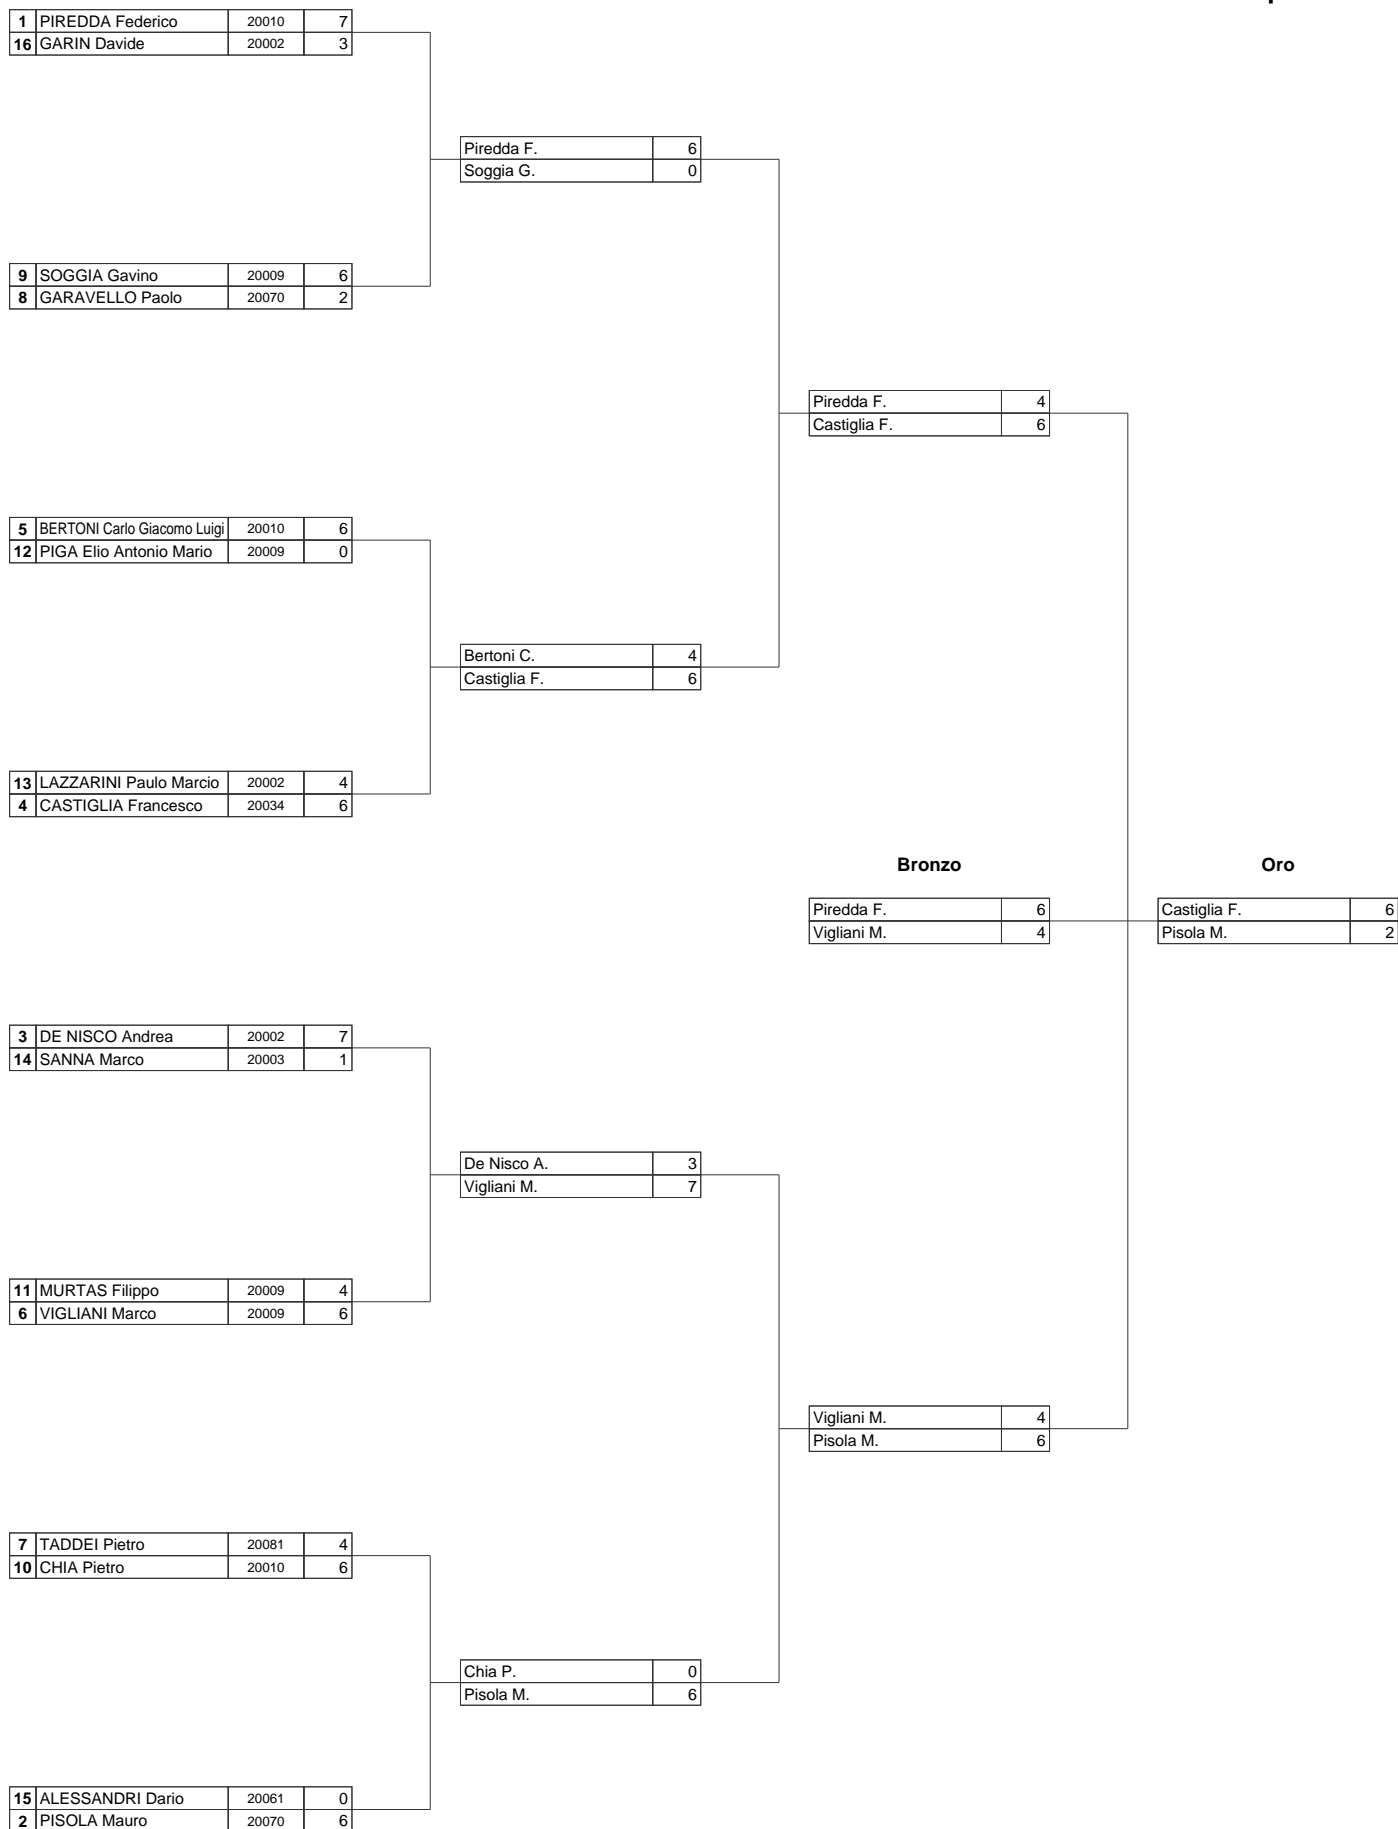

CR Olimpico 2026

ASD Arcieri Mejlogu (R2620005)

Bortigali, Dal 07-02-2026 al 08-02-2026

Giudici di Gara: Pinna Maurilio, Cossu Simone

Direttore dei Tiri: Cau Marco Stefano, Mastino Donatella

Comitato Organizzatore: Casu Anna Rita

Assoluti Arco Olimpico Maschile